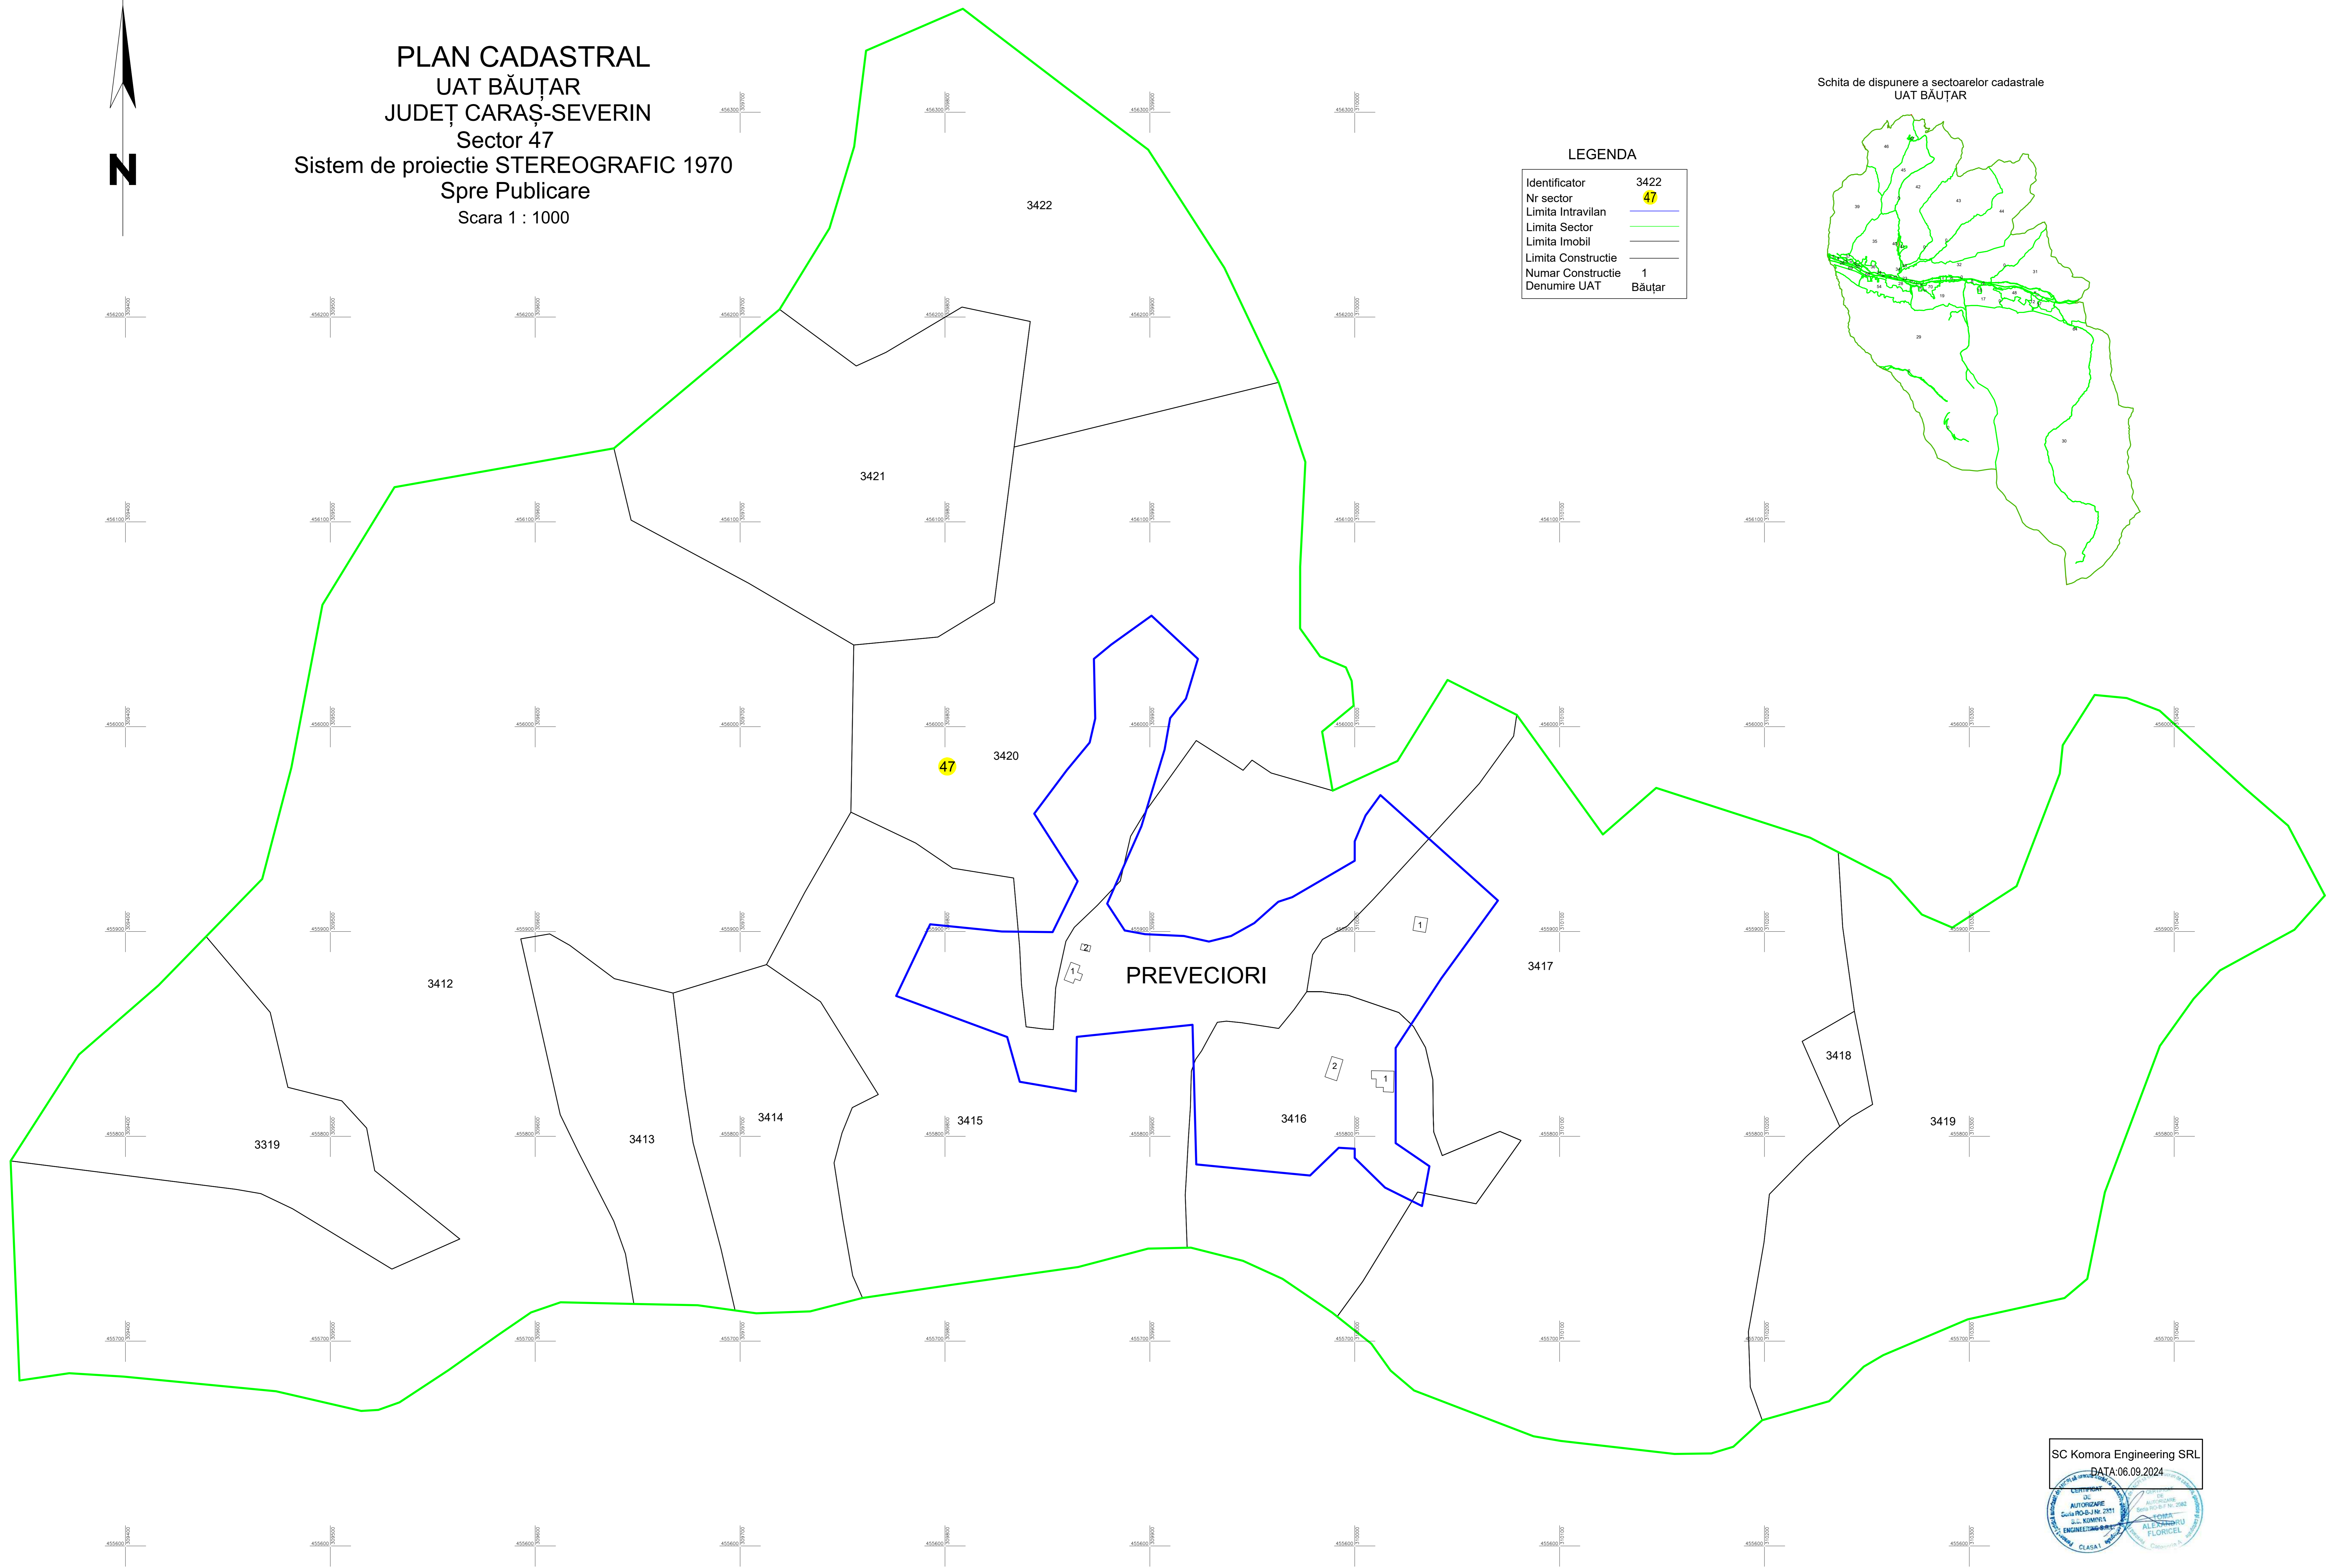

**PLAN CADASTRAL**  
**UAT BĂUȚAR**  
**JUDEȚ CARAȘ-SEVERIN**  
**Sector 47**  
Sistem de proiectie STEREOGRAFIC 1970  
Spre Publicare  
Scara 1 : 1000

Schita de dispunere a sectoarelor cadastrale  
UAT BĂUȚAR

**LEGENDA**

Identificator	3422
Nr sector	47
Limita Intravilan	—
Limita Sector	—
Limita Imobil	—
Limita Constructie	—
Numar Constructie	1
Denumire UAT	Băuțar

SC Komora Engineering SRL  
DATA: 06.09.2024