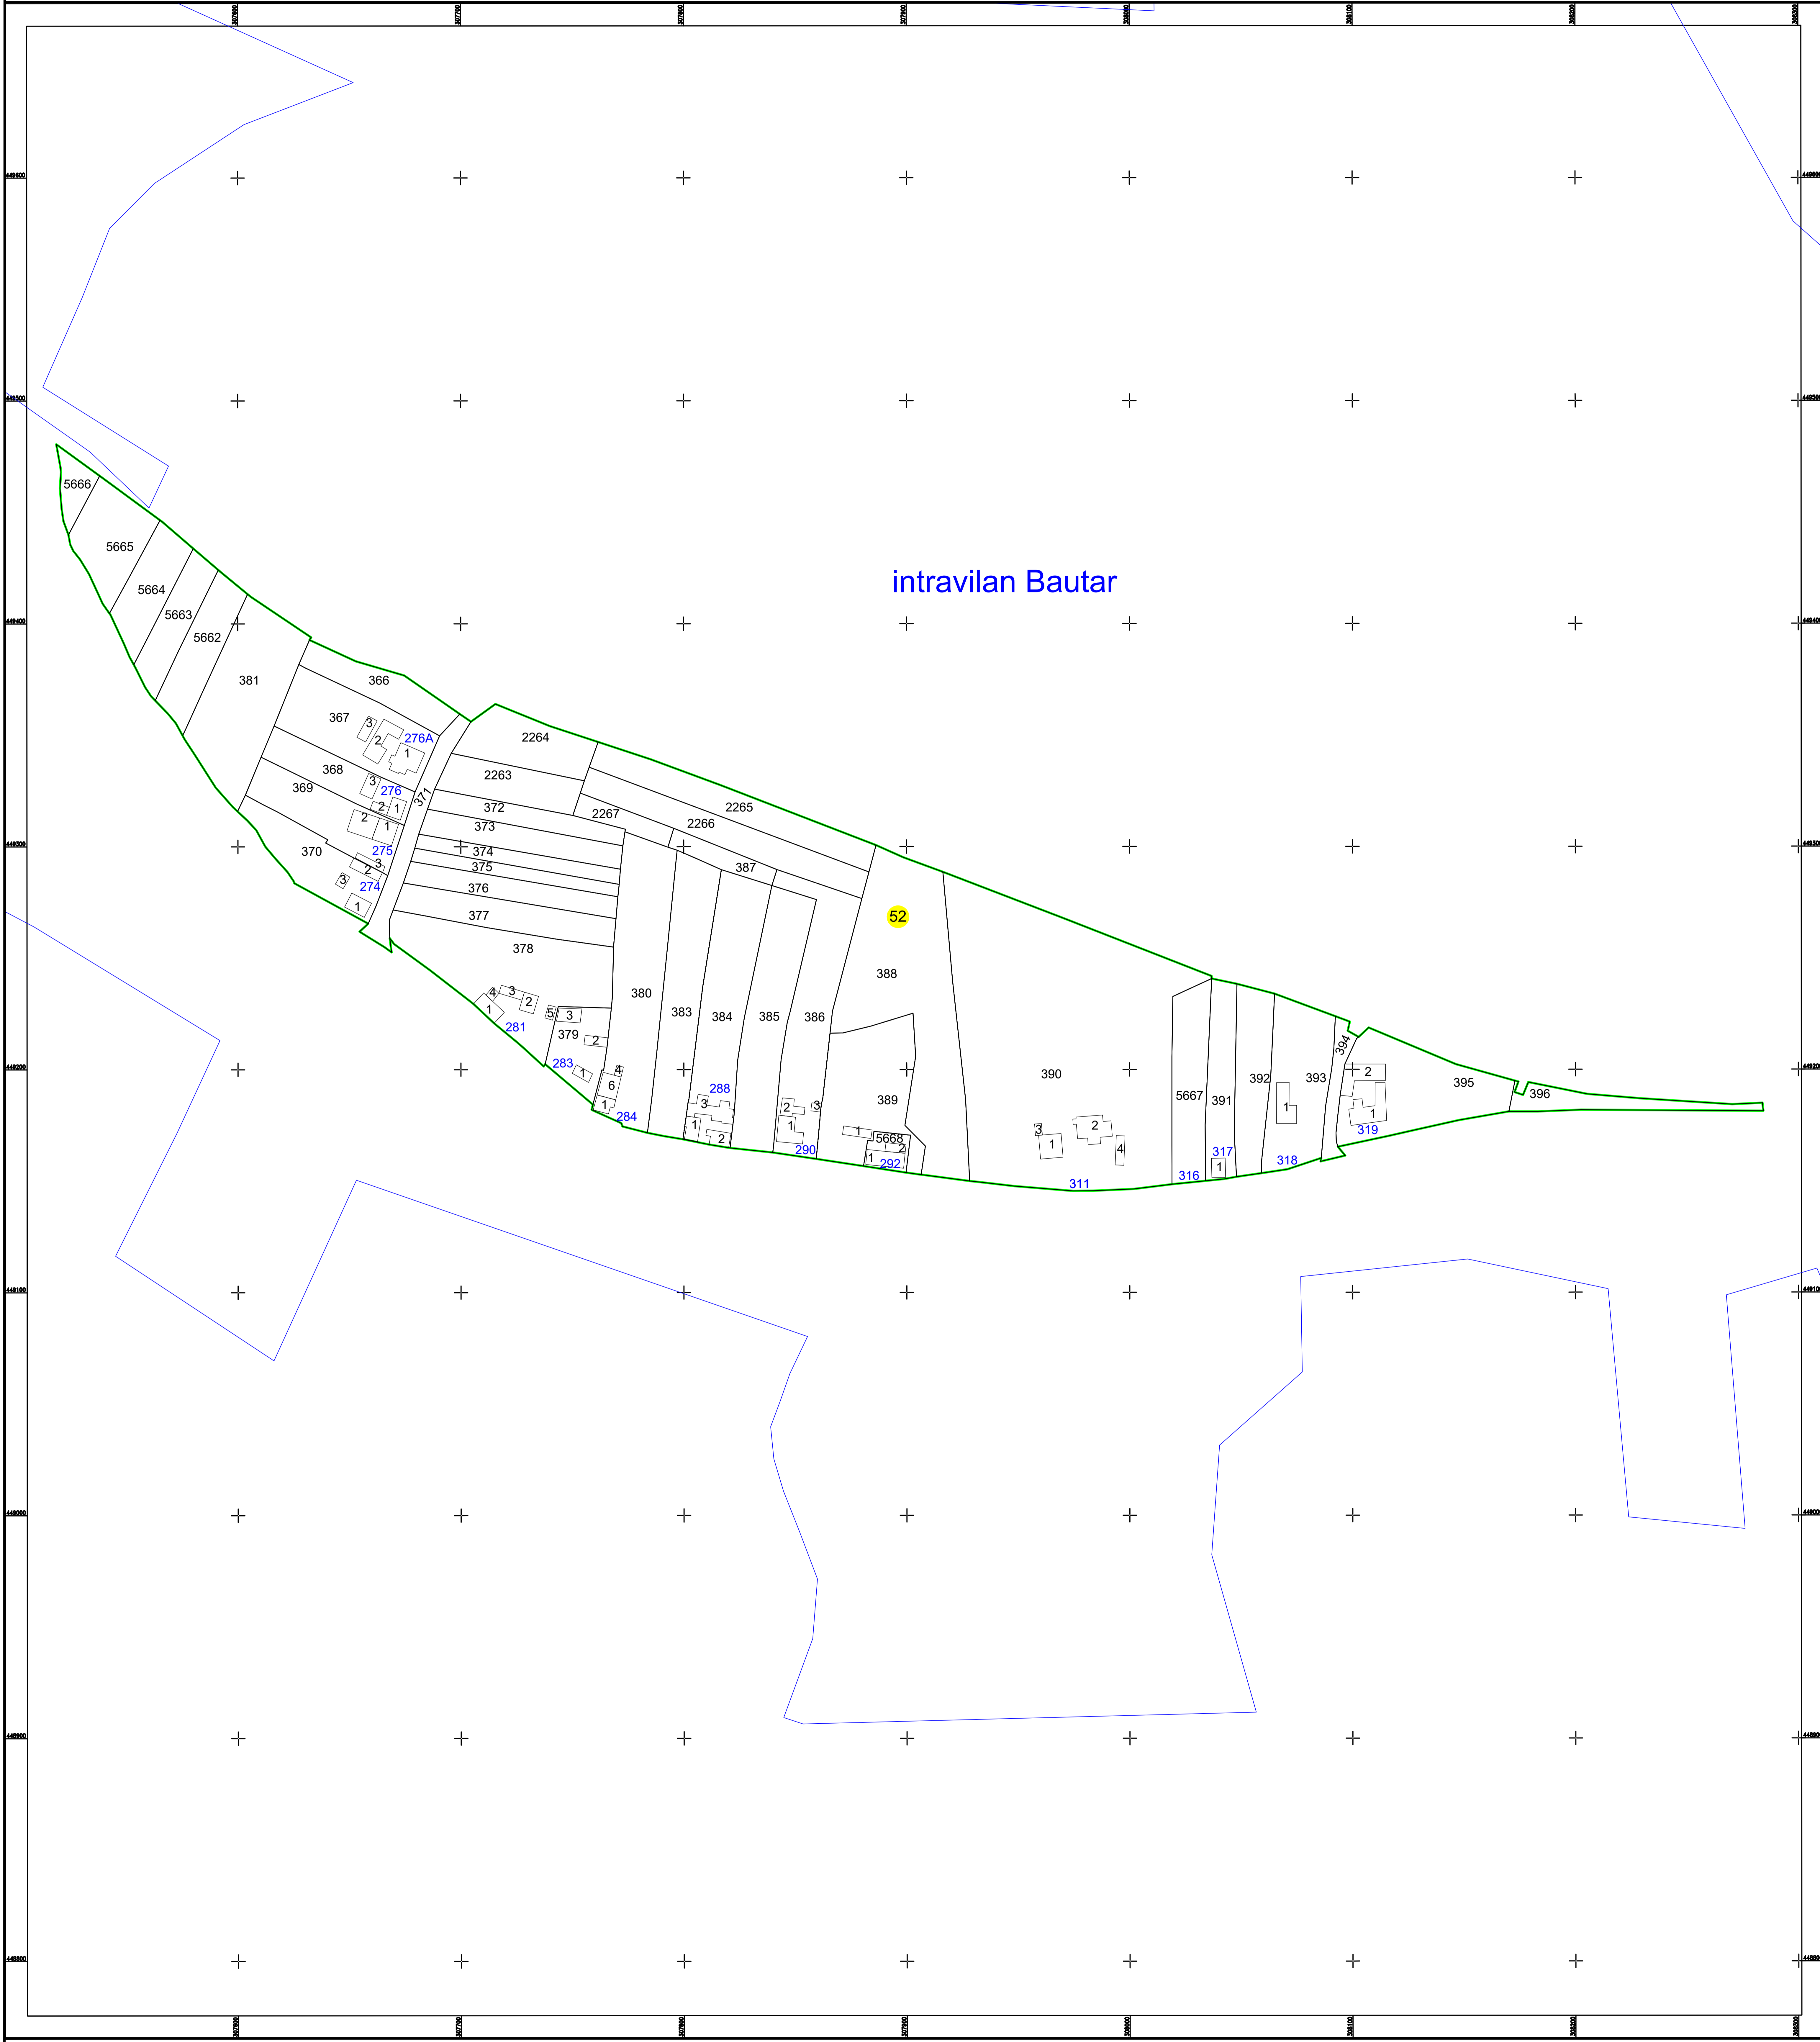

**PLAN CADASTRAL**  
 U.A.T. Băuțar, județul Caraș-Severin, Sector Cadastral 52  
 Scara 1:1000  
 Sistem de proiecție STEREO' 1970

Spre publicare

Schița cu dispunerea sectoarelor cadastrale

Data: martie 2026

SC Komora Engineering SRL

**LEGENDĂ:**

<span style="color: red;">—</span>	Limită UAT
<span style="color: green;">—</span>	Limită sector cadastral
<span style="color: blue;">—</span>	Limită intravilan
<span style="border-bottom: 1px solid black; width: 20px; display: inline-block;"></span>	Limită imobil
<span style="border: 1px solid black; padding: 2px; display: inline-block; width: 10px; height: 10px;"></span>	Limită construcții
1	Număr construcții
24	Număr postal
<span style="border: 1px solid black; border-radius: 50%; padding: 2px; display: inline-block; width: 10px; height: 10px;"></span>	Număr sector cadastral
7703	ID imobil