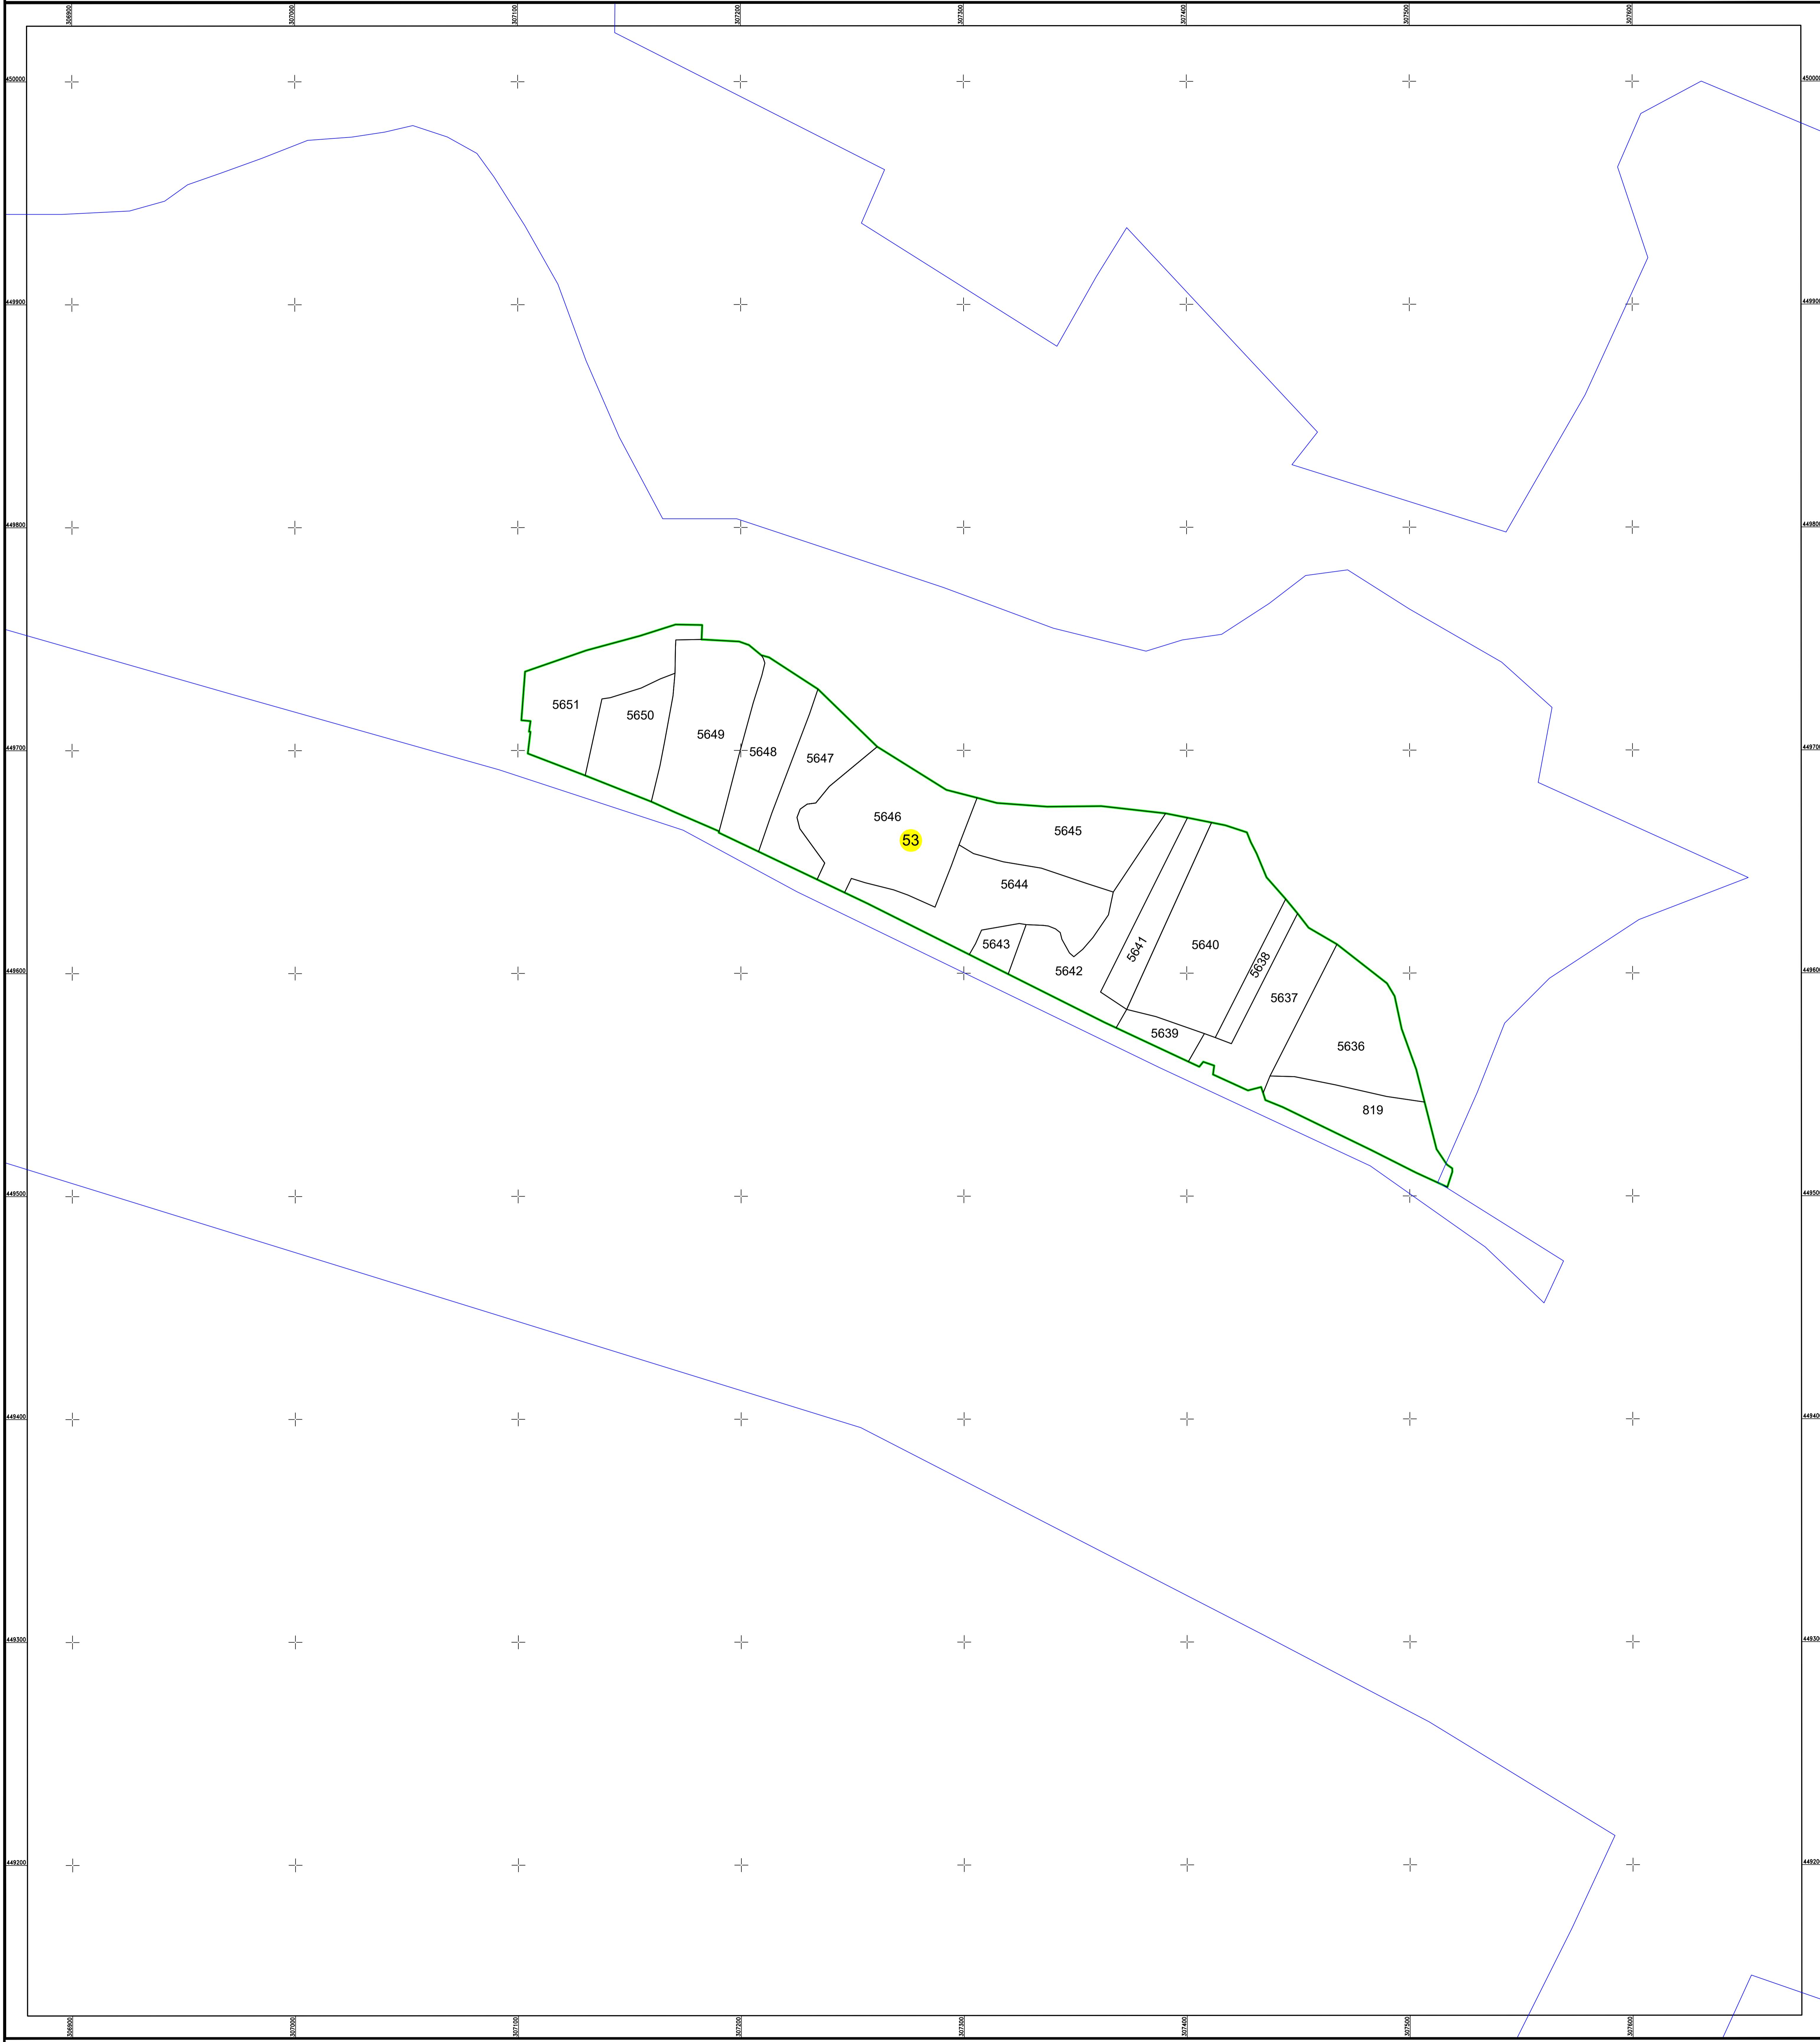

PLAN CADASTRAL
U.A.T. Băuțar, județul Caraș-Severin, Sector Cadastral 53
Scara 1:1000
Sistem de proiecție STEREO' 1970

Spre publicare

Schița cu dispunerea sectoarelor cadastrale

Data: martie, 2026

SC Komora Engineering SRL

LEGENDĂ:

	Limită UAT
	Limită sector cadastral
	Limită intravilan
	Limită imobil
	Limită construcții
1	Număr construcții
24	Număr postal
12	Număr sector cadastral
7703	ID imobil