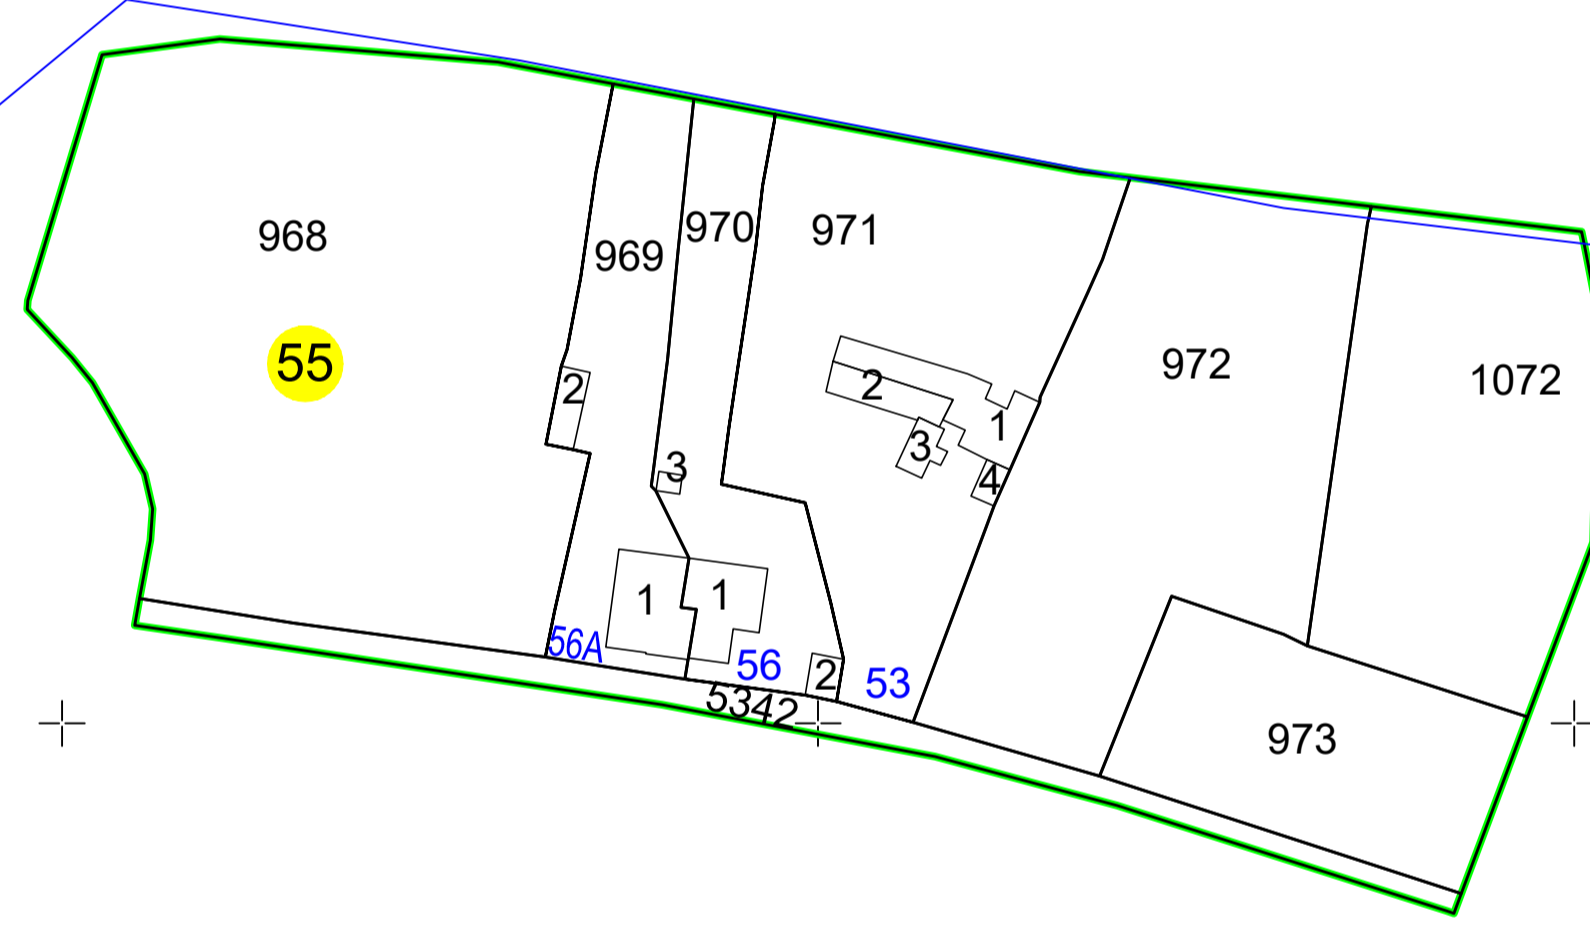

**PLAN CADASTRAL**  
 U.A.T. Băuțar, județul Caraș-Severin, Sector Cadastral 55  
 Scara 1:1000  
 Sistem de proiecție STEREO' 1970

Spre publicare

intravilan Cornisor

intravilan Bautar

Schița cu dispunerea sectoarelor cadastrale

Data: decembrie 2025

SC Komora Engineering SRL

**LEGENDĂ:**

- Limită UAT
- Limită sector cadastral
- Limită intravilan
- Limită imobil
- Limită construcții
- 1 Număr construcții
- 24 Număr postal
- 10 Număr sector cadastral
- 7703 ID imobil