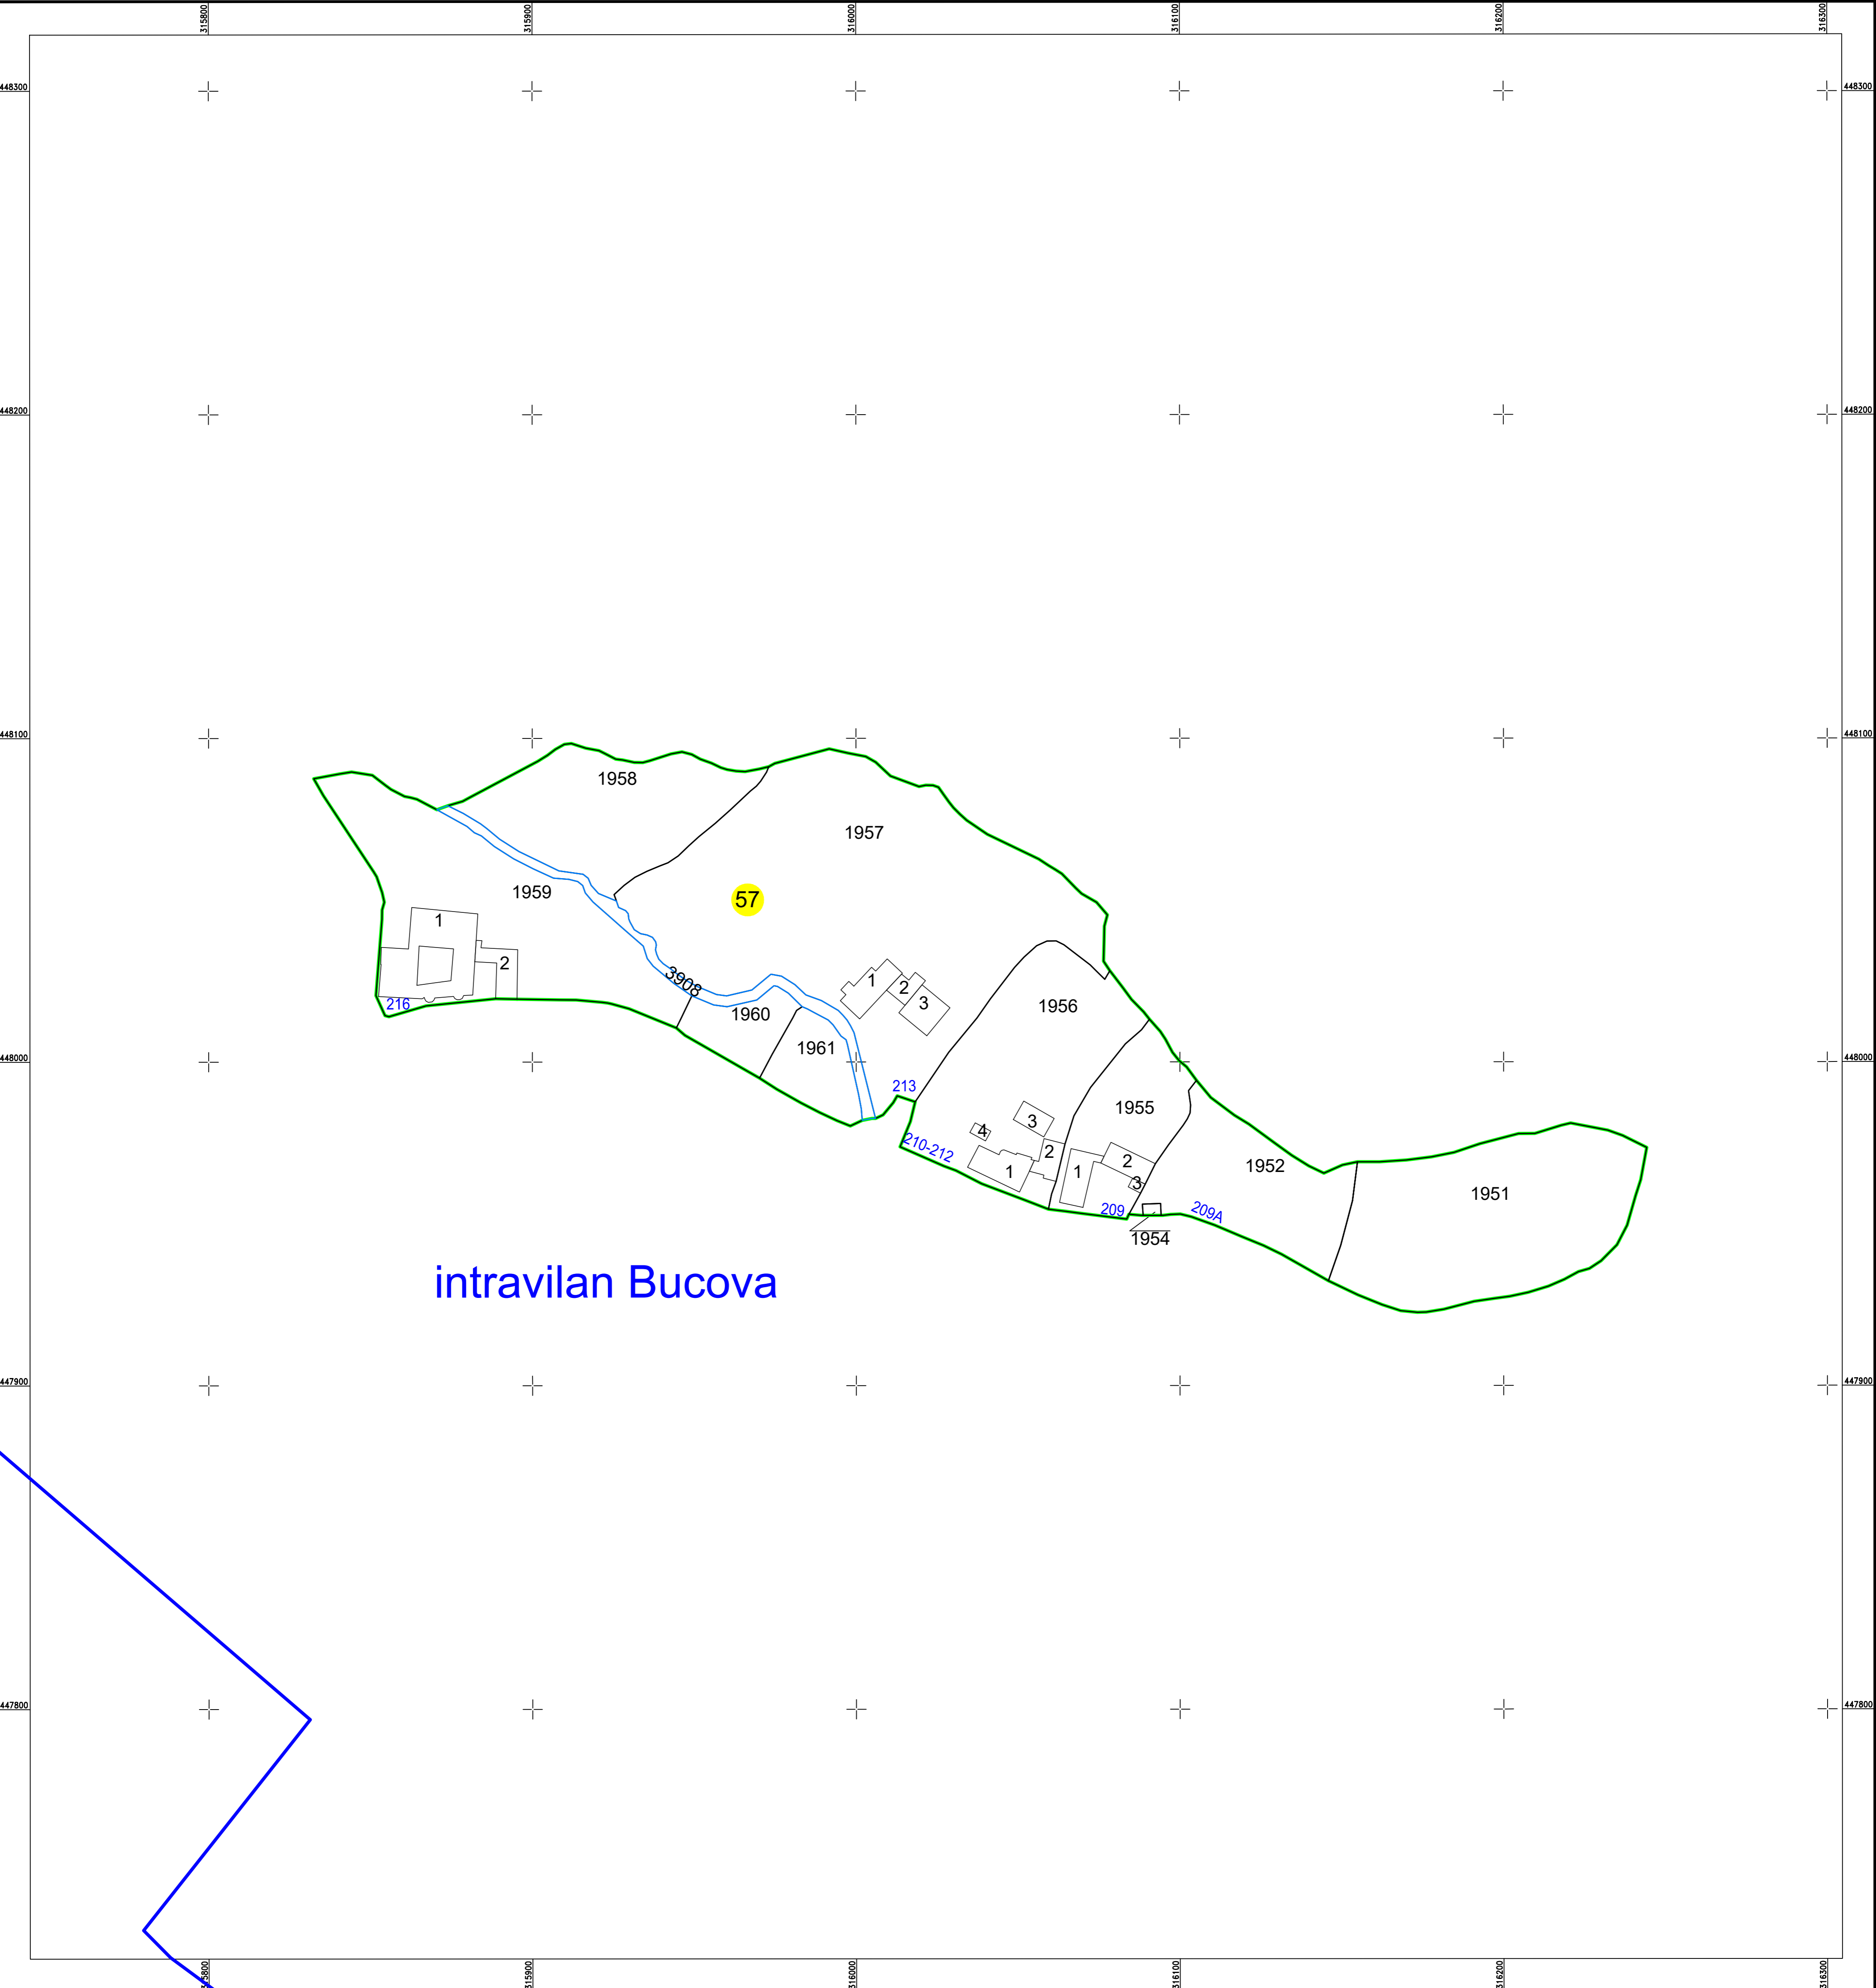

PLAN CADASTRAL

U.A.T. Băuțar, județul Caraș-Severin, Sector Cadastral 57

Scara 1:1000
Sistem de proiecție STEREO' 1970

Spre publicare

intravilan Bucova

Schița cu dispunerea sectoarelor cadastrale

Data: noiembrie 2025
SC Komora Engineering SRL

LEGENDĂ:

- Limită UAT
- Limită sector cadastral
- Limită intravilan
- Limită imobil
- 1 Limită construcții
- 24 Număr construcții
- 57 Număr postal
- 7703 Număr sector cadastral
- 7703 ID imobil