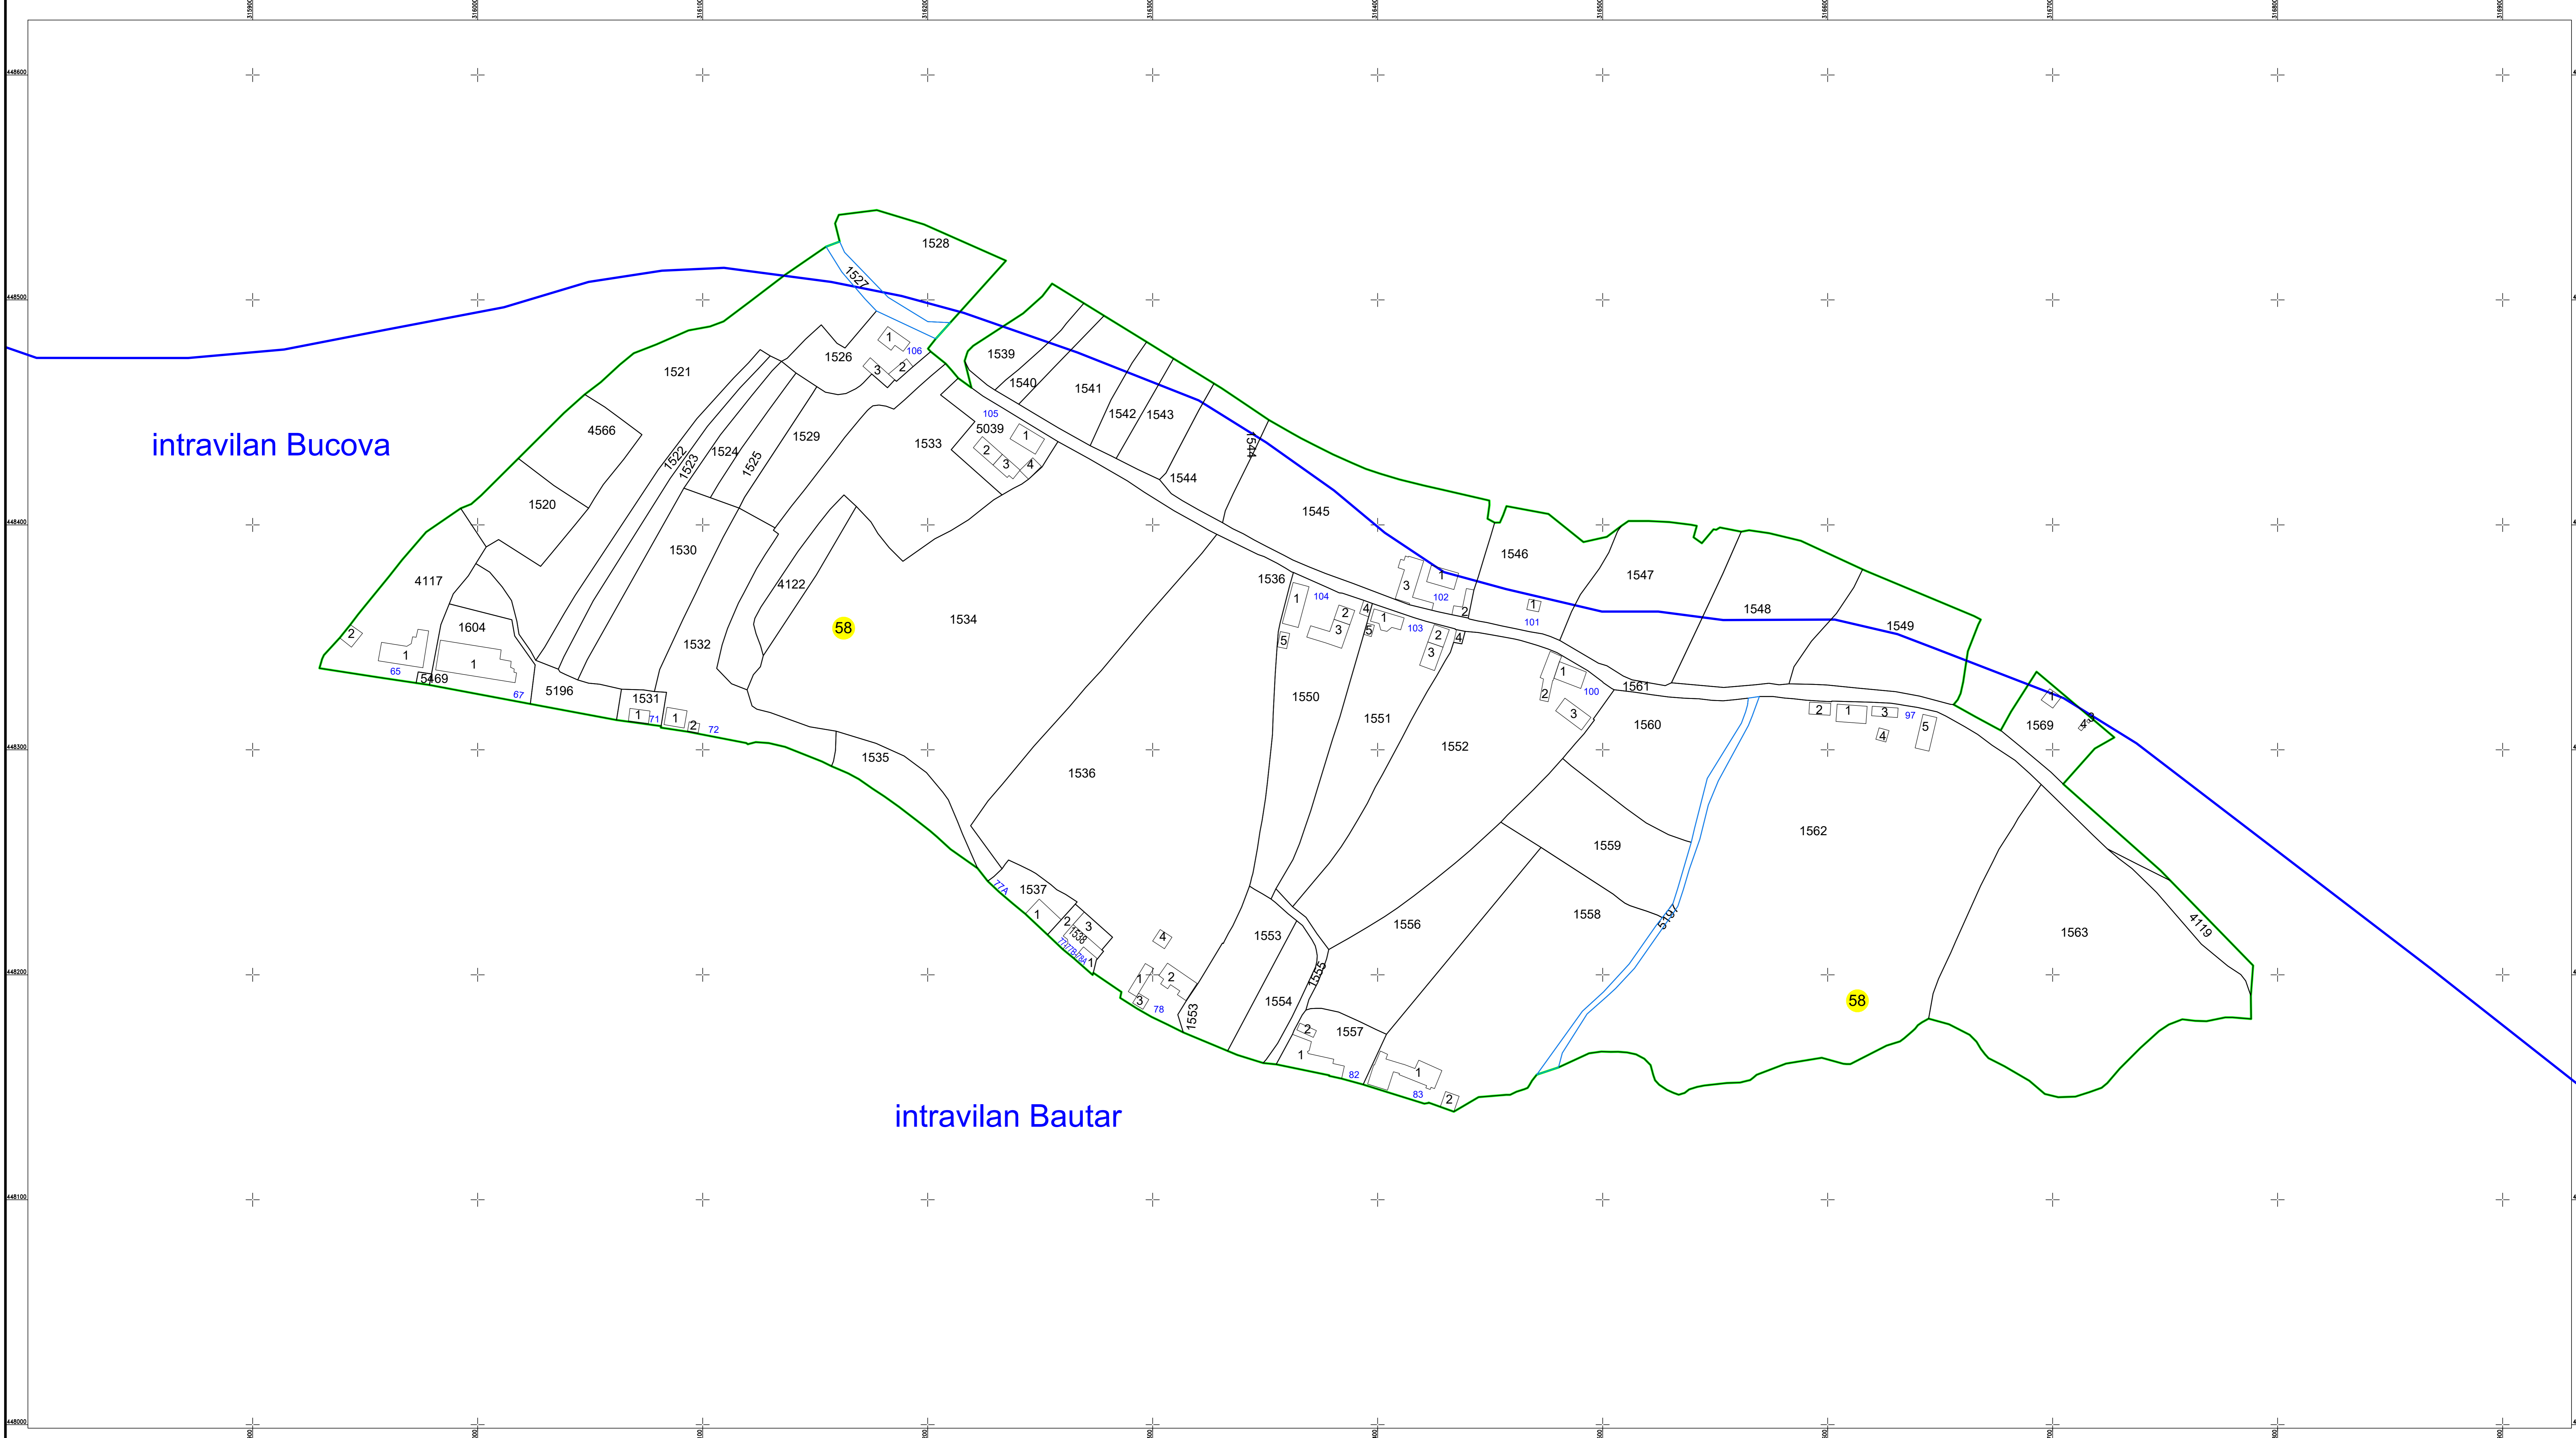

PLAN CADASTRAL

U.A.T. Băuțar, județul Caraș-Severin, Sector Cadastral 58

Scara 1:1000
Sistem de proiecție STEREO' 1970

Spre publicare

Data: noiembrie 2025

SC Komora Engineering SRL

Schița cu dispunerea sectoarelor cadastrale

LEGENDĂ:

	Limită UAT
	Limită sector cadastral
	Limită intravilan
	Limită imobil
	Limită construcții
	Număr construcții
	Număr postal
	Număr sector cadastral
	ID imobil