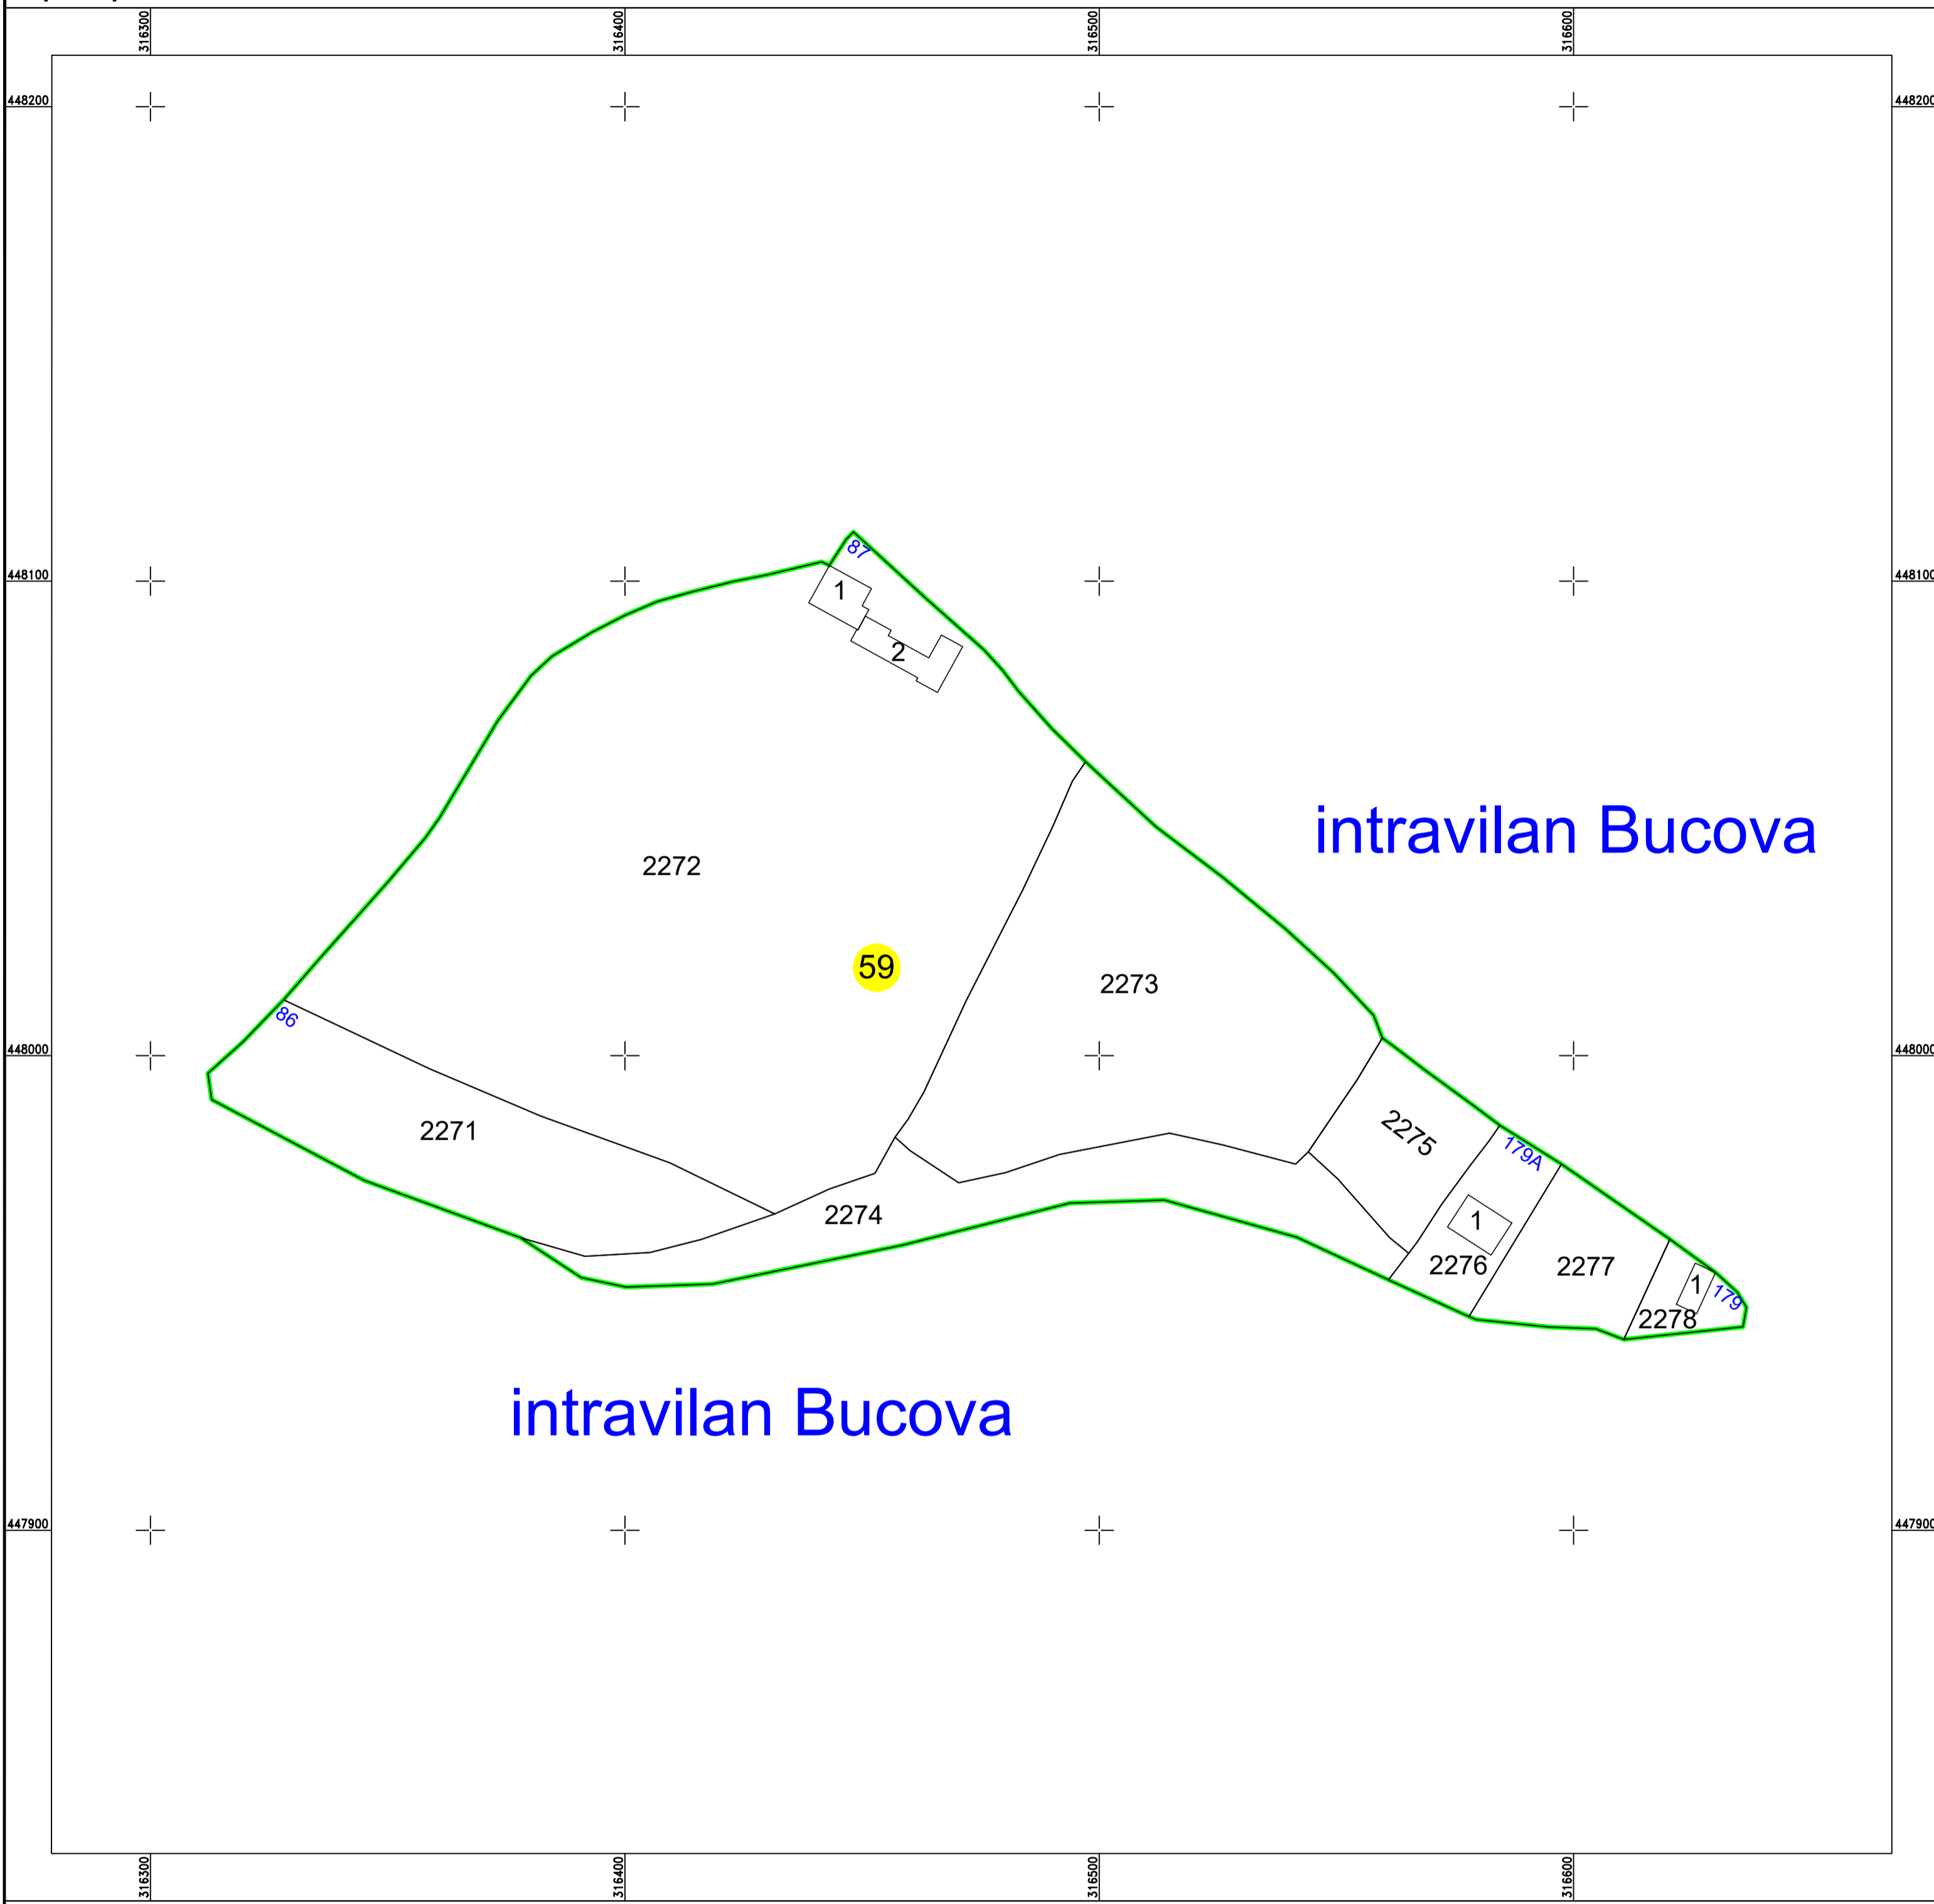

PLAN CADASTRAL

U.A.T. Băuțar, județul Caraș-Severin, Sector Cadastral 59

Scara 1:1000
Sistem de proiecție STEREO' 1970

Spre publicare

Schița cu dispunerea sectoarelor cadastrale

LEGENDĂ:

| | |
|--------------------------------------|-------------------------|
| — | Limită UAT |
| — | Limită sector cadastral |
| — | Limită intravilan |
| — | Limită imobil |
| — | Limită construcții |
| 1 | Număr construcții |
| 24 | Număr postal |
| 10 | Număr sector cadastral |
| 7703 | ID imobil |

Data: noiembrie 2025
SC Komora Engineering SRL