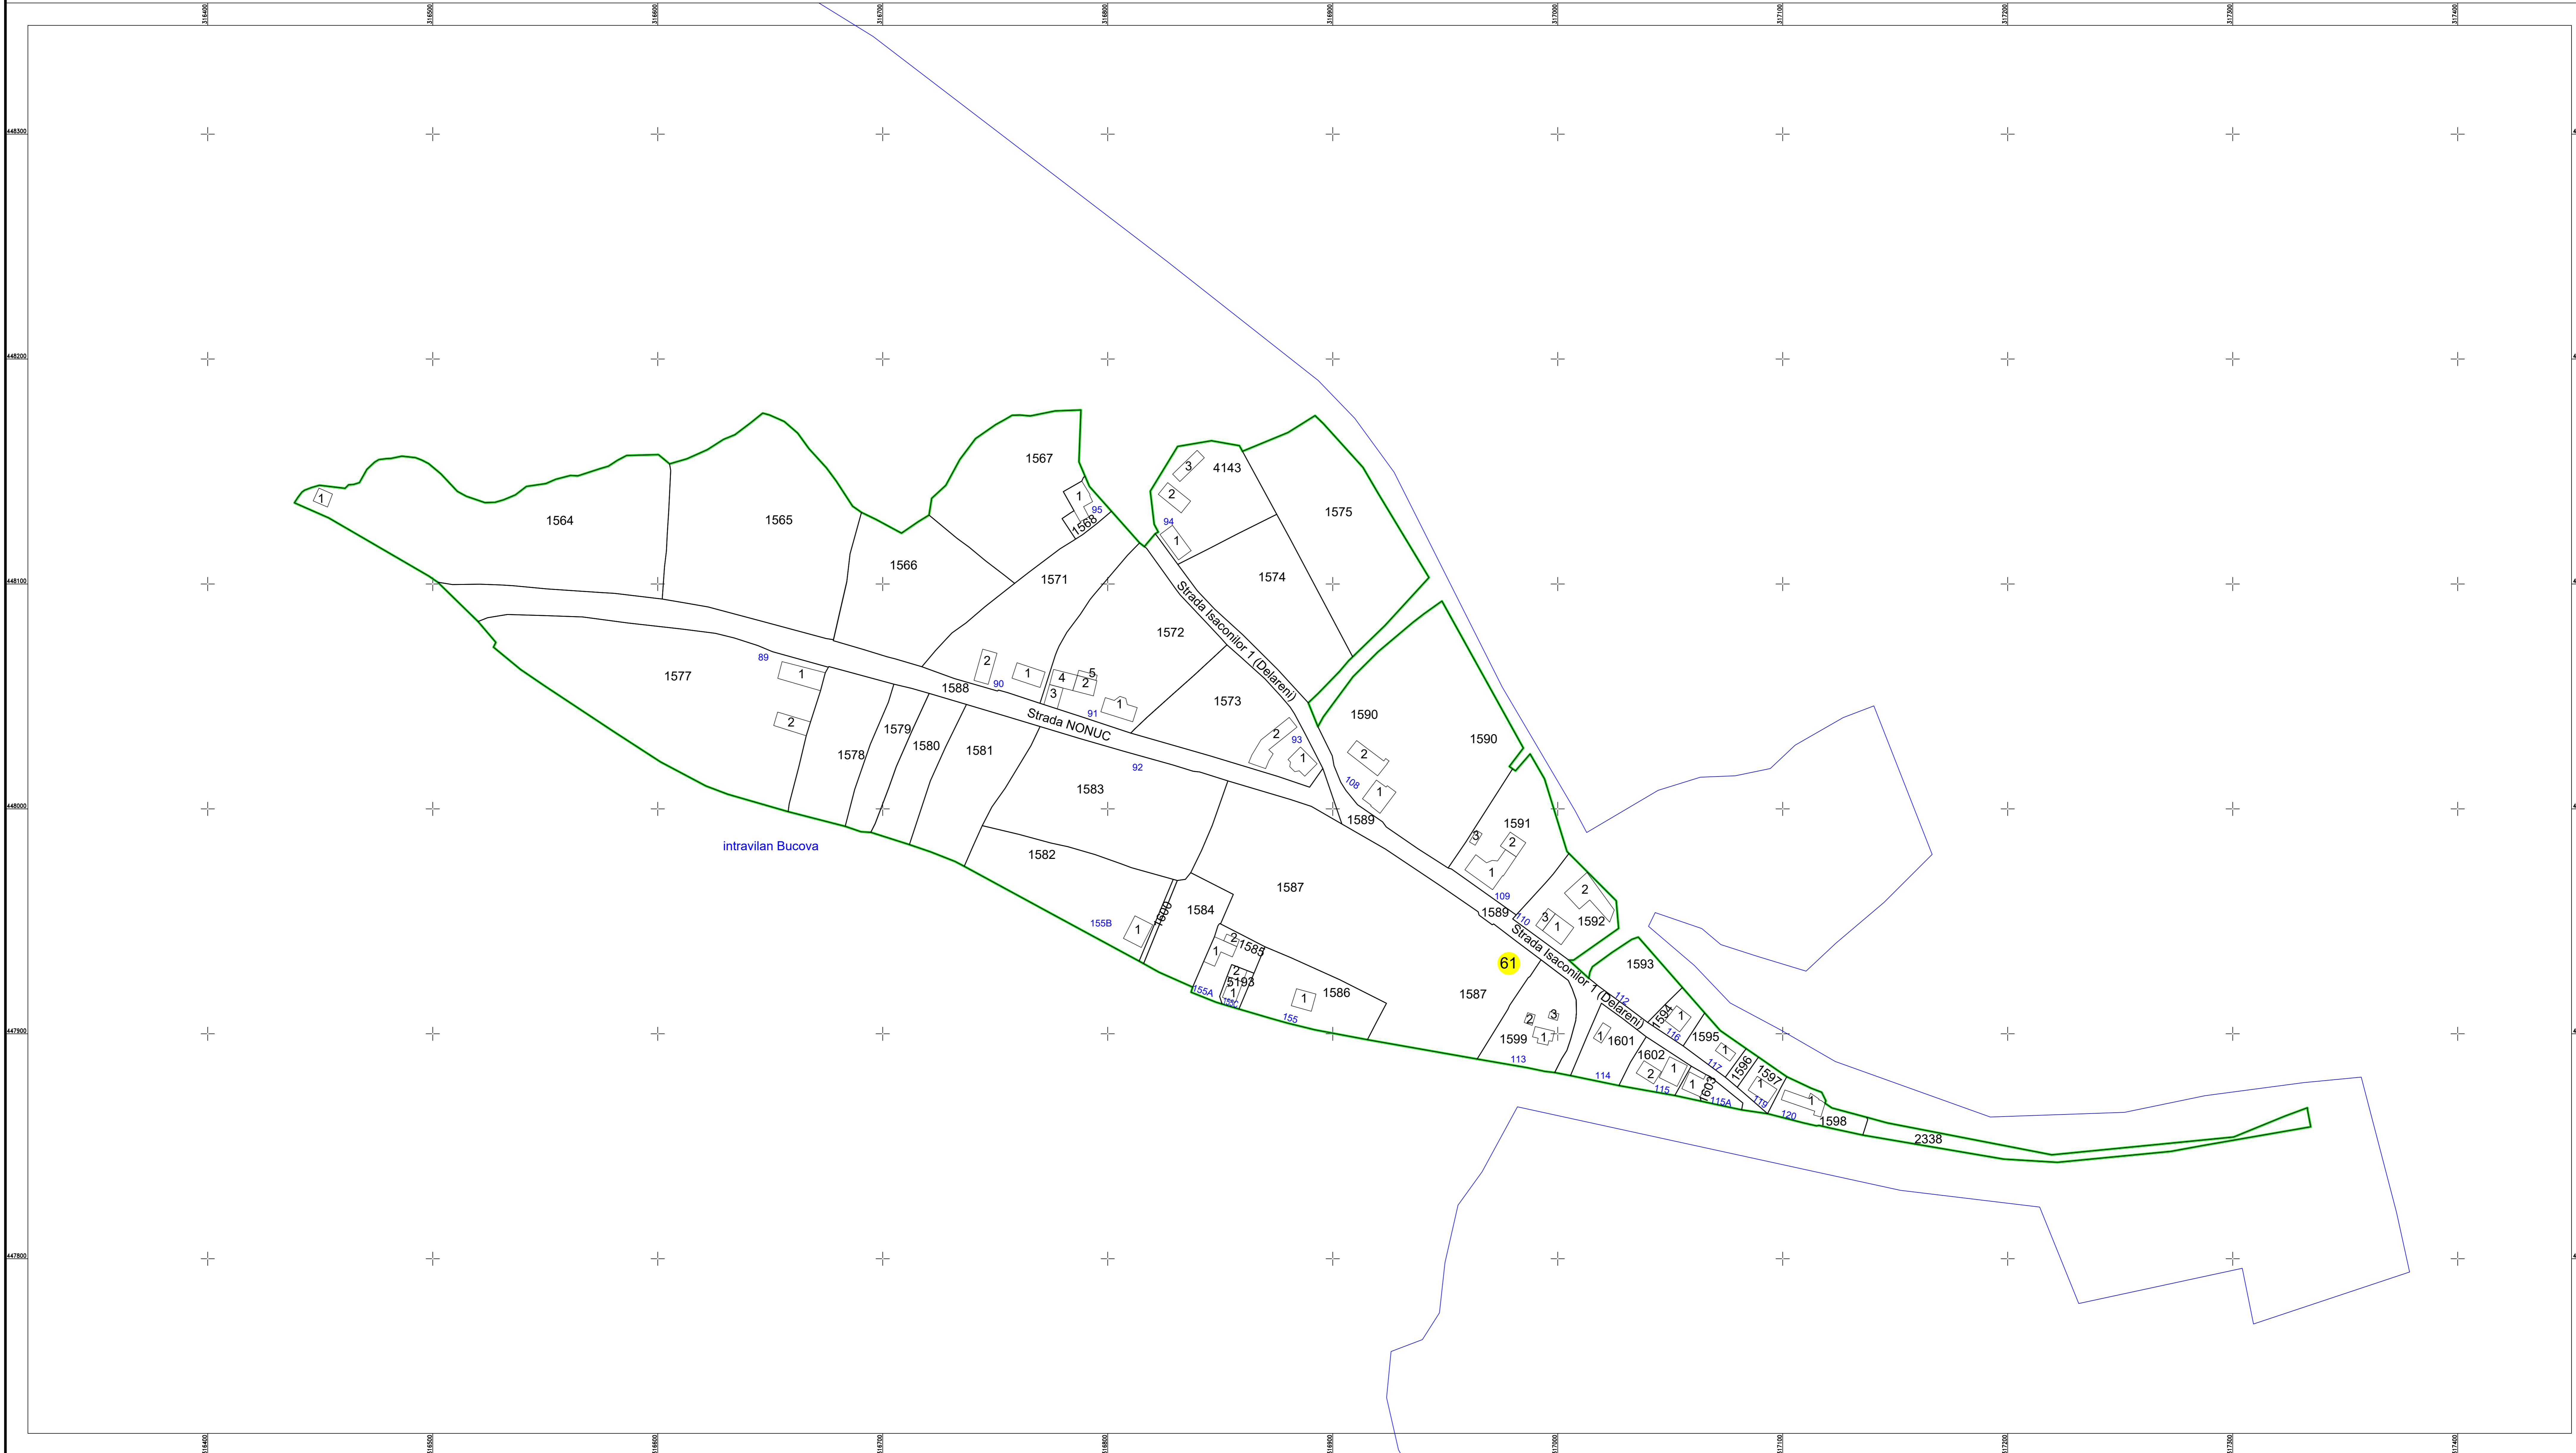

# PLAN CADASTRAL

U.A.T. Băuțar, județul Caraș-Severin, Sector Cadastral 61

Scara 1:1000

Sistem de proiecție STEREO' 1970

Spre publicare

Data: noiembrie 2025

SC Komora Engineering SRL

Schița cu dispunerea sectoarelor cadastrale

LEGENDĂ:

	Limită UAT
	Limită sector cadastral
	Limită intravilan
	Limită imobil
	Limită construcții
	Număr construcții
	Număr postal
	Număr sector cadastral
	ID imobil