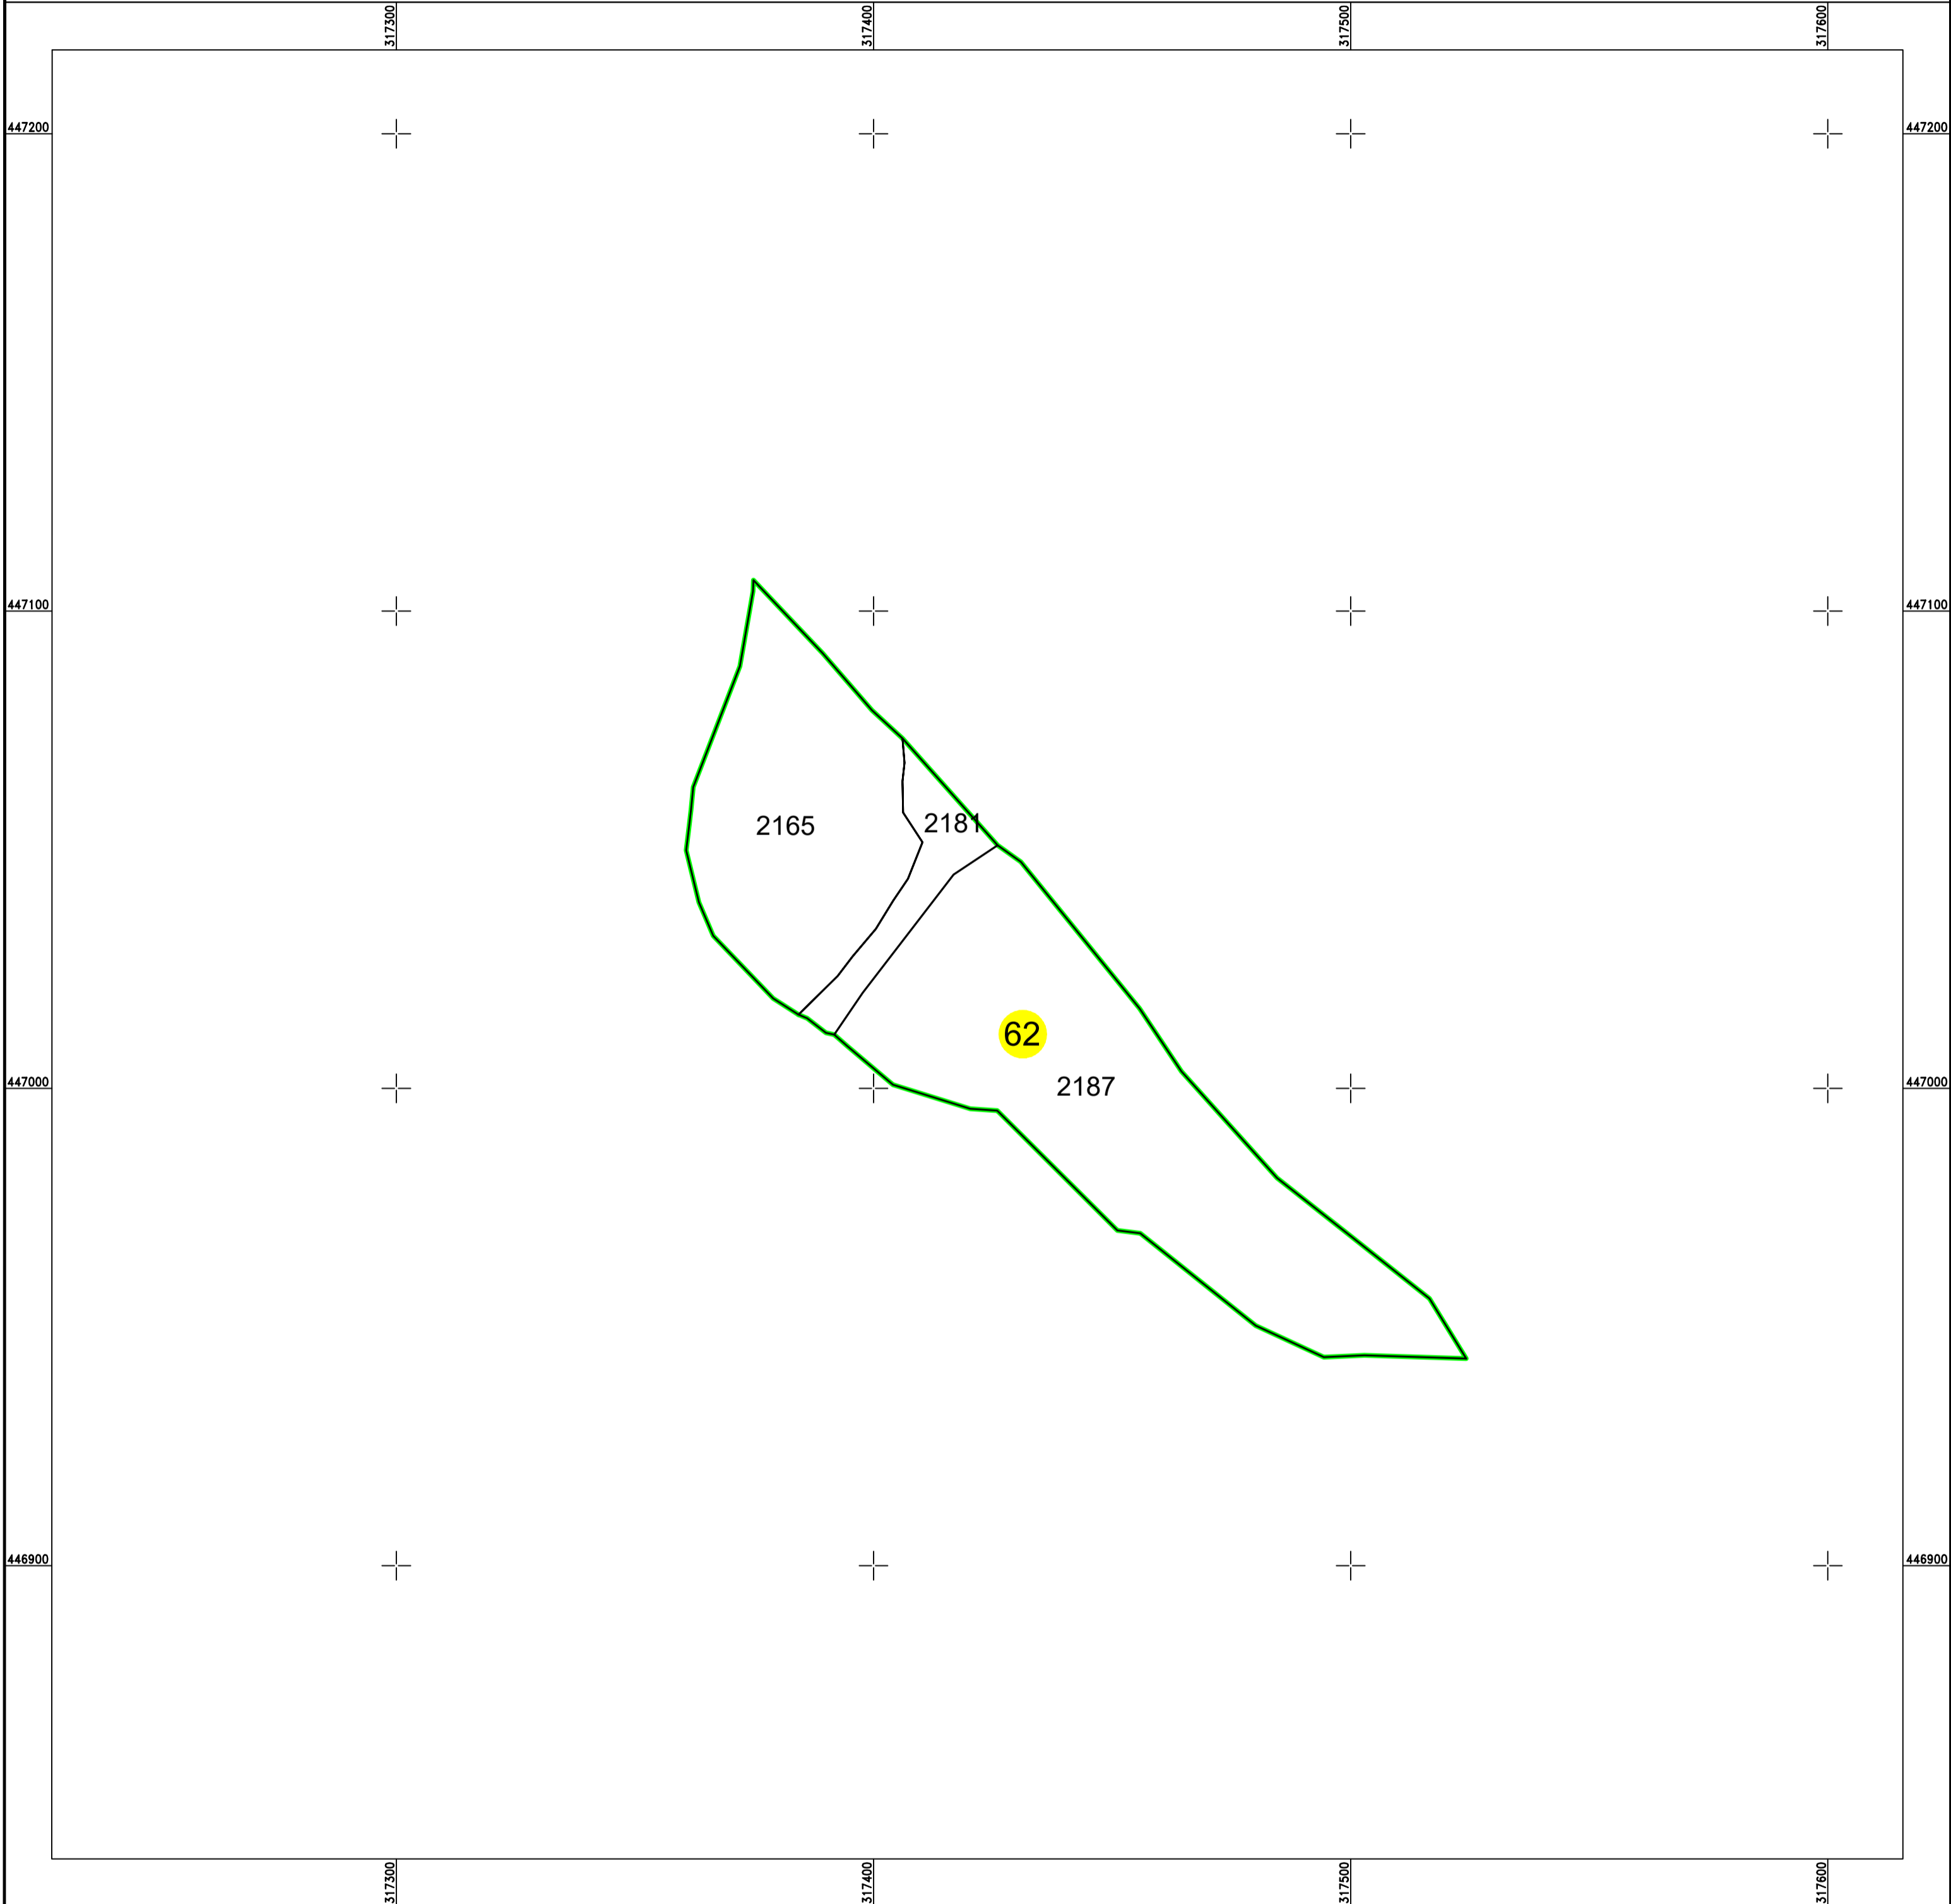

# PLAN CADASTRAL

## U.A.T. Băuțar, județul Caraș-Severin, Sector Cadastral 62

Scara 1:1000

Sistem de proiecție STEREO' 1970

Spre publicare

Schița cu dispunerea sectoarelor cadastrale