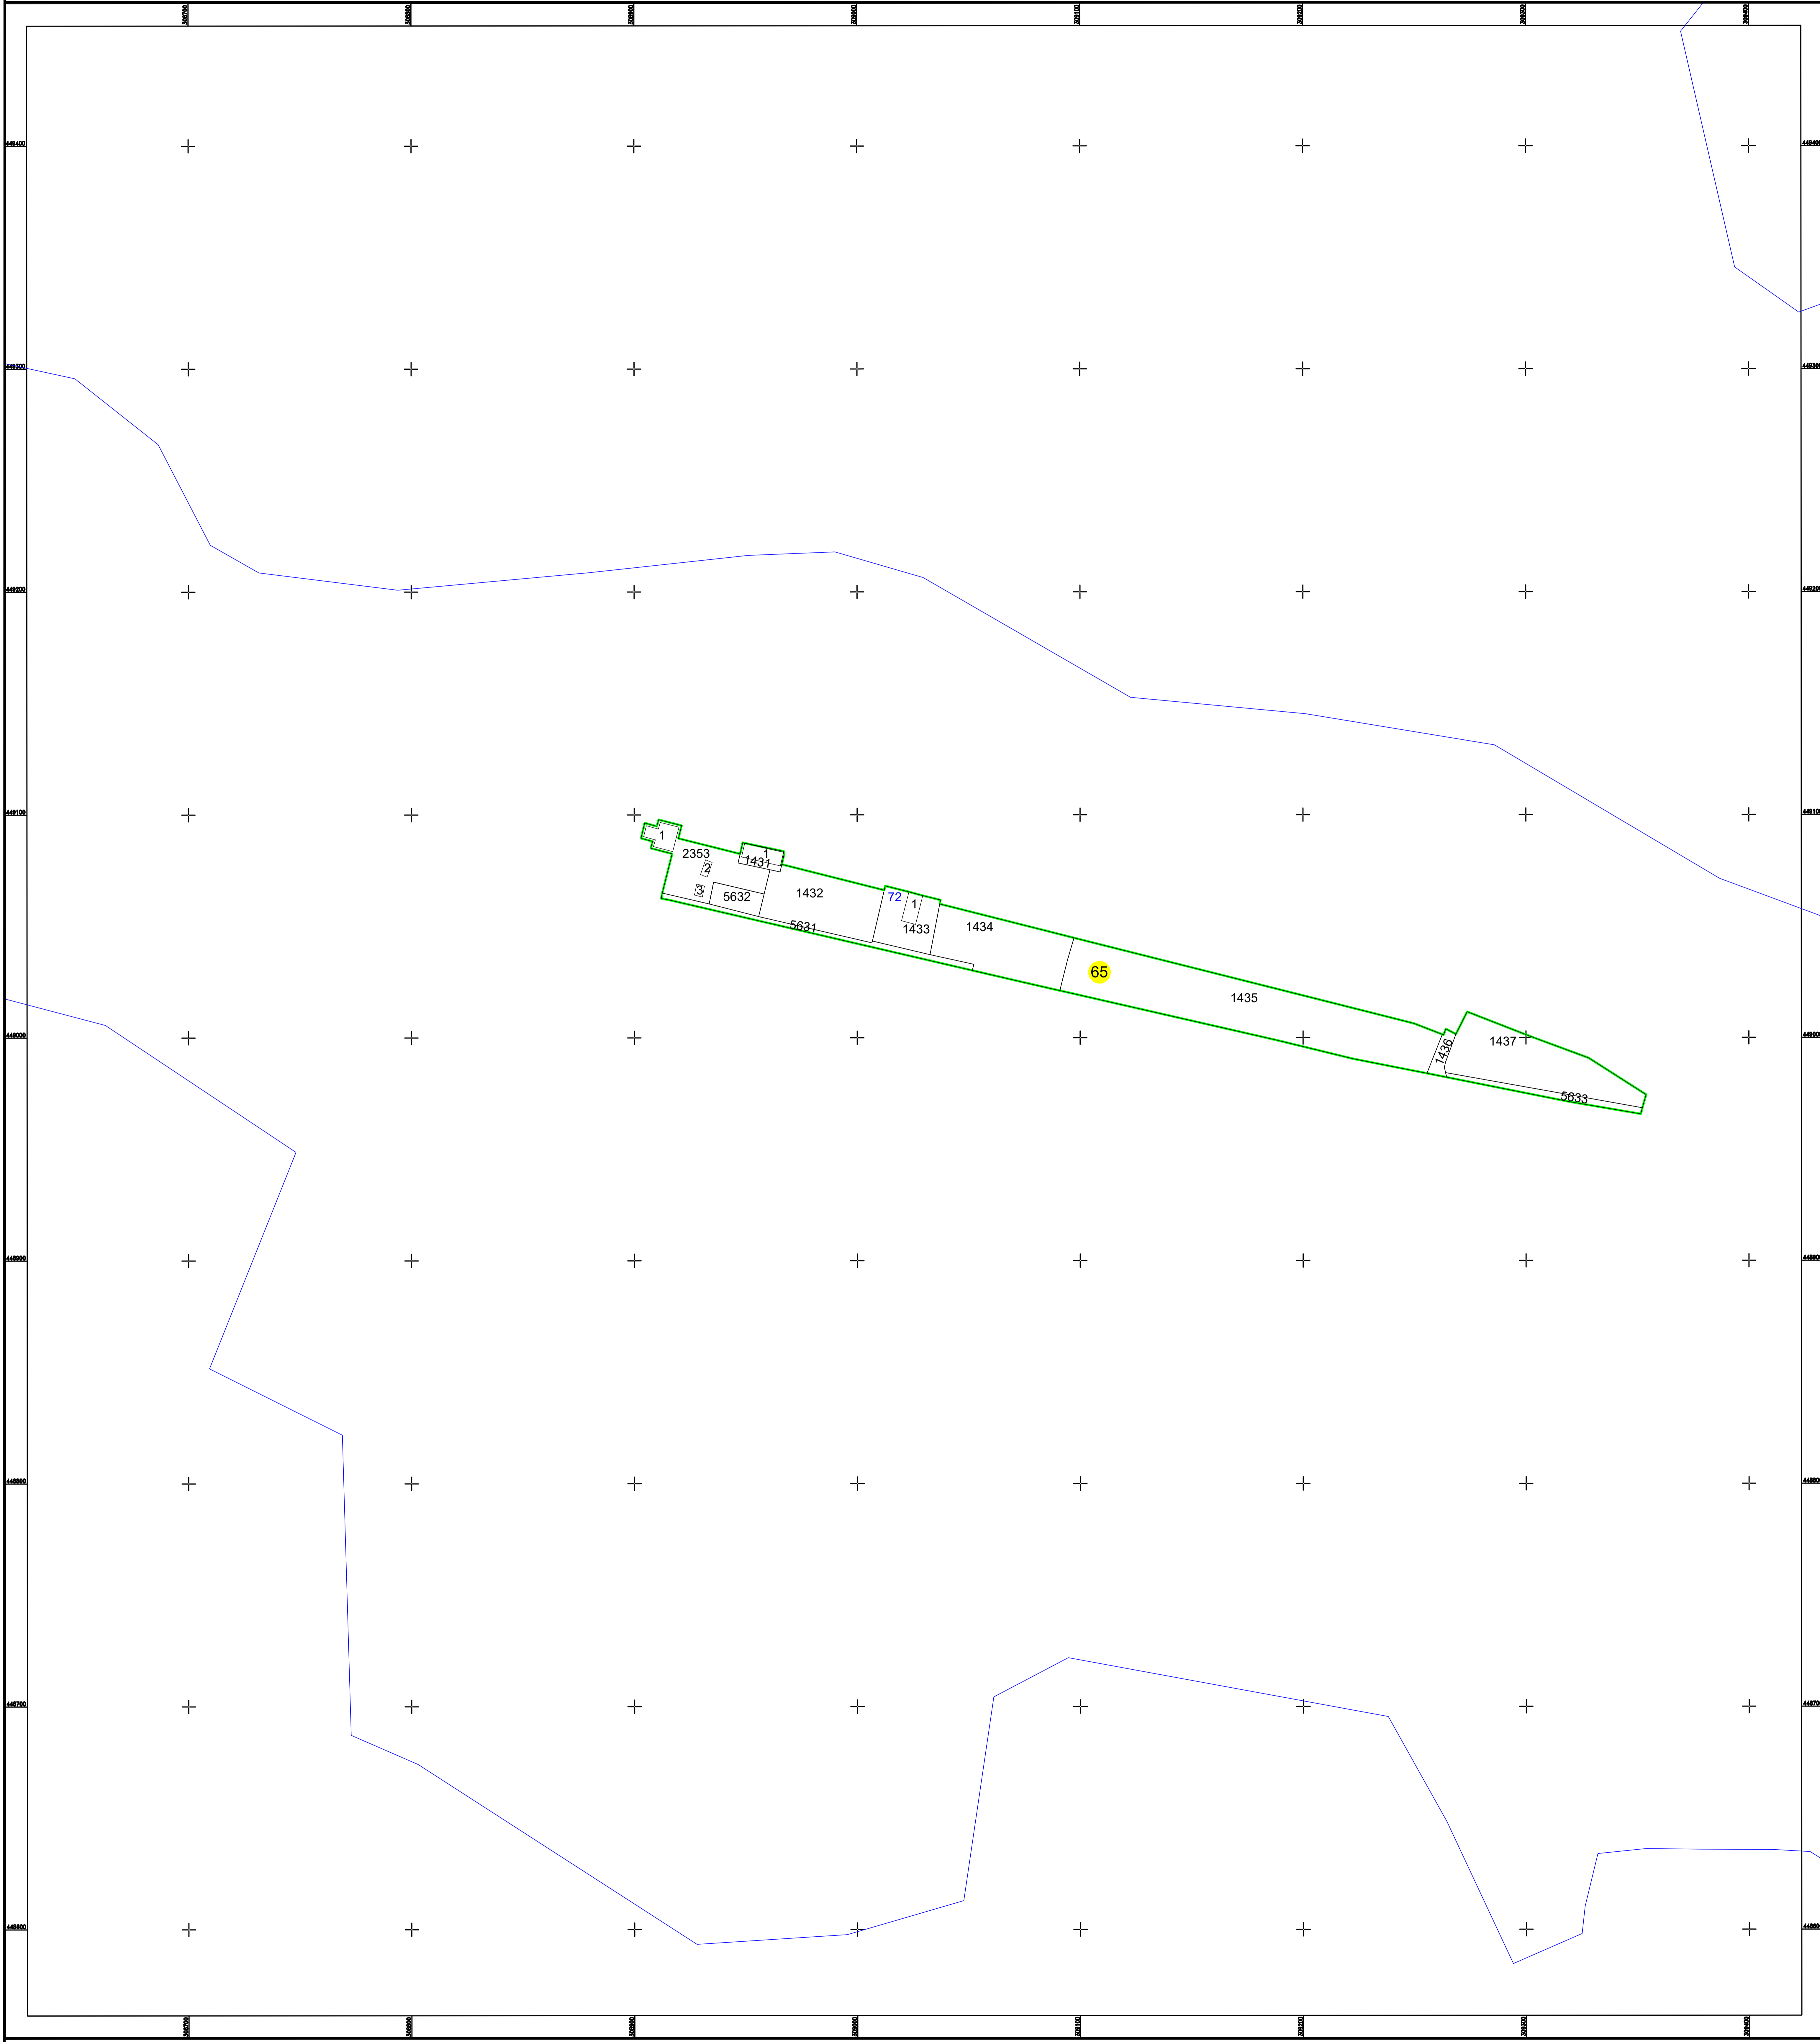

PLAN CADASTRAL
U.A.T. Băuțar, județul Caraș-Severin, Sector Cadastral 65
Scara 1:1000
Sistem de proiecție STEREO' 1970

Spre publicare

Schița cu dispunerea sectoarelor cadastrale

Data: martie, 2026

SC Komora Engineering SRL

LEGENDĂ:

	Limită UAT
	Limită sector cadastral
	Limită intravilan
	Limită imobil
	Limită construcții
1	Număr construcții
24	Număr postal
12	Număr sector cadastral
7703	ID imobil