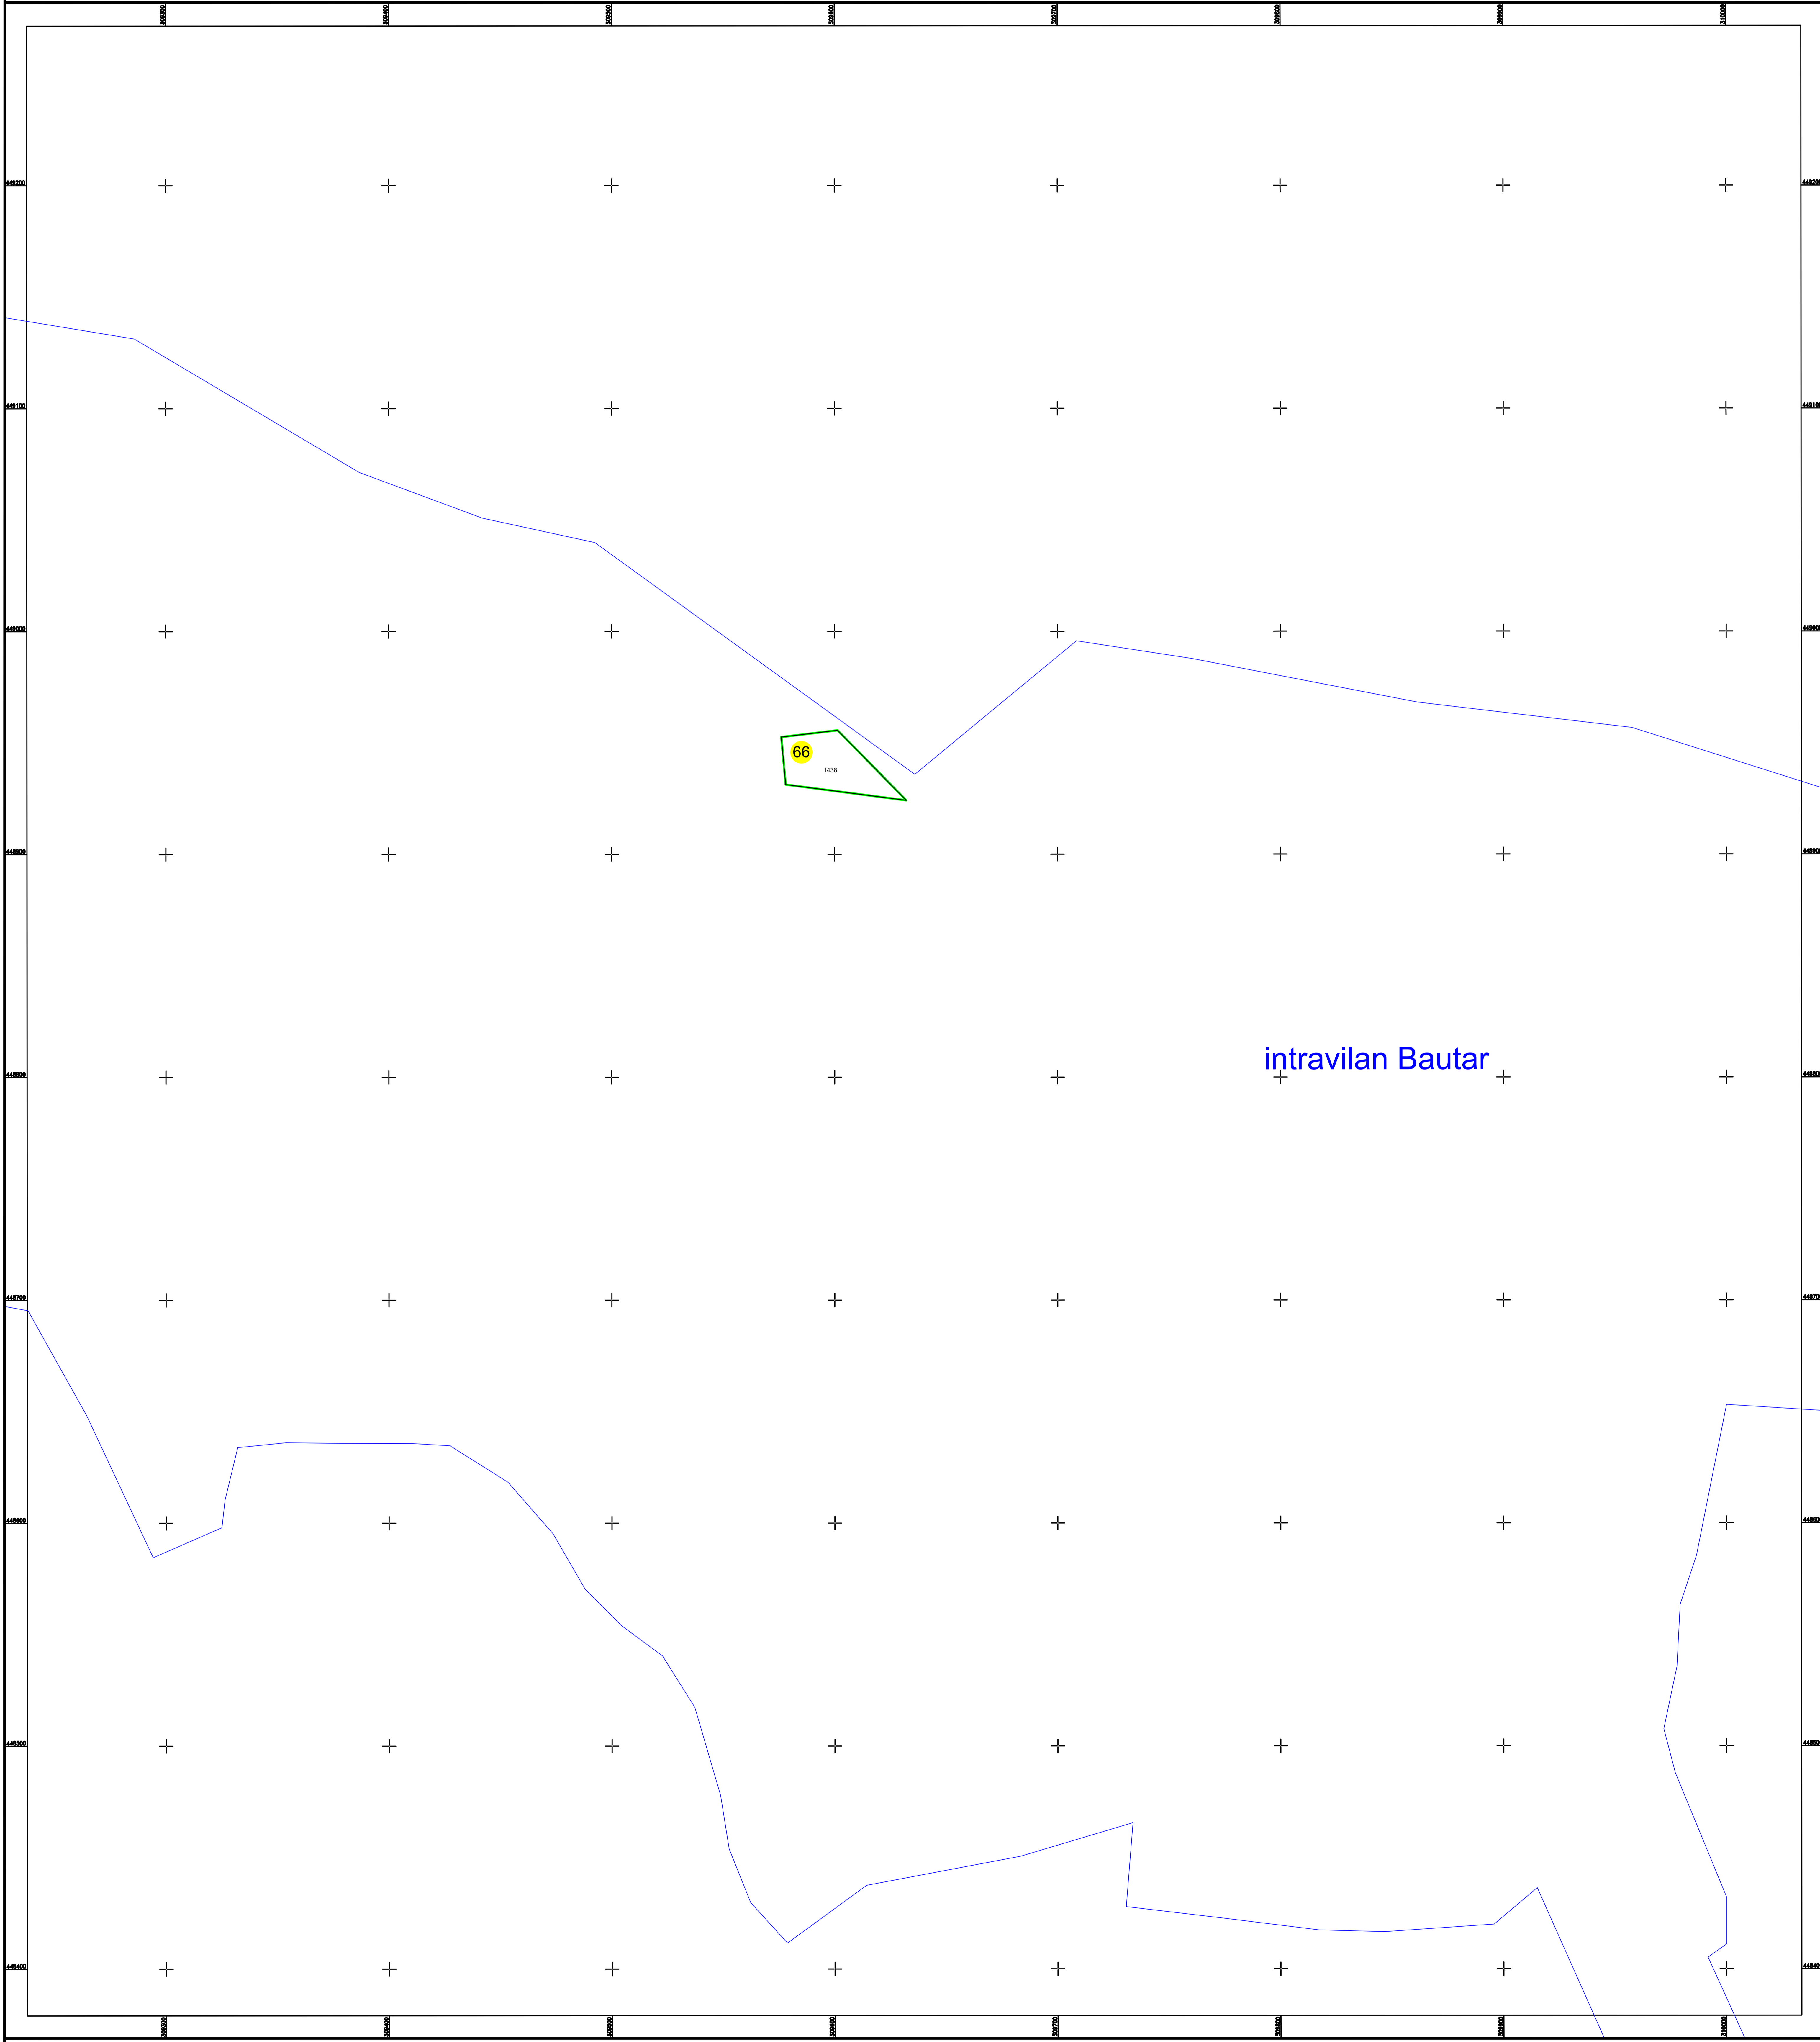

PLAN CADASTRAL
U.A.T. Băuțar, județul Caraș-Severin, Sector Cadastral 66
Scara 1:1000
Sistem de proiecție STEREO' 1970

Spre publicare

Schița cu dispunerea sectoarelor cadastrale

Data: martie, 2026

SC Komora Engineering SRL

LEGENDĂ:

- Limită UAT
- Limită sector cadastral
- Limită intravilan
- Limită imobil
- Limită construcții
- 1 Număr construcții
- 24 Număr postal
- 12 Număr sector cadastral
- 7703 ID imobil