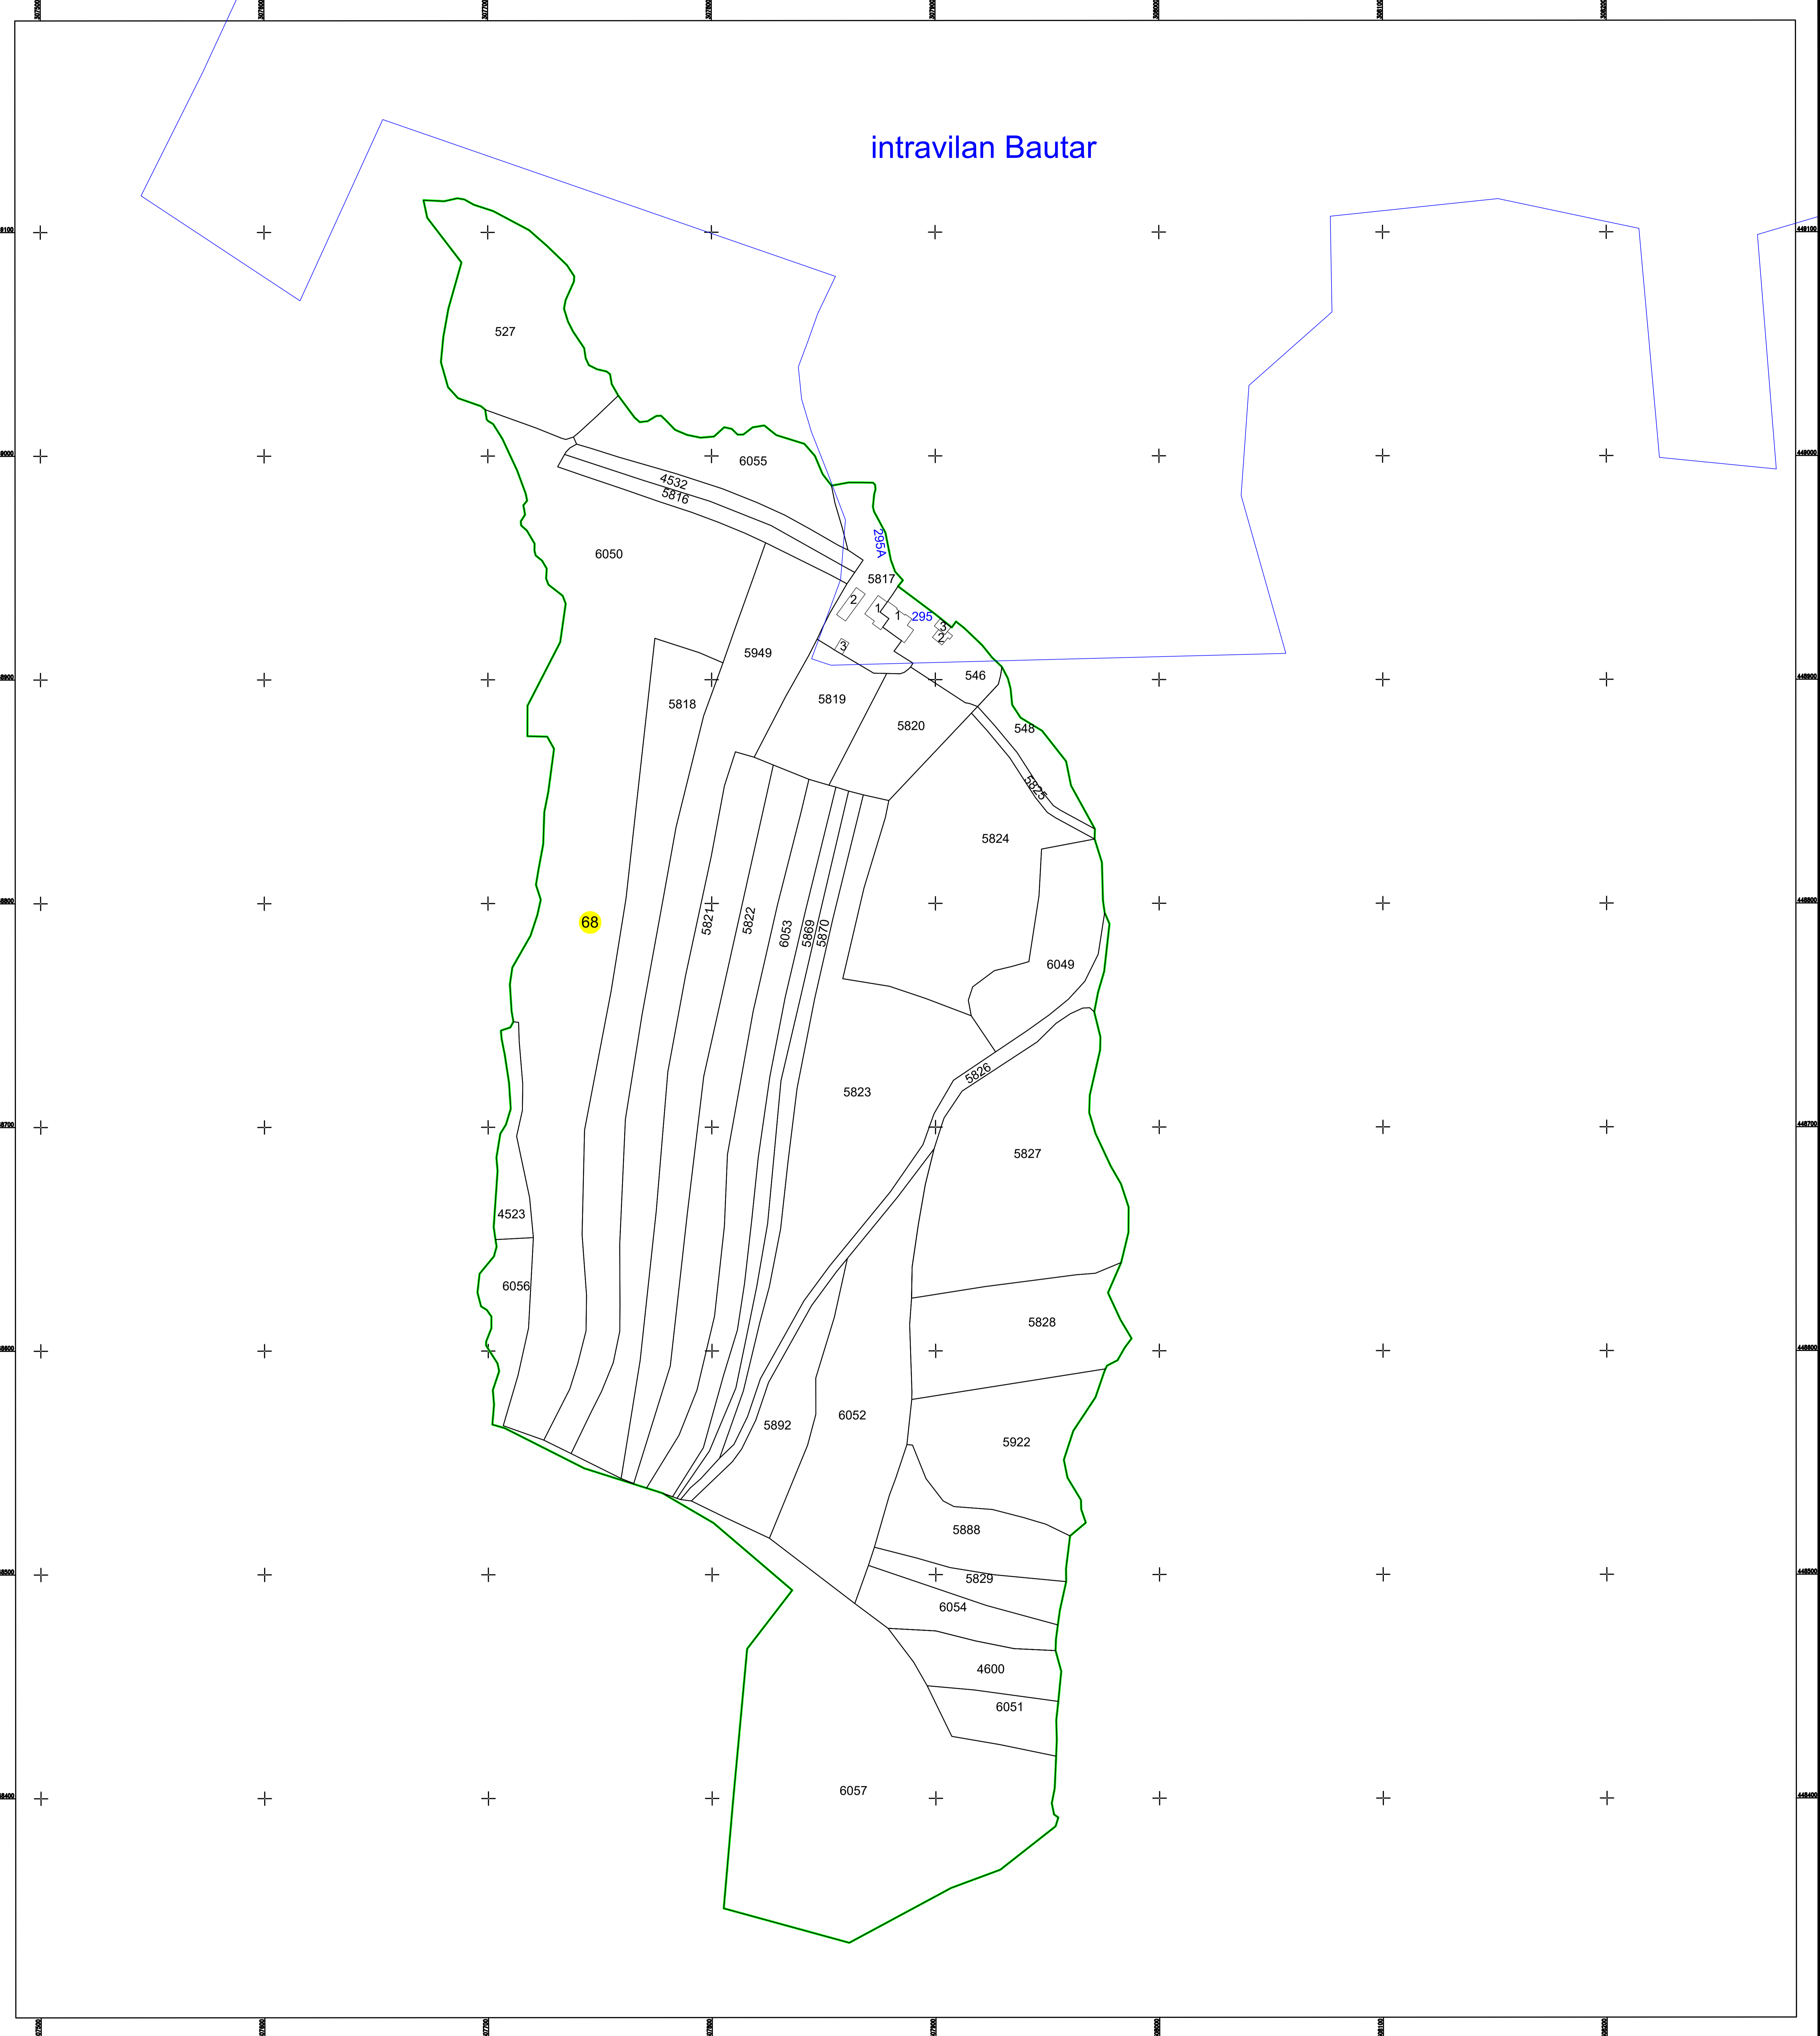

PLAN CADASTRAL
 U.A.T. Băuțar, județul Caraș-Severin, Sector Cadastral 68
 Scara 1:1000
 Sistem de proiecție STEREO' 1970

Spre publicare

intravilan Bautar

Schița cu dispunerea sectoarelor cadastrale

Data: aprilie 2026

SC Komora Engineering SRL

LEGENDĂ:

—	Limită UAT
—	Limită sector cadastral
—	Limită intravilan
—	Limită imobil
—	Limită construcții
1	Număr construcții
24	Număr postal
12	Număr sector cadastral
7703	ID imobil