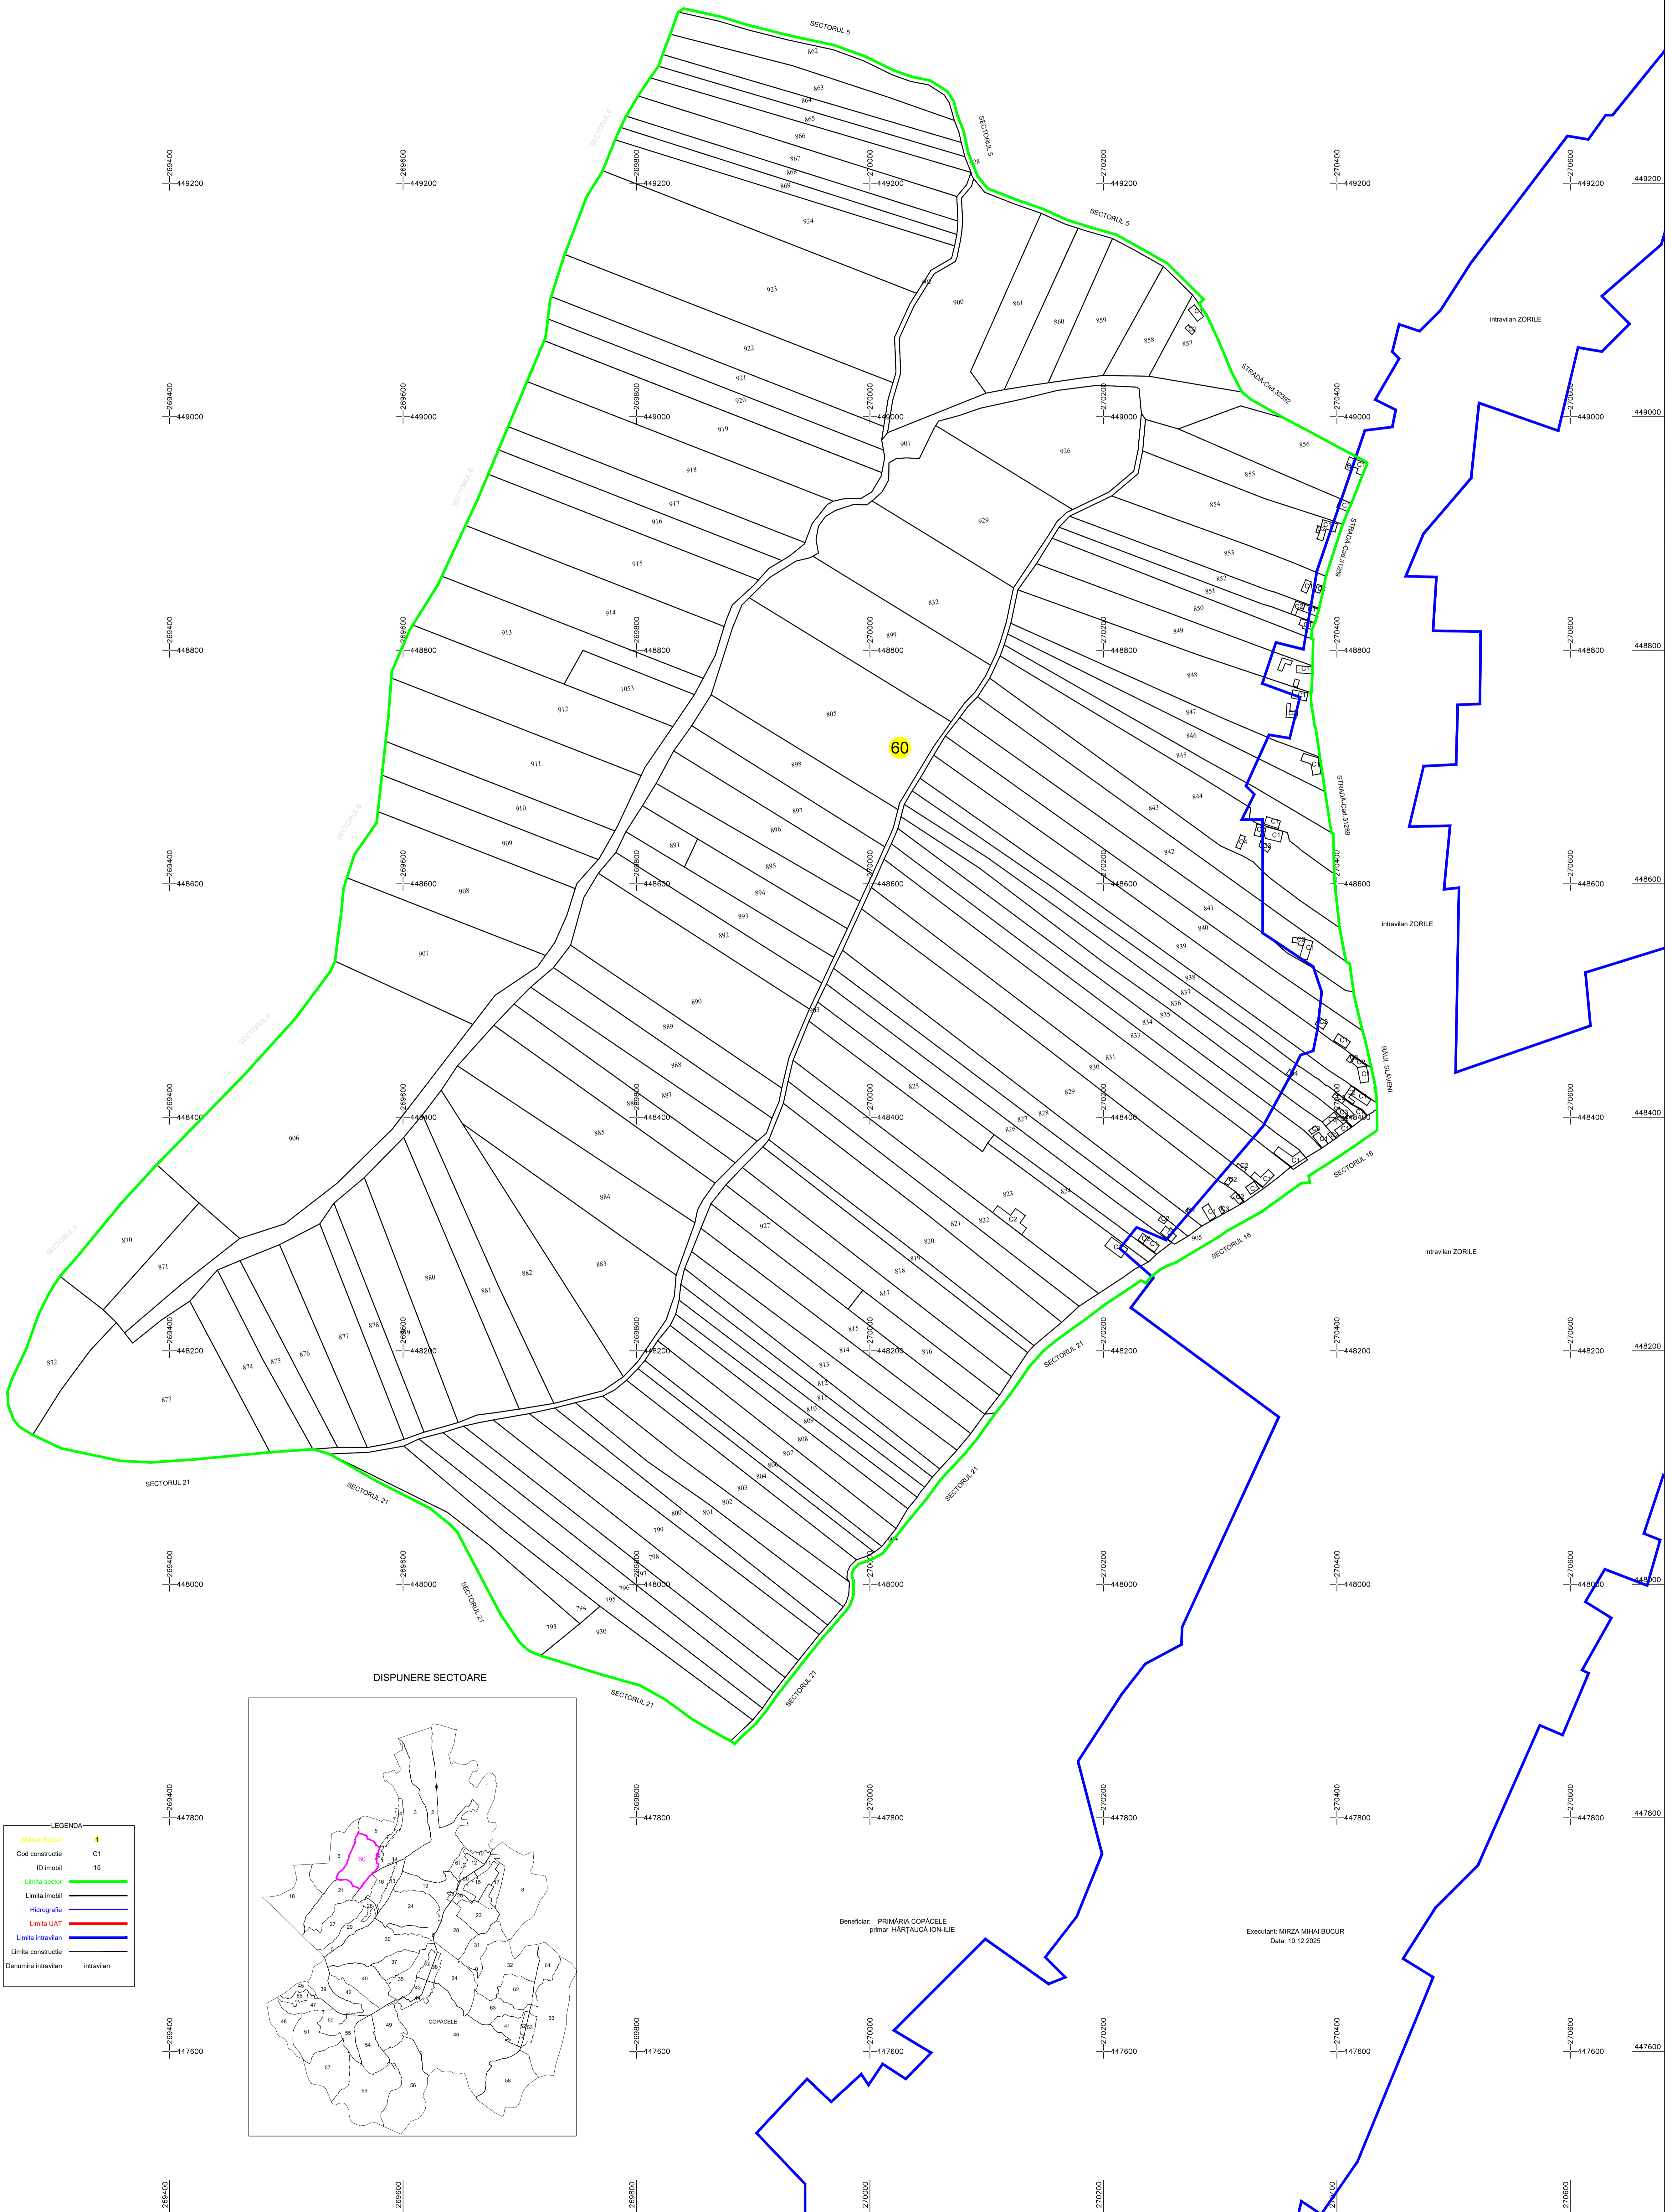

PLAN CADASTRAL
UAT: Copacele, judetul: CARAS-SEVERIN, Sect. cad. 60, plansa 1
Scara 1:2000
Sistem de proiectie: stereografic 1970
Spre Publicare