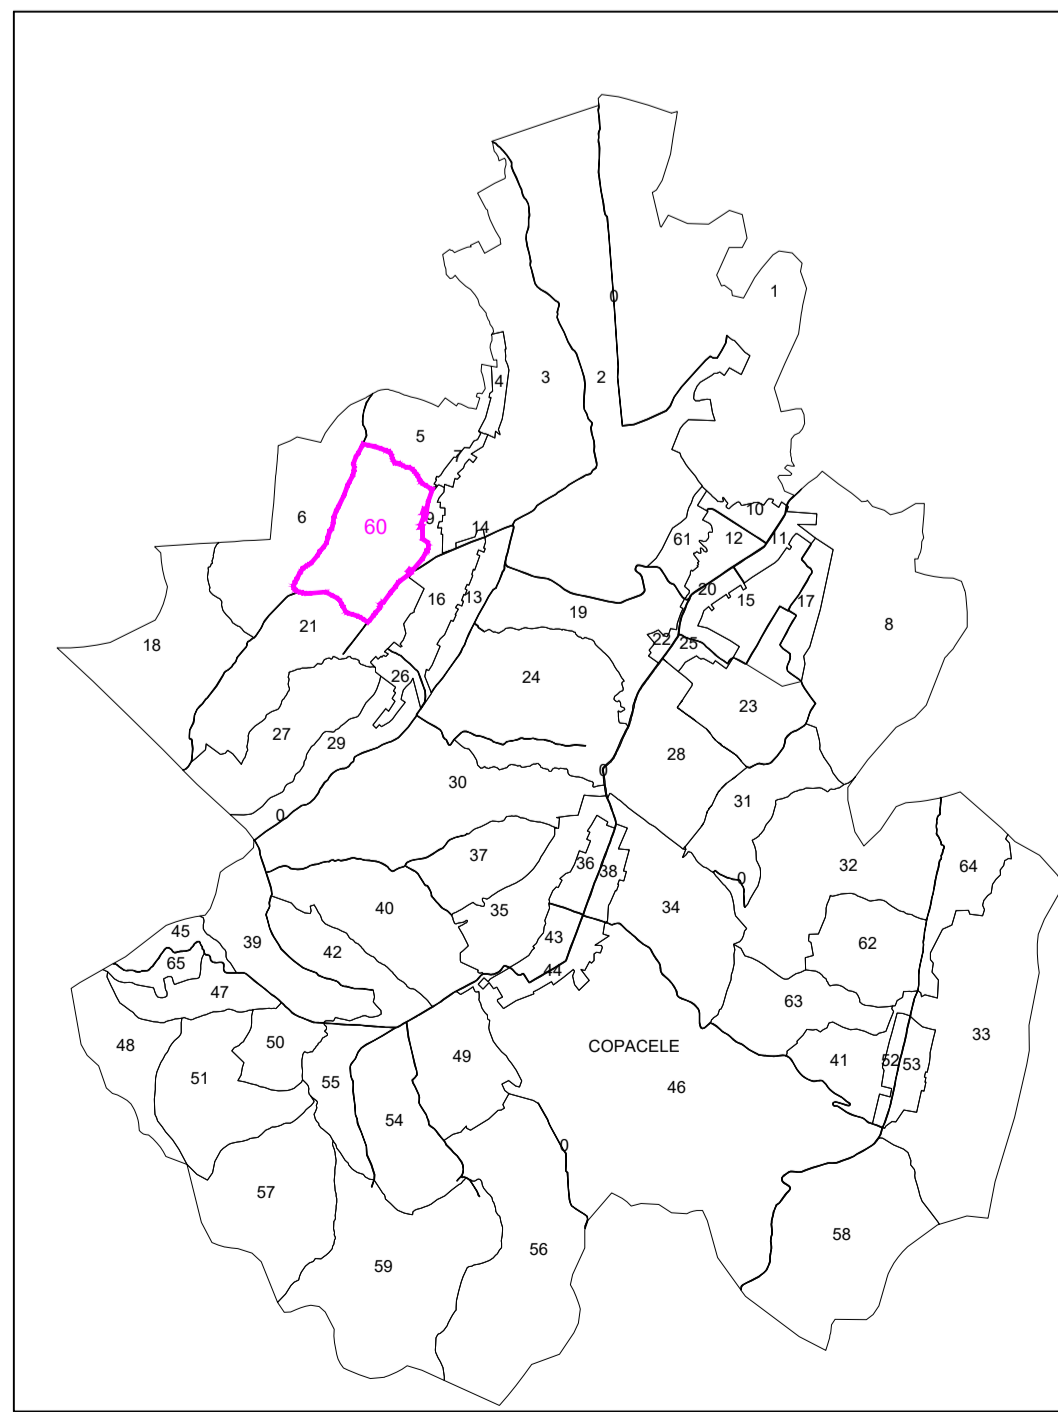

DISPUNERE SECTOARE