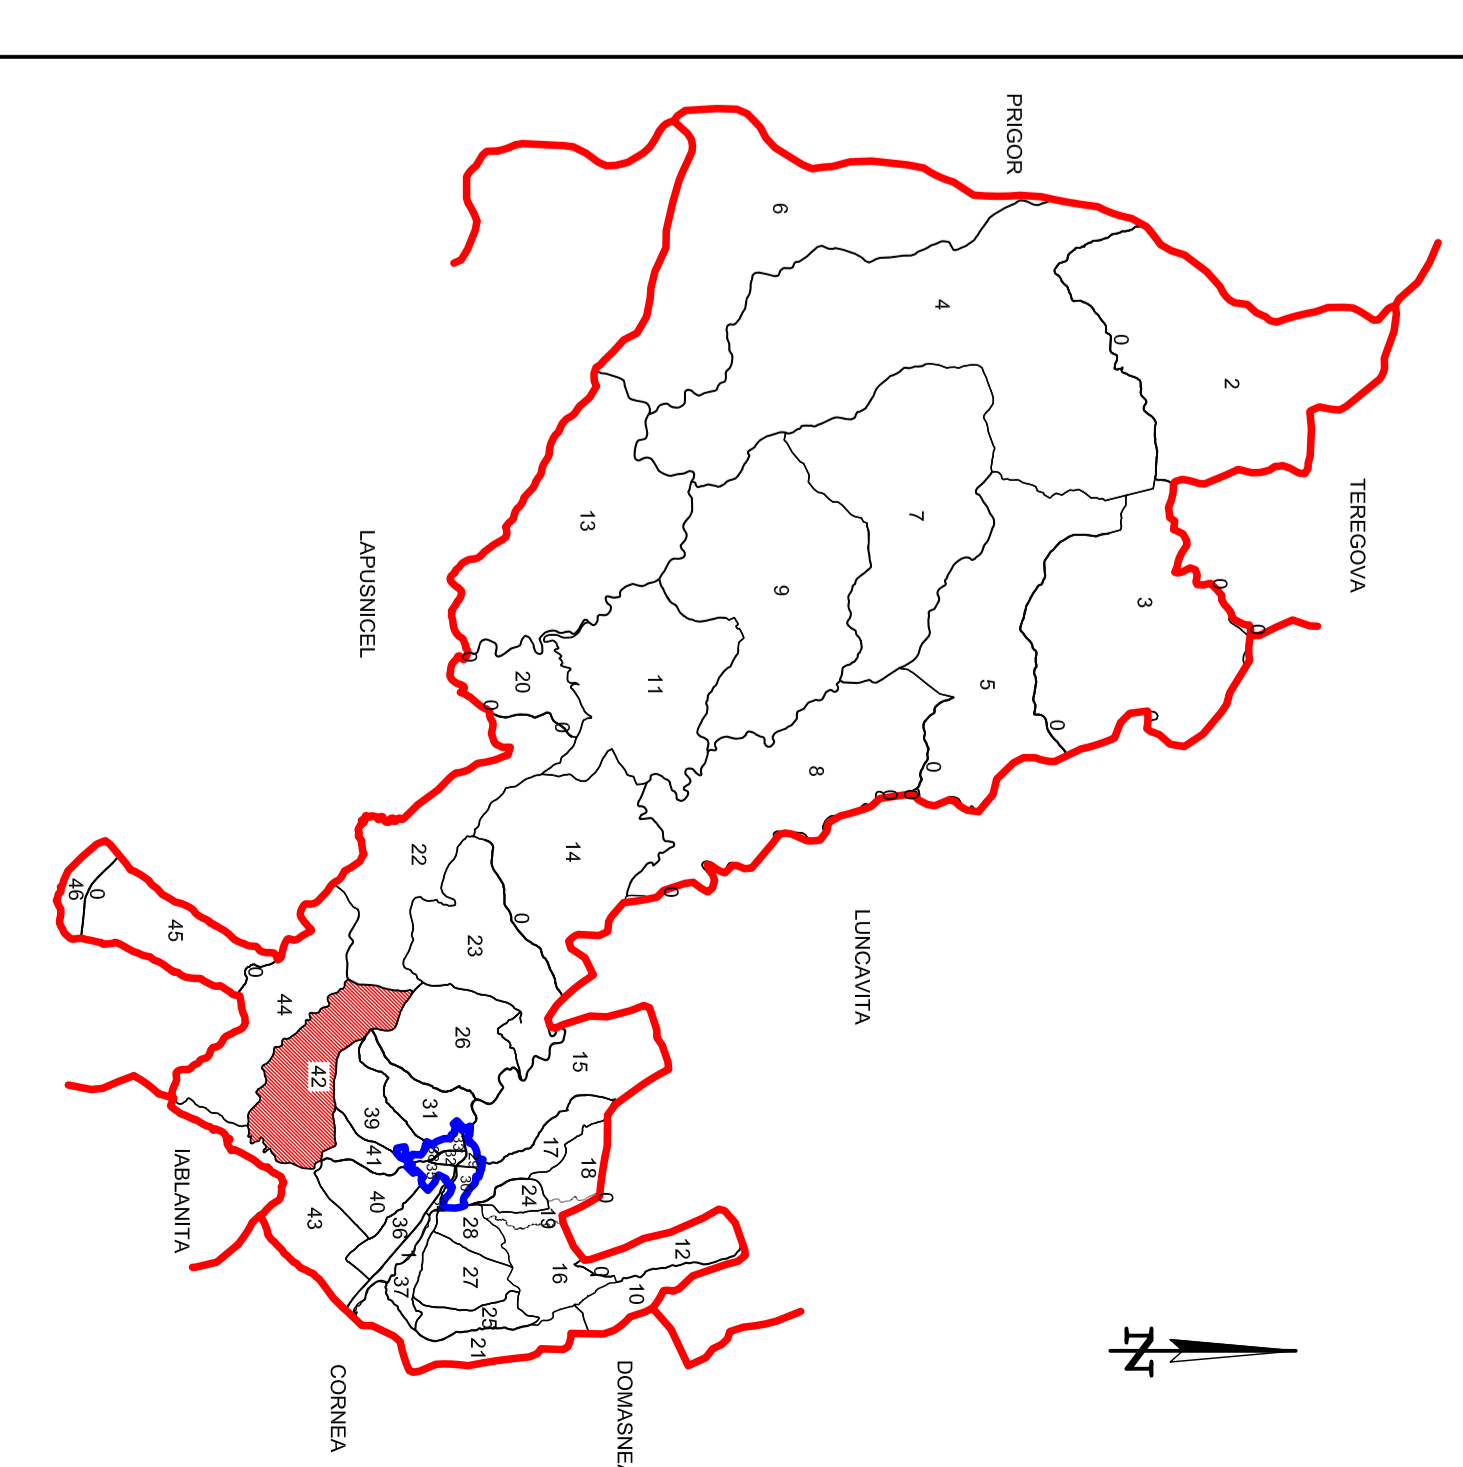

PLAN CADASTRAL
UAT MEHADICA
JUDEȚUL CARAȘ-SEVERIN
Sector 42

Scara 1: 2000
Sistem de proiectie Stereografic 1970

LEGENDA

42	număr sector cadastral
C1	Nr. construcție
4002	ID imobil
— (green)	limită sector cadastral
— (black)	limită imobil
— (grey)	limită construcție
— (red)	limită UAT

EXECUTANT
CORAȘ MARIUS FLORIN
- CADASTRU, GEODEZIE SI CARTOGRAFIE
Data: 05.03.2026