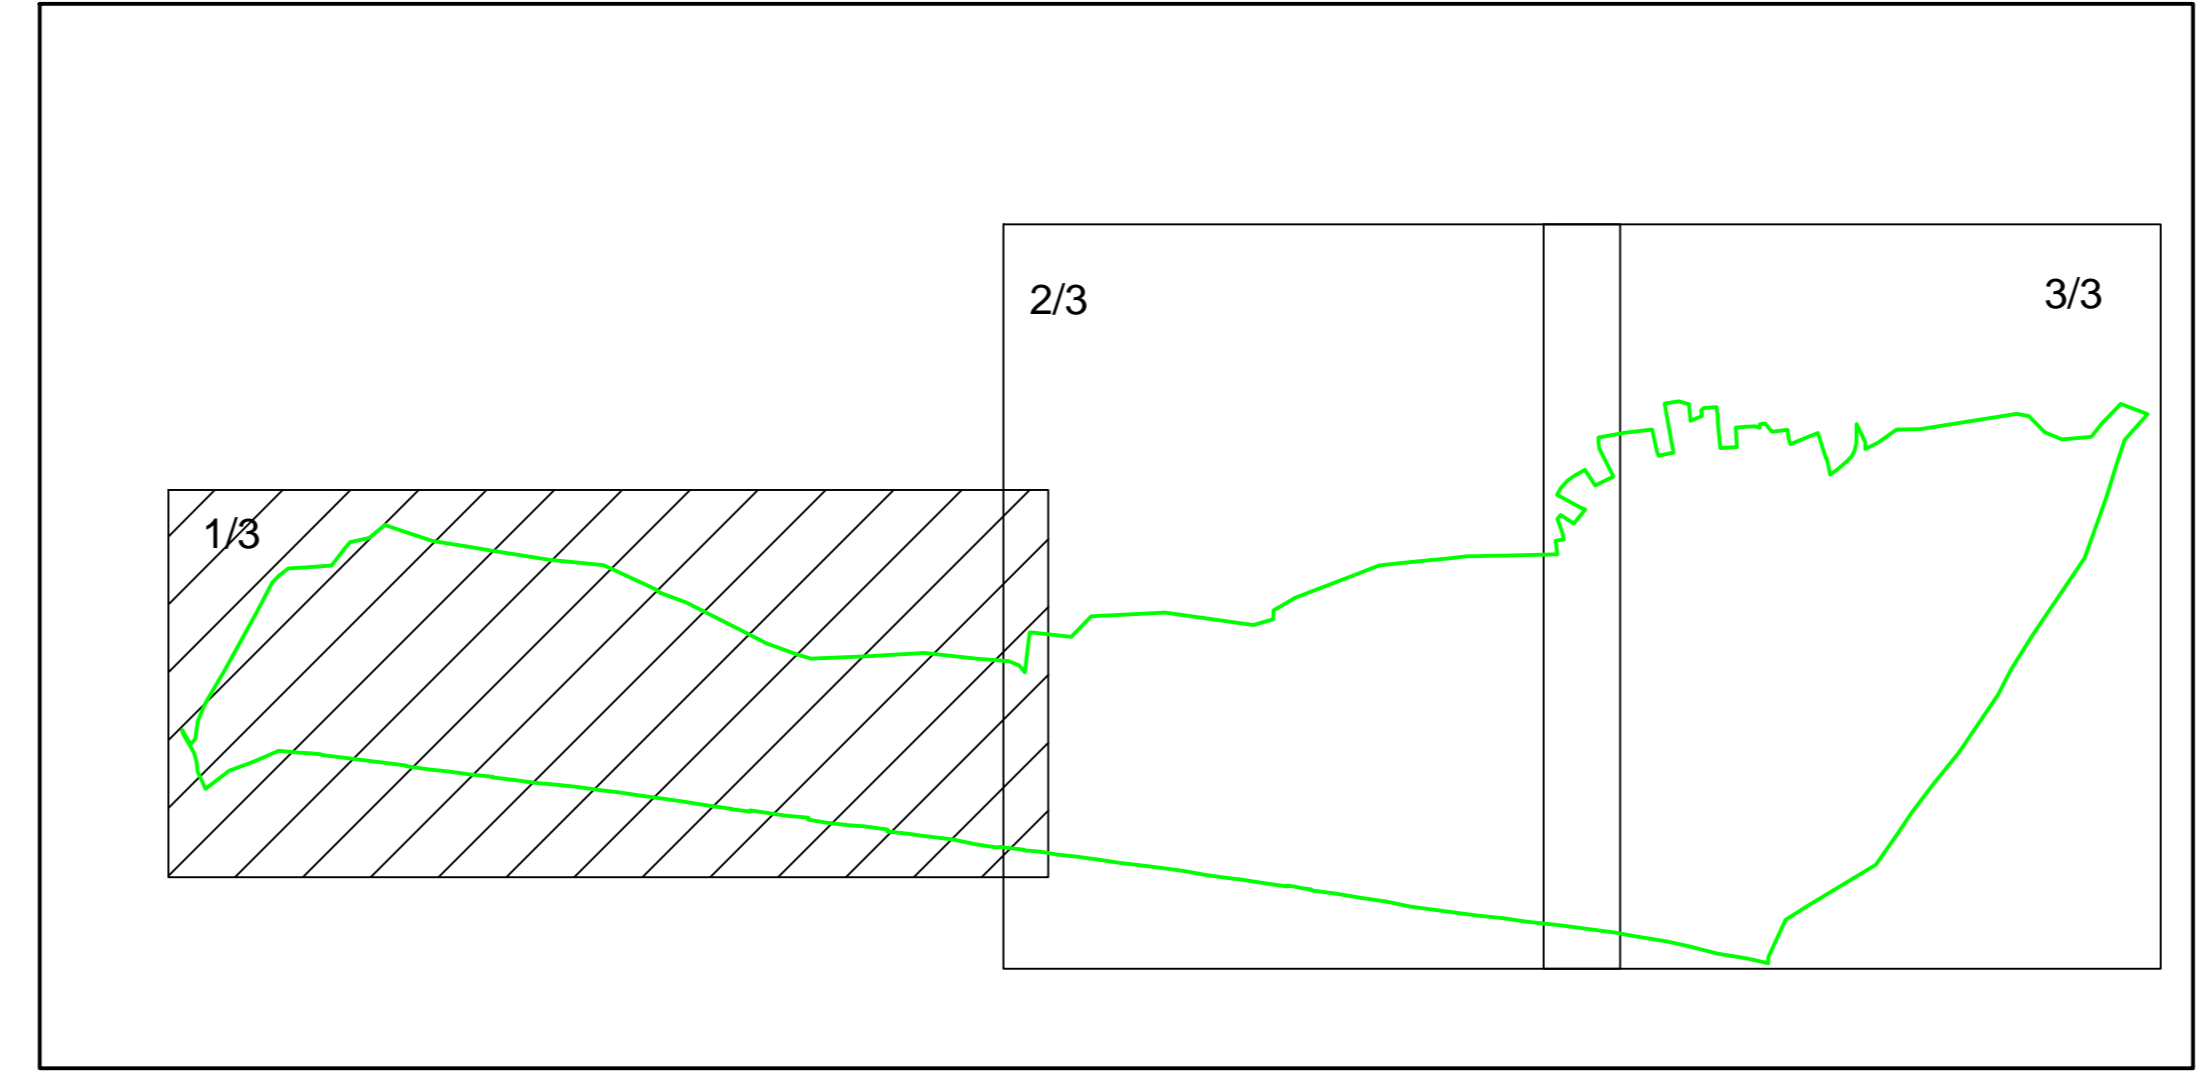

PLAN CADASTRAL
 U.A.T.SOCOL, JUDETUL CARAS SEVERIN
 Sector cadastral 88
 scara 1:500
 Sistem de proiectie Stereografic 1970
 Plansa numarul 1/3
 SPRE PUBLICARE

DISPUNEREA SECTOARELOR CADASTRALE
 U.A.T.SOCOL, JUDETUL CARAS SEVERIN

SCHITA CU DISPUNEREA
 PLANSELOR

=LEGENDA=

Limita UAT	—
Limita intravilan	—
Limita sector cadastral	—
Numar sector cadastral	88
Limita imobil	
Limita constructii	
ID imobil	7901
ID constructii	7901-C1

S.C SAURO CAD S.R.L.
 Data: 06.03.2024