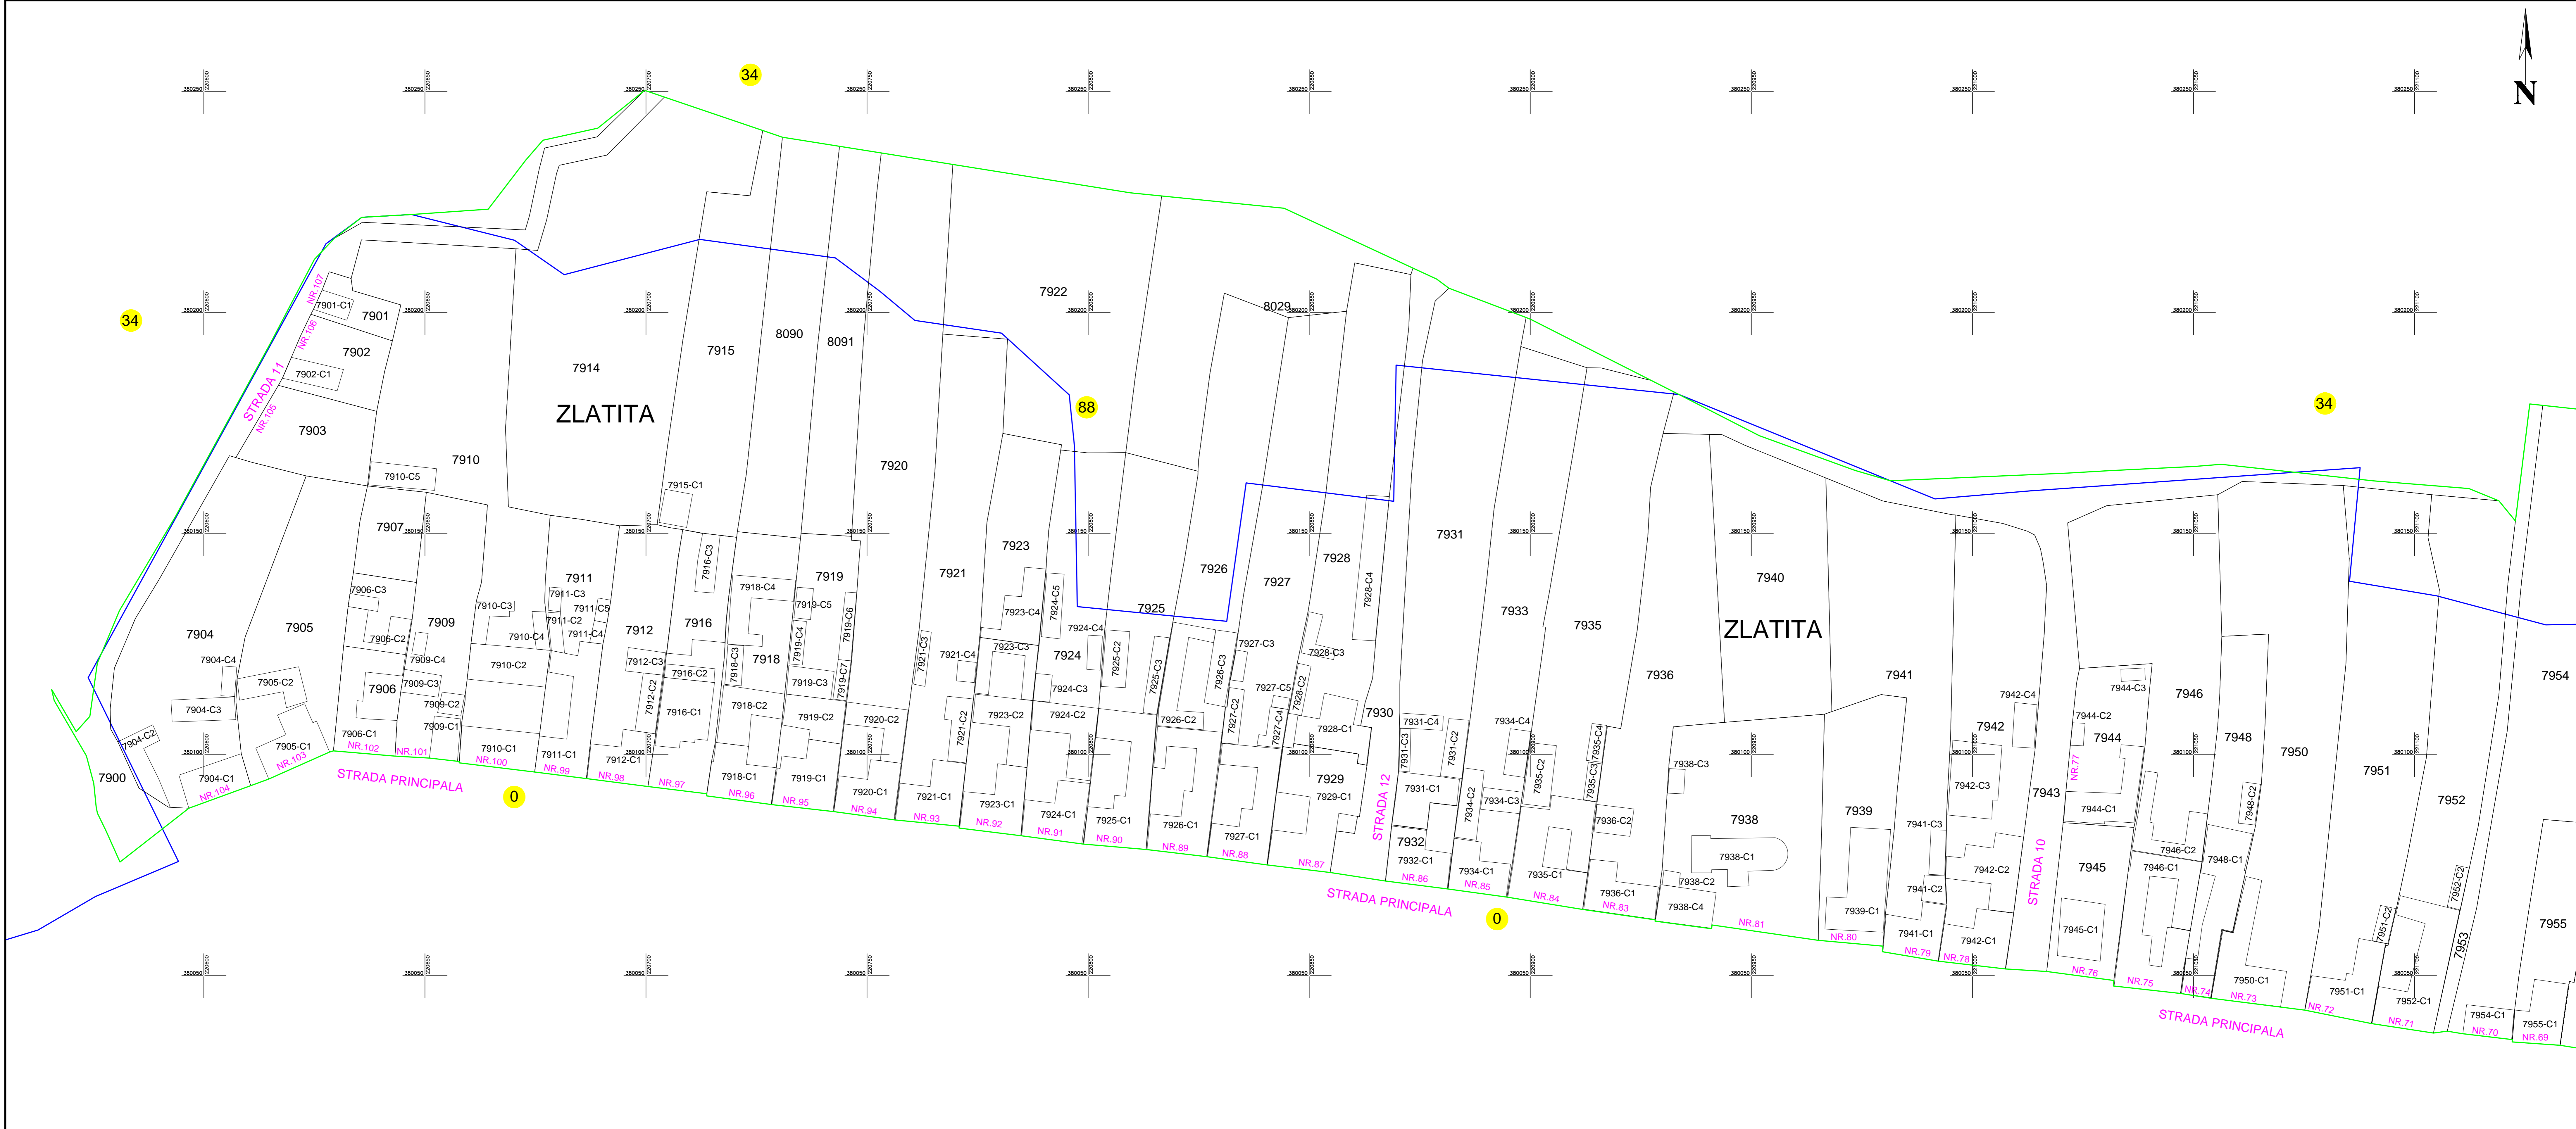

PLAN CADASTRAL
 U.A.T.SOCOL, JUDETUL CARAS SEVERIN
 Sector cadastral 88
 scara 1:500
 Sistem de proiectie Stereografic 1970
 Plansa numarul 1/3
 SPRE PUBLICARE

DISPUNEREA SECTOARELOR CADASTRALE
 U.A.T.SOCOL, JUDETUL CARAS SEVERIN

SCHITA CU DISPUNEREA
 PLANSELOR

=LEGENDA=

Limita UAT	—
Limita intravilan	—
Limita sector cadastral	—
Numar sector cadastral	88
Limita imobil	
Limita constructii	
ID imobil	7901
ID constructii	7901-C1

S.C SAURO CAD S.R.L.
 Data: 06.03.2024