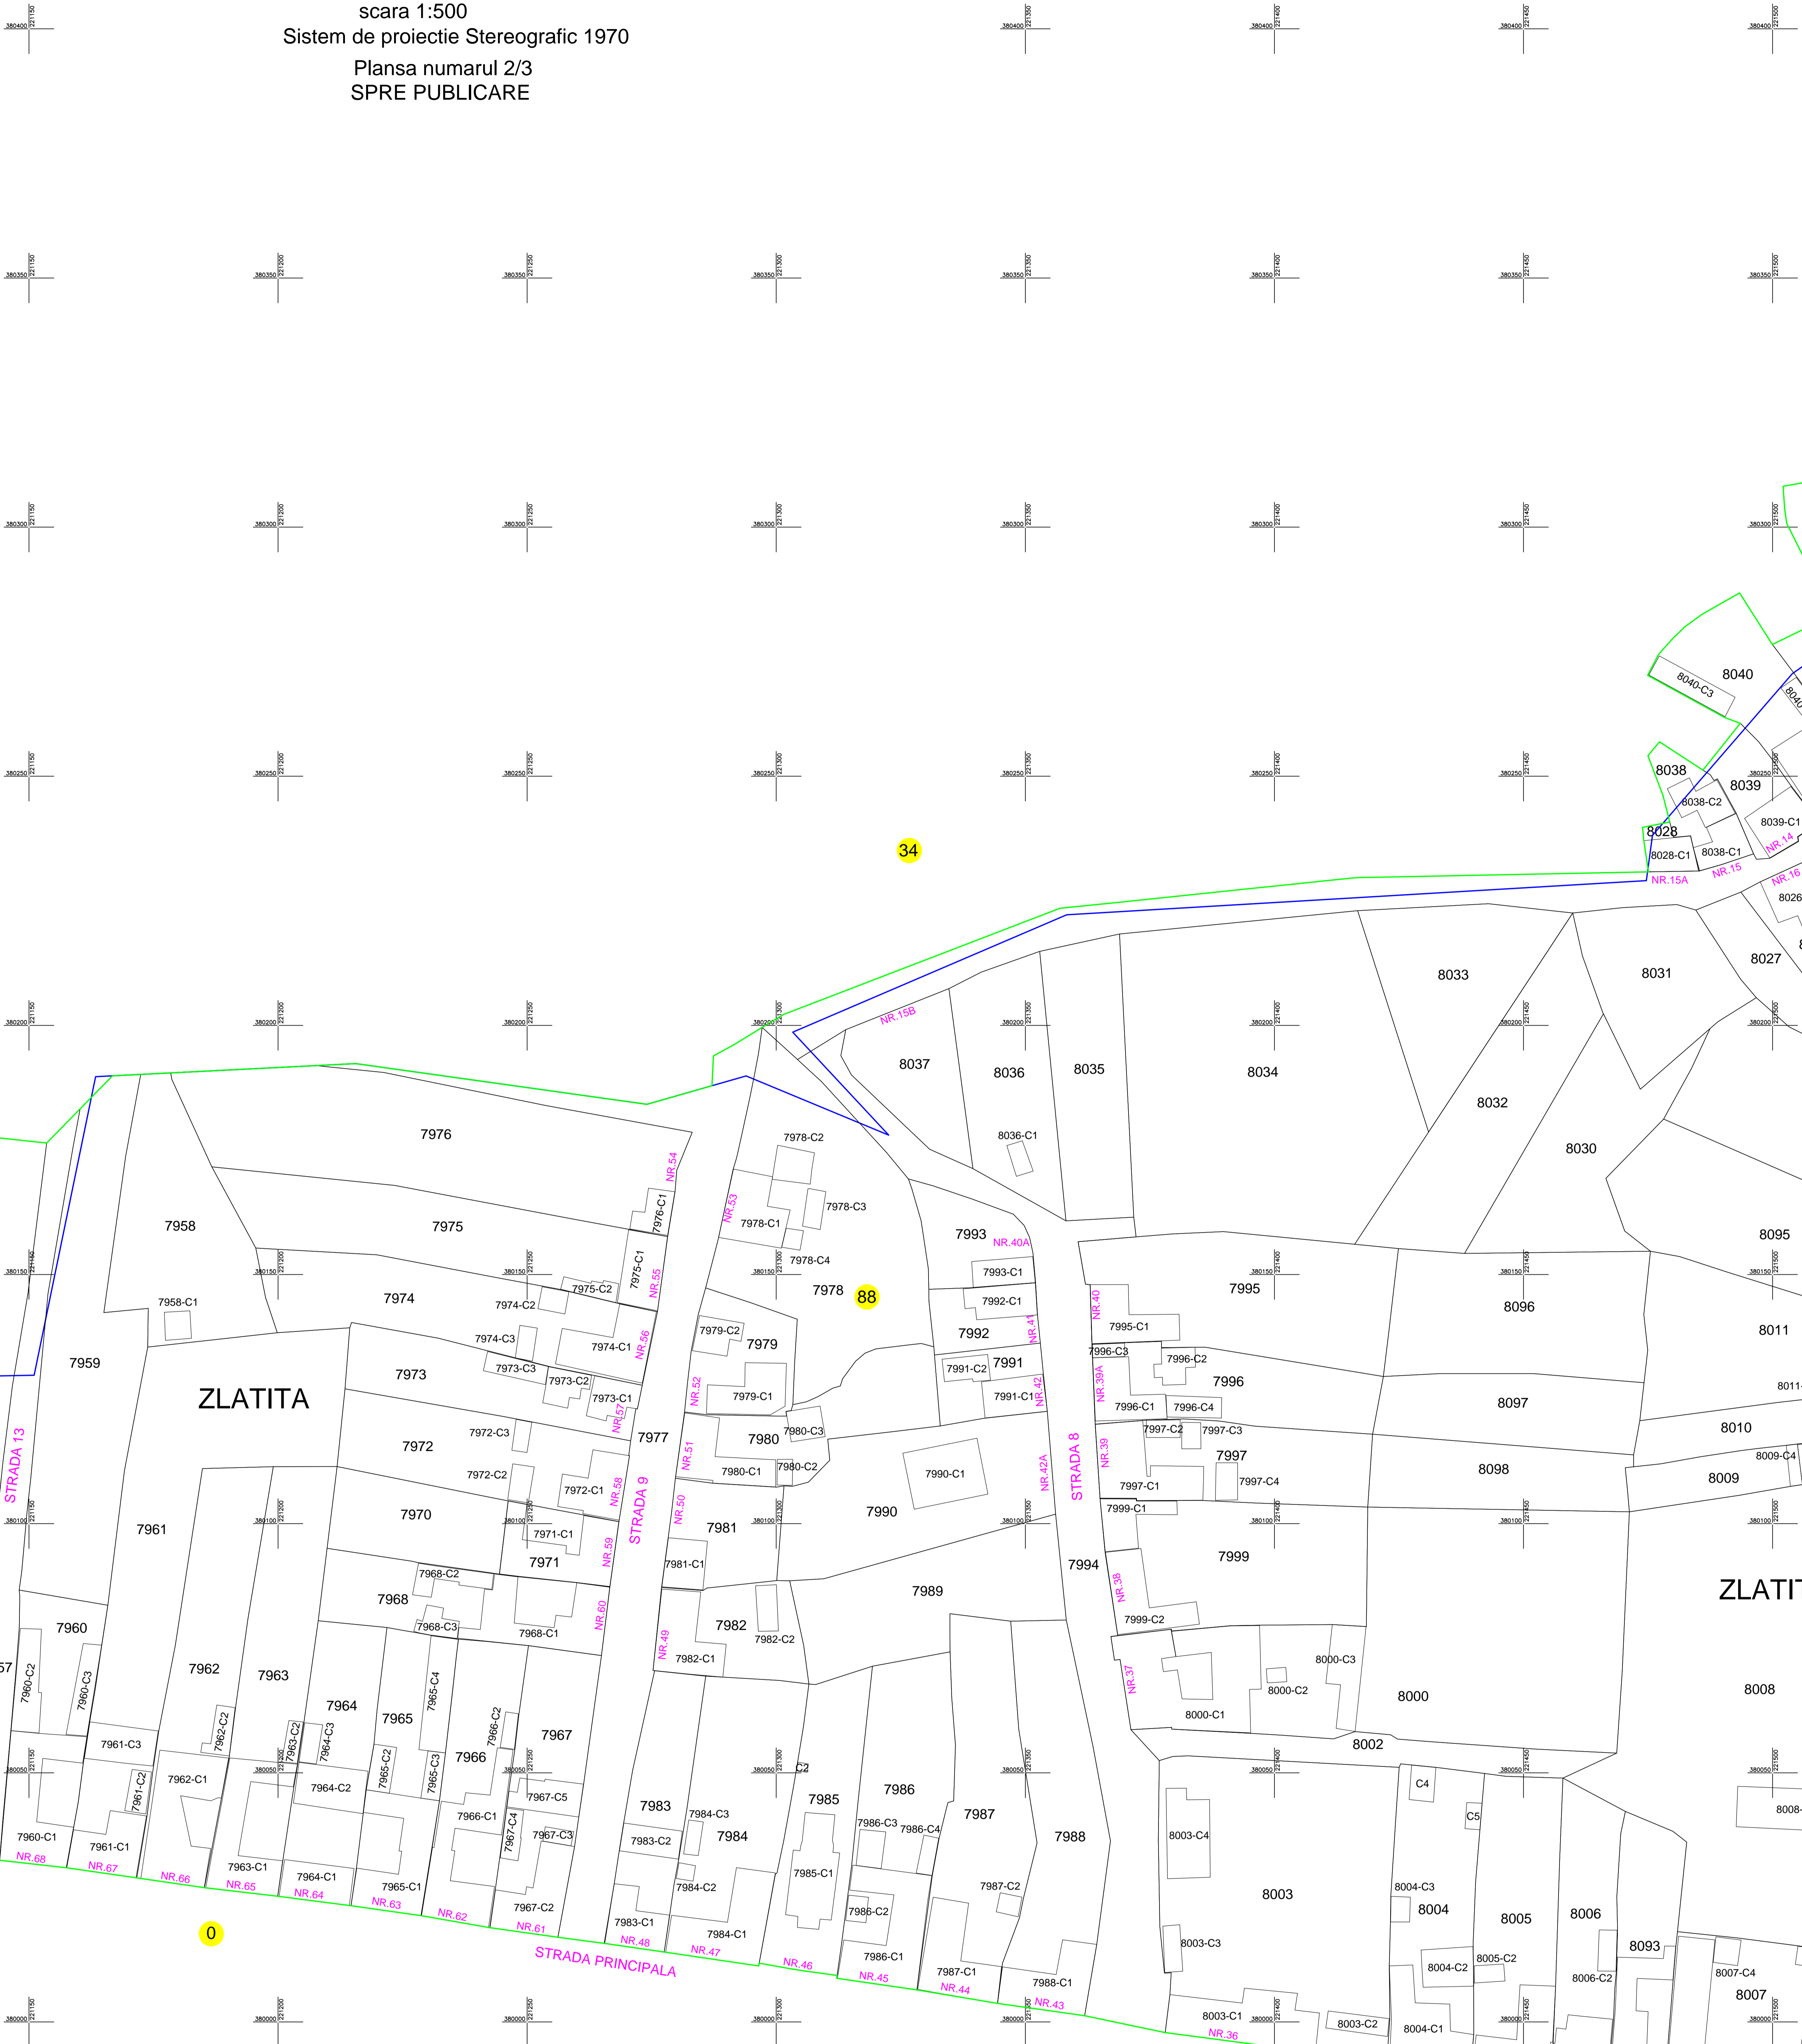

PLAN CADASTRAL
 U.A.T.SOCOL, JUDETUL CARAS SEVERIN
 Sector cadastral 88

scara 1:500
 Sistem de proiectie Stereografic 1970
 Plansa numarul 2/3
 SPRE PUBLICARE

DISPUNEREA SECTOARELOR CADASTRALE
 U.A.T.SOCOL, JUDETUL CARAS SEVERIN

SCHITA CU DISPUNEREA
 PLANSELOR

=LEGENDA=

Limita UAT	—
Limita intravilan	—
Limita sector cadastral	—
Numar sector cadastral	88
Limita imobil	—
Limita constructii	—
ID imobil	7901
ID constructii	7901-C1