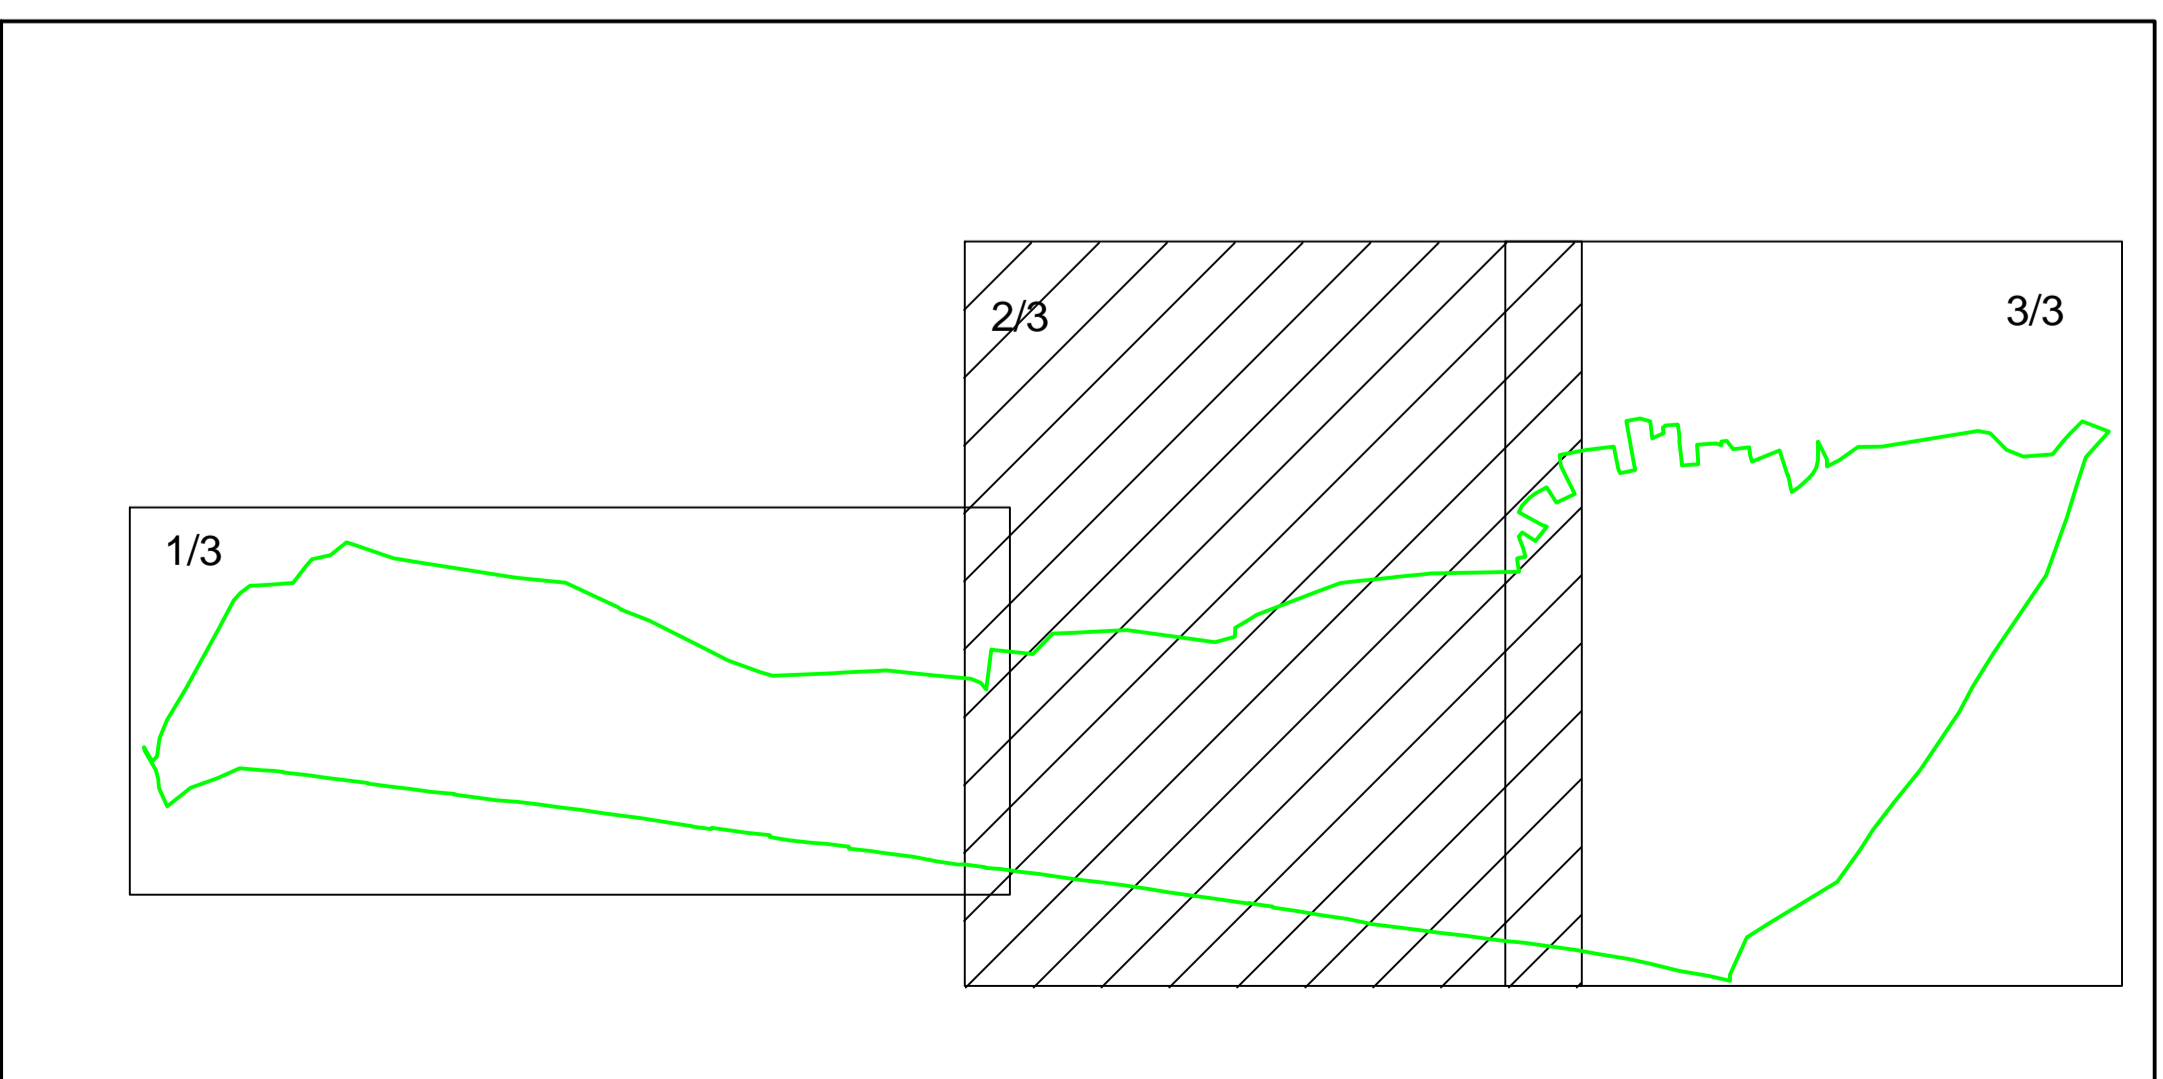

PLAN CADASTRAL
 U.A.T.SOCOL, JUDETUL CARAS SEVERIN
 Sector cadastral 88

scara 1:500
 Sistem de proiectie Stereografic 1970
 Plansa numarul 2/3
 SPRE PUBLICARE

DISPUNEREA SECTOARELOR CADASTRALE
 U.A.T.SOCOL, JUDETUL CARAS SEVERIN

SCHITA CU DISPUNEREA
 PLANSELOR

=LEGENDA=

Limita UAT	—
Limita intravilan	—
Limita sector cadastral	—
Numar sector cadastral	88
Limita imobil	—
Limita constructii	—
ID imobil	7901
ID constructii	7901-C1