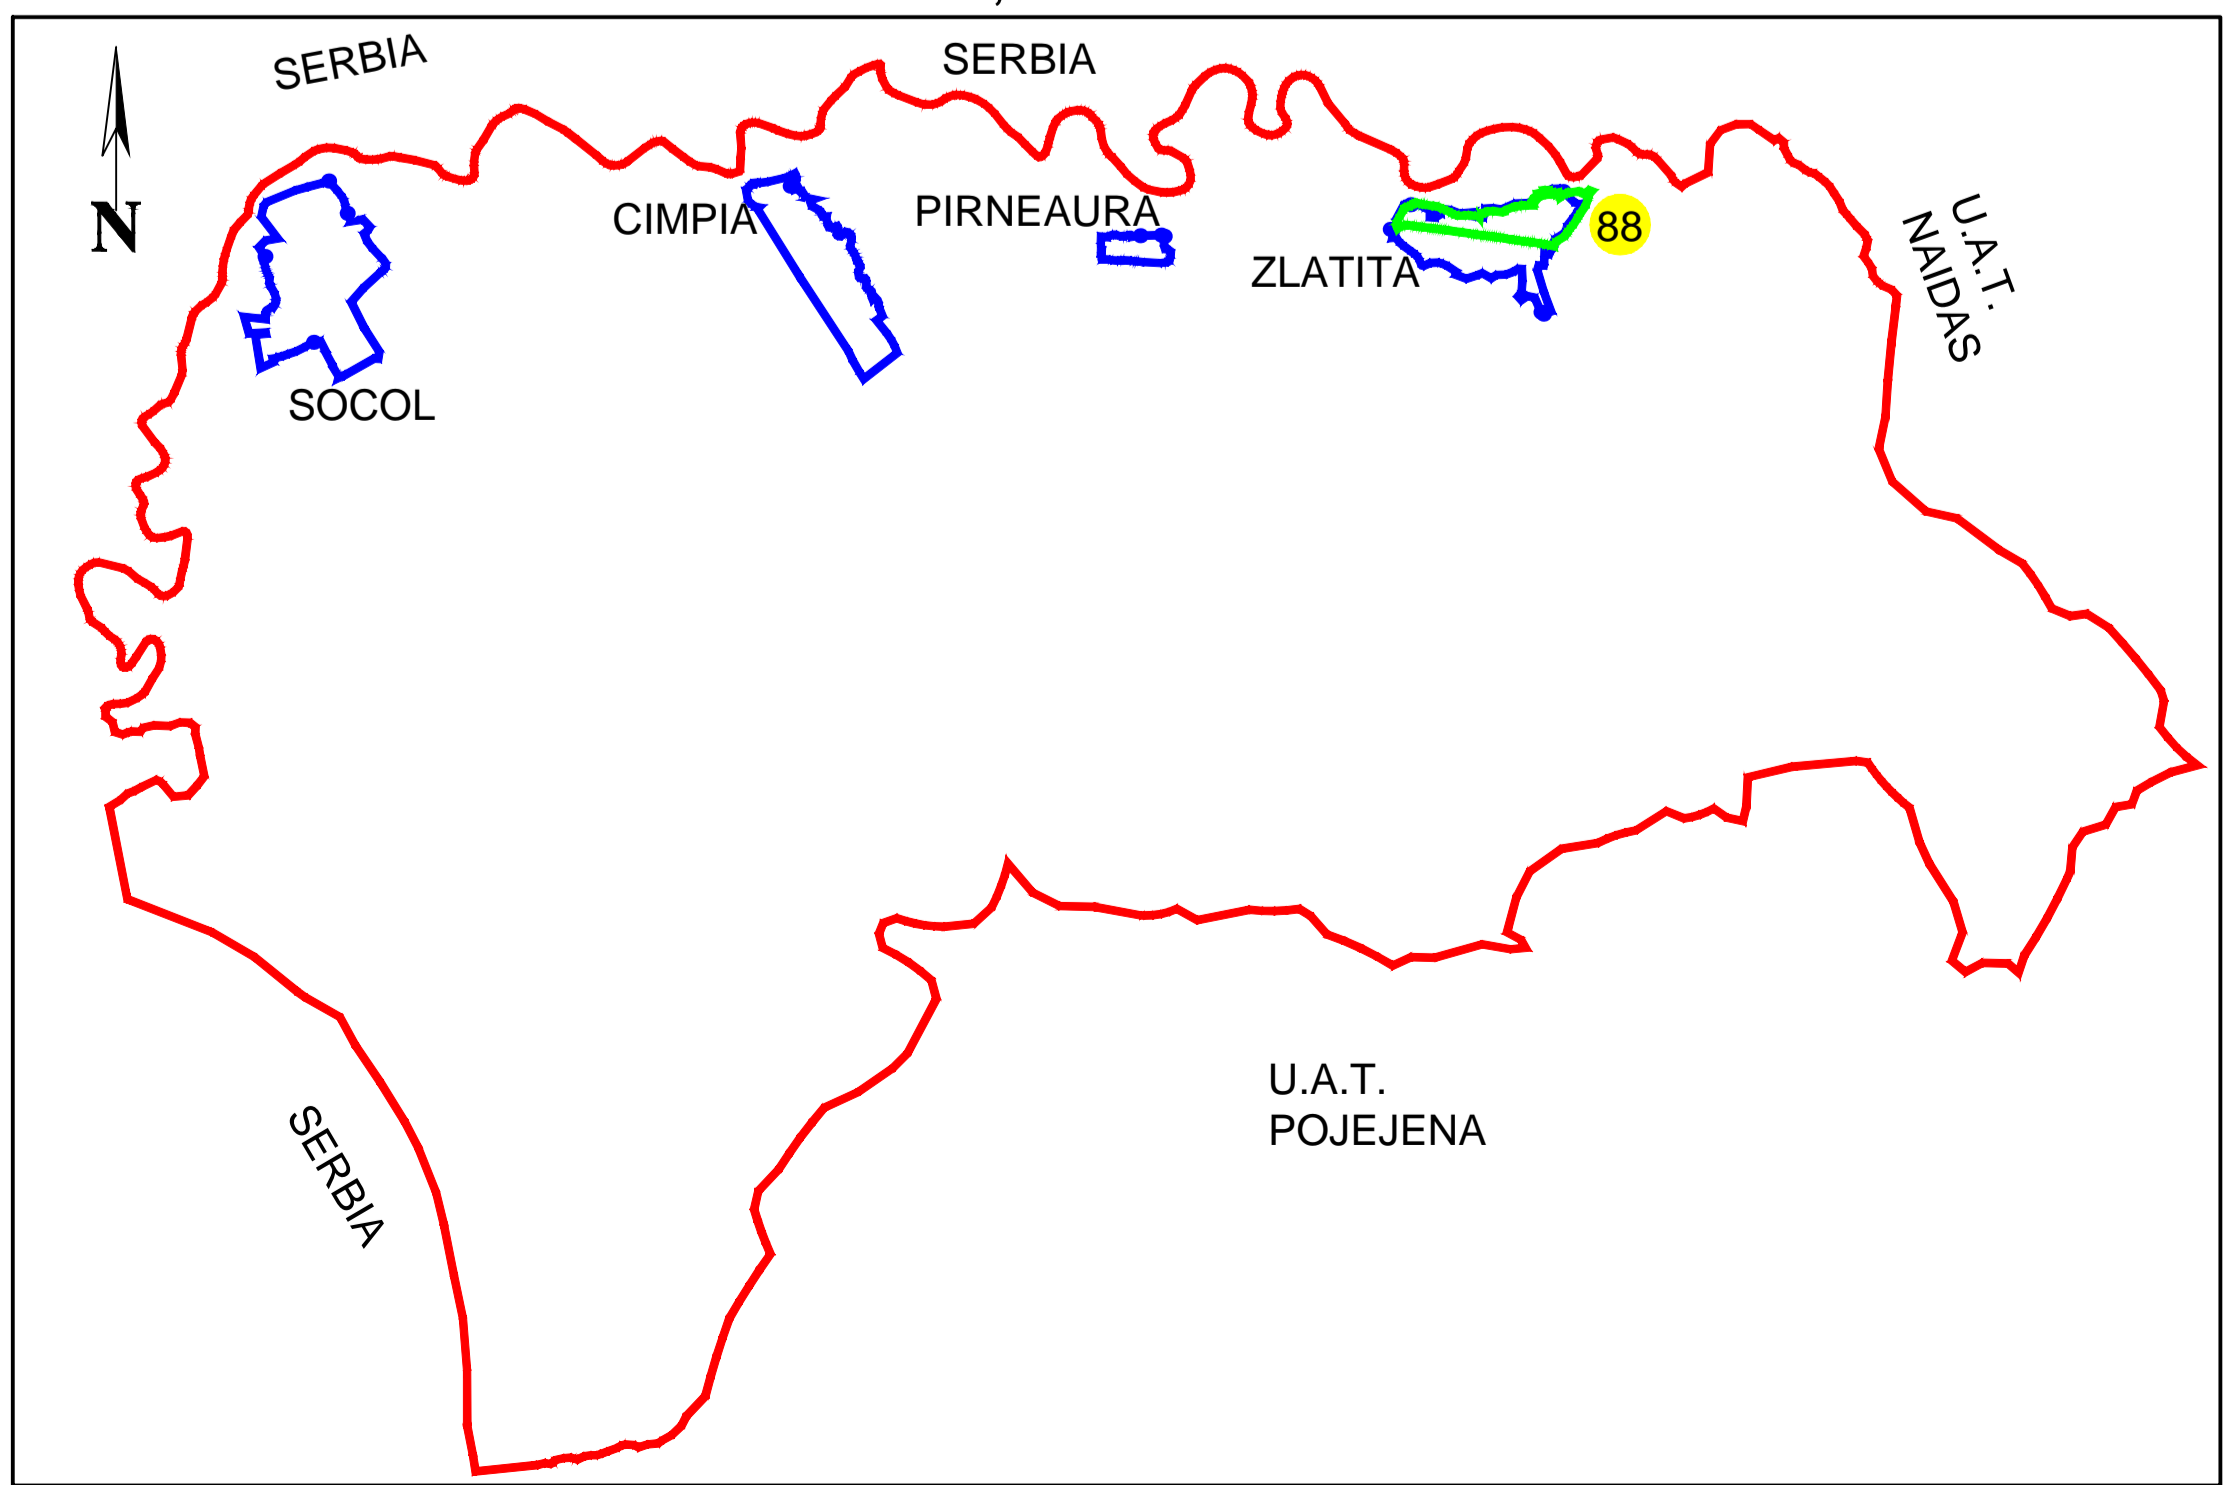

PLAN CADASTRAL
 U.A.T.SOCOL, JUDETUL CARAS SEVERIN
 Sector cadastral 88

scara 1:500
 Sistem de proiectie Stereografic 1970
 Plansa numarul 2/3
 SPRE PUBLICARE

DISPUNEREA SECTOARELOR CADASTRALE
 U.A.T.SOCOL, JUDETUL CARAS SEVERIN

SCHITA CU DISPUNEREA
 PLANSELOR

=LEGENDA=

Limita UAT	—
Limita intravilan	—
Limita sector cadastral	—
Numar sector cadastral	88
Limita imobil	—
Limita constructii	—
ID imobil	7901
ID constructii	7901-C1