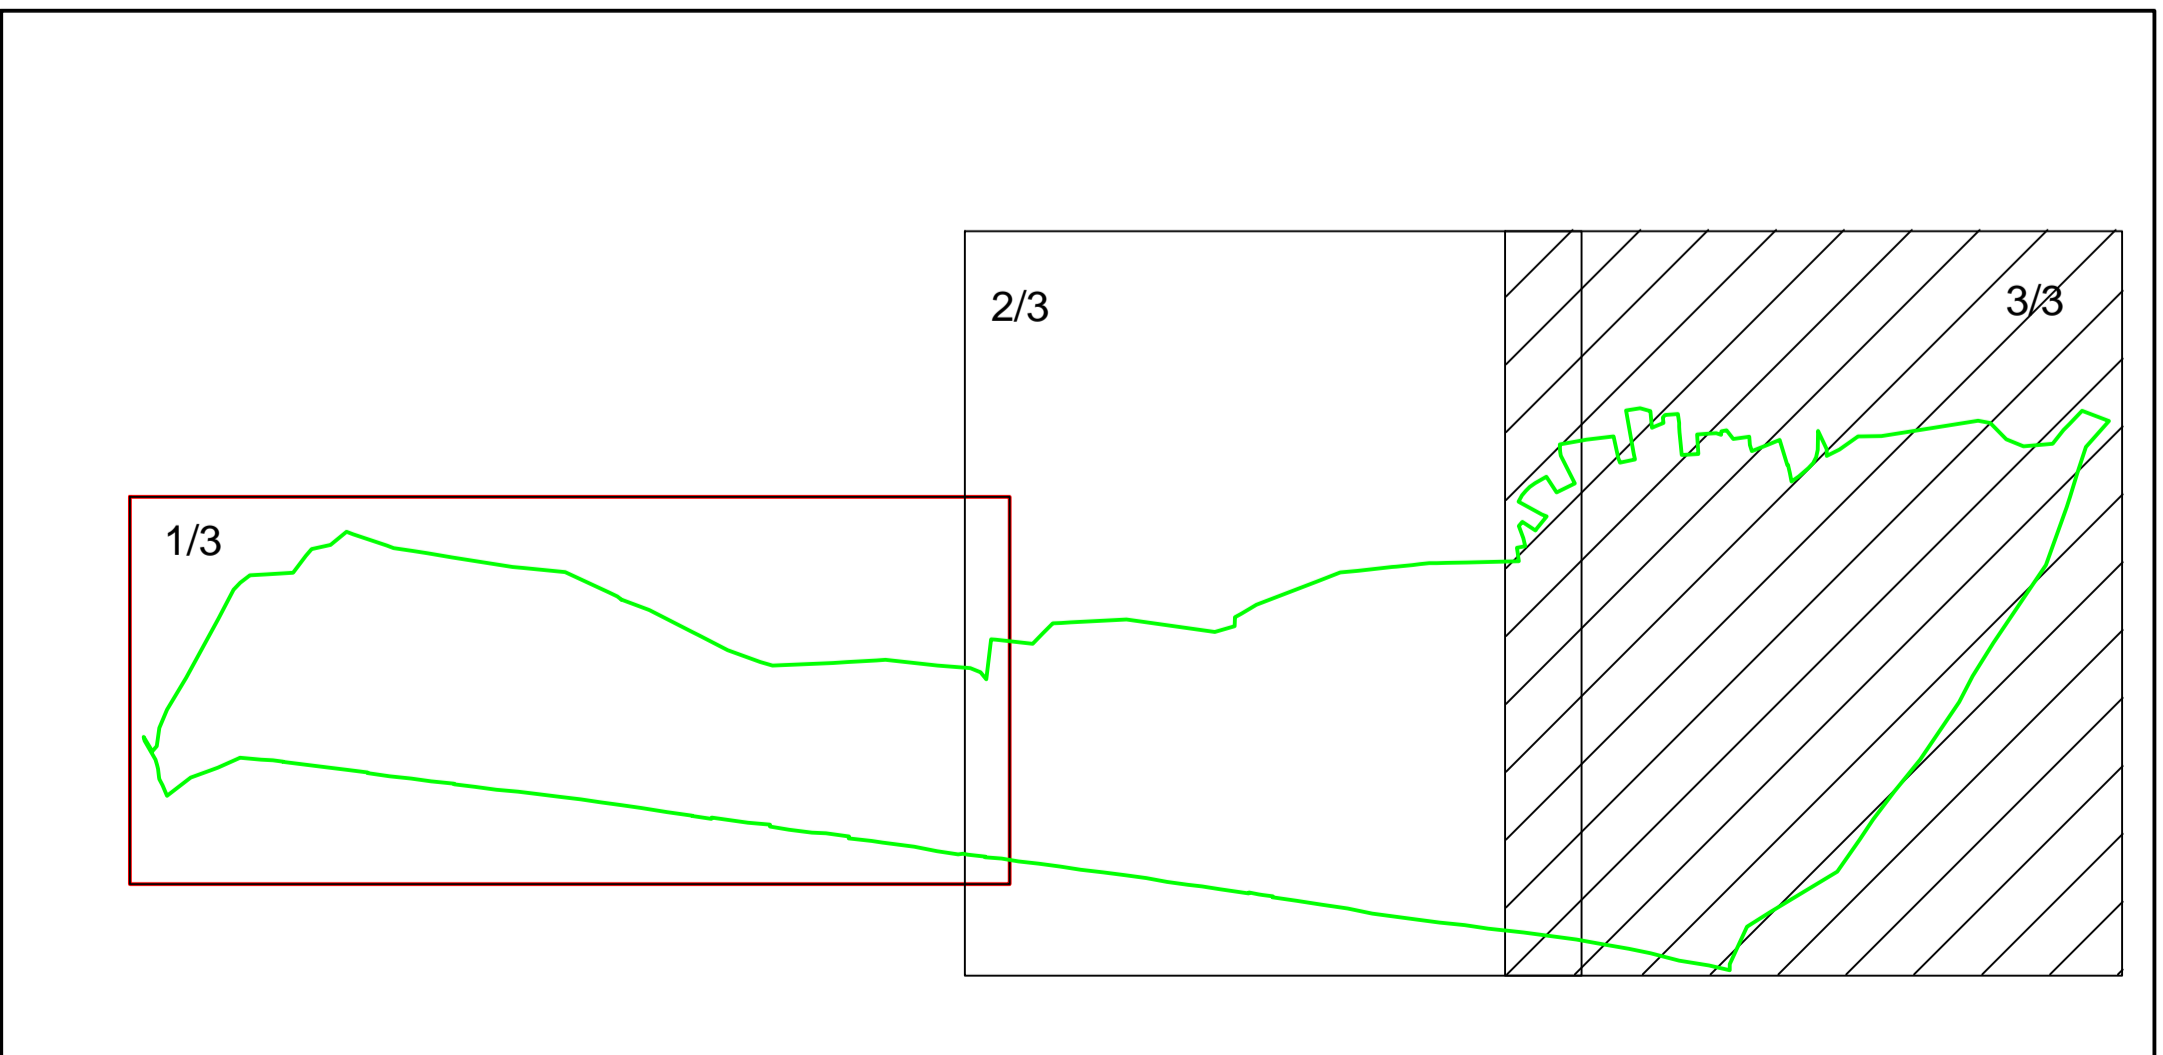

PLAN CADASTRAL
U.A.T.SOCOL, JUDETUL CARAS SEVERIN
 Sector cadastral 88
 scara 1:500
 Sistem de proiectie Stereografic 1970
 Plansa numarul 3/3
 SPRE PUBLICARE

DISPUNEREA SECTOARELOR CADASTRALE
U.A.T.SOCOL, JUDETUL CARAS SEVERIN

SCHITA CU DISPUNEREA
PLANSELOR

=LEGENDA=

Limita UAT	
Limita intravilan	
Limita sector cadastral	
Numar sector cadastral	88
Limita imobil	
Limita constructii	
ID imobil	7901
ID constructii	7901-C1