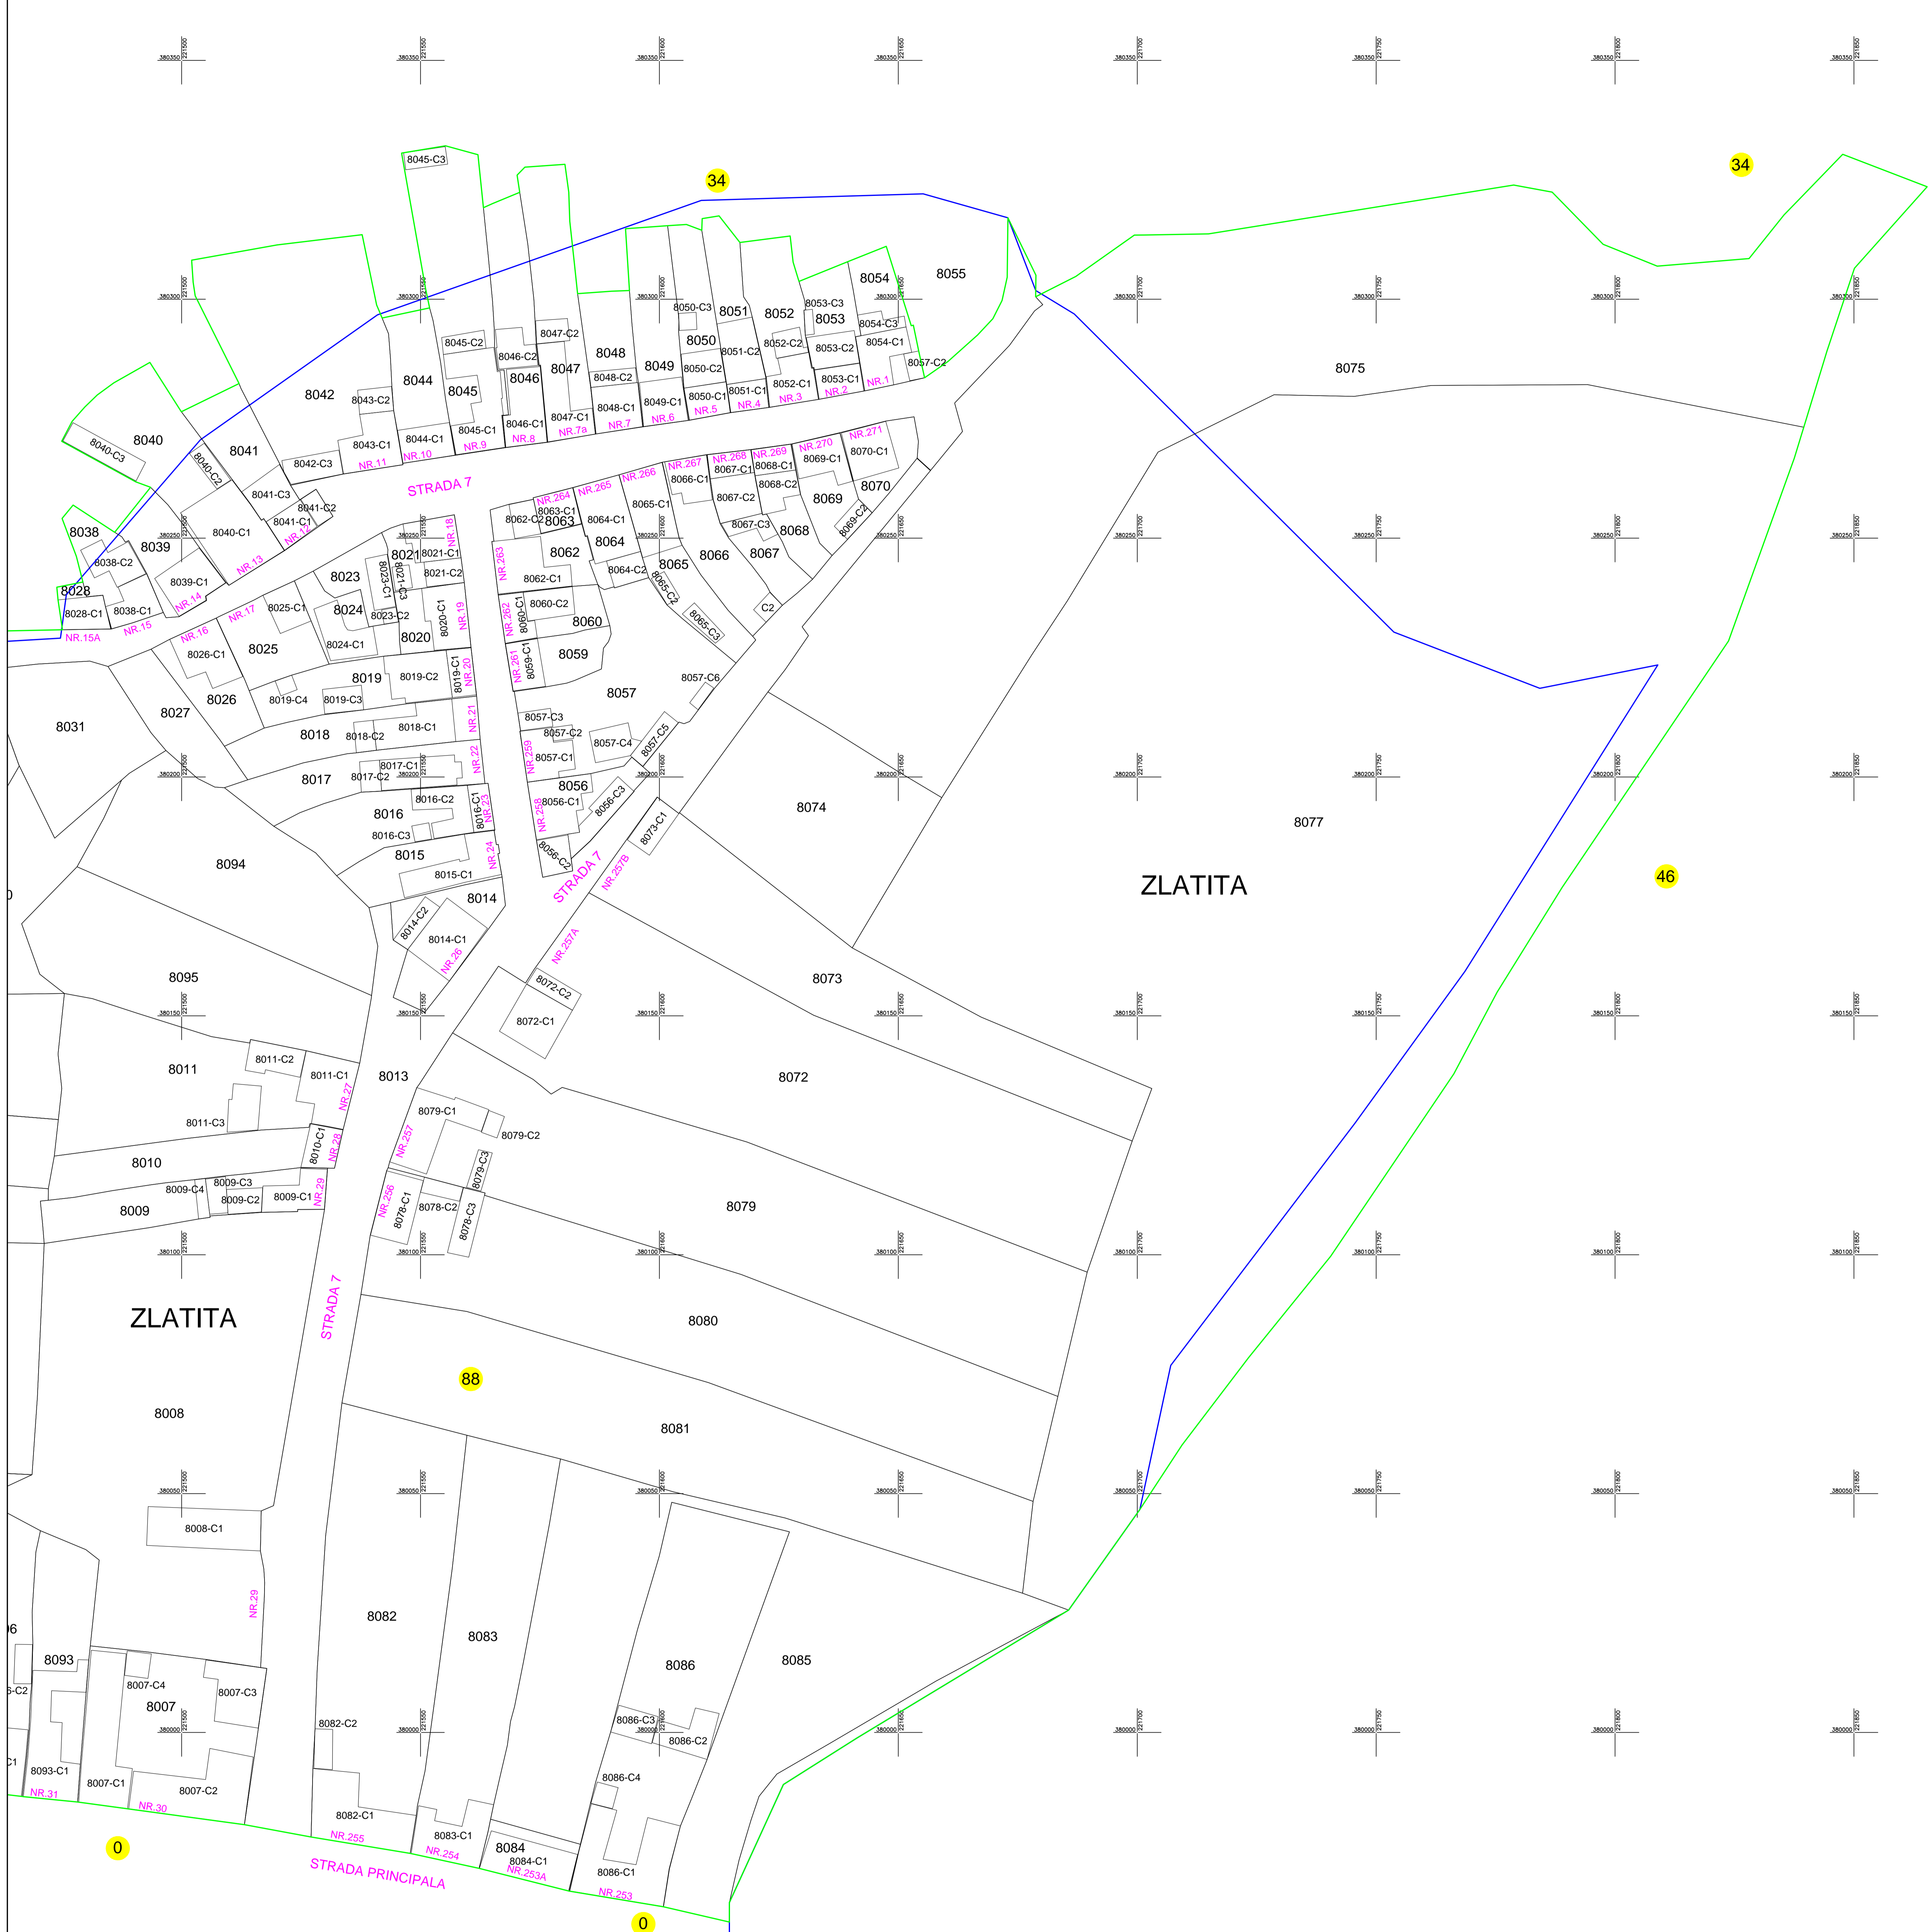

PLAN CADASTRAL
U.A.T.SOCOL, JUDETUL CARAS SEVERIN
 Sector cadastral 88
 scara 1:500
 Sistem de proiectie Stereografic 1970
 Plansa numarul 3/3
 SPRE PUBLICARE

DISPUNEREA SECTOARELOR CADASTRALE
U.A.T.SOCOL, JUDETUL CARAS SEVERIN

SCHITA CU DISPUNEREA
PLANSELOR

=LEGENDA=

Limita UAT	
Limita intravilan	
Limita sector cadastral	
Numar sector cadastral	88
Limita imobil	
Limita constructii	
ID imobil	7901
ID constructii	7901-C1