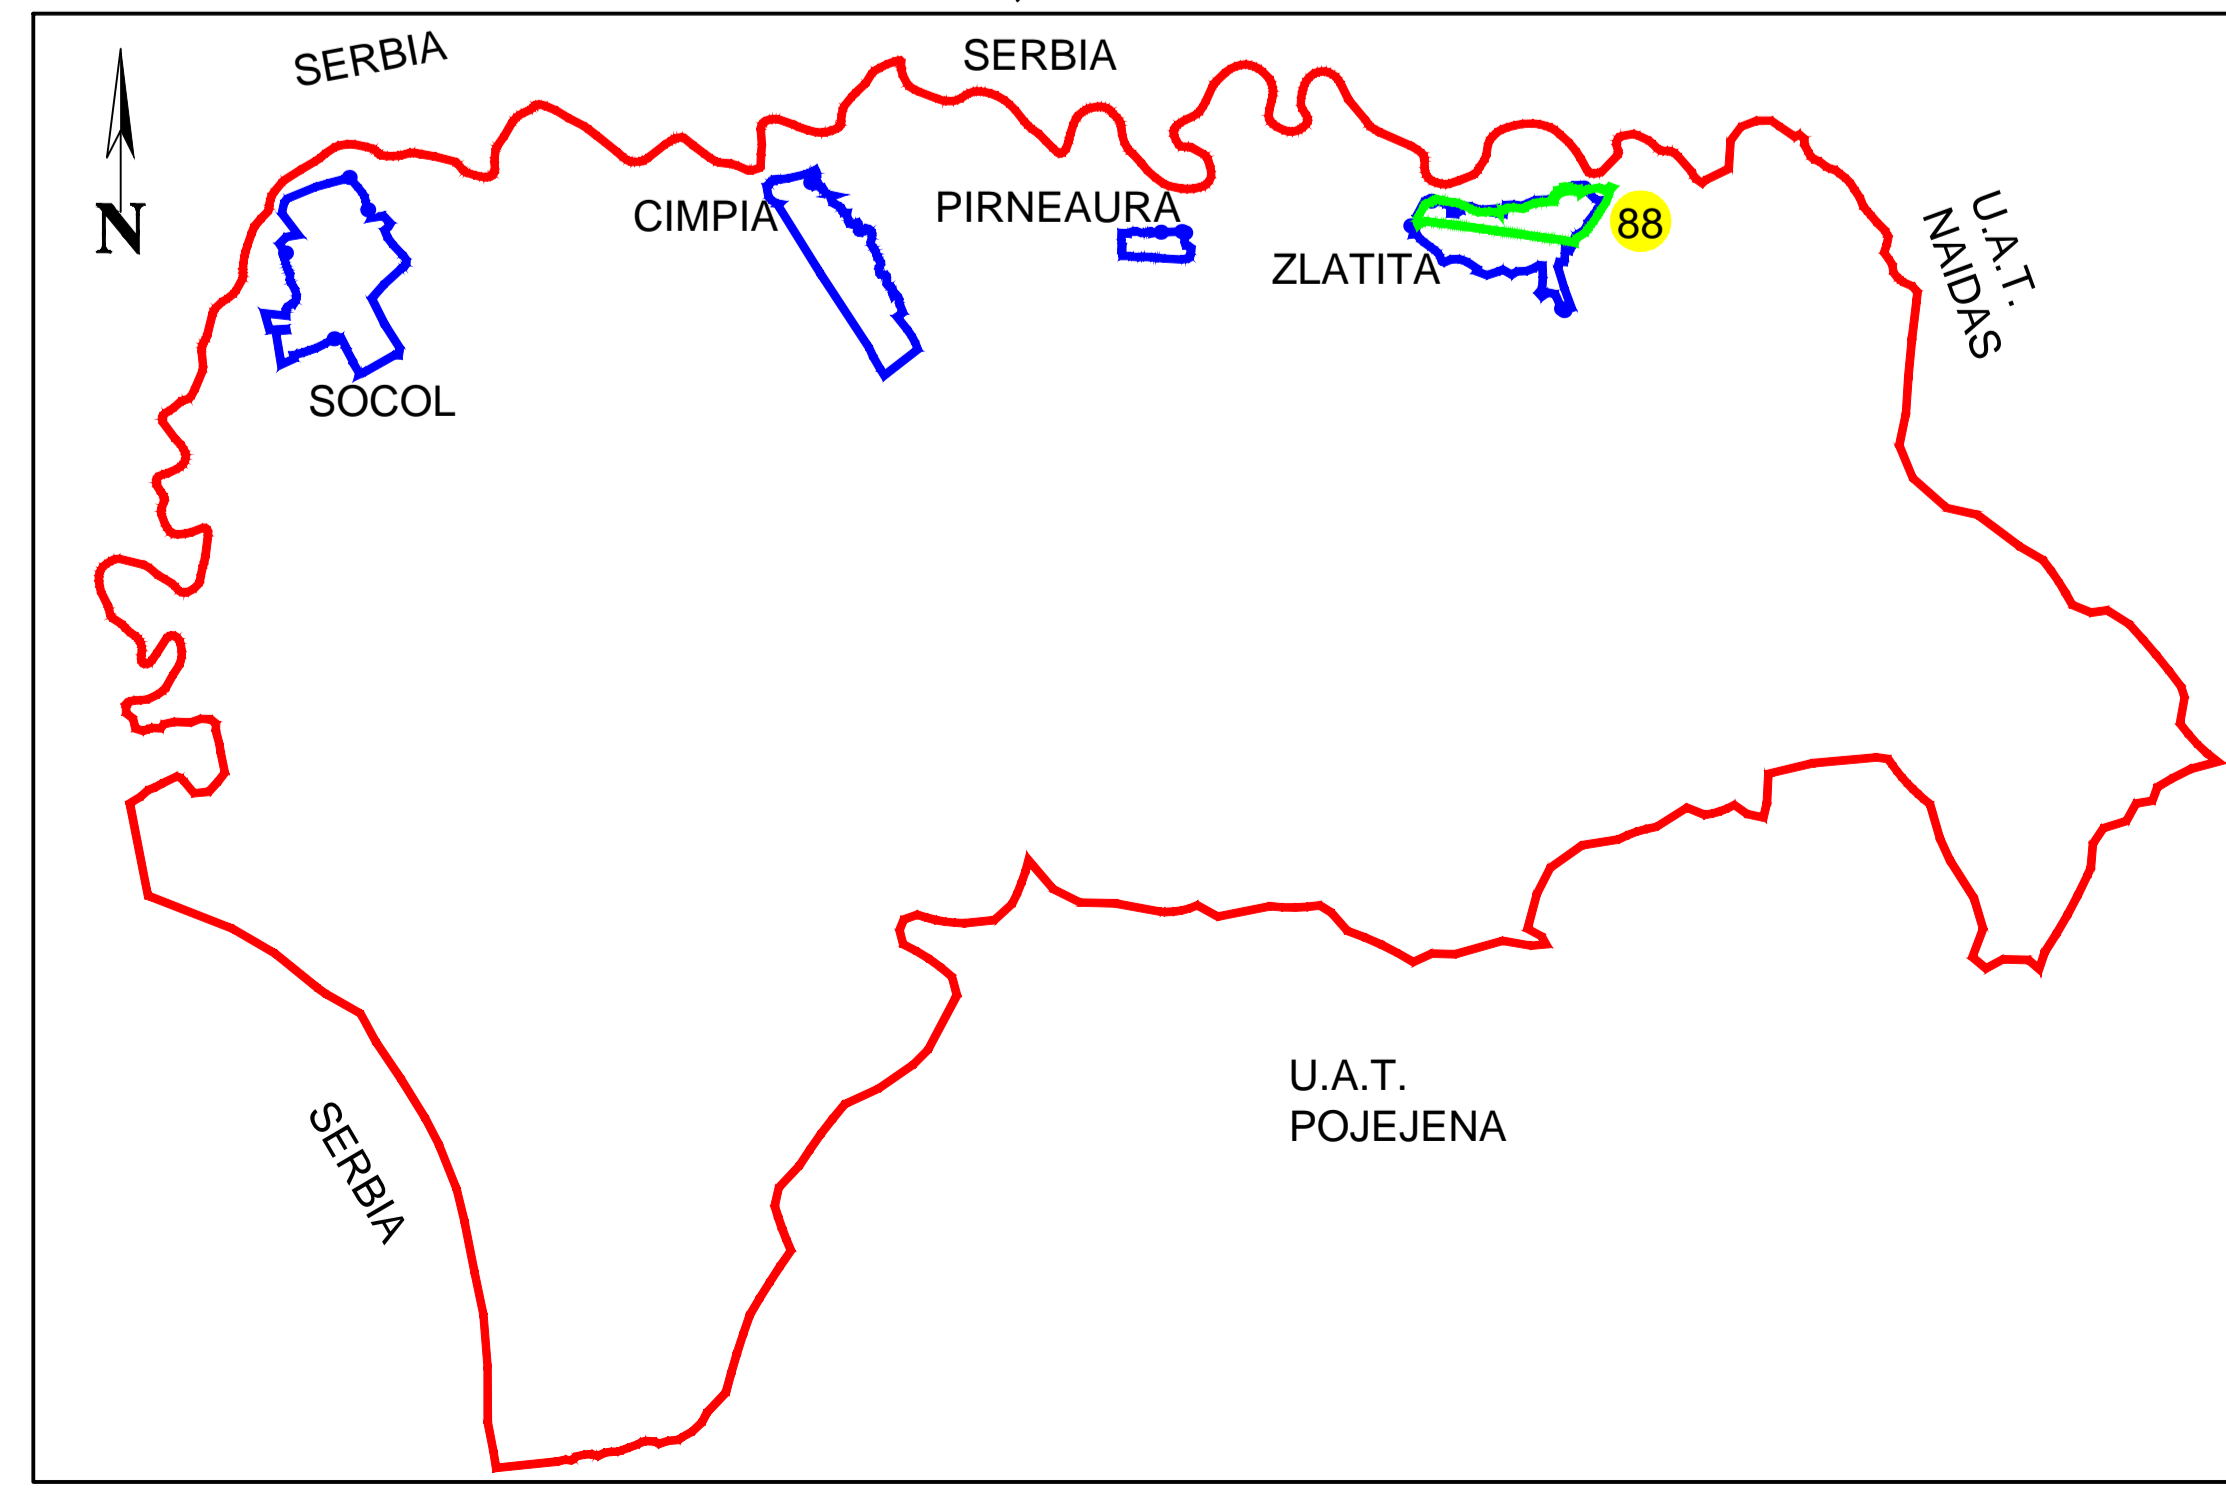

PLAN CADASTRAL
U.A.T.SOCOL, JUDETUL CARAS SEVERIN
 Sector cadastral 88
 scara 1:500
 Sistem de proiectie Stereografic 1970
 Plansa numarul 3/3
 SPRE PUBLICARE

DISPUNEREA SECTOARELOR CADASTRALE
U.A.T.SOCOL, JUDETUL CARAS SEVERIN

SCHITA CU DISPUNEREA
PLANSELOR

=LEGENDA=

Limita UAT	
Limita intravilan	
Limita sector cadastral	
Numar sector cadastral	88
Limita imobil	
Limita constructii	
ID imobil	7901
ID constructii	7901-C1