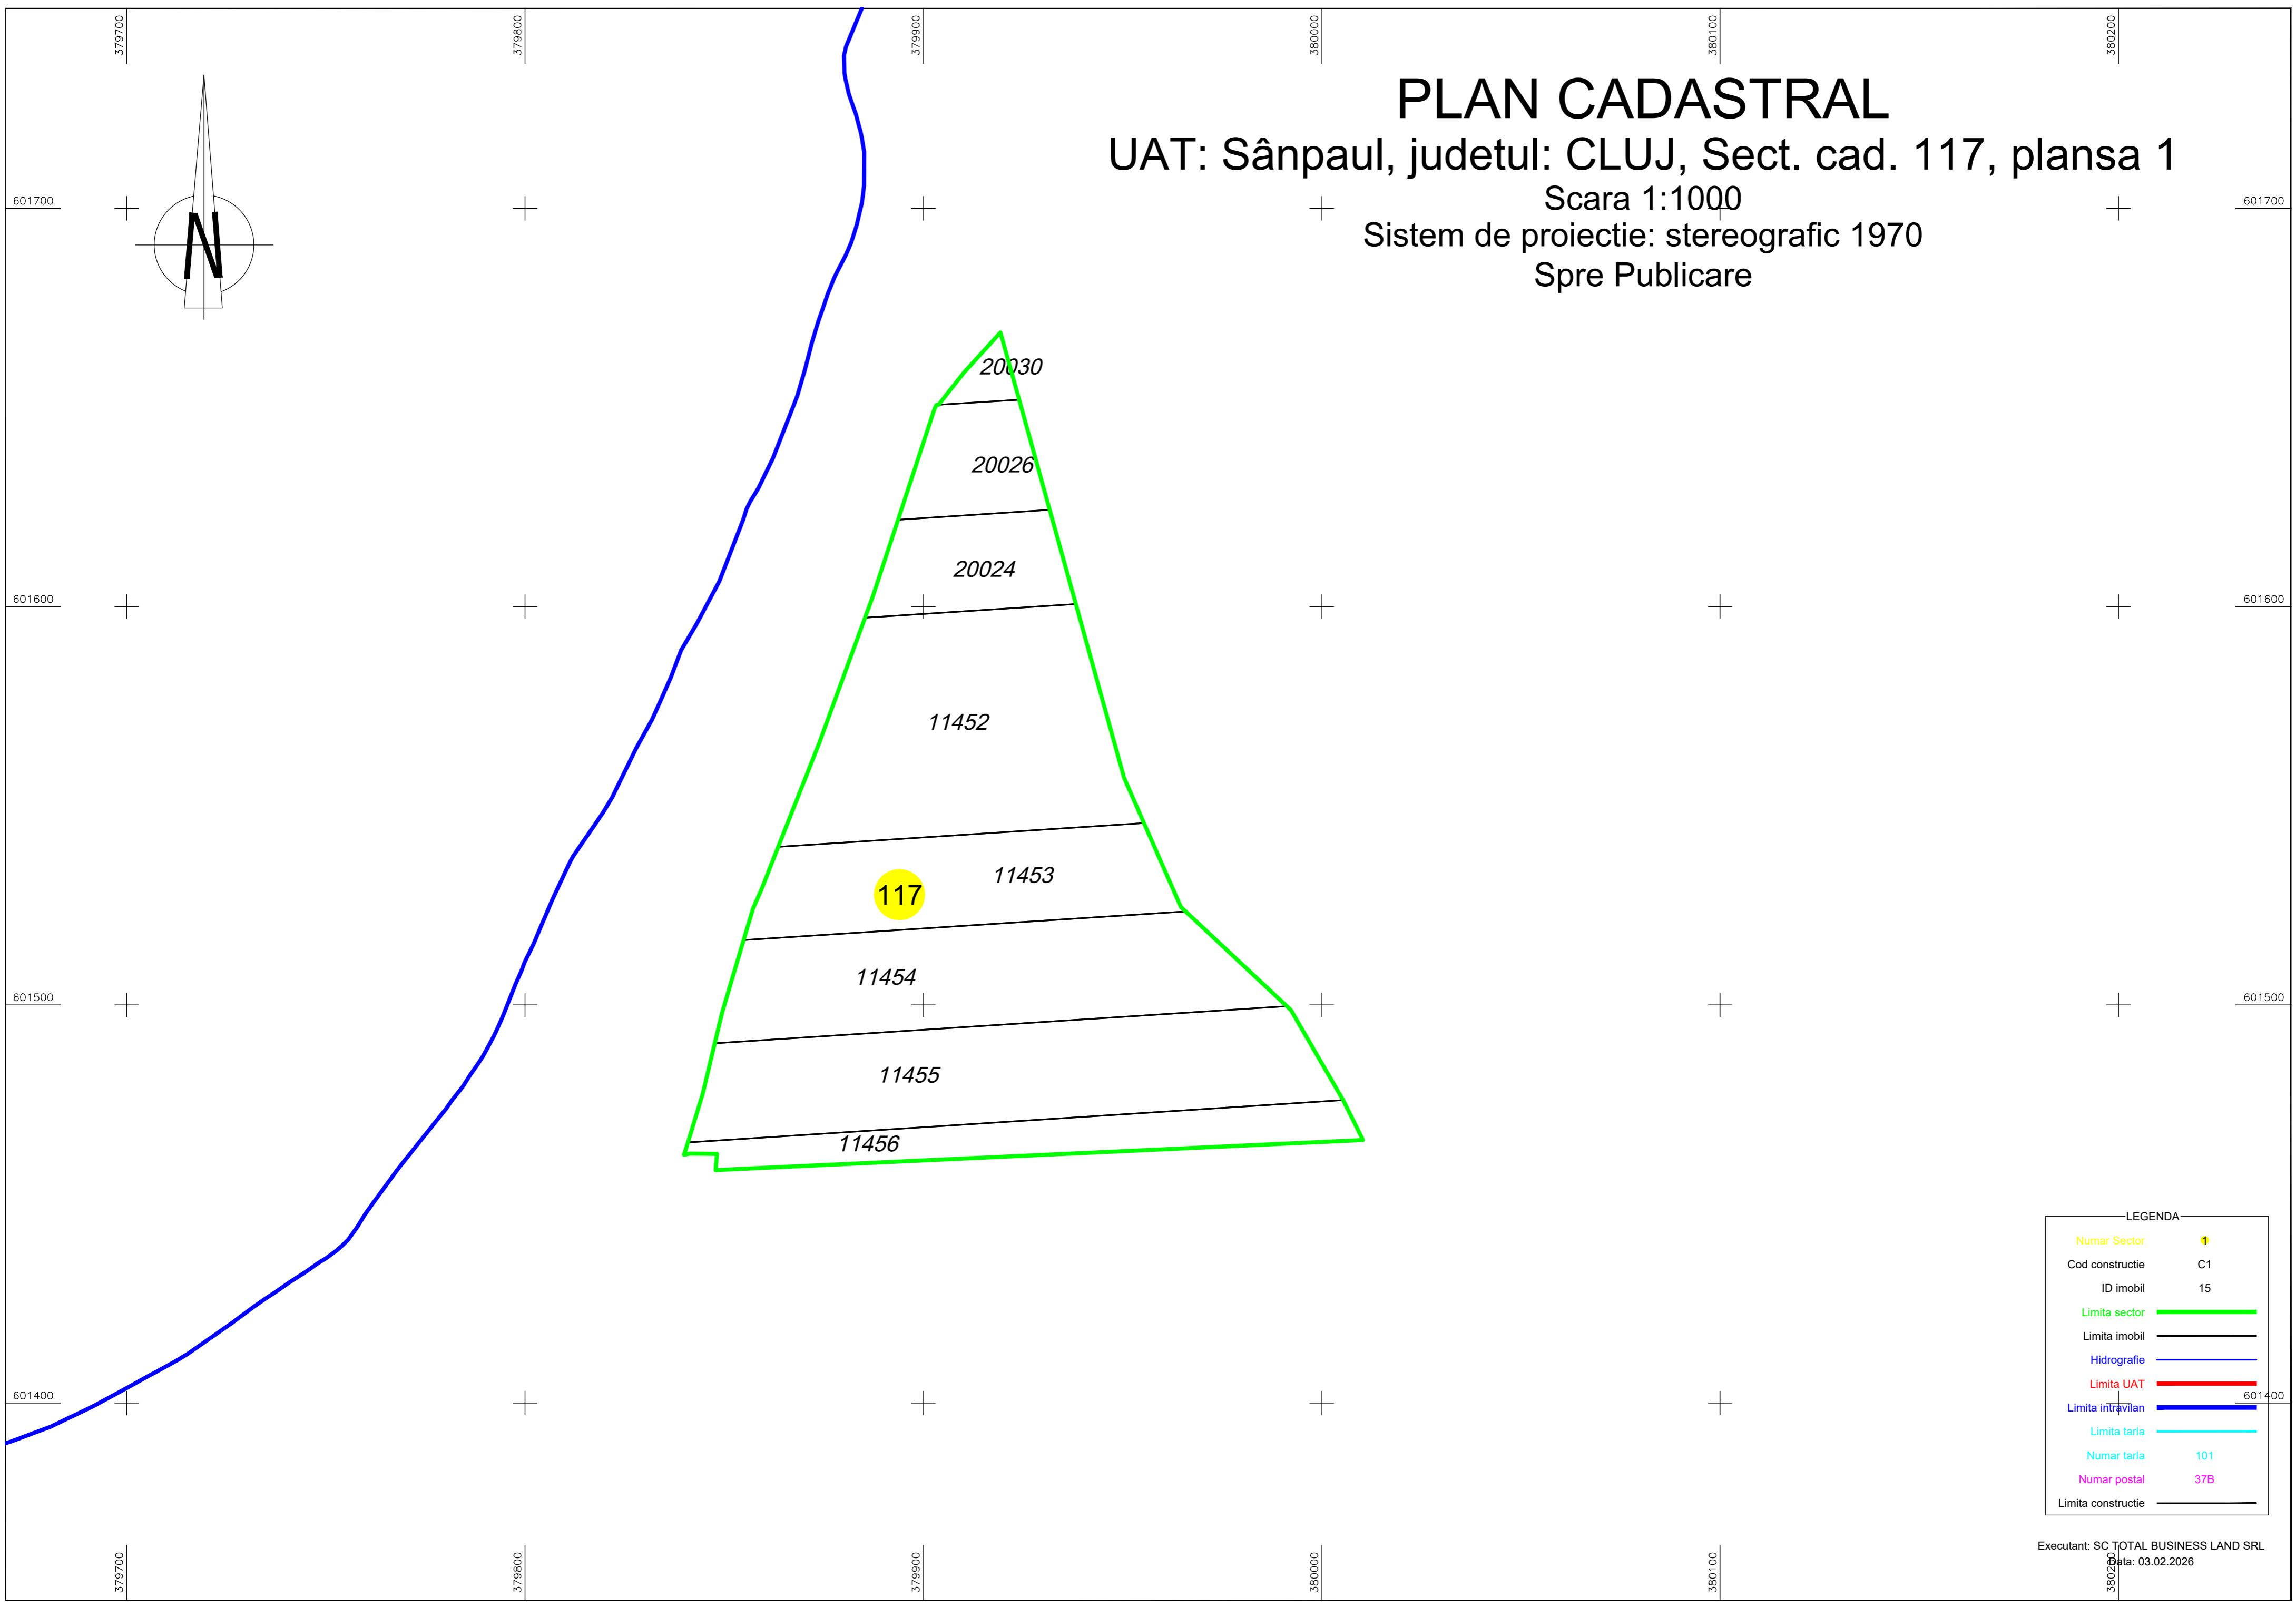

# PLAN CADASTRAL

UAT: Sânpaul, judetul: CLUJ, Sect. cad. 117, planșa 1

Scara 1:1000

Sistem de proiectie: stereografic 1970

Spre Publicare

LEGENDA	
Numar Sector	117
Cod constructie	C1
ID imobil	15
Limita sector	—
Limita imobil	—
Hidrografie	—
Limita UAT	—
Limita intravilan	—
Limita tarla	—
Numar tarla	101
Numar postal	37B
Limita constructie	—