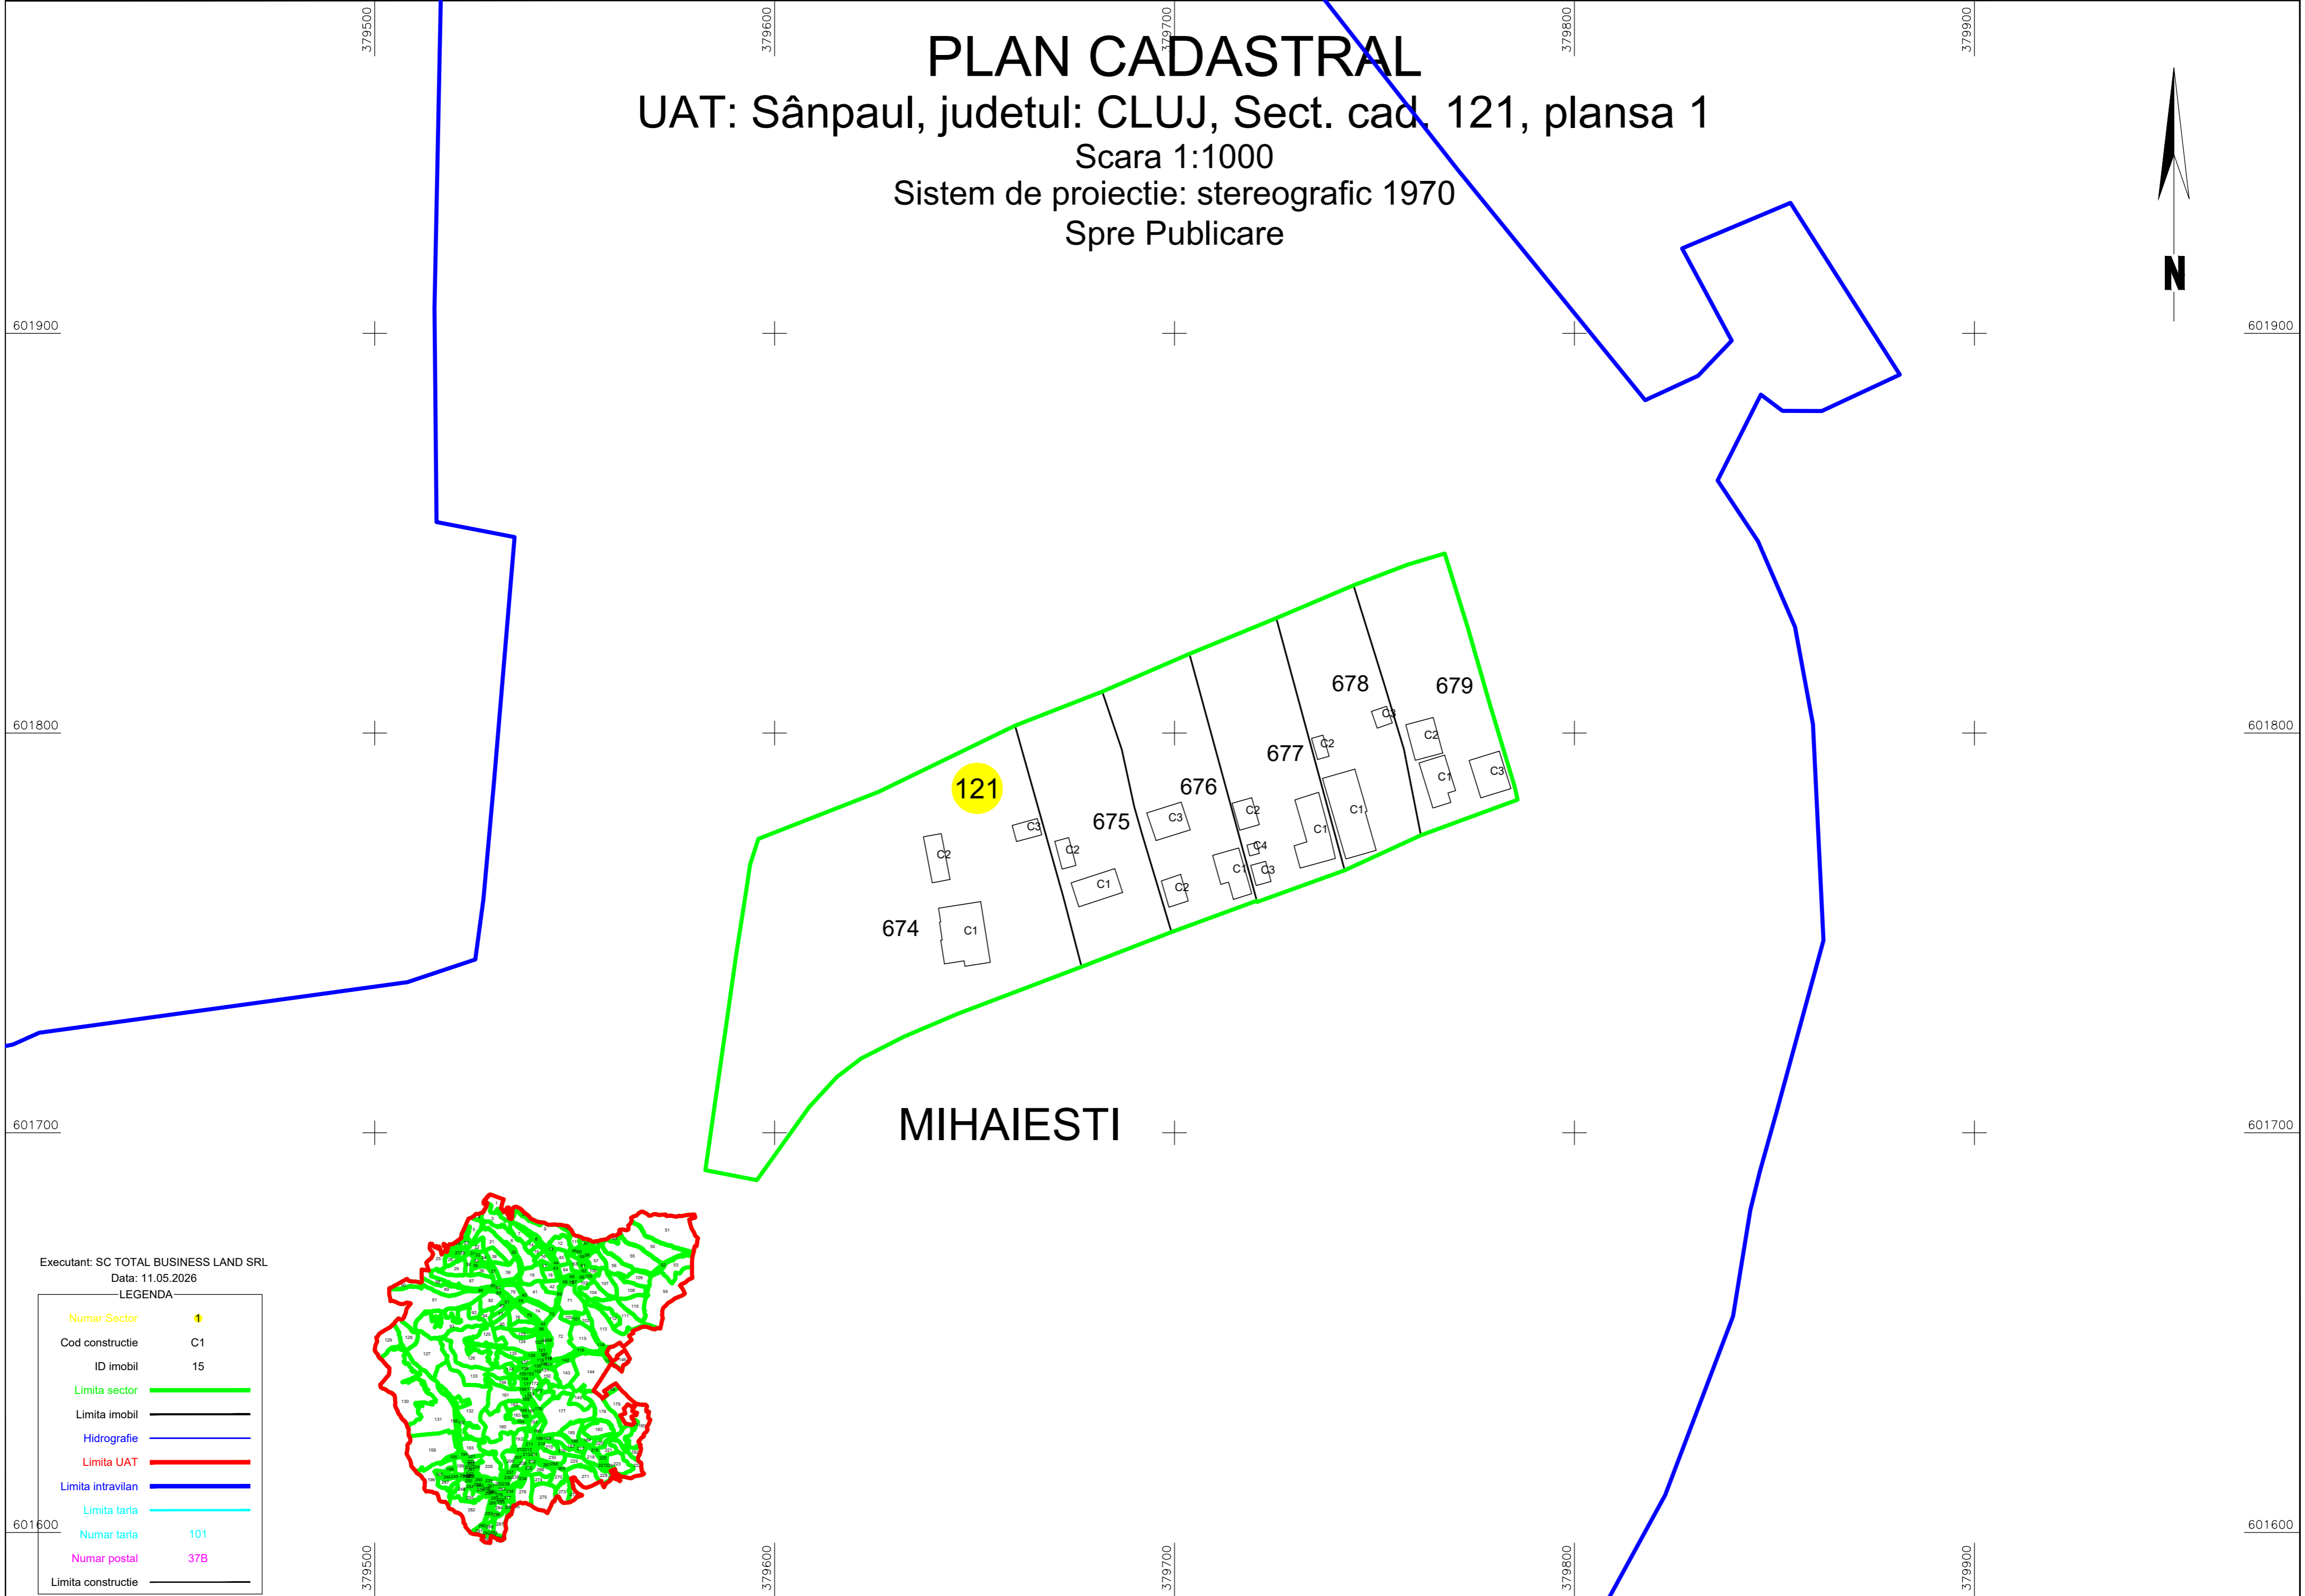

PLAN CADASTRAL

UAT: Sânpaul, judetul: CLUJ, Sect. cad. 121, plansa 1
Scara 1:1000
Sistem de proiectie: stereografic 1970
Spre Publicare

Executant: SC TOTAL BUSINESS LAND SRL
Data: 11.05.2026

LEGENDA

| | |
|--------------------|-----|
| Numar Sector | 1 |
| Cod constructie | C1 |
| ID imobil | 15 |
| Limita sector | |
| Limita imobil | |
| Hidrografie | |
| Limita UAT | |
| Limita intravilan | |
| Limita taria | |
| Numar taria | 101 |
| Numar postal | 37B |
| Limita constructie | |