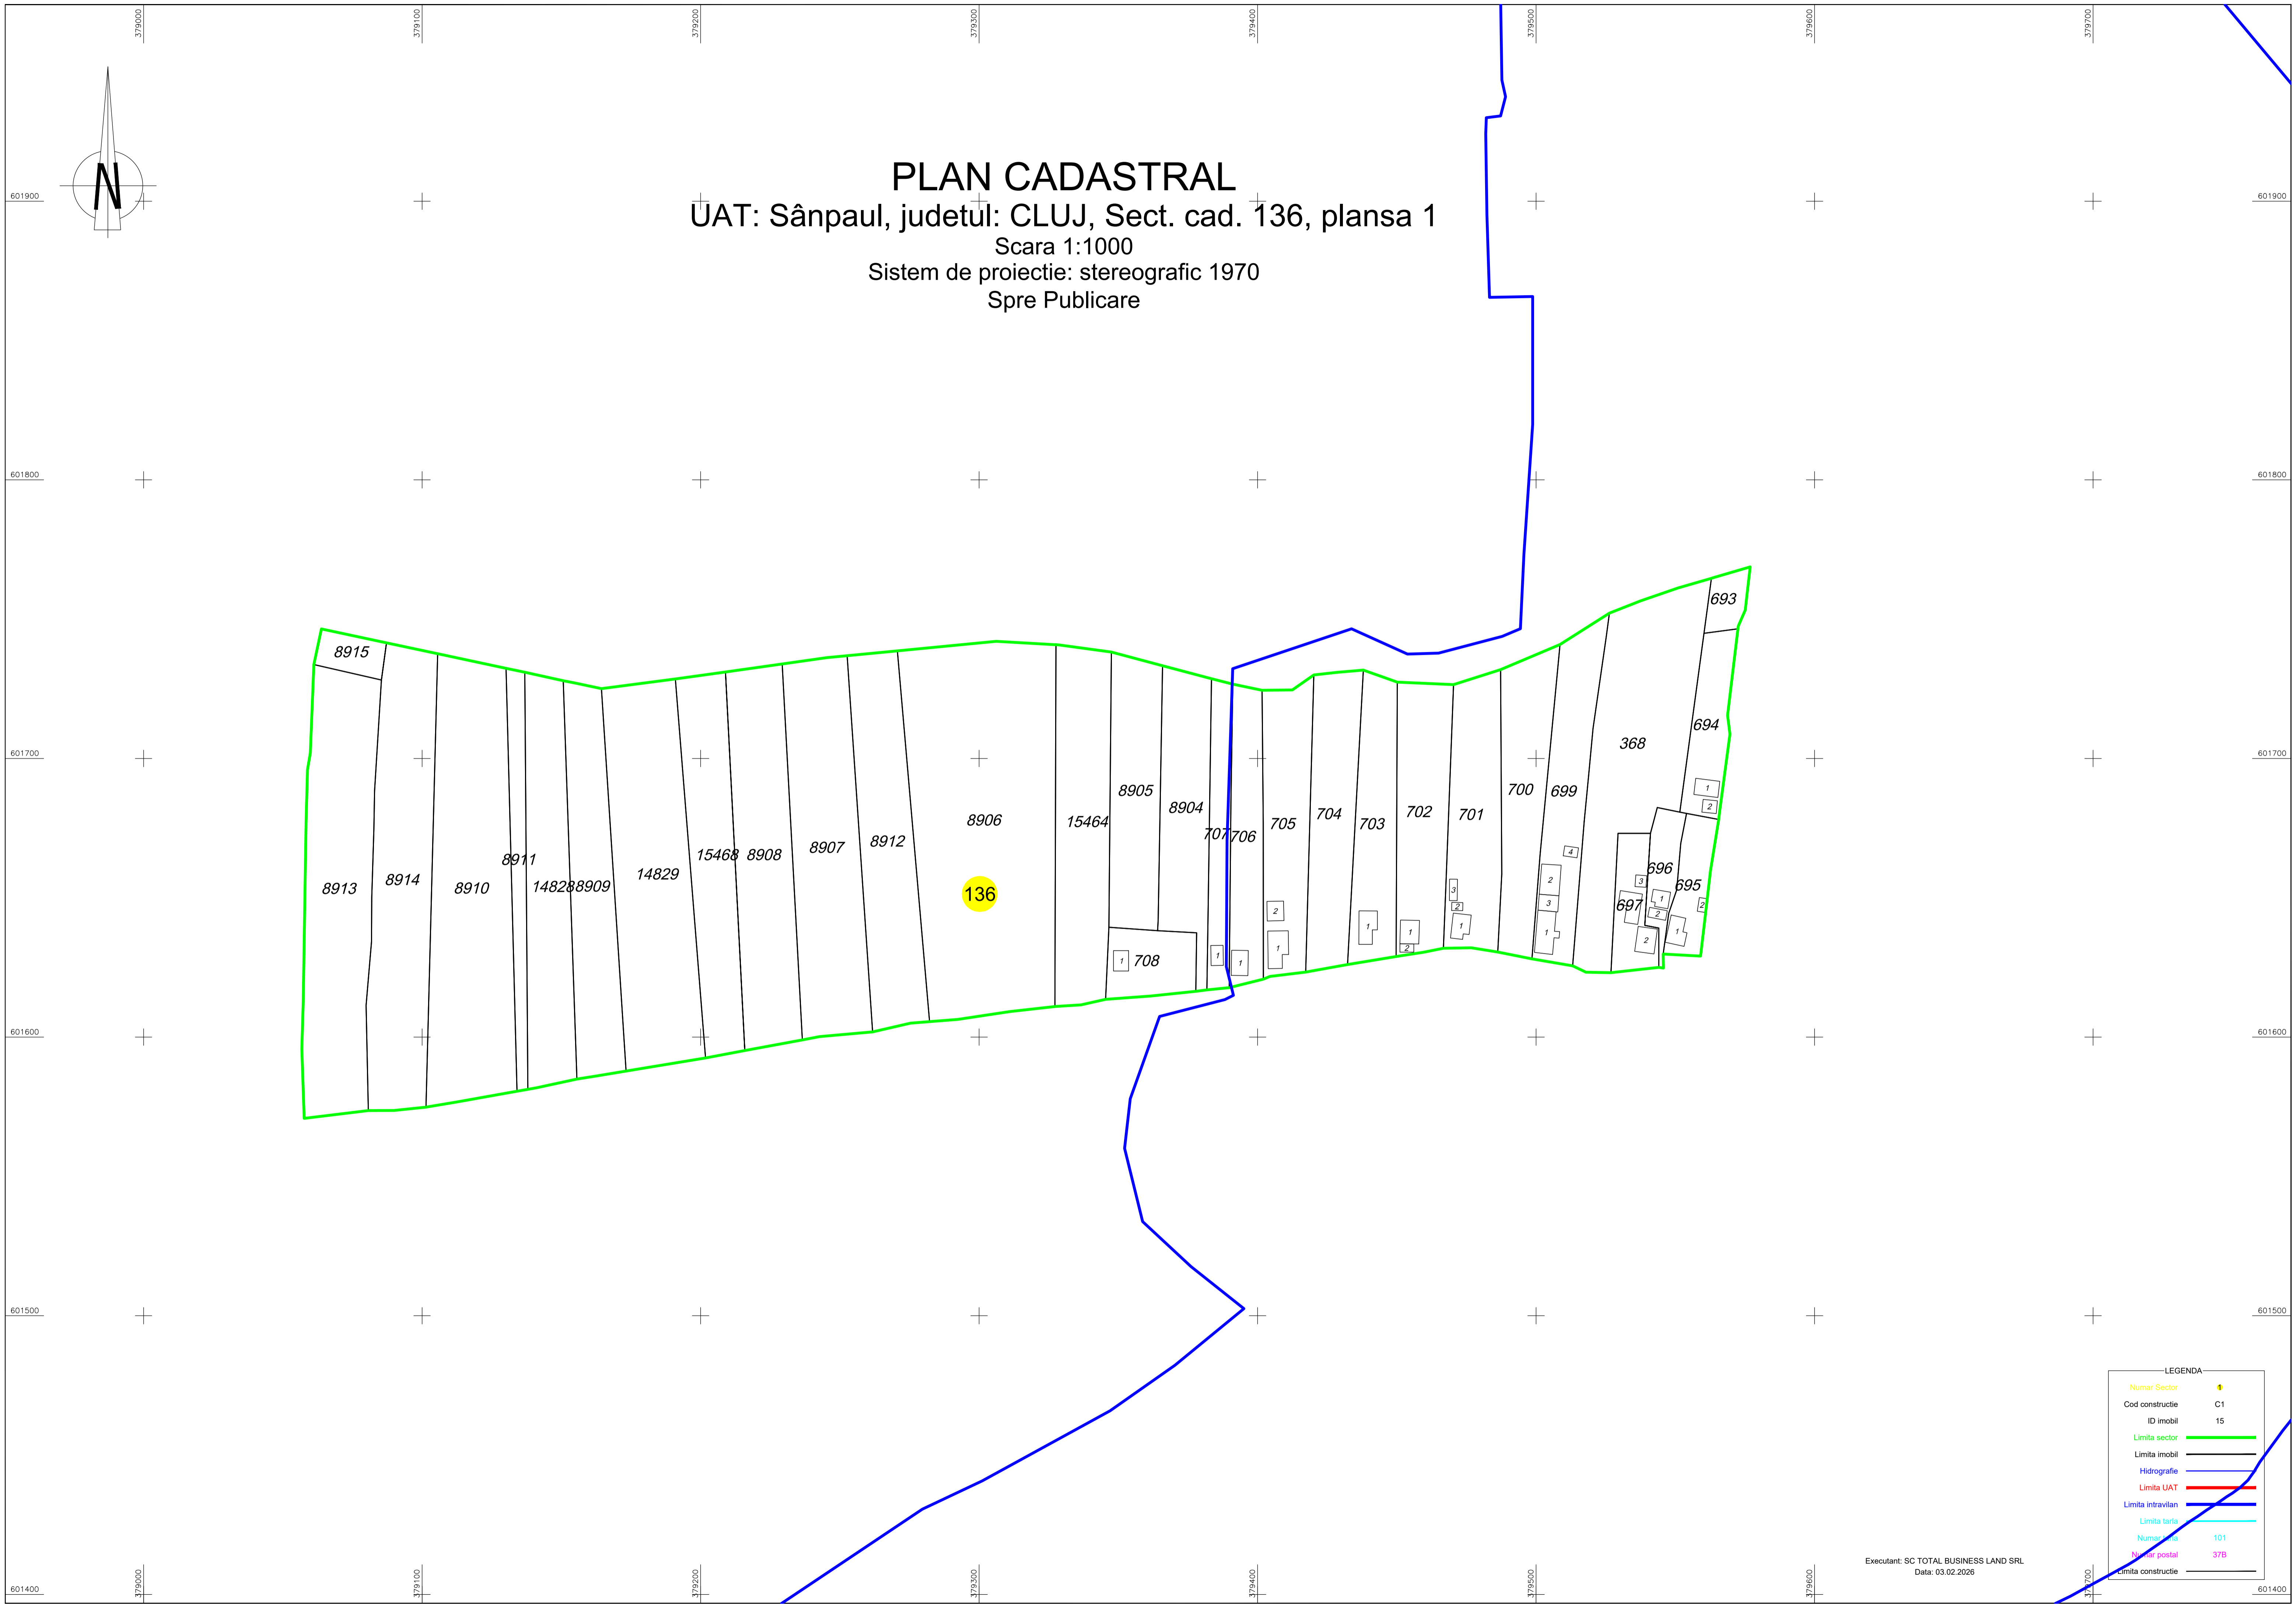

# PLAN CADASTRAL

UAT: Sânpaul, judetul: CLUJ, Sect. cad. 136, plansa 1  
 Scara 1:1000  
 Sistem de proiectie: stereografic 1970  
 Spre Publicare

LEGENDA	
Numar Sector	136
Cod constructie	C1
ID imobil	15
Limita sector	(Green line)
Limita imobil	(Black line)
Hidrografie	(Blue line)
Limita UAT	(Red line)
Limita intravilan	(Dark blue line)
Limita tarie	(Cyan line)
Numar sector	101
Numar postal	37B
Limita constructie	(Black line)