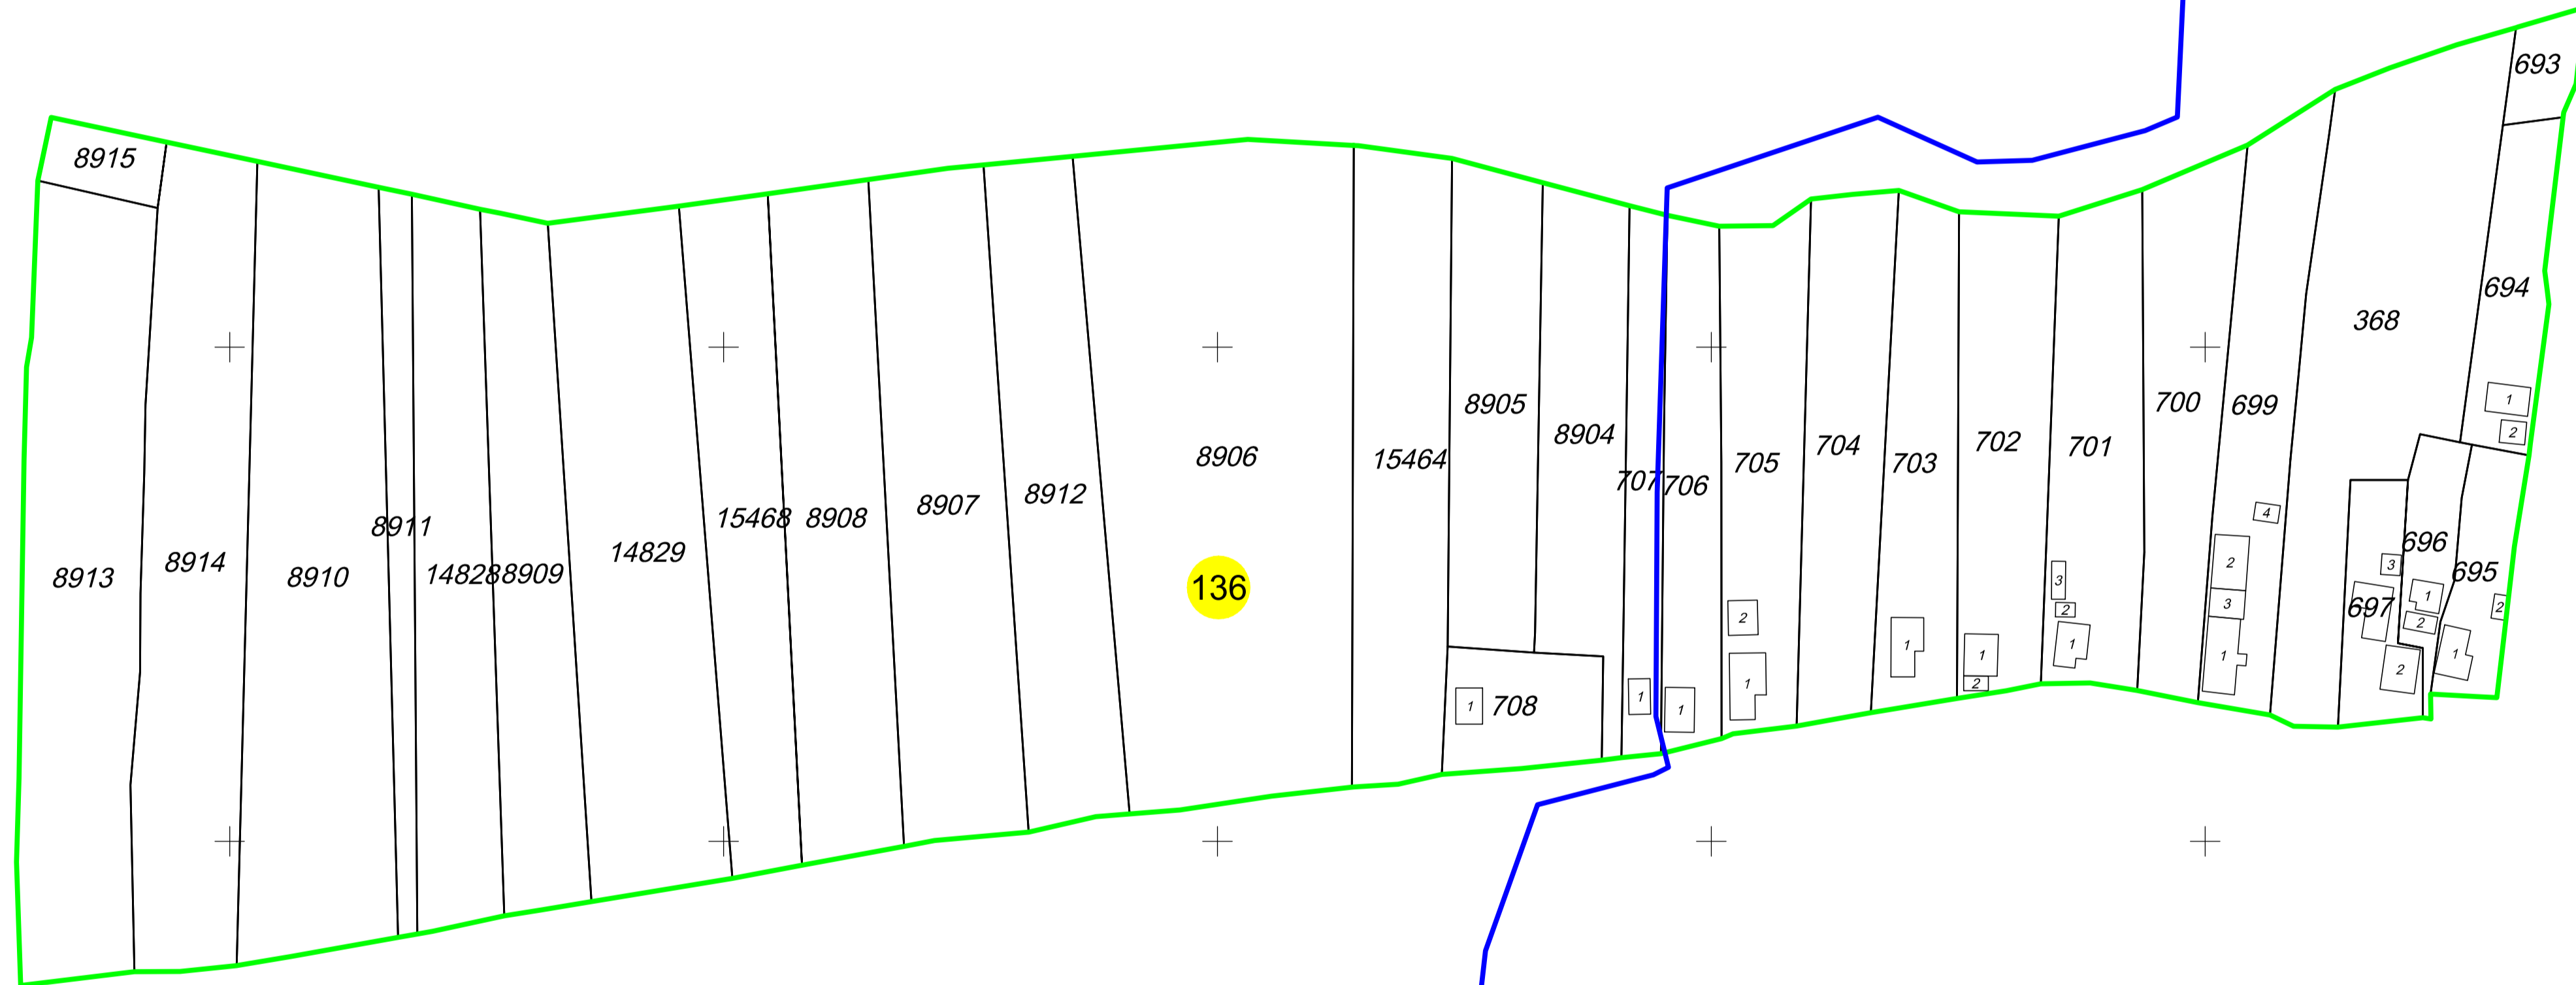

# PLAN CADASTRAL

UAT: Sânpaul, judetul: CLUJ, Sect. cad. 136, plansa 1  
 Scara 1:1000  
 Sistem de proiectie: stereografic 1970  
 Spre Publicare

LEGENDA	
Numar Sector	136
Cod constructie	C1
ID imobil	15
Limita sector	(Green line)
Limita imobil	(Black line)
Hidrografie	(Blue line)
Limita UAT	(Red line)
Limita intravilan	(Dark blue line)
Limita tarie	(Cyan line)
Numar sector	101
Numar postal	37B
Limita constructie	(Black line)