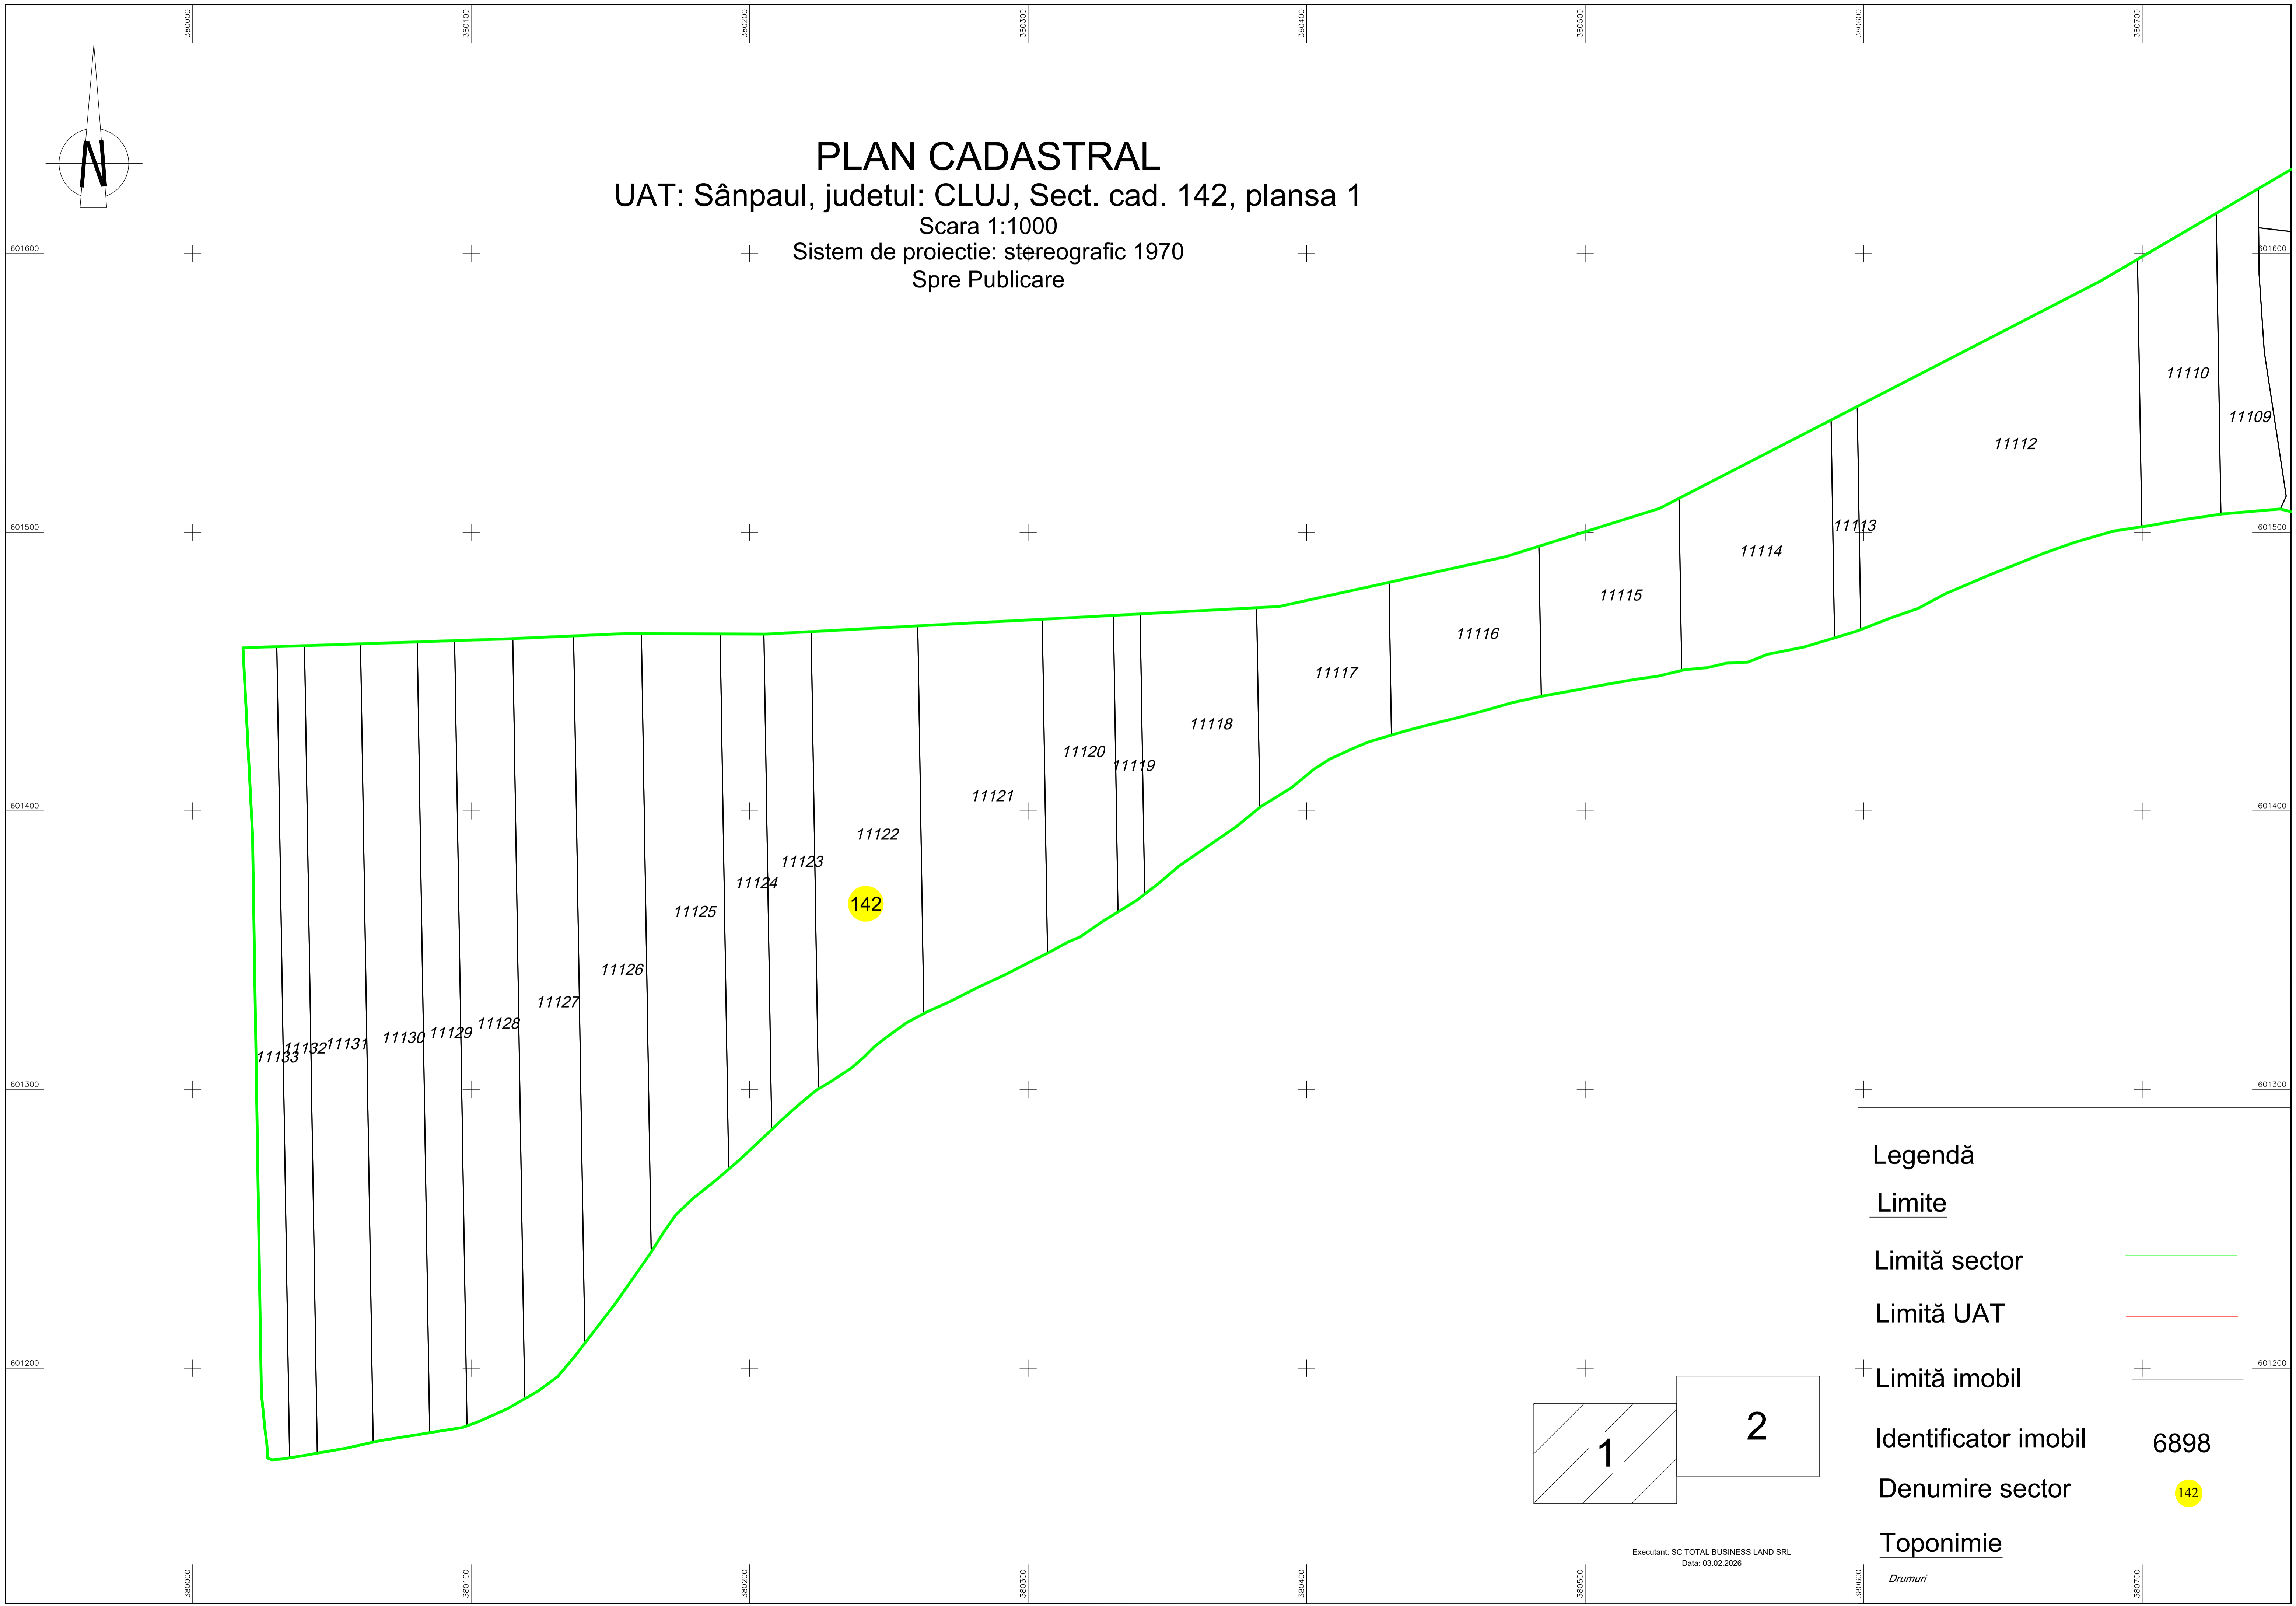

PLAN CADASTRAL
UAT: Sânpaul, judetul: CLUJ, Sect. cad. 142, planșa 1
Scara 1:1000
Sistem de proiectie: stereografic 1970
Spre Publicare

Executant: SC TOTAL BUSINESS LAND SRL
Data: 03.02.2026

Legendă	
<u>Limite</u>	
Limită sector	
Limită UAT	
Limită imobil	
Identificator imobil	6898
Denumire sector	
<u>Toponimie</u>	
Drumuri	