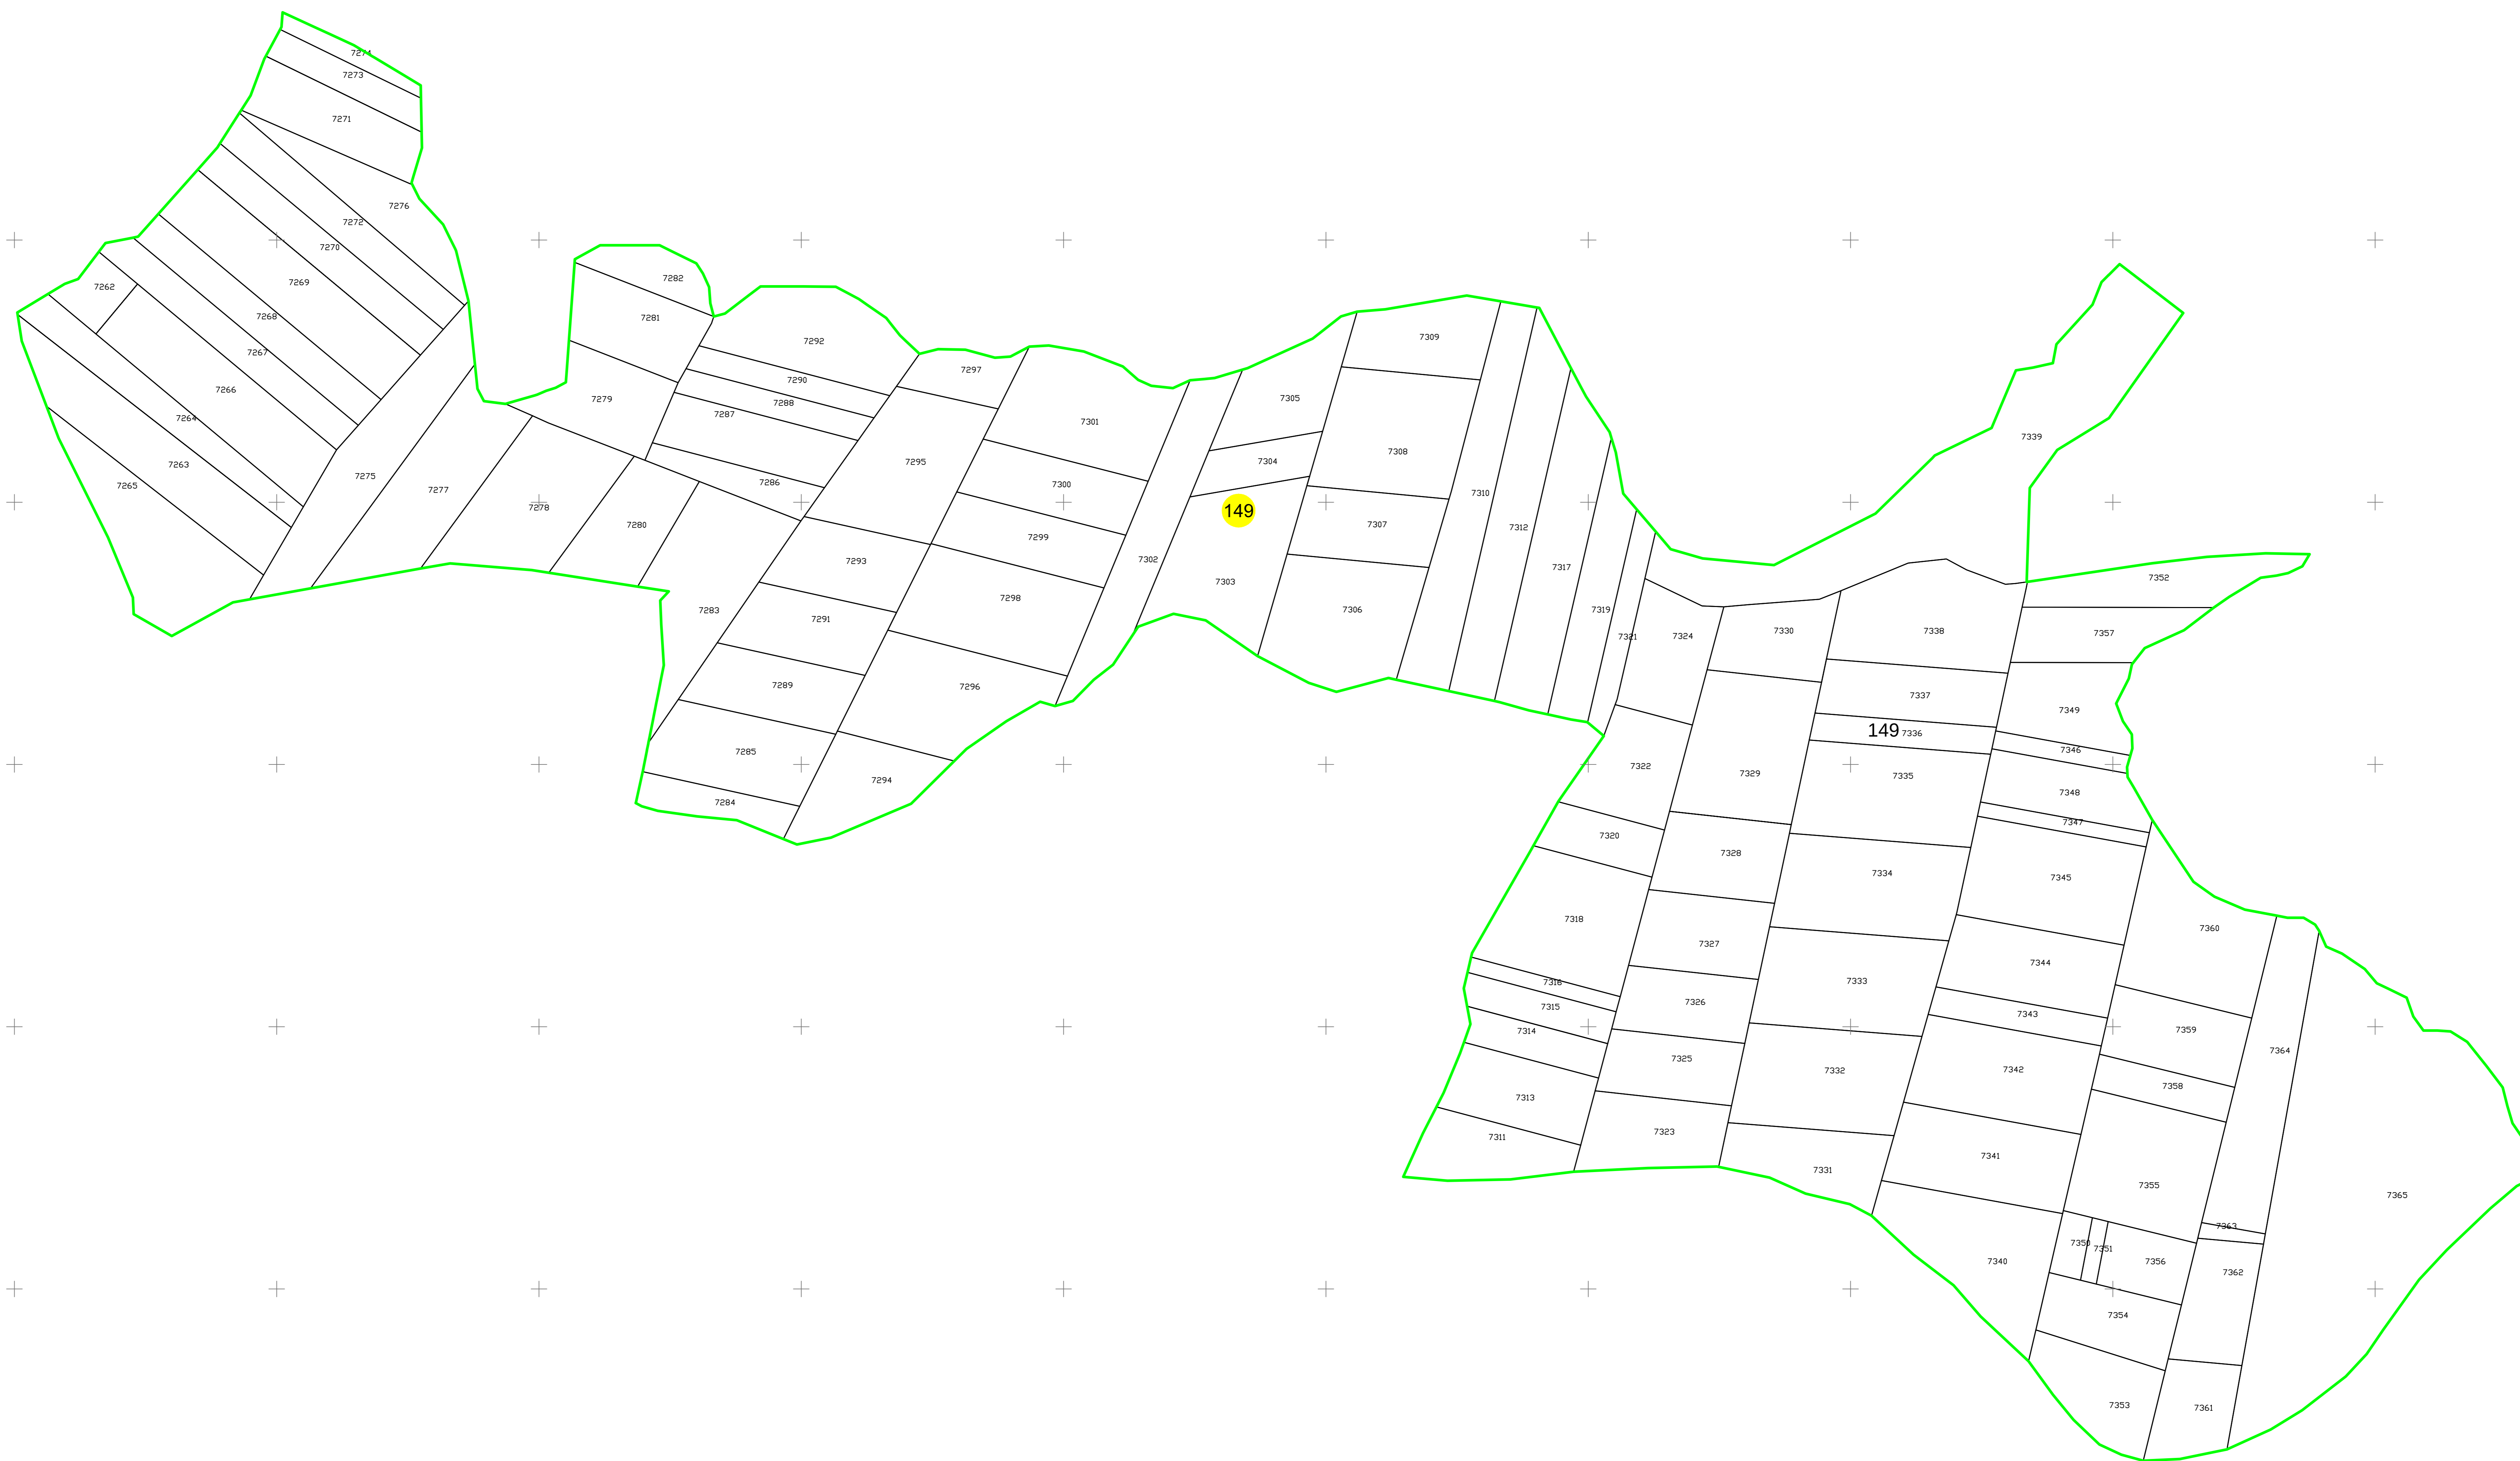

PLAN CADASTRAL
UAT: Sânpaul, județul: CLUJ, Sect. cad. 149, planșa 1
Scara 1:2000
Sistem de proiectie: stereografic 1970
Spre Publicare

LEGENDA	
Nume Sector	●
Cod cadastral	C1
Comitat	IS
Limita cadastral	—
Limita mobil	—
Hidrografie	—
Limita UAT	—
Limita intravilan	—
Limita tarie	—
Numar tarie	101
Numar postal	378
Limita proprietate	—