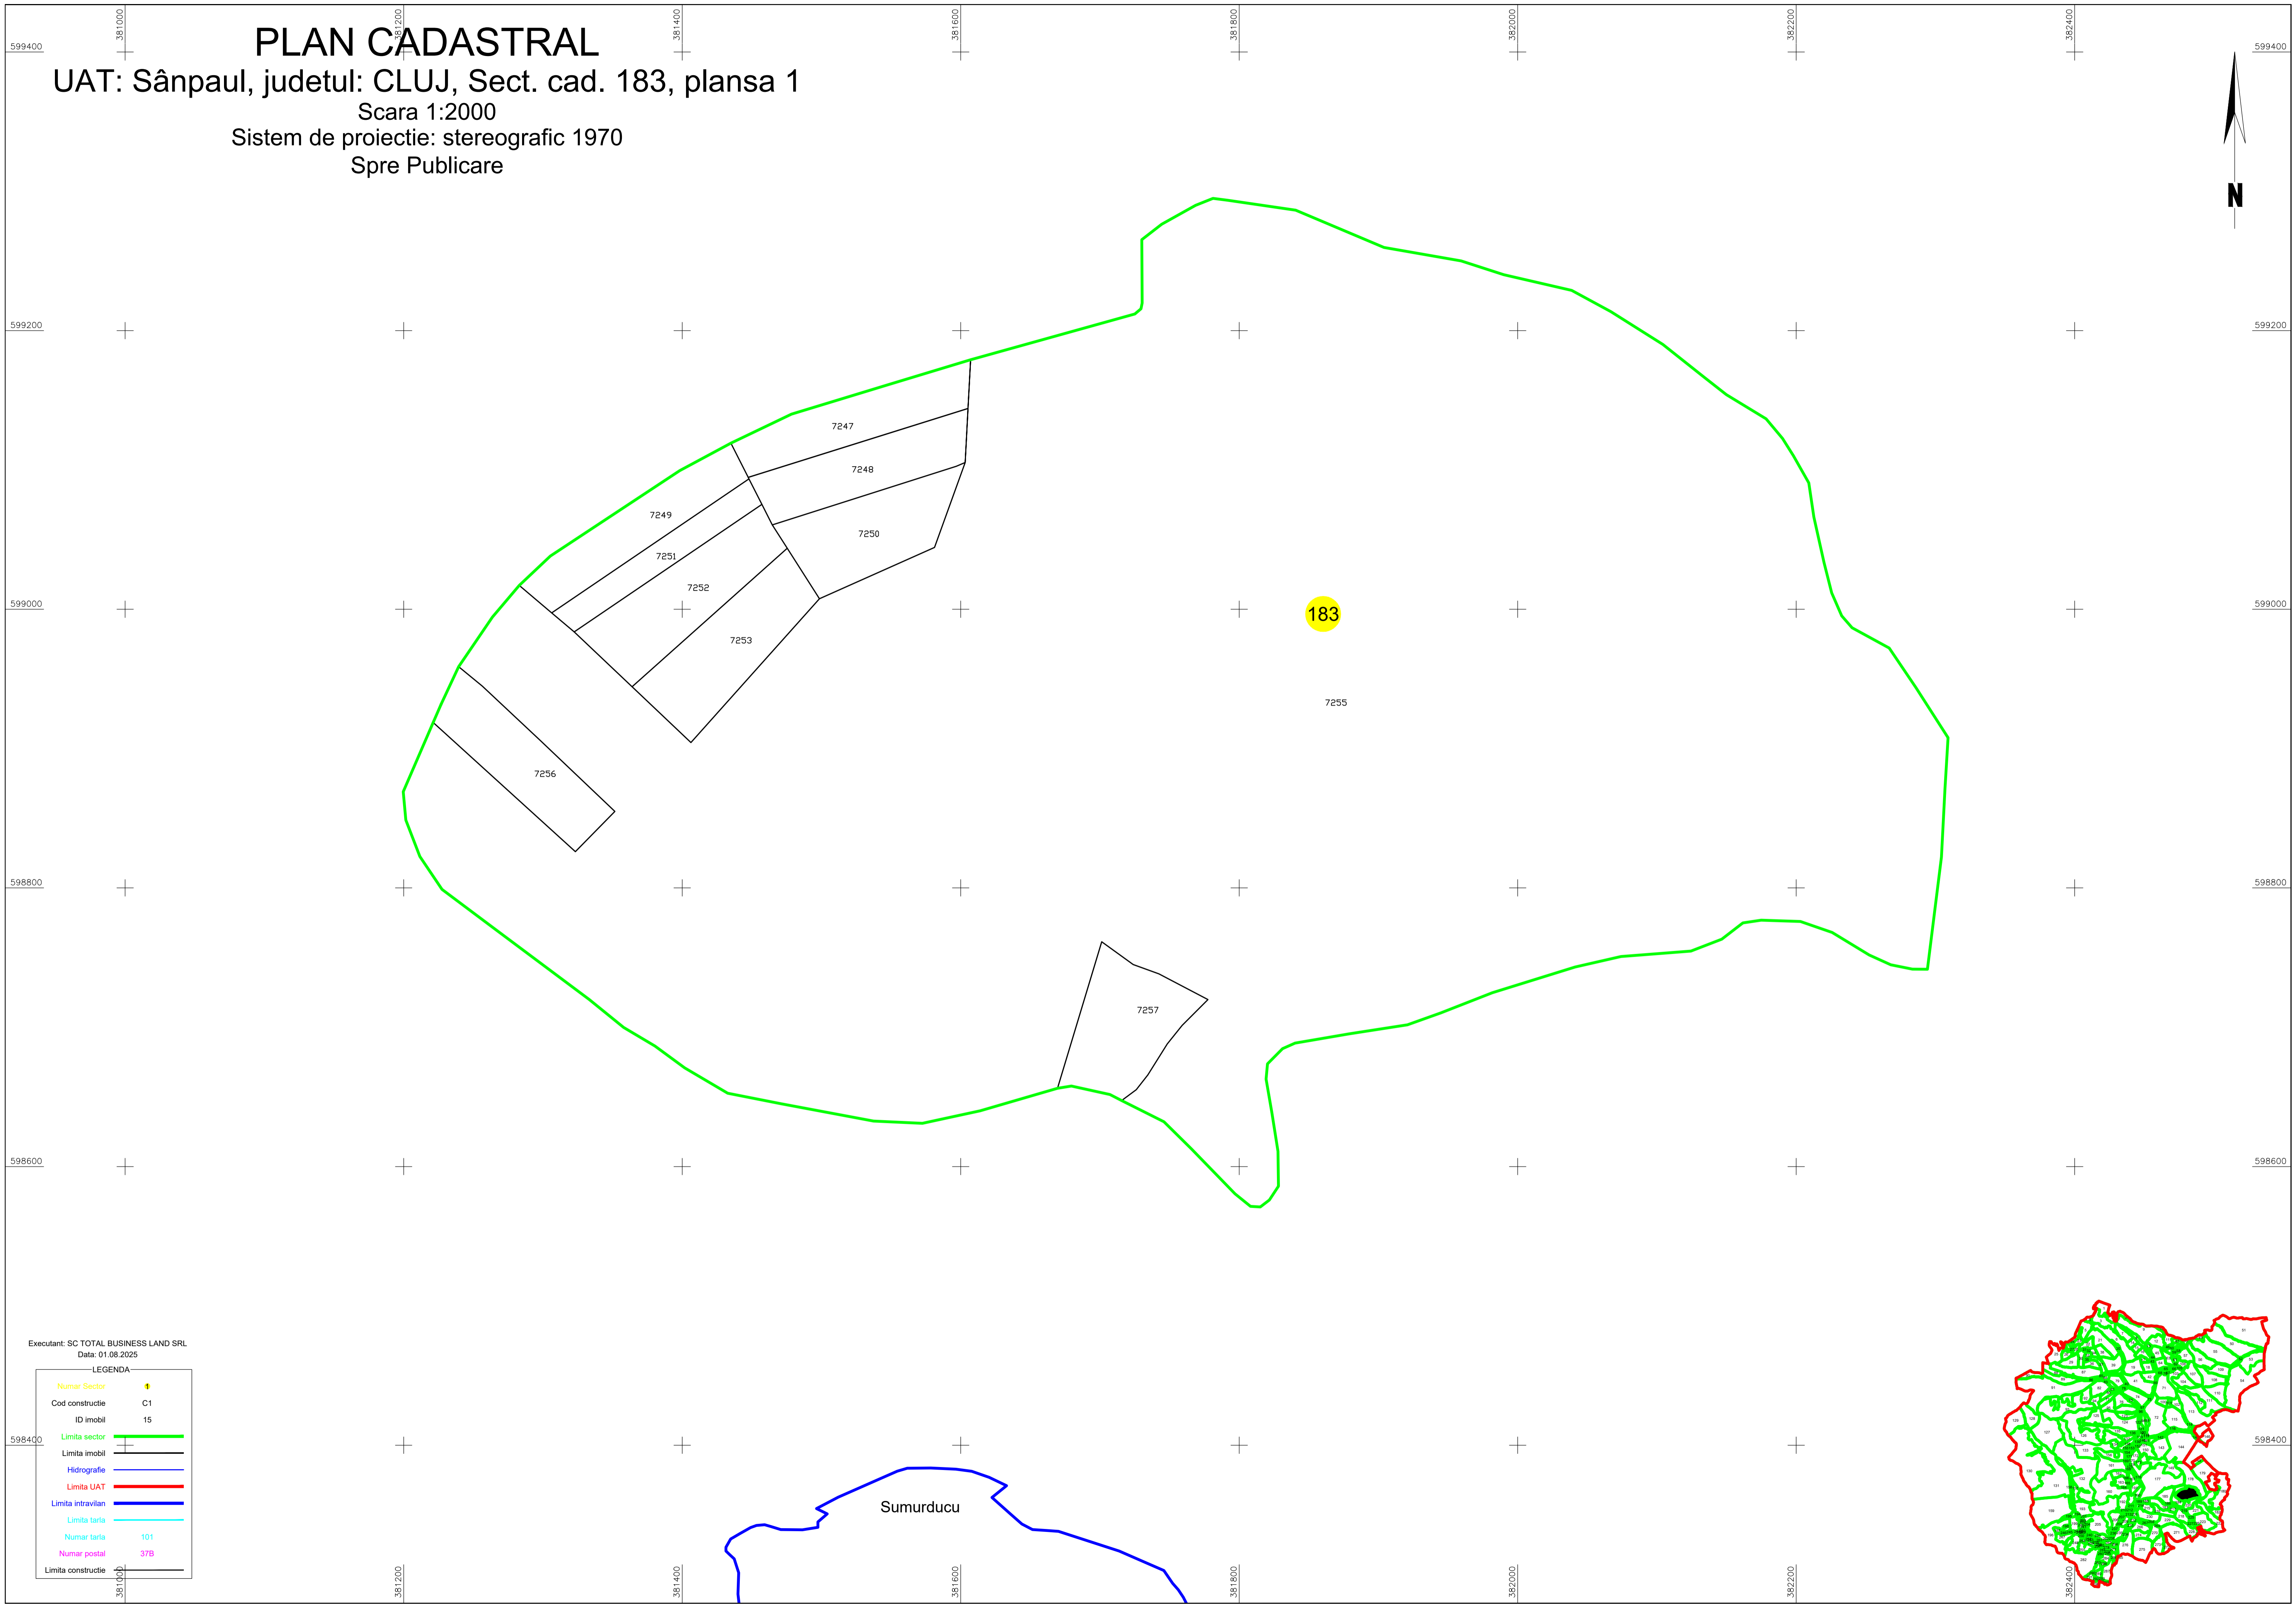

# PLAN CADASTRAL

UAT: Sânpaul, judetul: CLUJ, Sect. cad. 183, plansa 1

Scara 1:2000

Sistem de proiectie: stereografic 1970

Spre Publicare

Executant: SC TOTAL BUSINESS LAND SRL  
Data: 01.08.2025

### LEGENDA

Numar Sector	183
Cod constructie	C1
ID imobil	15
Limita sector	[Green line]
Limita imobil	[Black line]
Hidrografe	[Blue line]
Limita UAT	[Red line]
Limita intravilan	[Blue line]
Limita tarfa	[Cyan line]
Numar tarfa	101
Numar postal	37B
Limita constructie	[Black line]