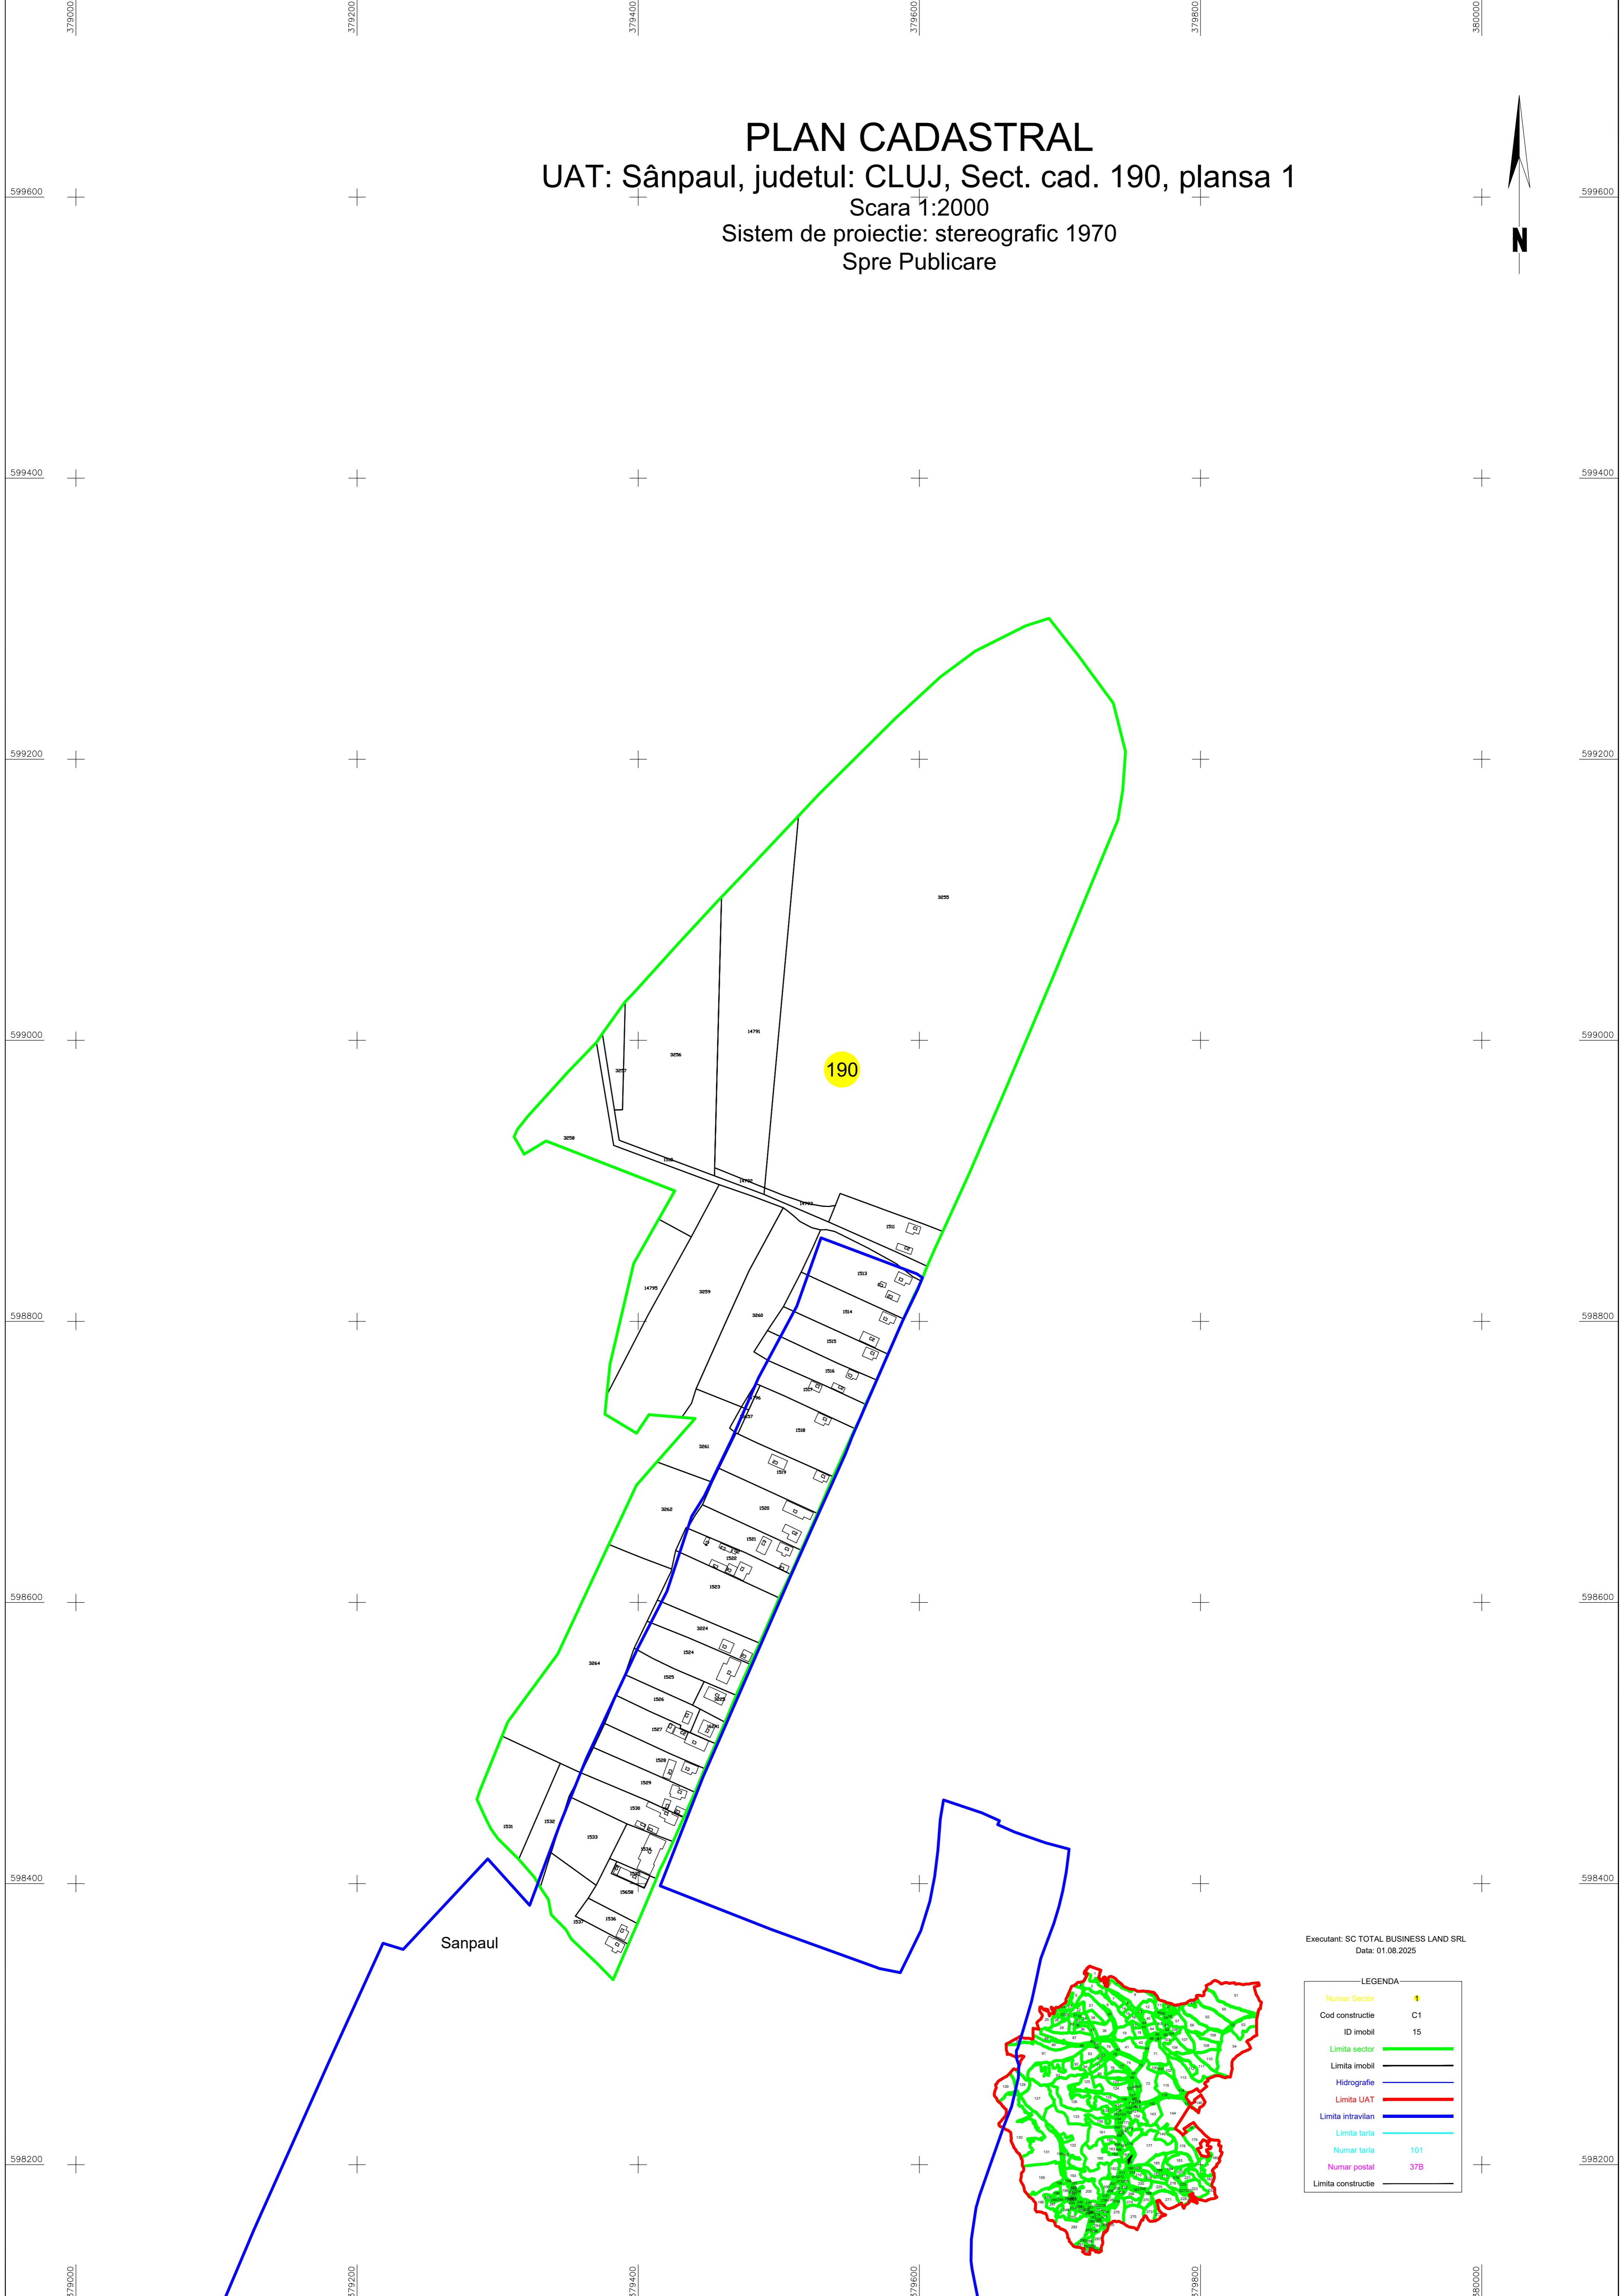

PLAN CADASTRAL
UAT: Sânpaul, judetul: CLUJ, Sect. cad. 190, planșa 1
Scara 1:2000
Sistem de proiectie: stereografic 1970
Spre Publicare

Sanpaul

190

Executant: SC TOTAL BUSINESS LAND SRL
Data: 01.08.2025

LEGENDA	
Numar Sector	190
Cod constructie	C1
ID imobil	15
Limita sector	
Limita imobil	
Hidrografie	
Limita UAT	
Limita intravilan	
Limita taria	
Numar taria	101
Numar postal	37B
Limita constructie	