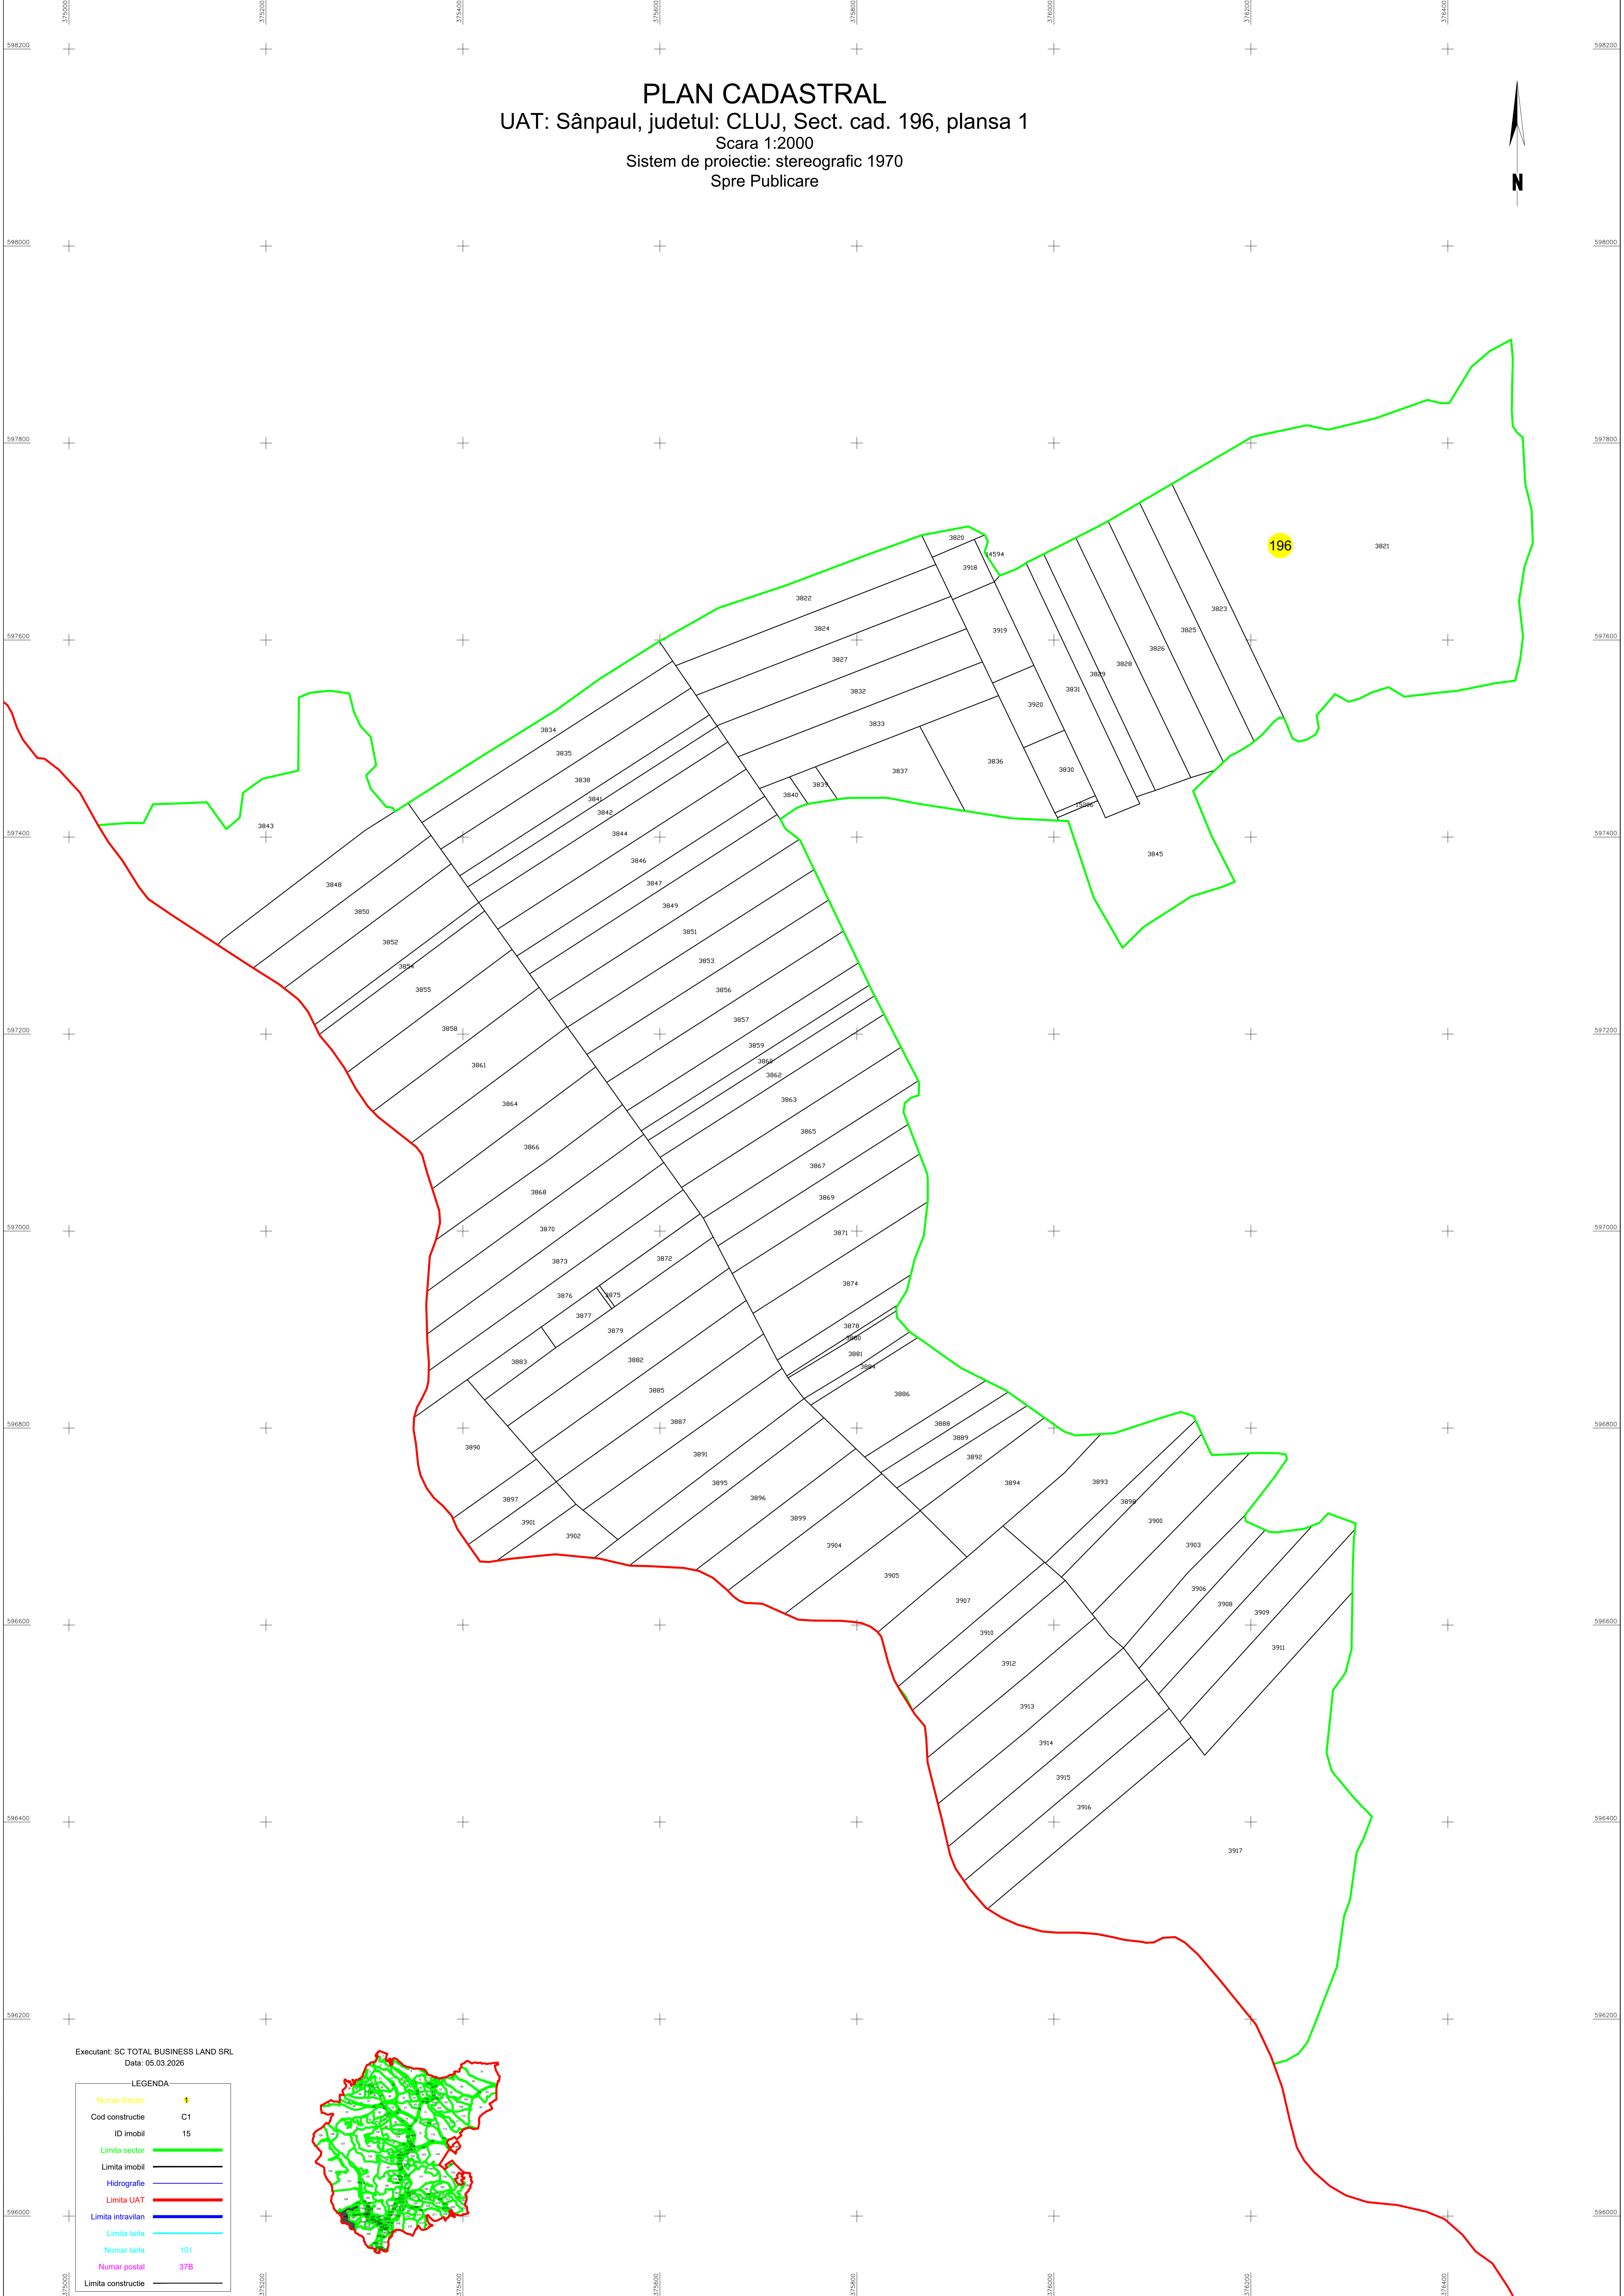

**PLAN CADASTRAL**  
UAT: Sânpaul, judetul: CLUJ, Sect. cad. 196, plansa 1  
Scara 1:2000  
Sistem de proiectie: stereografic 1970  
Spre Publicare

Executant: SC TOTAL BUSINESS LAND SRL  
Data: 05.03.2026

**LEGENDA**

Numar Sector	196
Cod constructie	C1
ID imobil	15
Limita sector	—
Limita imobil	—
Hidrografie	—
Limita UAT	—
Limita intravilan	—
Limita tarla	—
Numar tarla	101
Numar postal	37B
Limita constructie	—