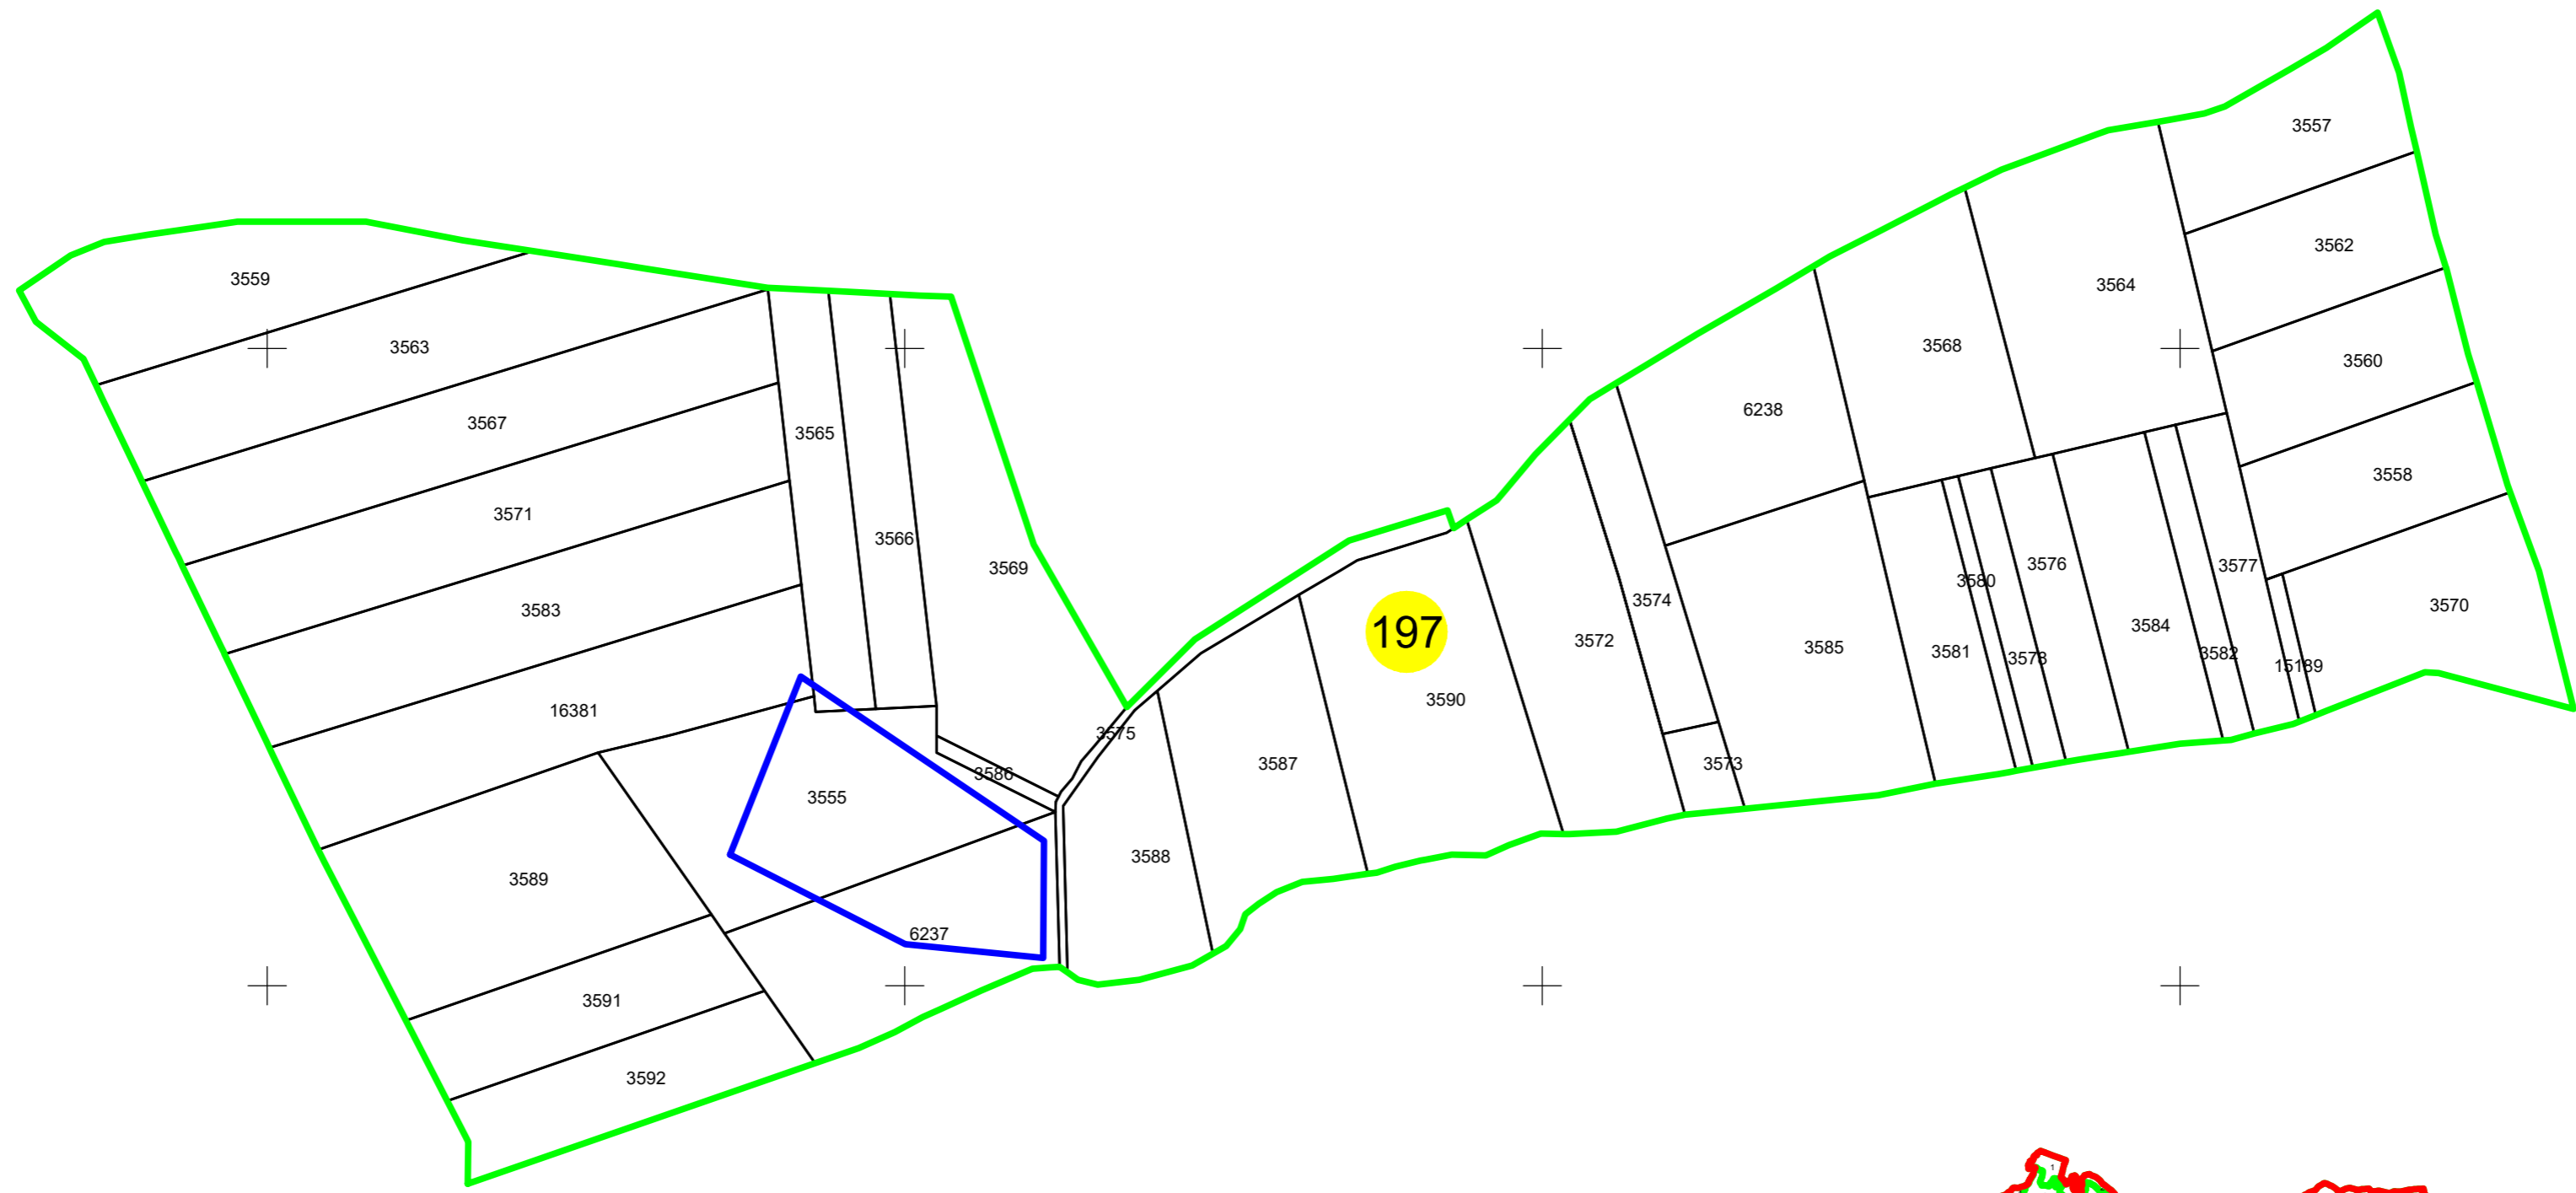

PLAN CADASTRAL

UAT: Sânpaul, judetul: CLUJ, Sect. cad. 197, plansa 1

Scara 1:2000

Sistem de proiectie: stereografic 1970

Spre Publicare

Executant: SC TOTAL BUSINESS LAND SRL
Data: 05.03.2026

LEGENDA

Numar Sector	197
Cod constructie	C1
ID imobil	15
Limita sector	
Limita imobil	
Hidrografie	
Limita UAT	
Limita intravilan	
Limita tarla	
Numar tarla	101
Numar postel	37B
Limita constructii	