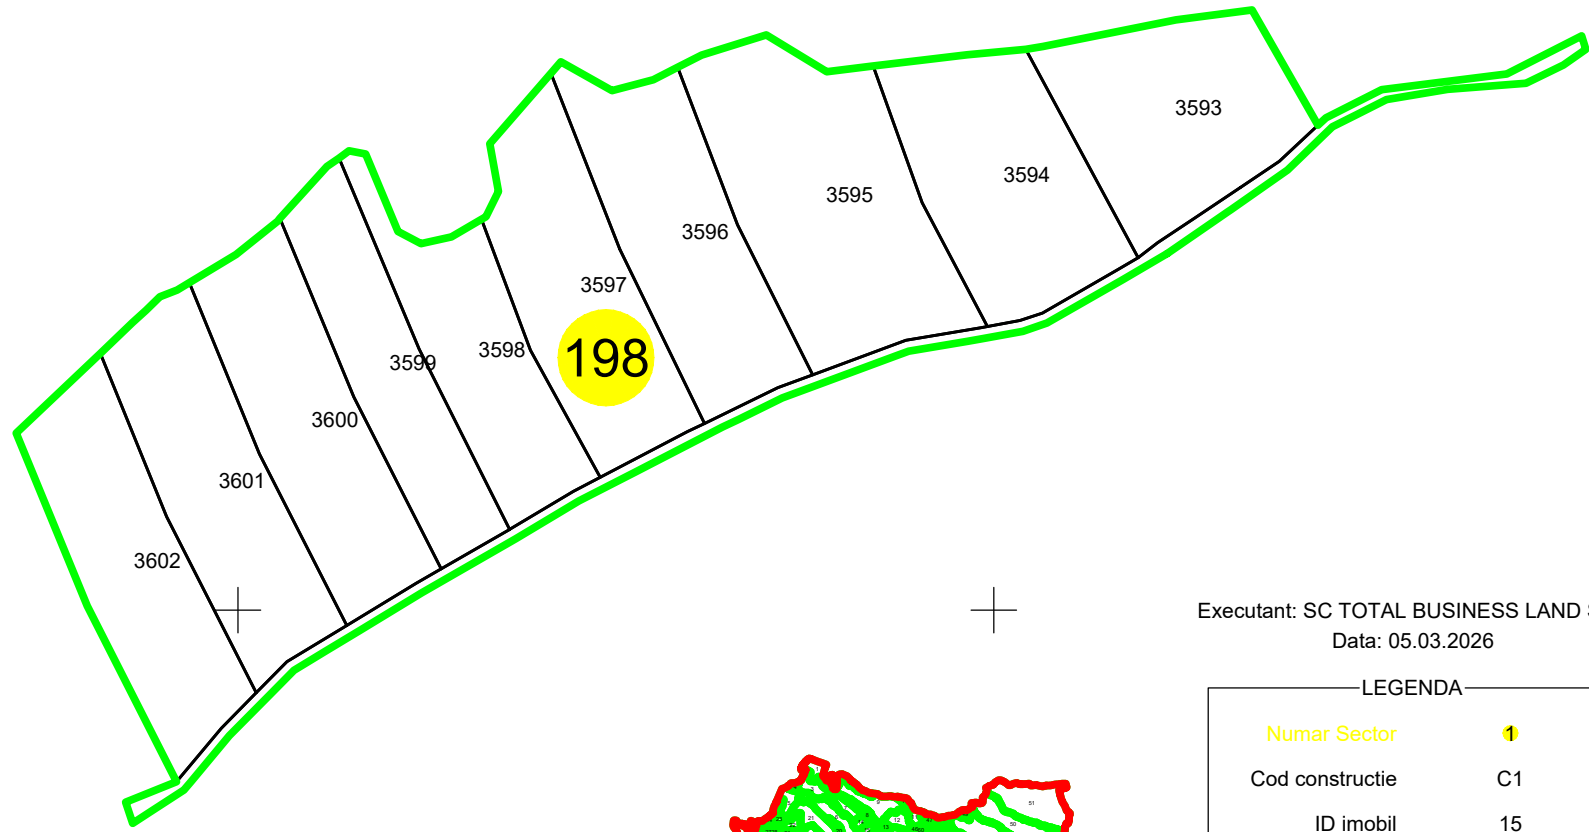

PLAN CADASTRAL

UAT: Sânpaul, judetul: CLUJ, Sect. cad. 198, plansa 1
Scara 1:2000
Sistem de proiectie: stereografic 1970
Spre Publicare

597600 + + + + 597600

597400 + + + + 597400

Executant: SC TOTAL BUSINESS LAND SRL
Data: 05.03.2026

LEGENDA	
Numar Sector	1
Cod constructie	C1
ID imobil	15
Limita sector	
Limita imobil	
Hidrografie	
Limita UAT	
Limita intravilan	
Limita tarla	
Numar tarla	101
Numar postal	37B
Limita constructie	

SARDU

376000 376200 376400 376600