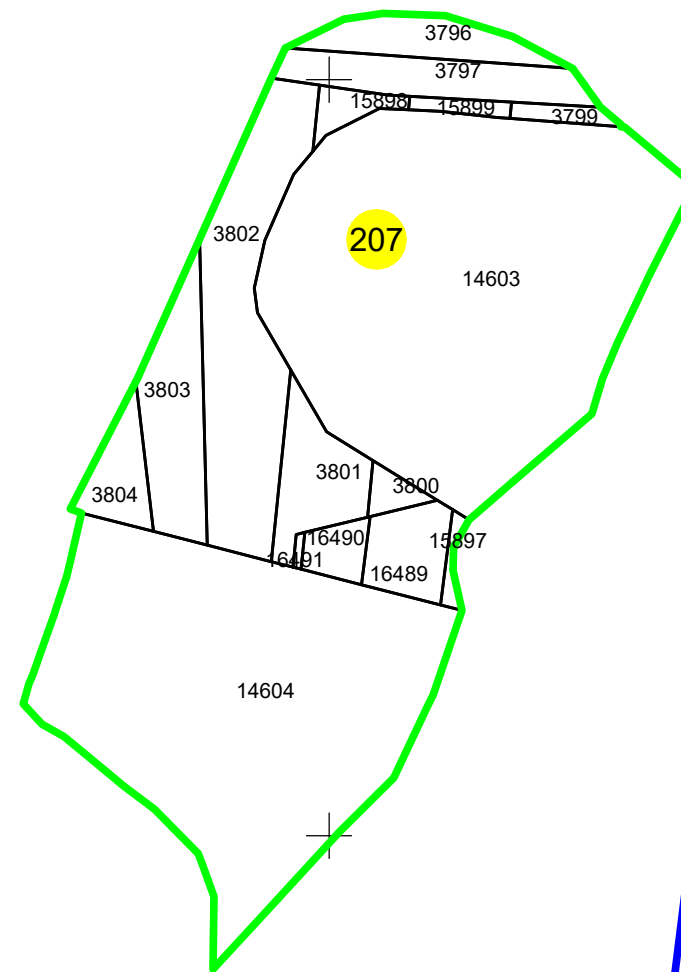

# PLAN CADASTRAL

UAT: Sânpaul, judetul: CLUJ, Sect. cad. 207, plansa 1

Scara 1:2000

Sistem de proiectie: stereografic 1970

Spre Publicare

598000

598000

SANPAUL

597800

597800

Executant: SC TOTAL BUSINESS LAND SRL  
Data: 05.03.2026

LEGENDA

Numar Sector	1
Cod constructie	C1
ID imobil	15
Limita sector	
Limita imobil	
Hidrografie	
Limita UAT	
Limita intravilan	
Limita tarla	
Numar tarla	101
Numar postal	37B
Limita constructie	

378600

378800

379000

379200