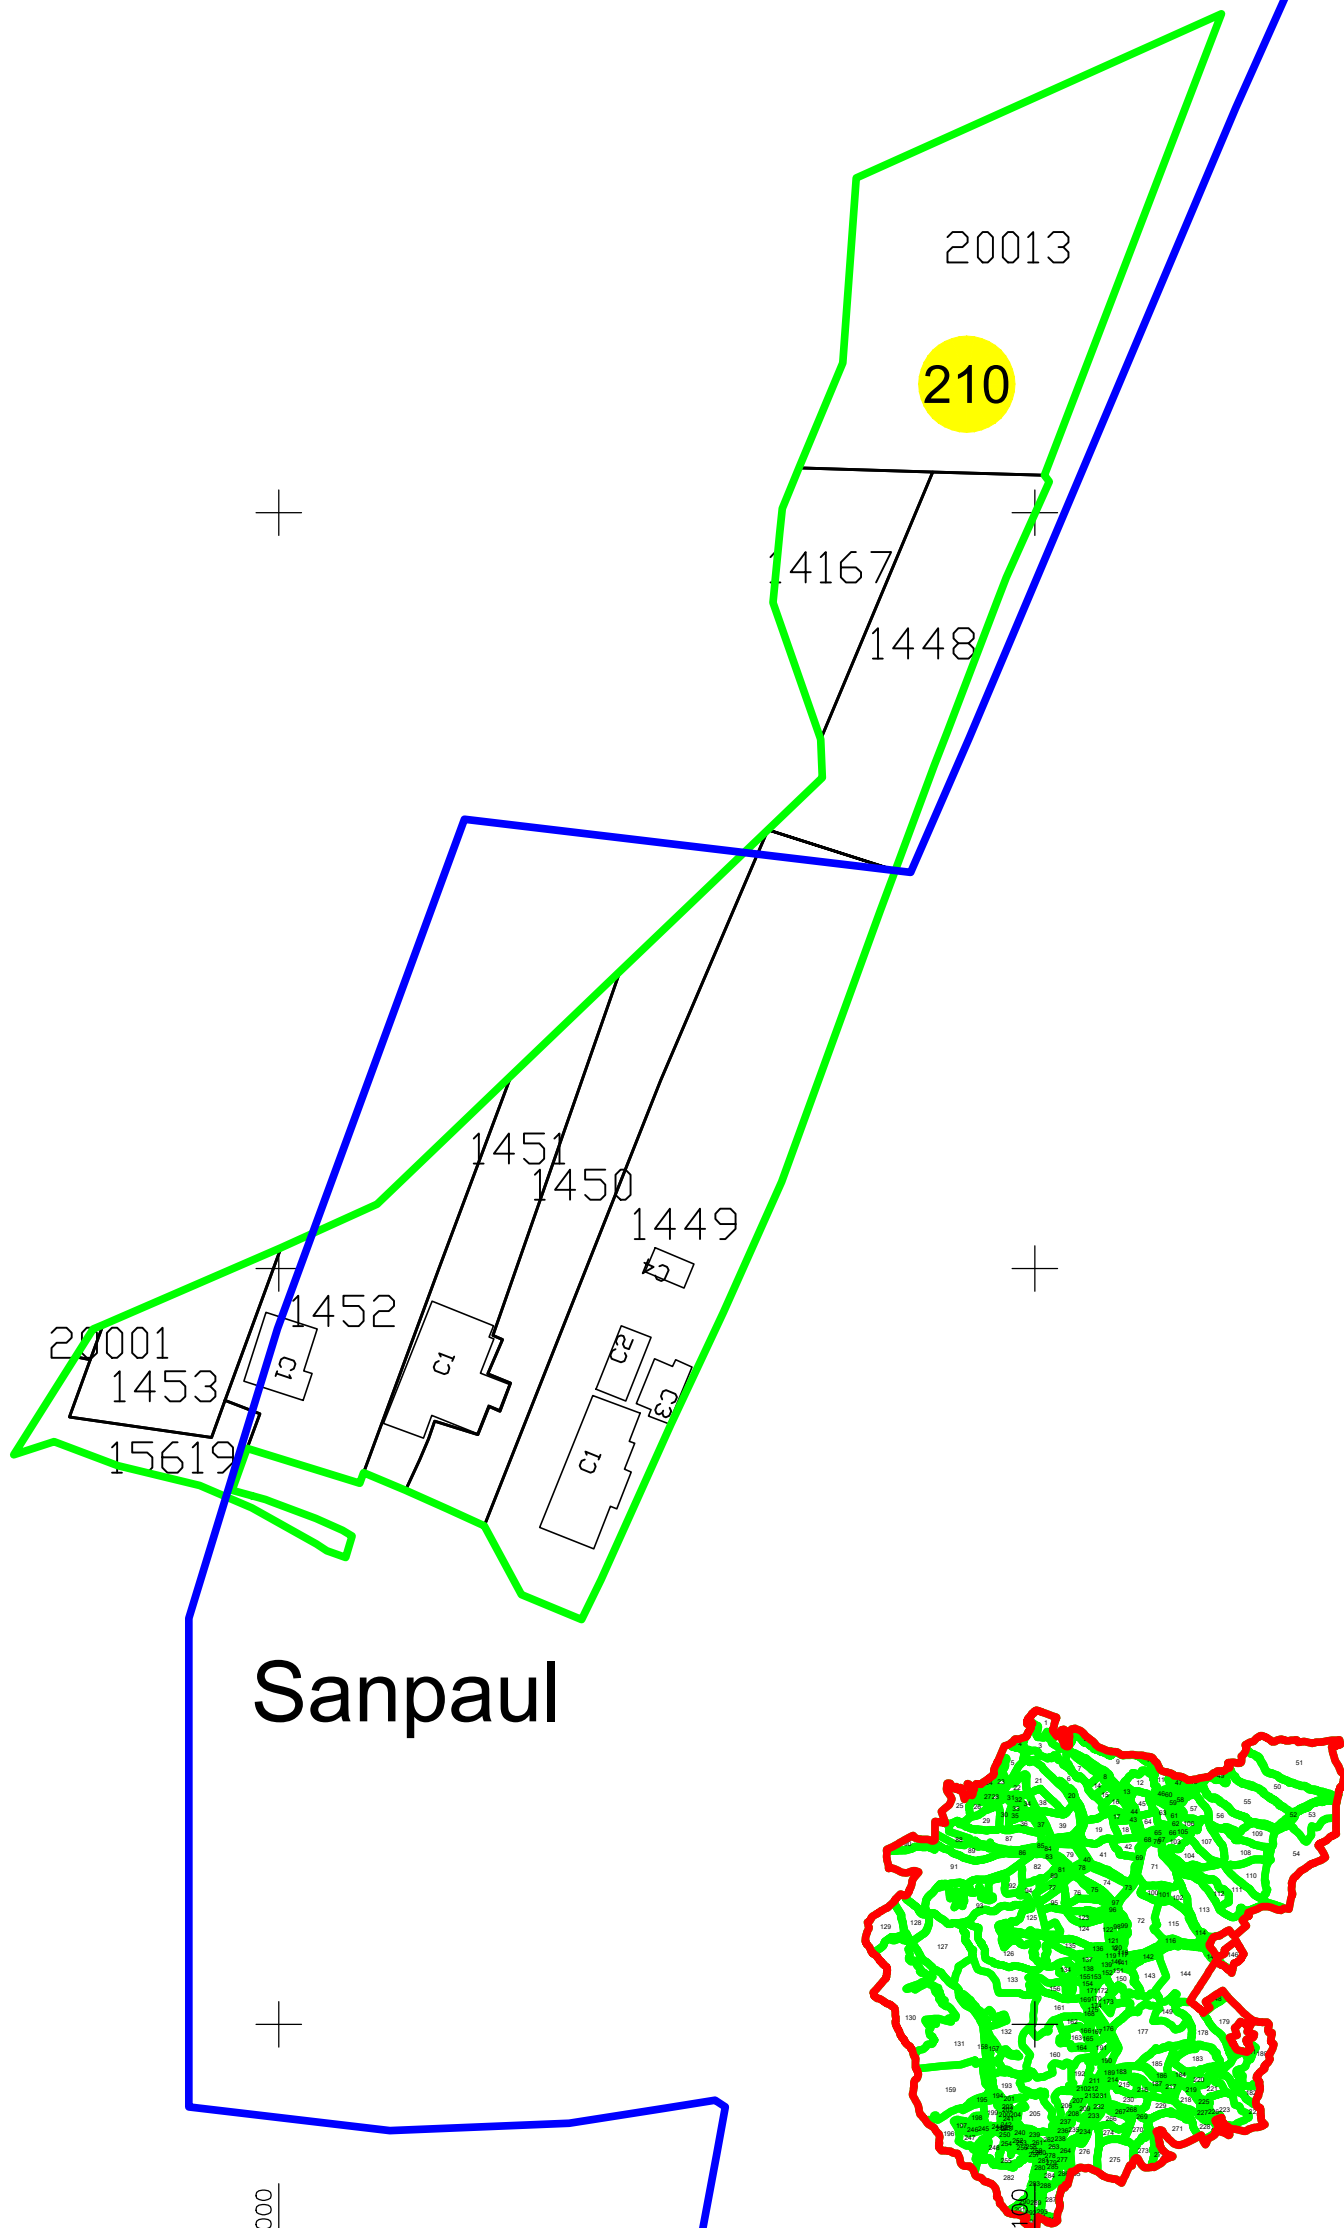

PLAN CADASTRAL

UAT: Sânpaul, judetul: CLUJ, Sect. cad. 210, planșa 1

Scara 1:1000

Sistem de proiectie: stereografic 1970

Spre Publicare

598200

598200

598100

598100

598000

598000

597900

597900

Sanpaul

Executant: SC TOTAL BUSINESS LAND SRL
Data: 01.08.2025

LEGENDA

Numar Sector	1
Cod constructie	C1
ID imobil	15
Limita sector	
Limita imobil	
Hidrografie	
Limita UAT	
Limita intravilan	
Limita tarla	
Numar tarla	101
Numar postal	37B
Limita constructie	