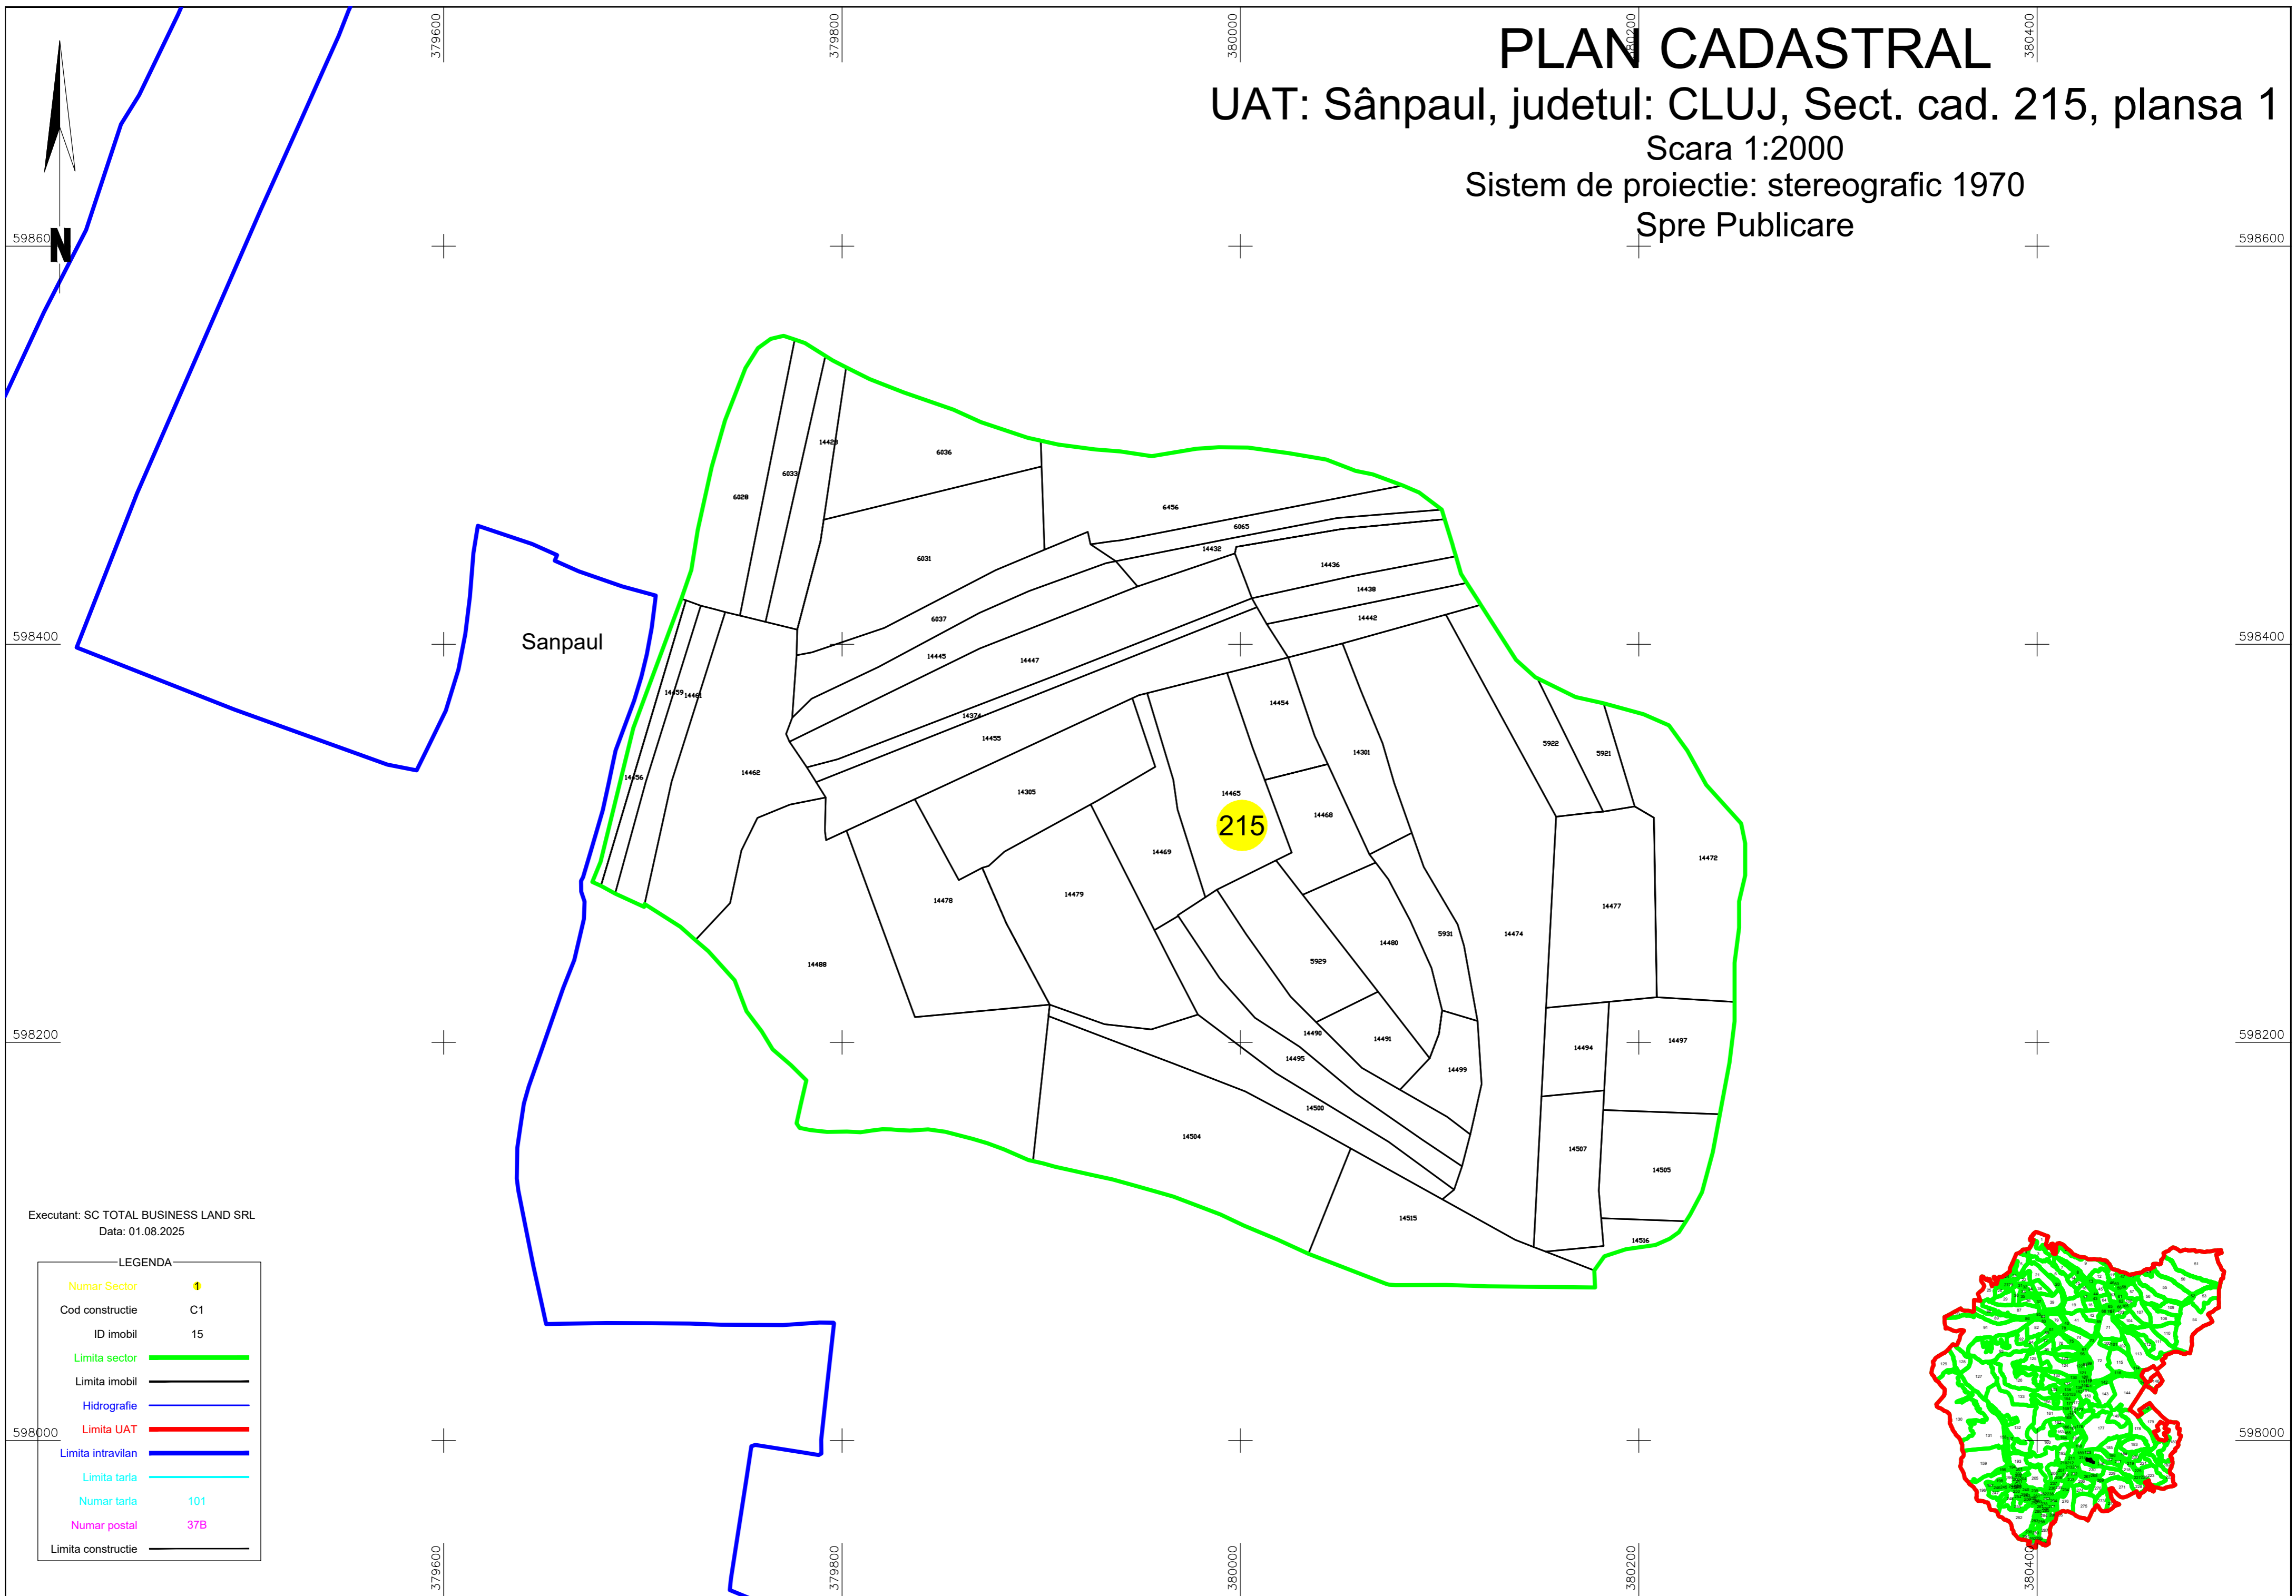

PLAN CADASTRAL

UAT: Sânpaul, judetul: CLUJ, Sect. cad. 215, planșa 1

Scara 1:2000

Sistem de proiectie: stereografic 1970

Spre Publicare

Executant: SC TOTAL BUSINESS LAND SRL
Data: 01.08.2025

LEGENDA

Numar Sector	1
Cod constructie	C1
ID imobil	15
Limita sector	
Limita imobil	
Hidrografie	
Limita UAT	
Limita intravilan	
Limita tarla	
Numar tarla	101
Numar postal	37B
Limita constructie	