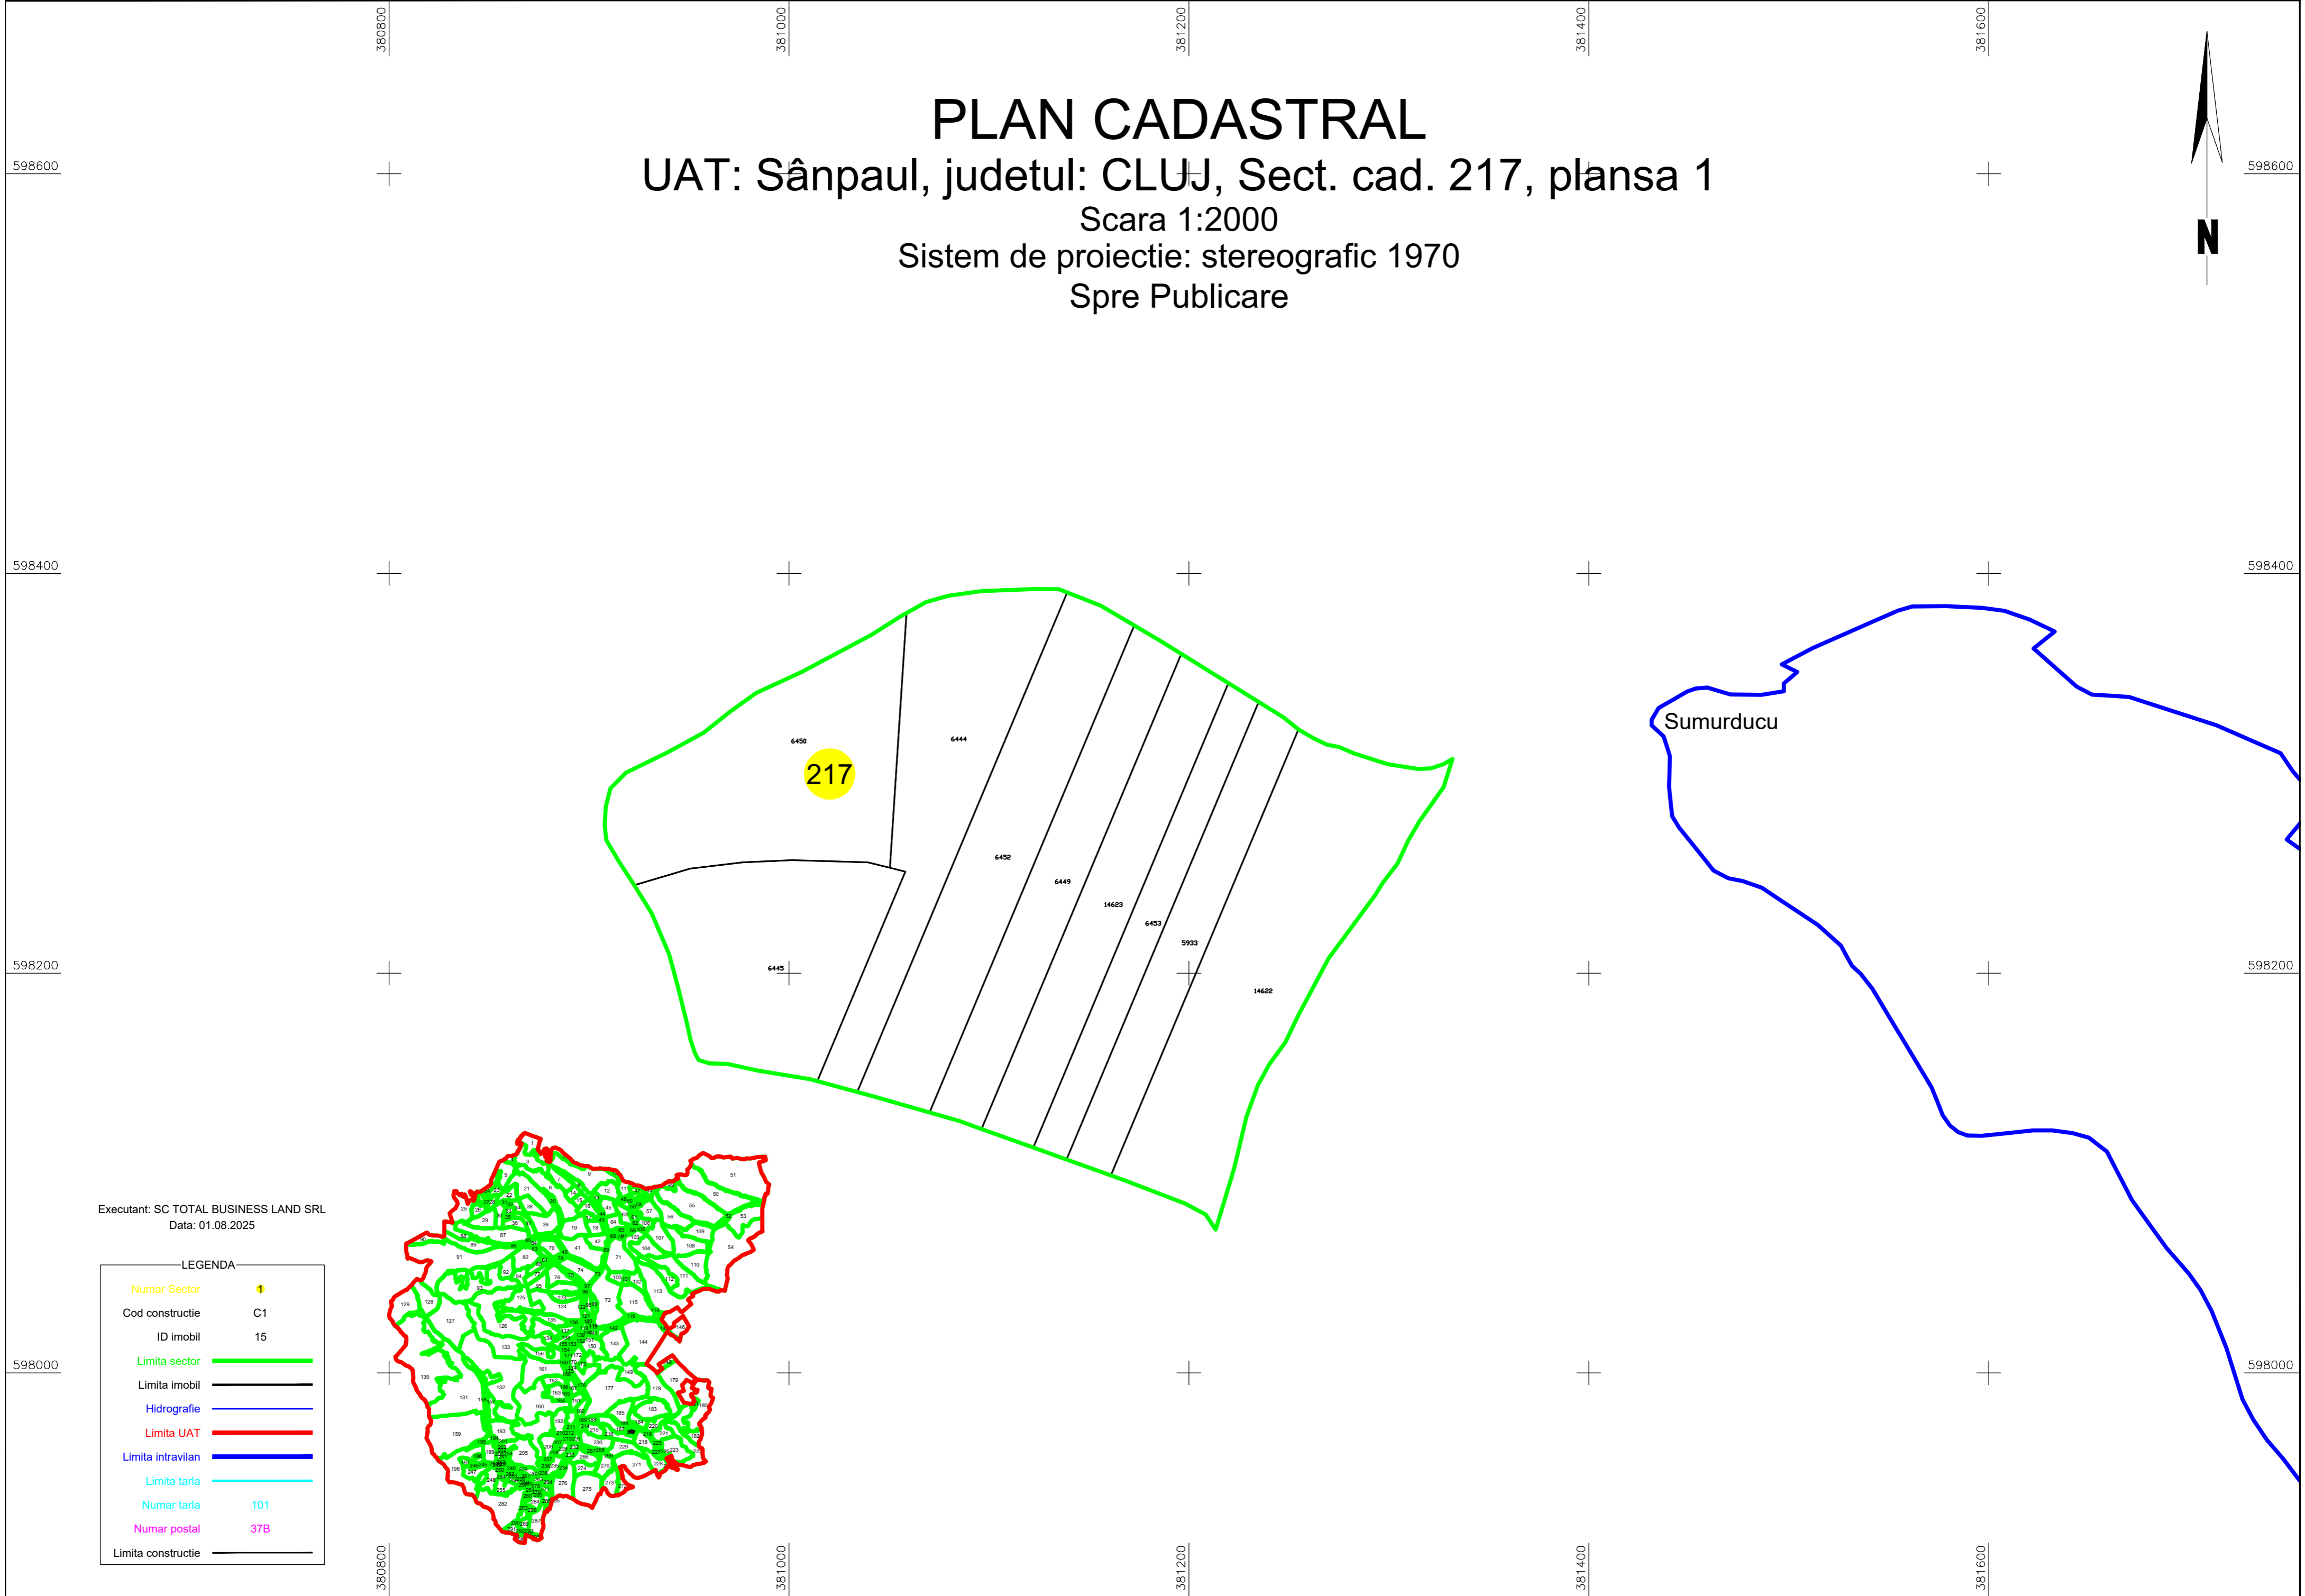

PLAN CADASTRAL
UAT: Sânpaul, judetul: CLUJ, Sect. cad. 217, plansa 1
Scara 1:2000
Sistem de proiectie: stereografic 1970
Spre Publicare

Executant: SC TOTAL BUSINESS LAND SRL
Data: 01.08.2025

LEGENDA

Numar Sector	↑
Cod constructie	C1
ID imobil	15
Limita sector	— (green line)
Limita imobil	— (black line)
Hidrografie	— (blue line)
Limita UAT	— (red line)
Limita intravilan	— (blue line)
Limita tarla	— (cyan line)
Numar tarla	101
Numar postal	37B
Limita constructie	— (black line)

598600

598400

598200

598000

380800

381000

381200

381400

381600

598600

598400

598200

598000

217

Sumurducu

6450