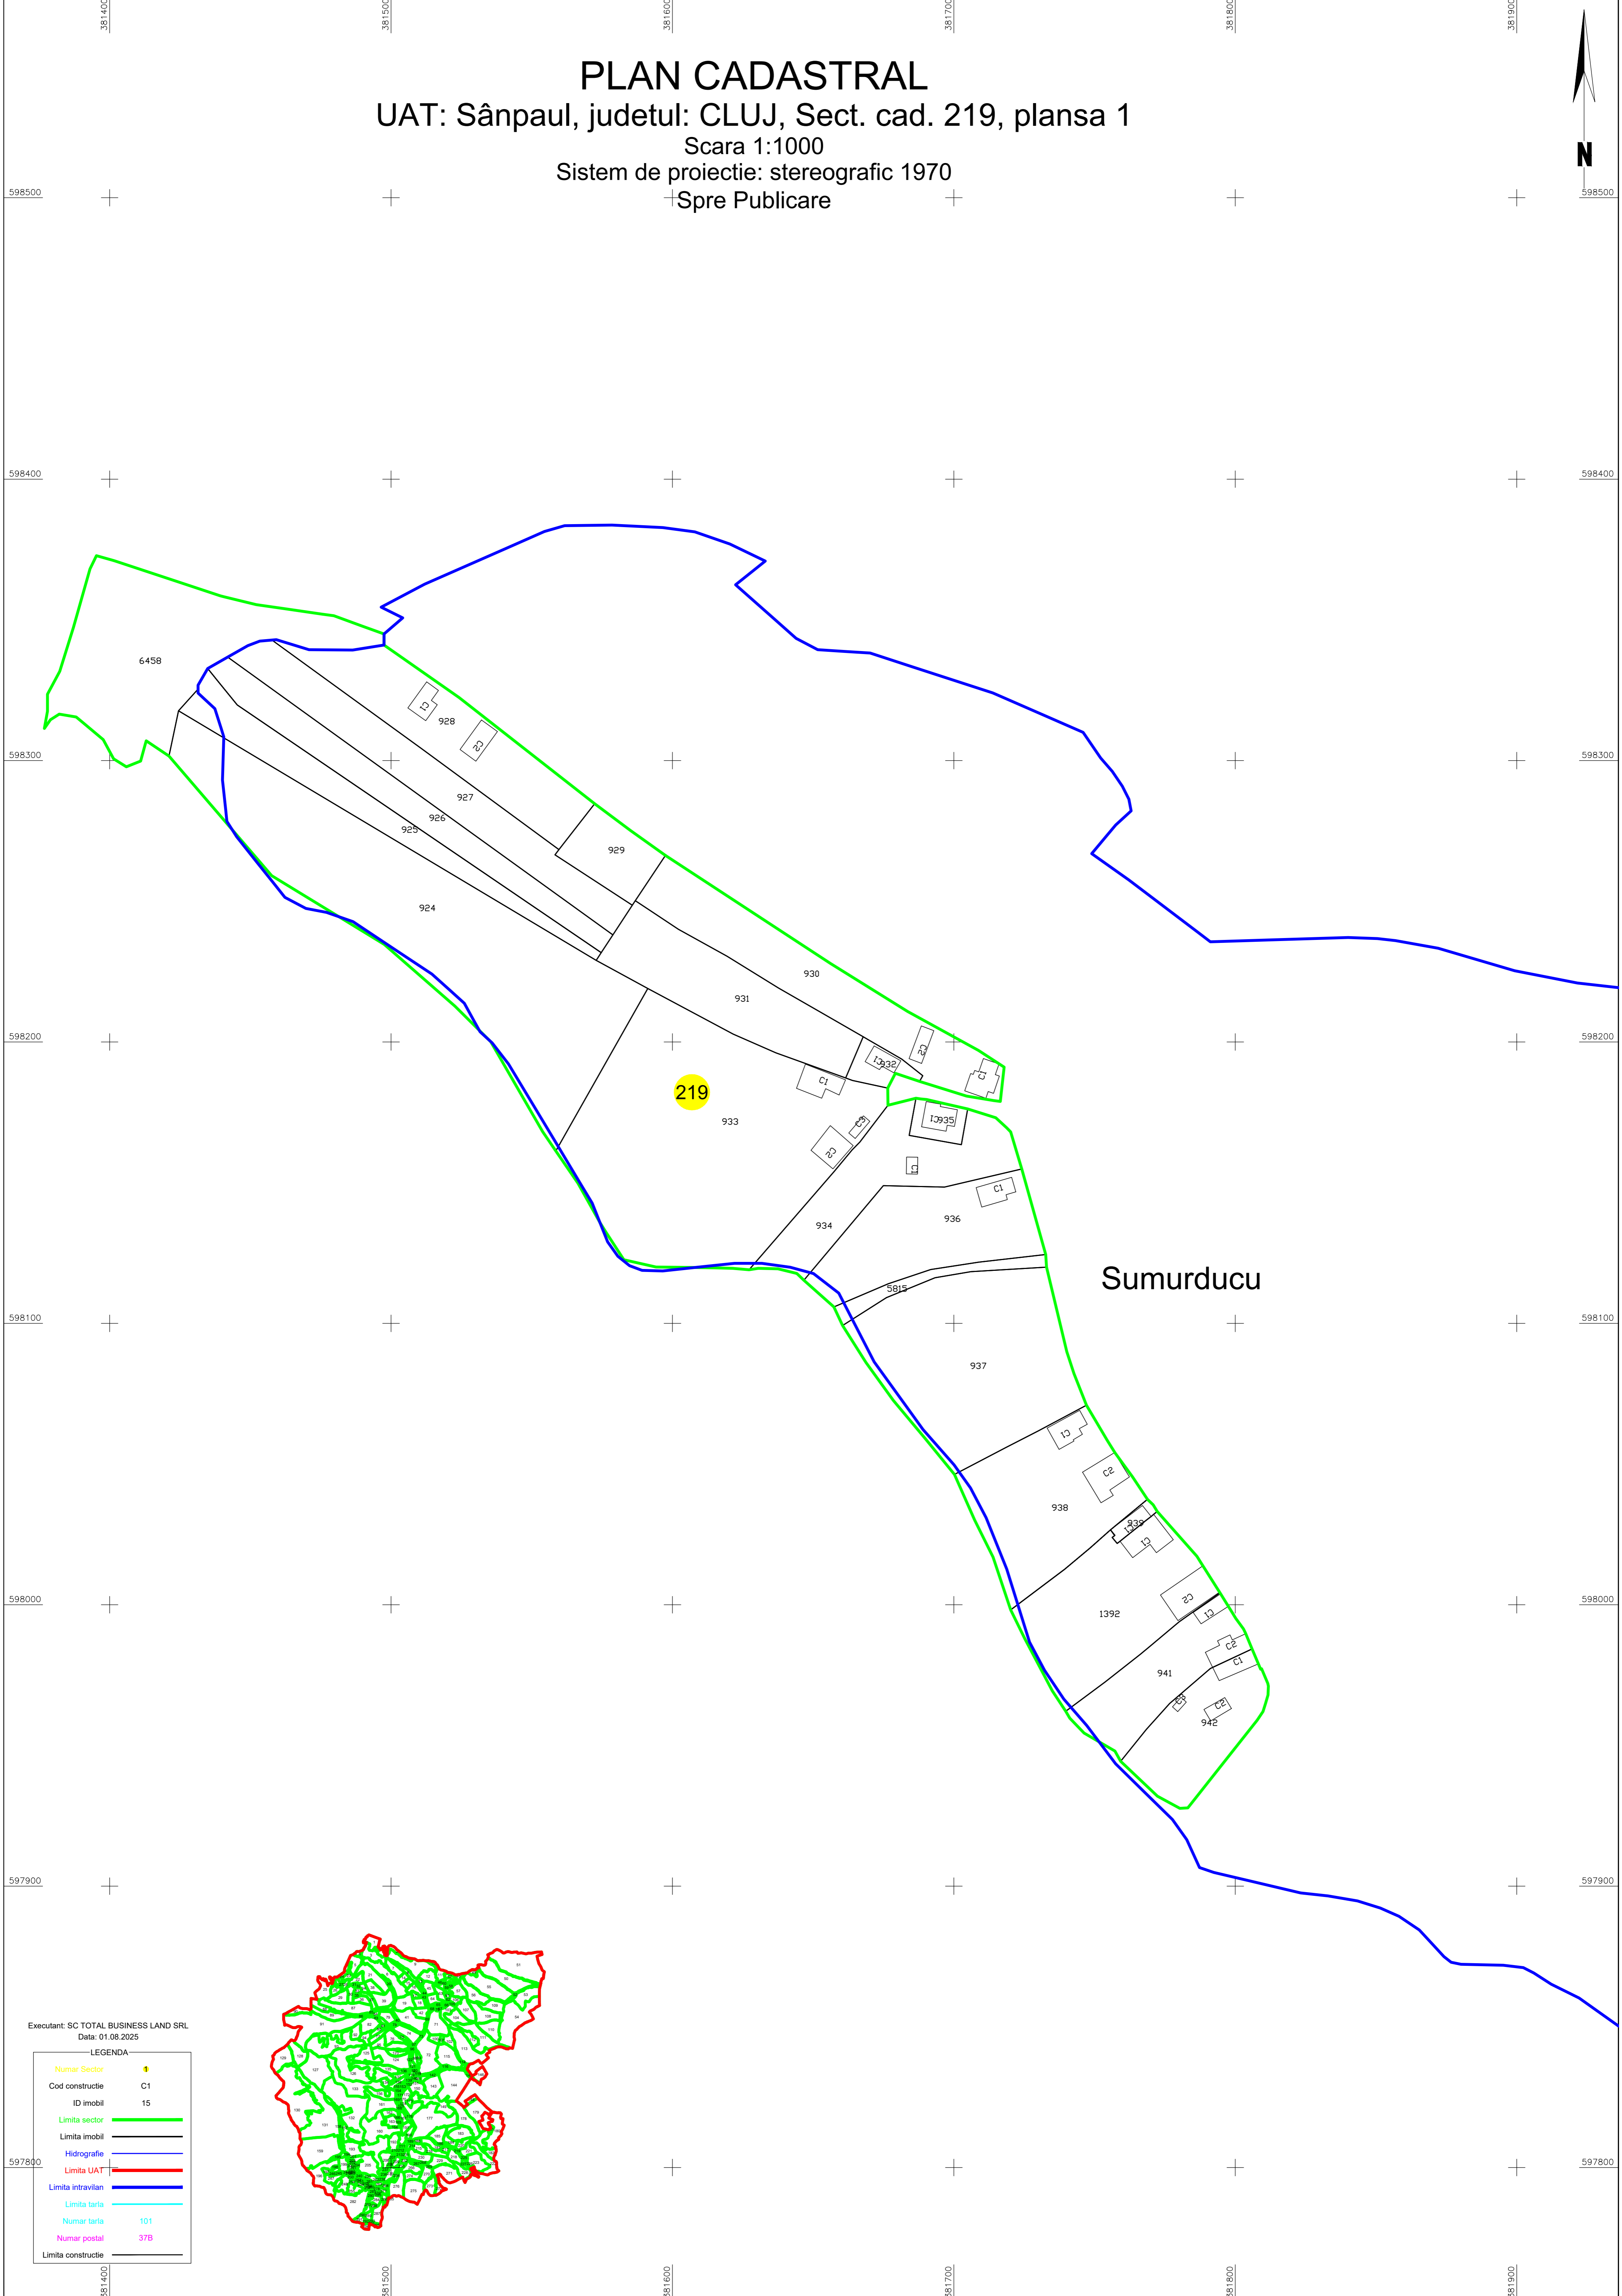

PLAN CADASTRAL
UAT: Sânpaul, judetul: CLUJ, Sect. cad. 219, plansa 1
Scara 1:1000
Sistem de proiectie: stereografic 1970
Spre Publicare

Sumurducu

Executant: SC TOTAL BUSINESS LAND SRL
Data: 01.08.2025

LEGENDA

Numar Sector	219
Cod constructie	C1
ID imobil	15
Limita sector	—
Limita imobil	—
Hidrografie	—
Limita UAT	—
Limita intravilan	—
Limita tarla	—
Numar tarla	101
Numar postal	37B
Limita constructie	—