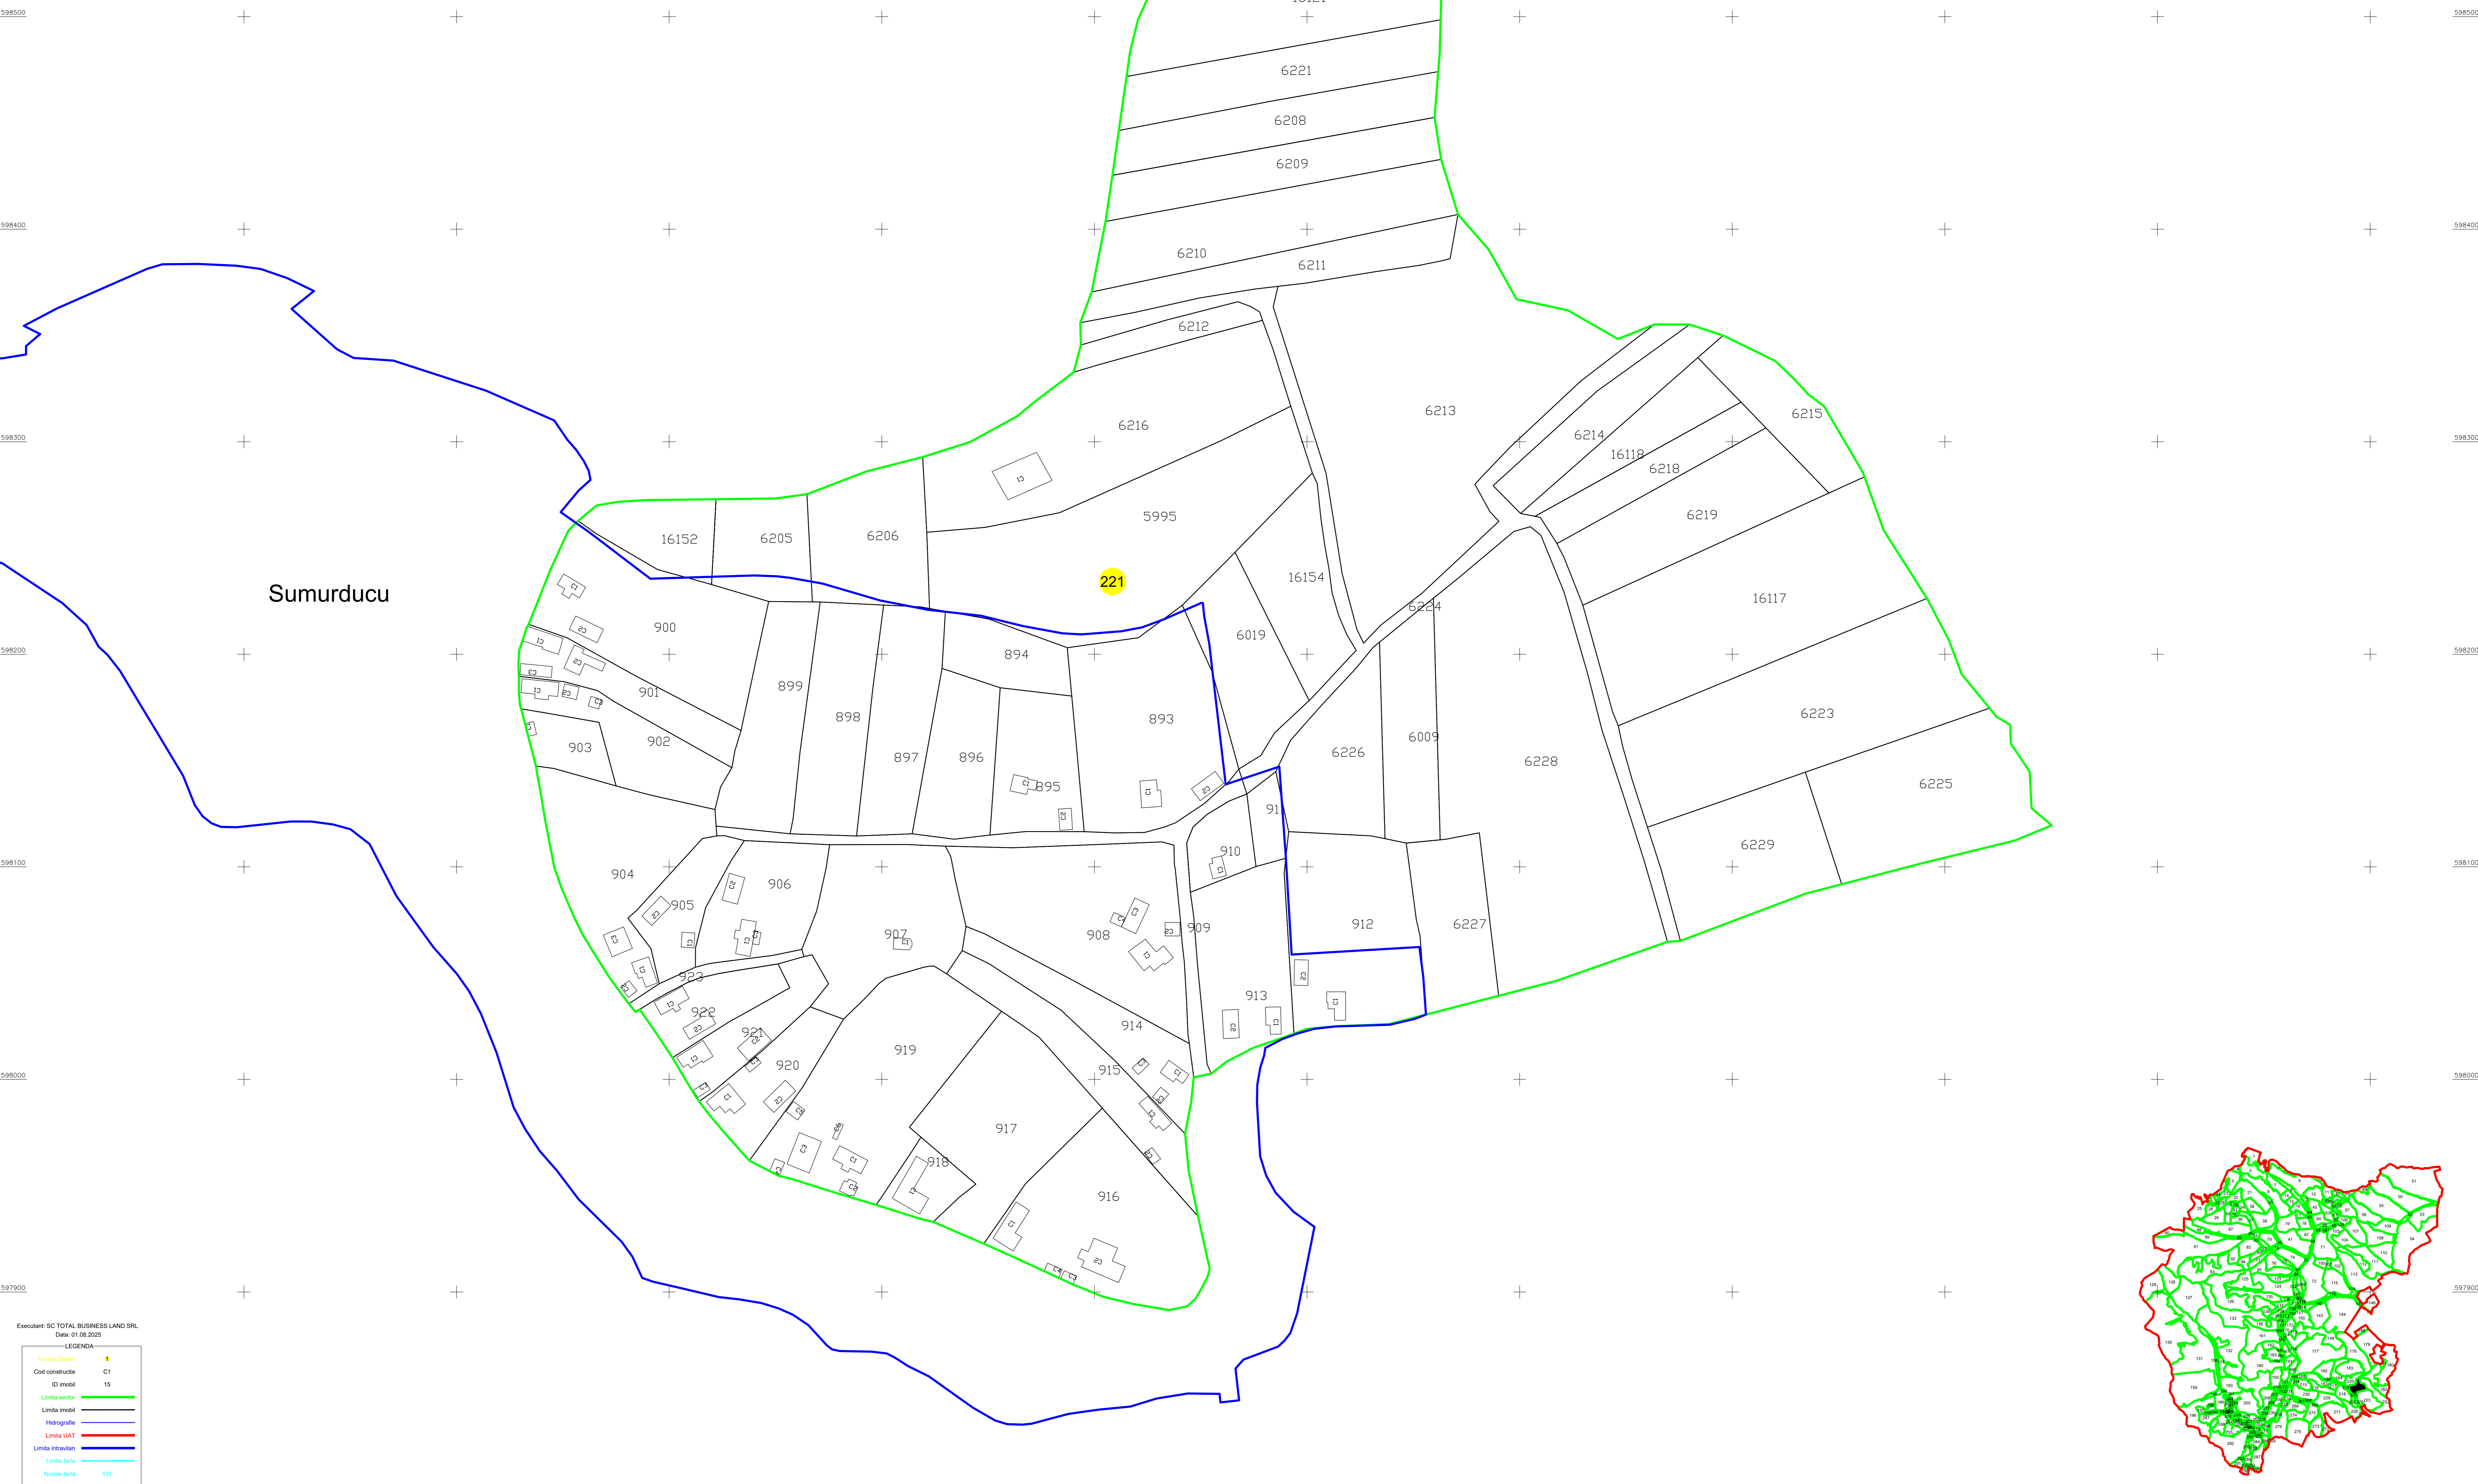

PLAN CADASTRAL
UAT: Sânpaul, judetul: CLUJ, Sect. cad. 221, plansa 1
Scara 1:1000
Sistem de proiectie: stereografic 1970
Spre Publicare

Sumurducu

221

Executant: SC TOTAL BUSINESS LAND SRL
Data: 01.08.2025

LEGENDA	
Numar sectoare	+
Cod constructie	C1
ID imobil	15
Limita sector	— (green)
Limita imobil	— (black)
Hidrografie	— (blue)
Limita UAT	— (red)
Limita intravilan	— (blue)
Limita totala	— (cyan)
Numar taris	101
Numar posesi	378
Limita constructie	— (black)