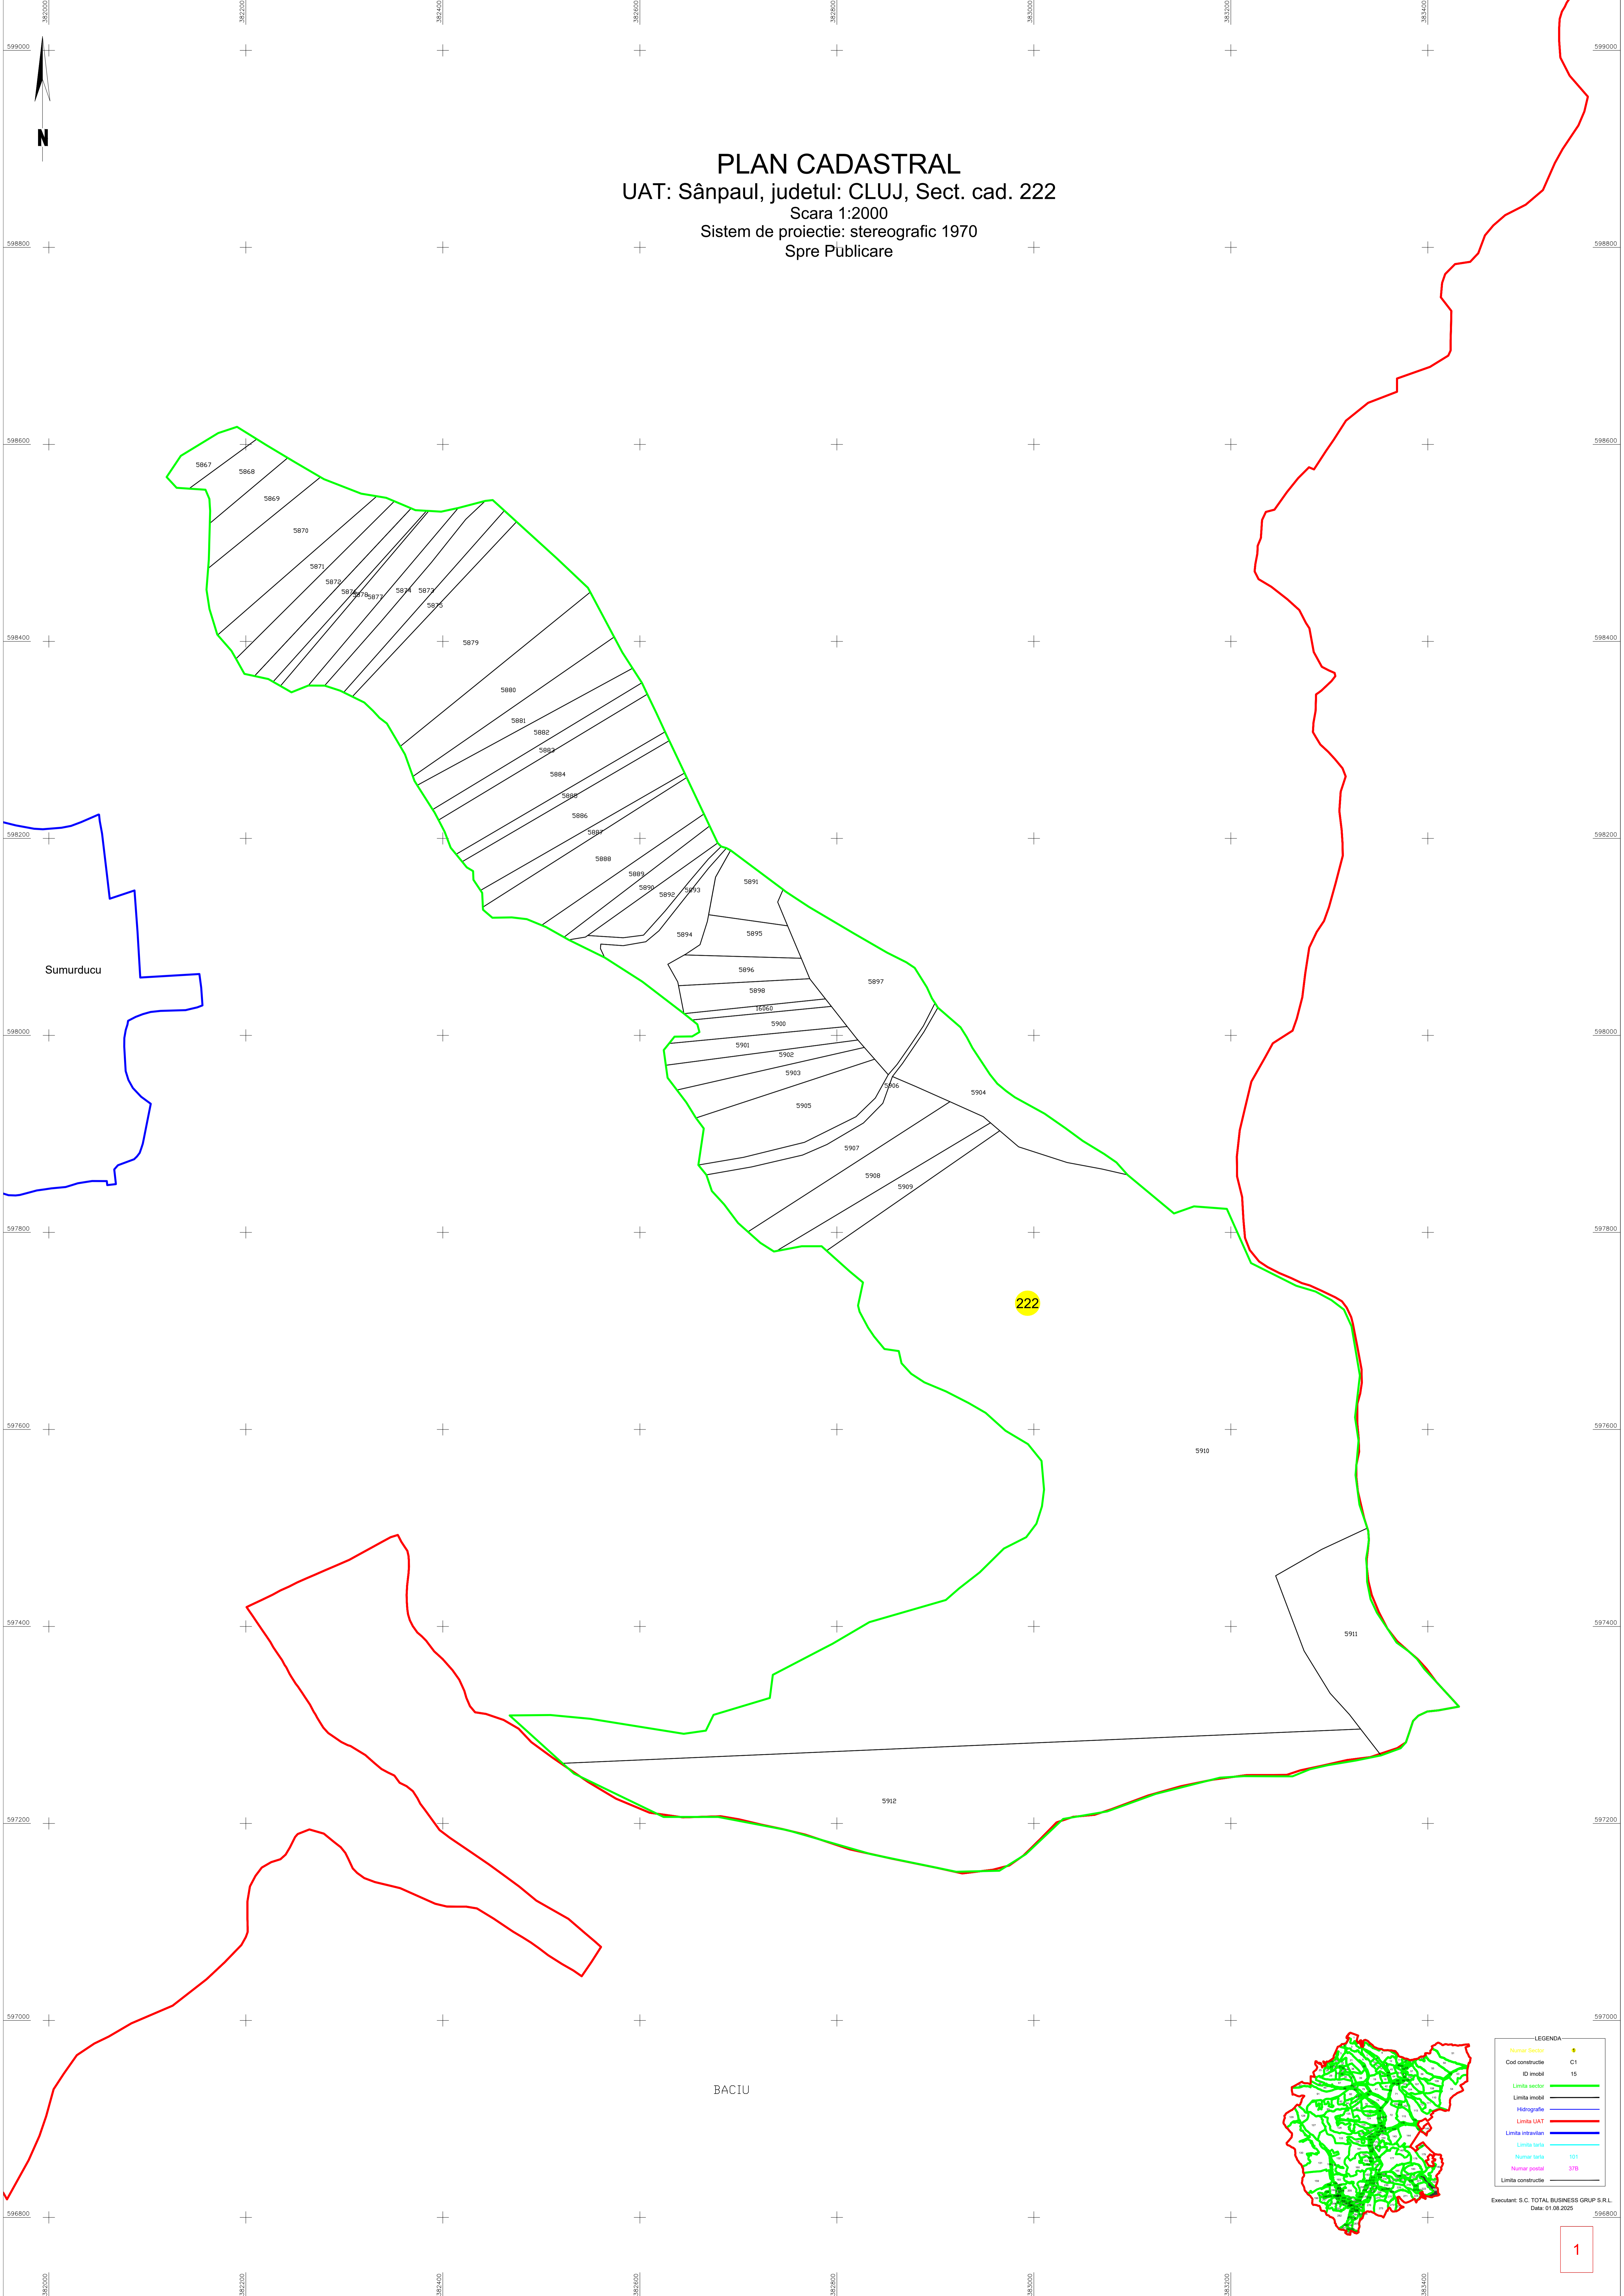

**PLAN CADASTRAL**  
UAT: Sânpaul, judetul: CLUJ, Sect. cad. 222  
Scara 1:2000  
Sistem de proiectie: stereografic 1970  
Spre Publicare

Sumurducu

BACIU

222

LEGENDA	
Numar Sector	●
Cod constructie	C1
ID imobil	15
Limita sector	—
Limita imobil	—
hidrografic	—
Limita UAT	—
Limita intravilan	—
Limita satru	—
Numar parca	07
Numar pistol	378
Limita constructie	—

Executant: S.C. TOTAL BUSINESS GRUP S.R.L.  
Data: 01.08.2025