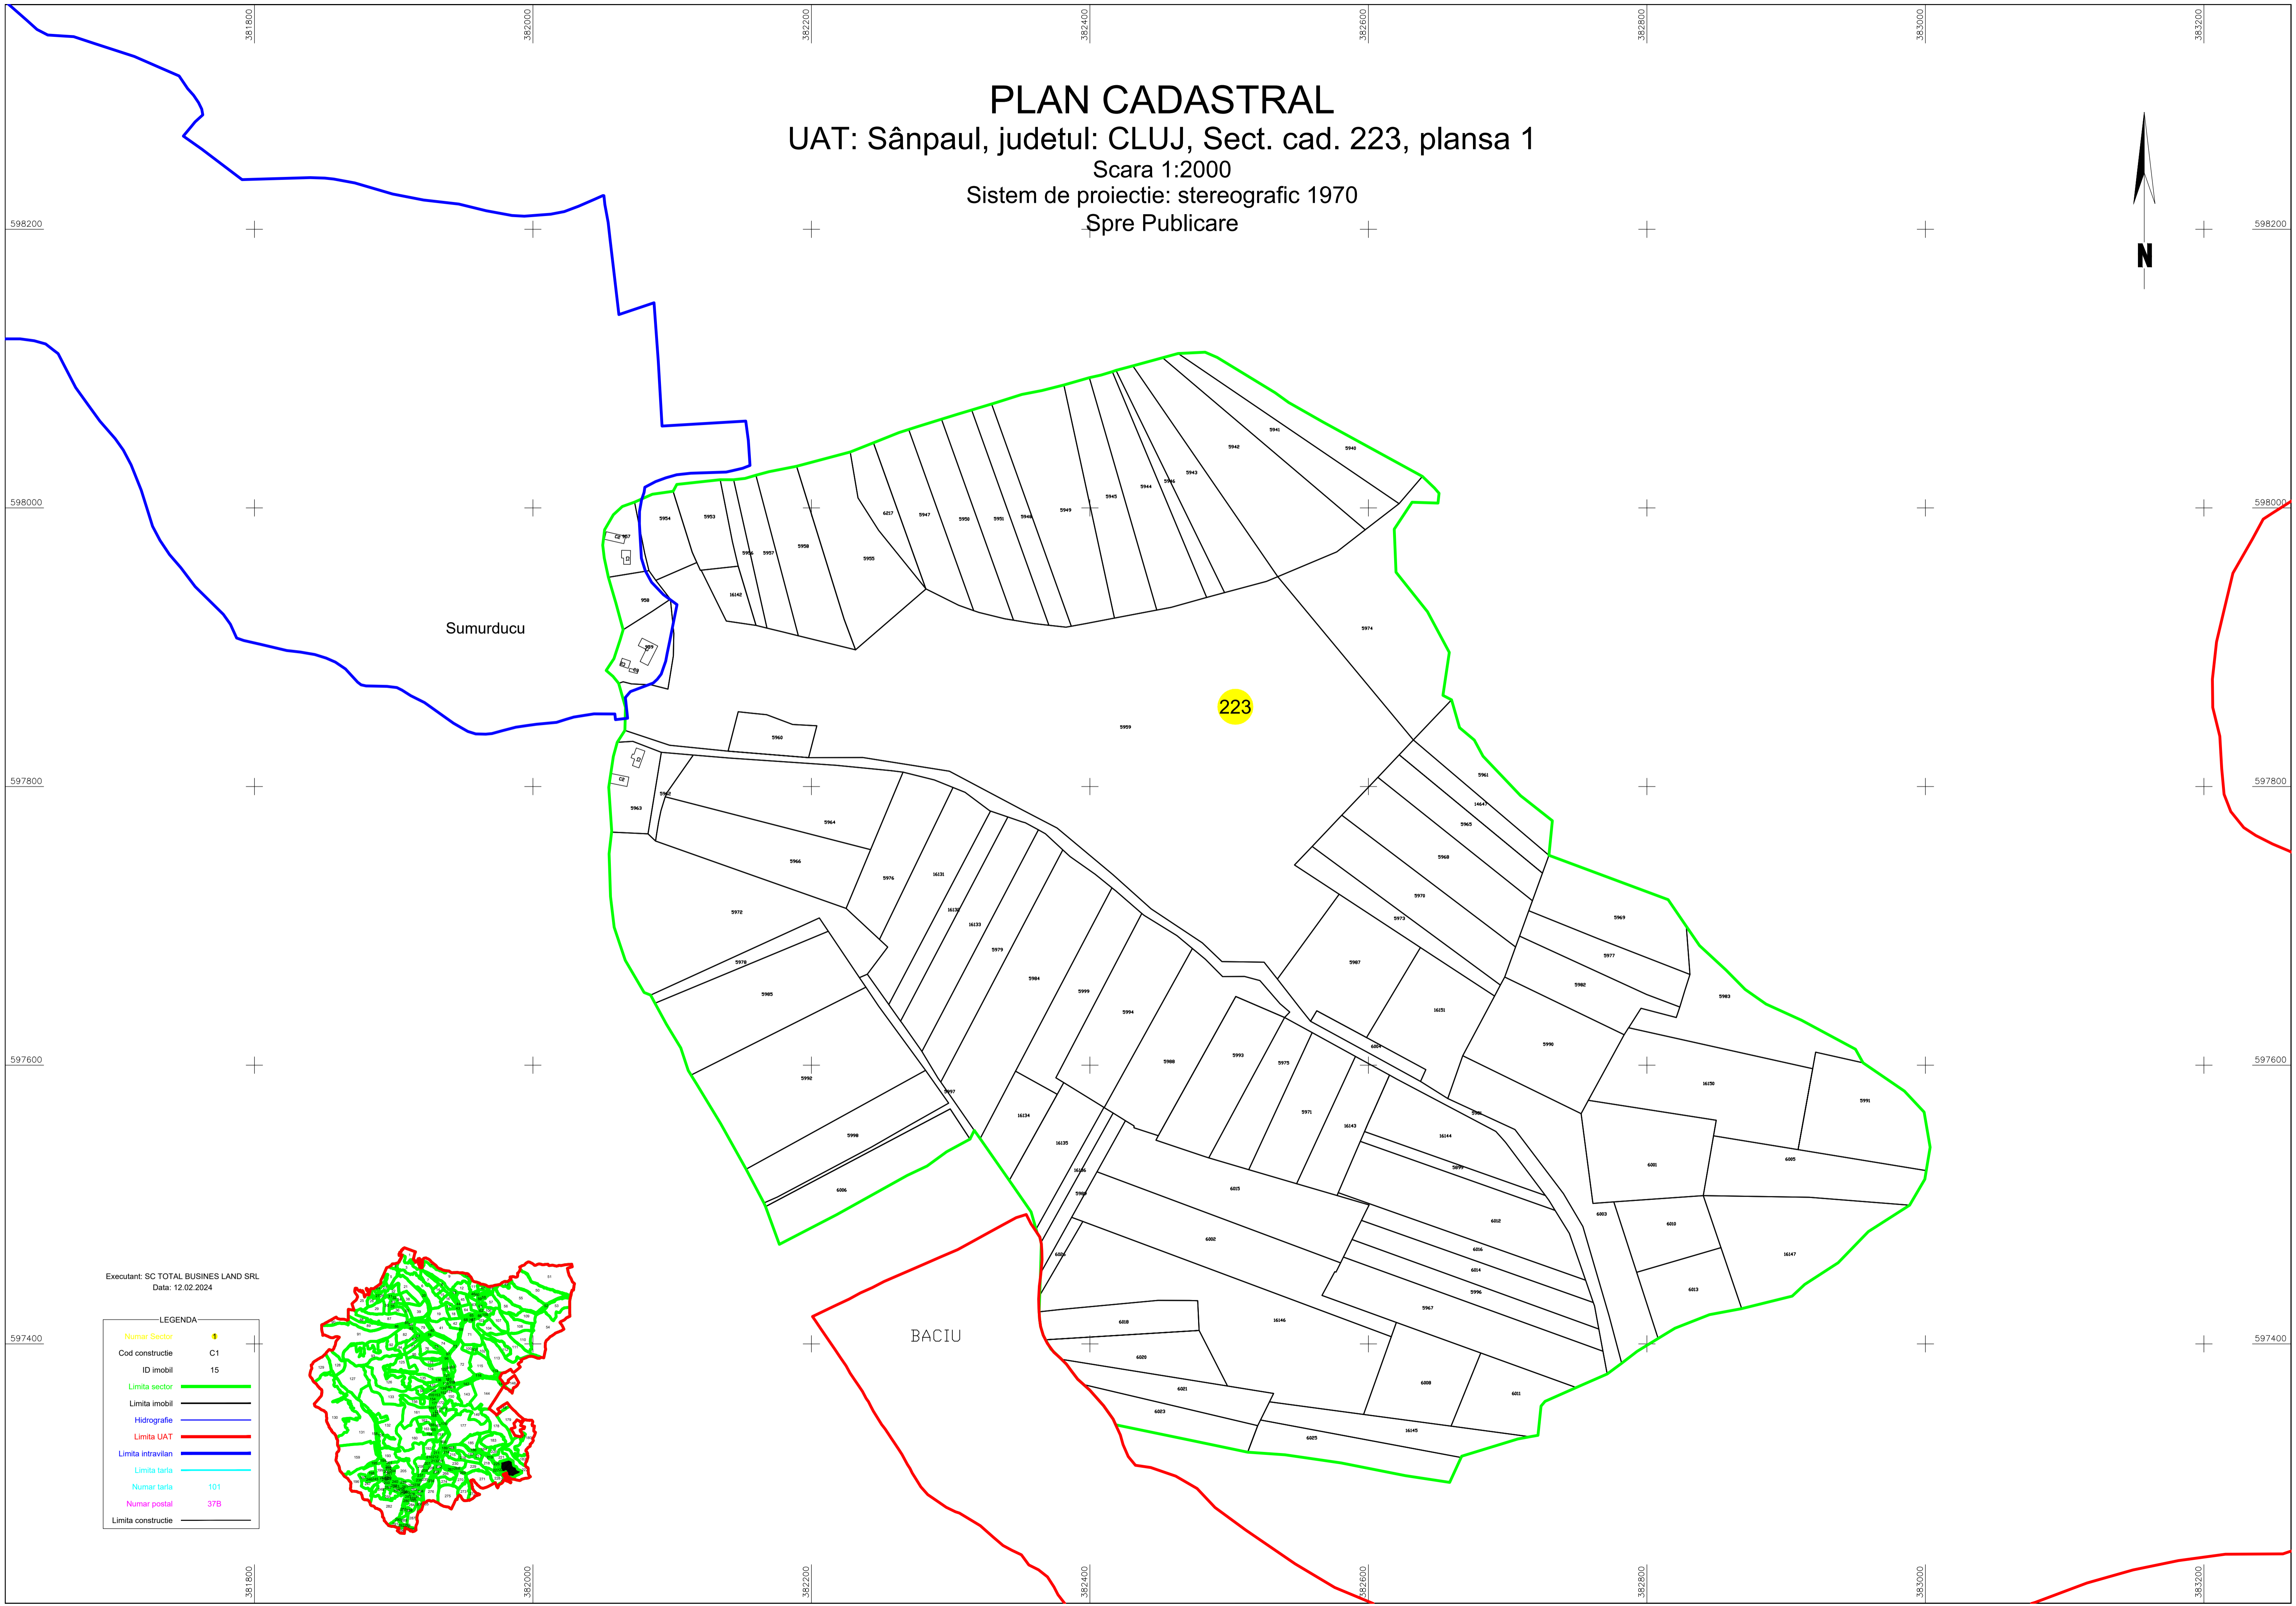

PLAN CADASTRAL

UAT: Sânpaul, judetul: CLUJ, Sect. cad. 223, planșa 1
Scara 1:2000
Sistem de proiectie: stereografic 1970
Spre Publicare

223

Sumurducu

BACIU

Executant: SC TOTAL BUSINESS LAND SRL
Data: 12.02.2024

LEGENDA	
Numar Sector	1
Cod constructie	C1
ID imobil	15
Limita sector	
Limita imobil	
Hidrografie	
Limita UAT	
Limita intravilan	
Limita tarla	
Numar tarla	101
Numar postal	37B
Limita constructie	