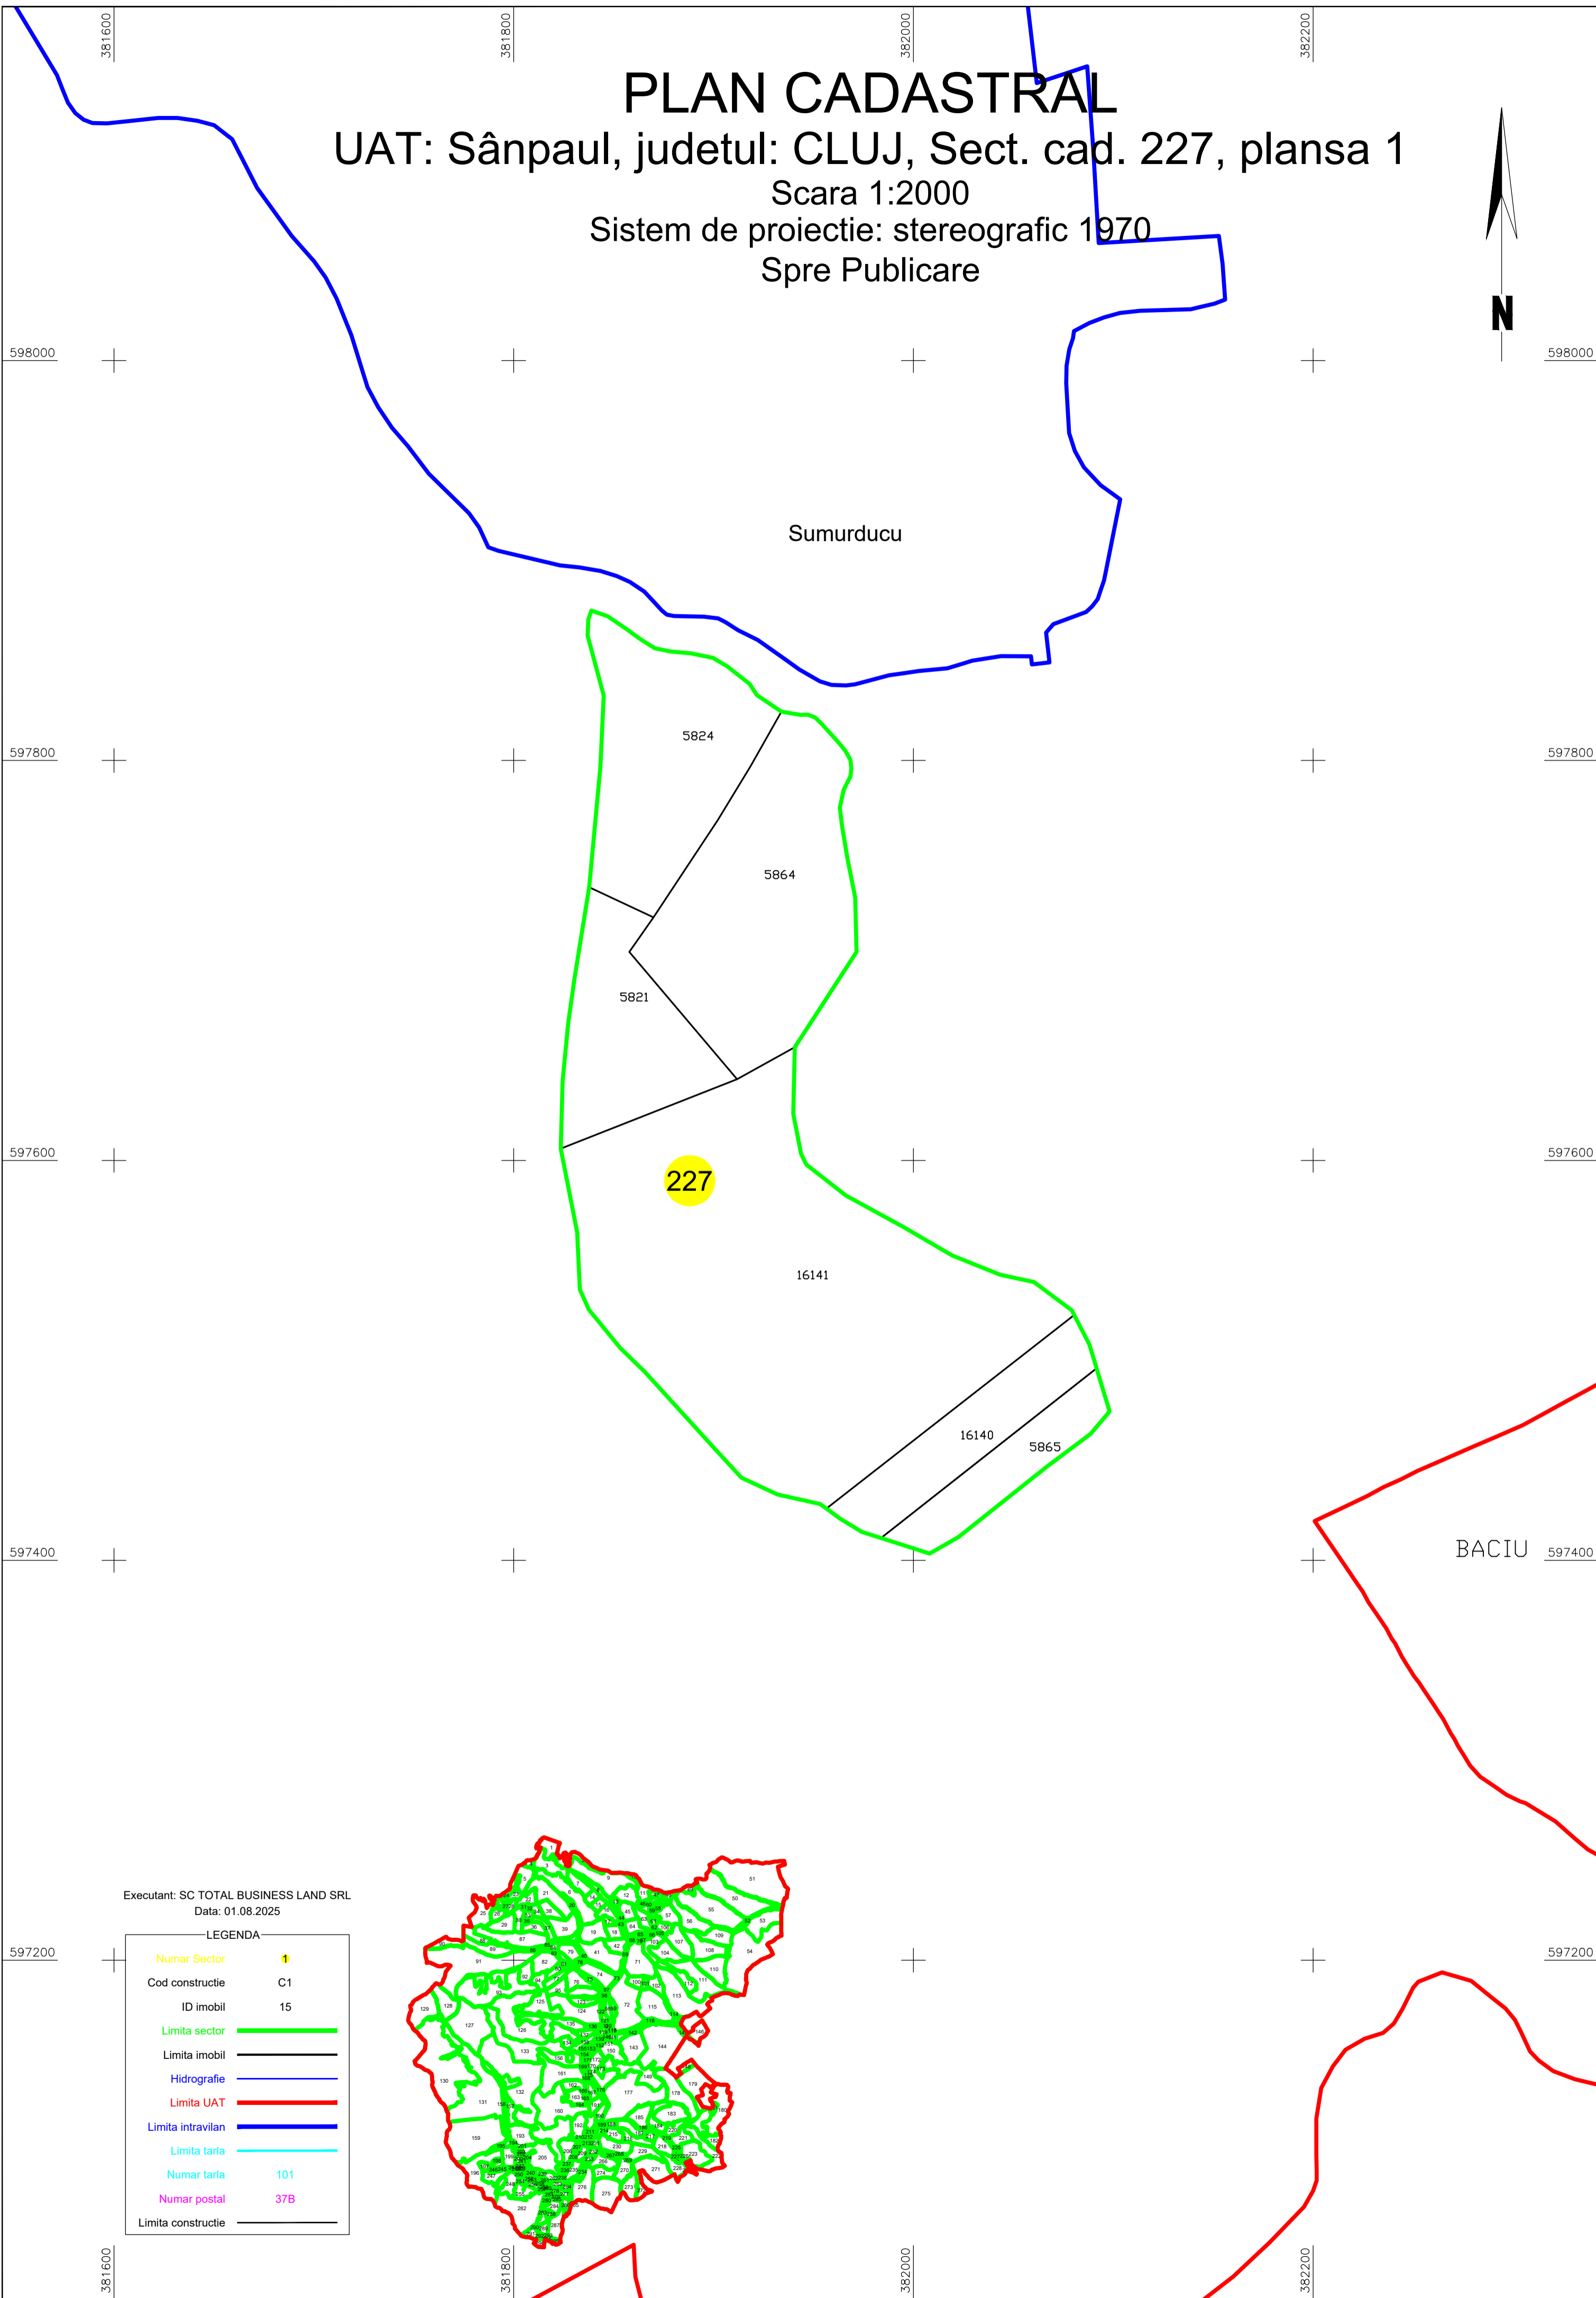

# PLAN CADASTRAL

UAT: Sânpaul, judetul: CLUJ, Sect. cad. 227, plansa 1

Scara 1:2000

Sistem de proiectie: stereografic 1970

Spre Publicare

Executant: SC TOTAL BUSINESS LAND SRL  
Data: 01.08.2025

## LEGENDA

Numar Sector	227
Cod constructie	C1
ID imobil	15
Limita sector	
Limita imobil	
Hidrografie	
Limita UAT	
Limita intravilan	
Limita tarla	
Numar tarla	101
Numar postal	37B
Limita constructie	