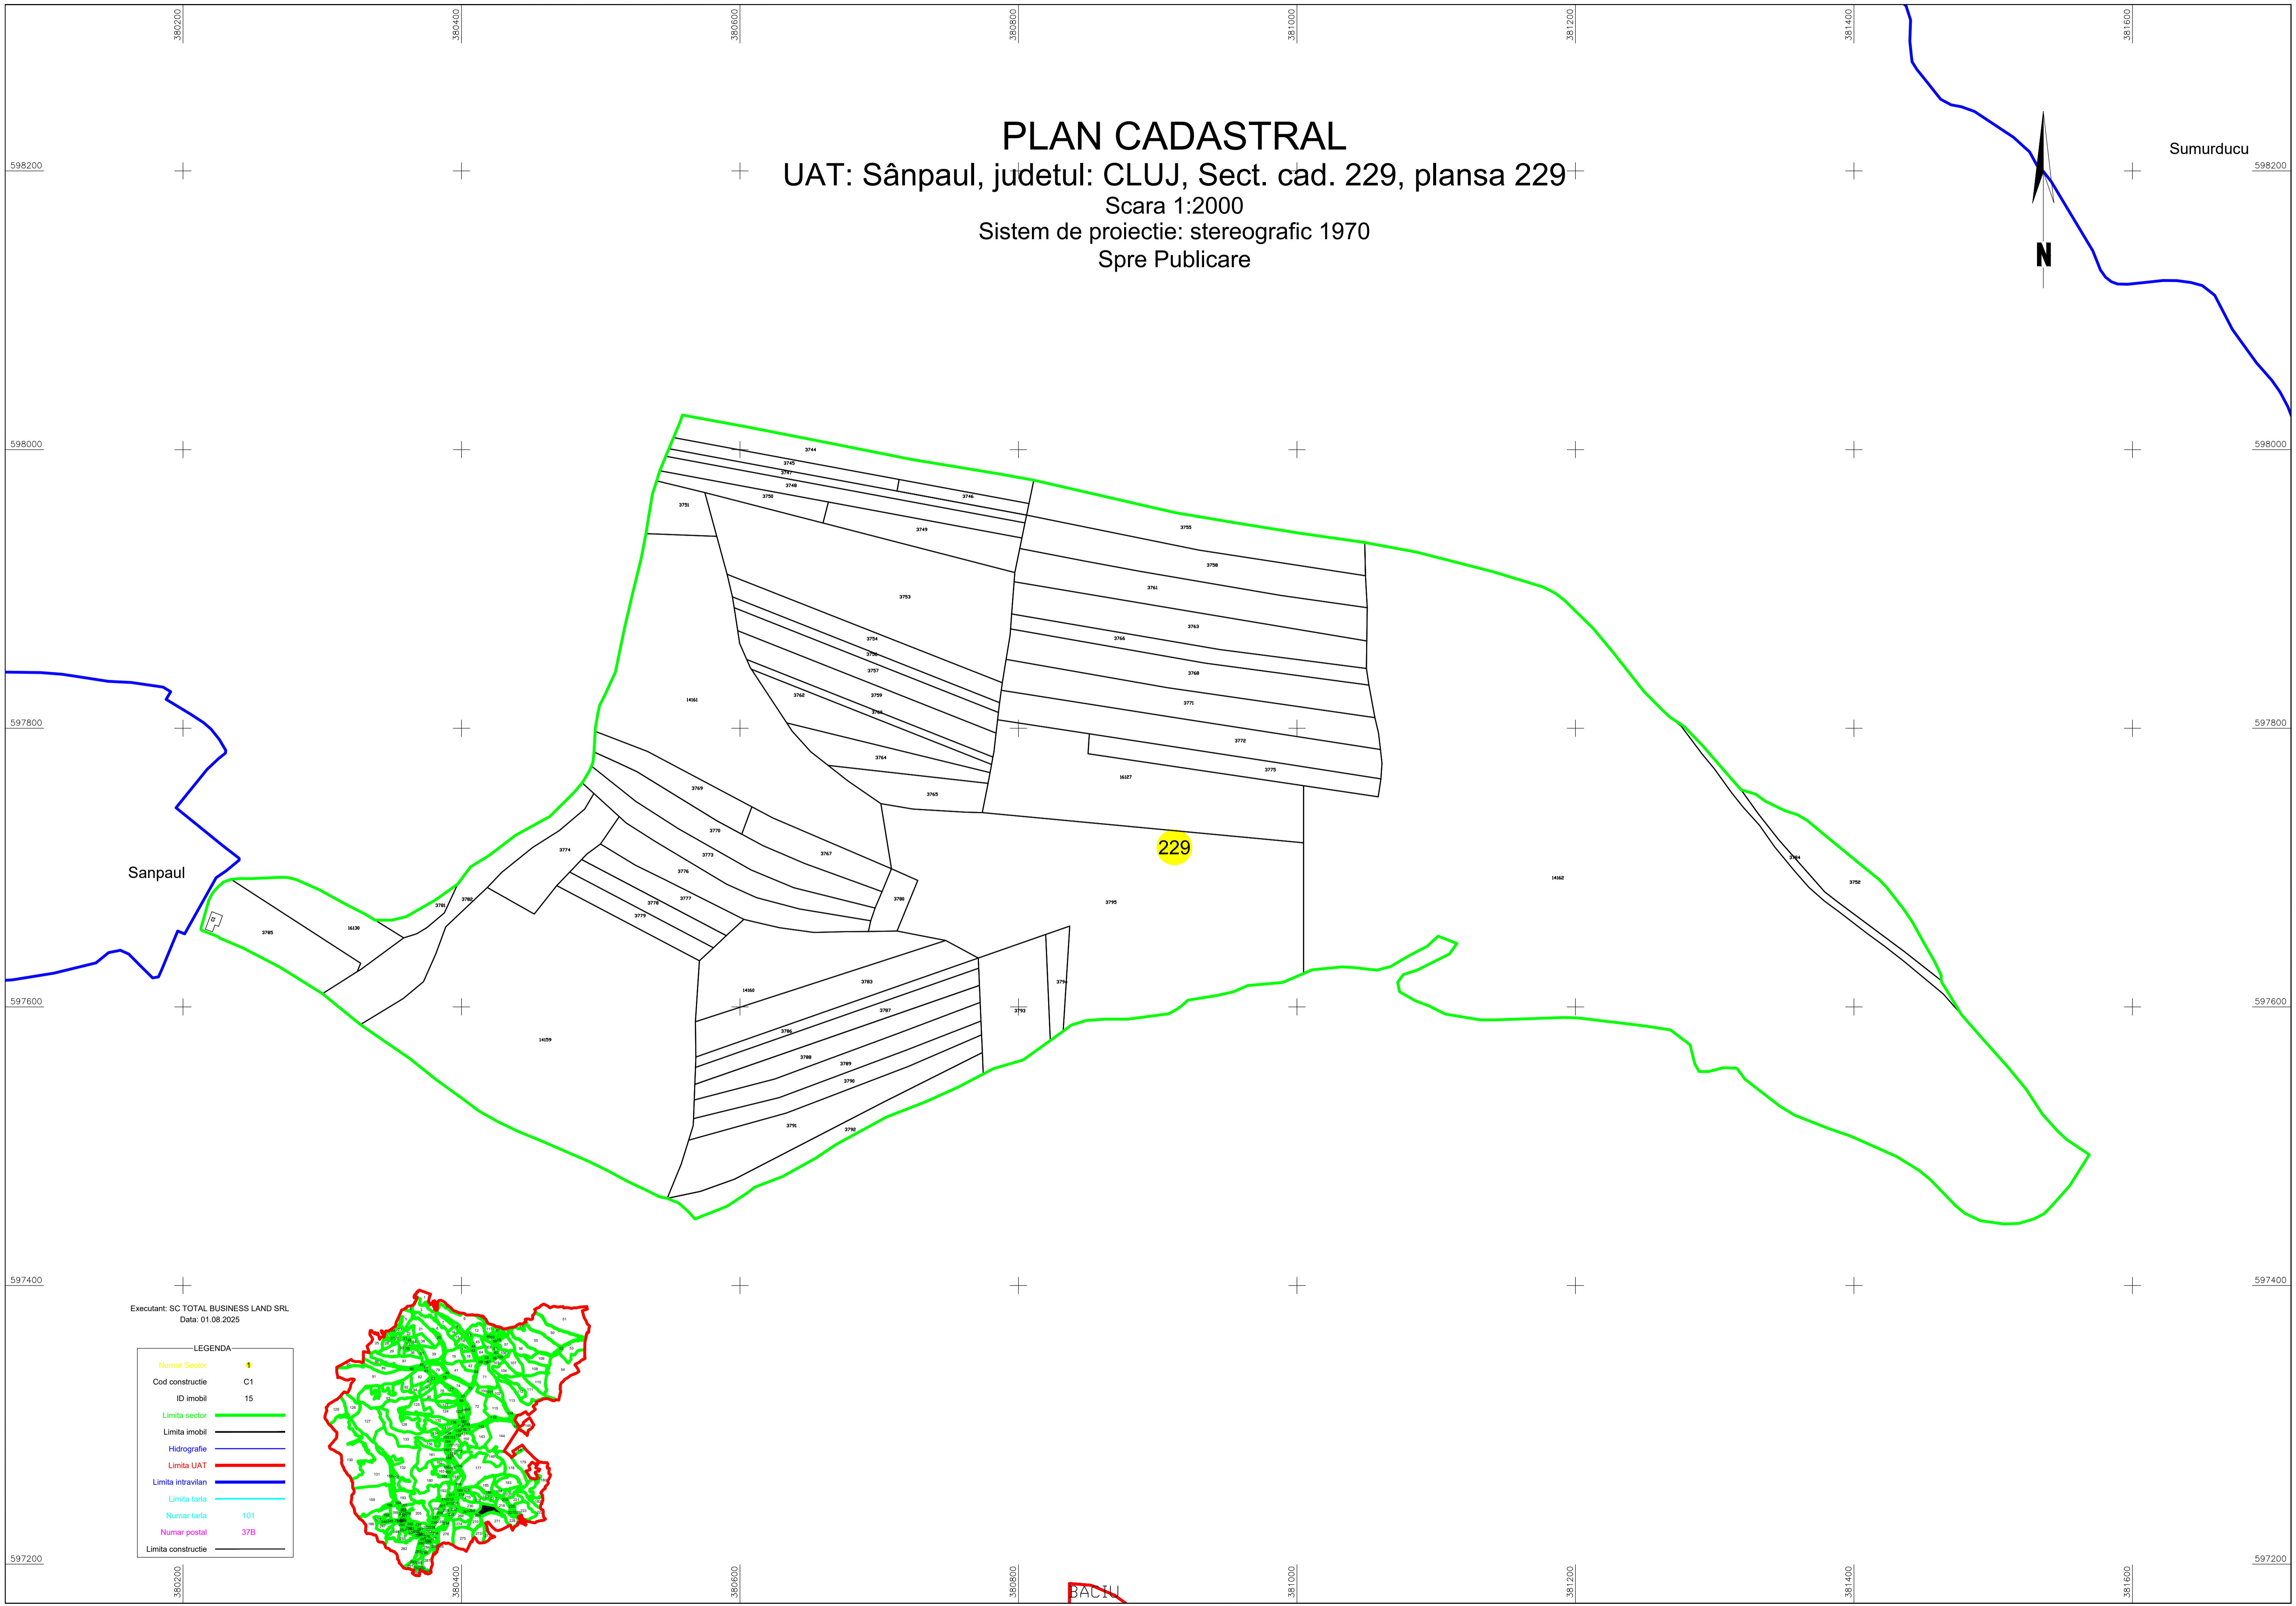

# PLAN CADASTRAL

UAT: Sânpaul, județul: CLUJ, Sect. cad. 229, plansa 229

Scara 1:2000

Sistem de proiectie: stereografic 1970

Spre Publicare

Sumurducu

Executant: SC TOTAL BUSINESS LAND SRL  
Data: 01.08.2025

LEGENDA	
Numar Sector	1
Cod constructie	C1
ID imobil	15
Limita sector	—
Limita imobil	—
Hidrografie	—
Limita UAT	—
Limita intravilan	—
Limita tarla	—
Numar tarla	101
Numar postal	37B
Limita constructie	—