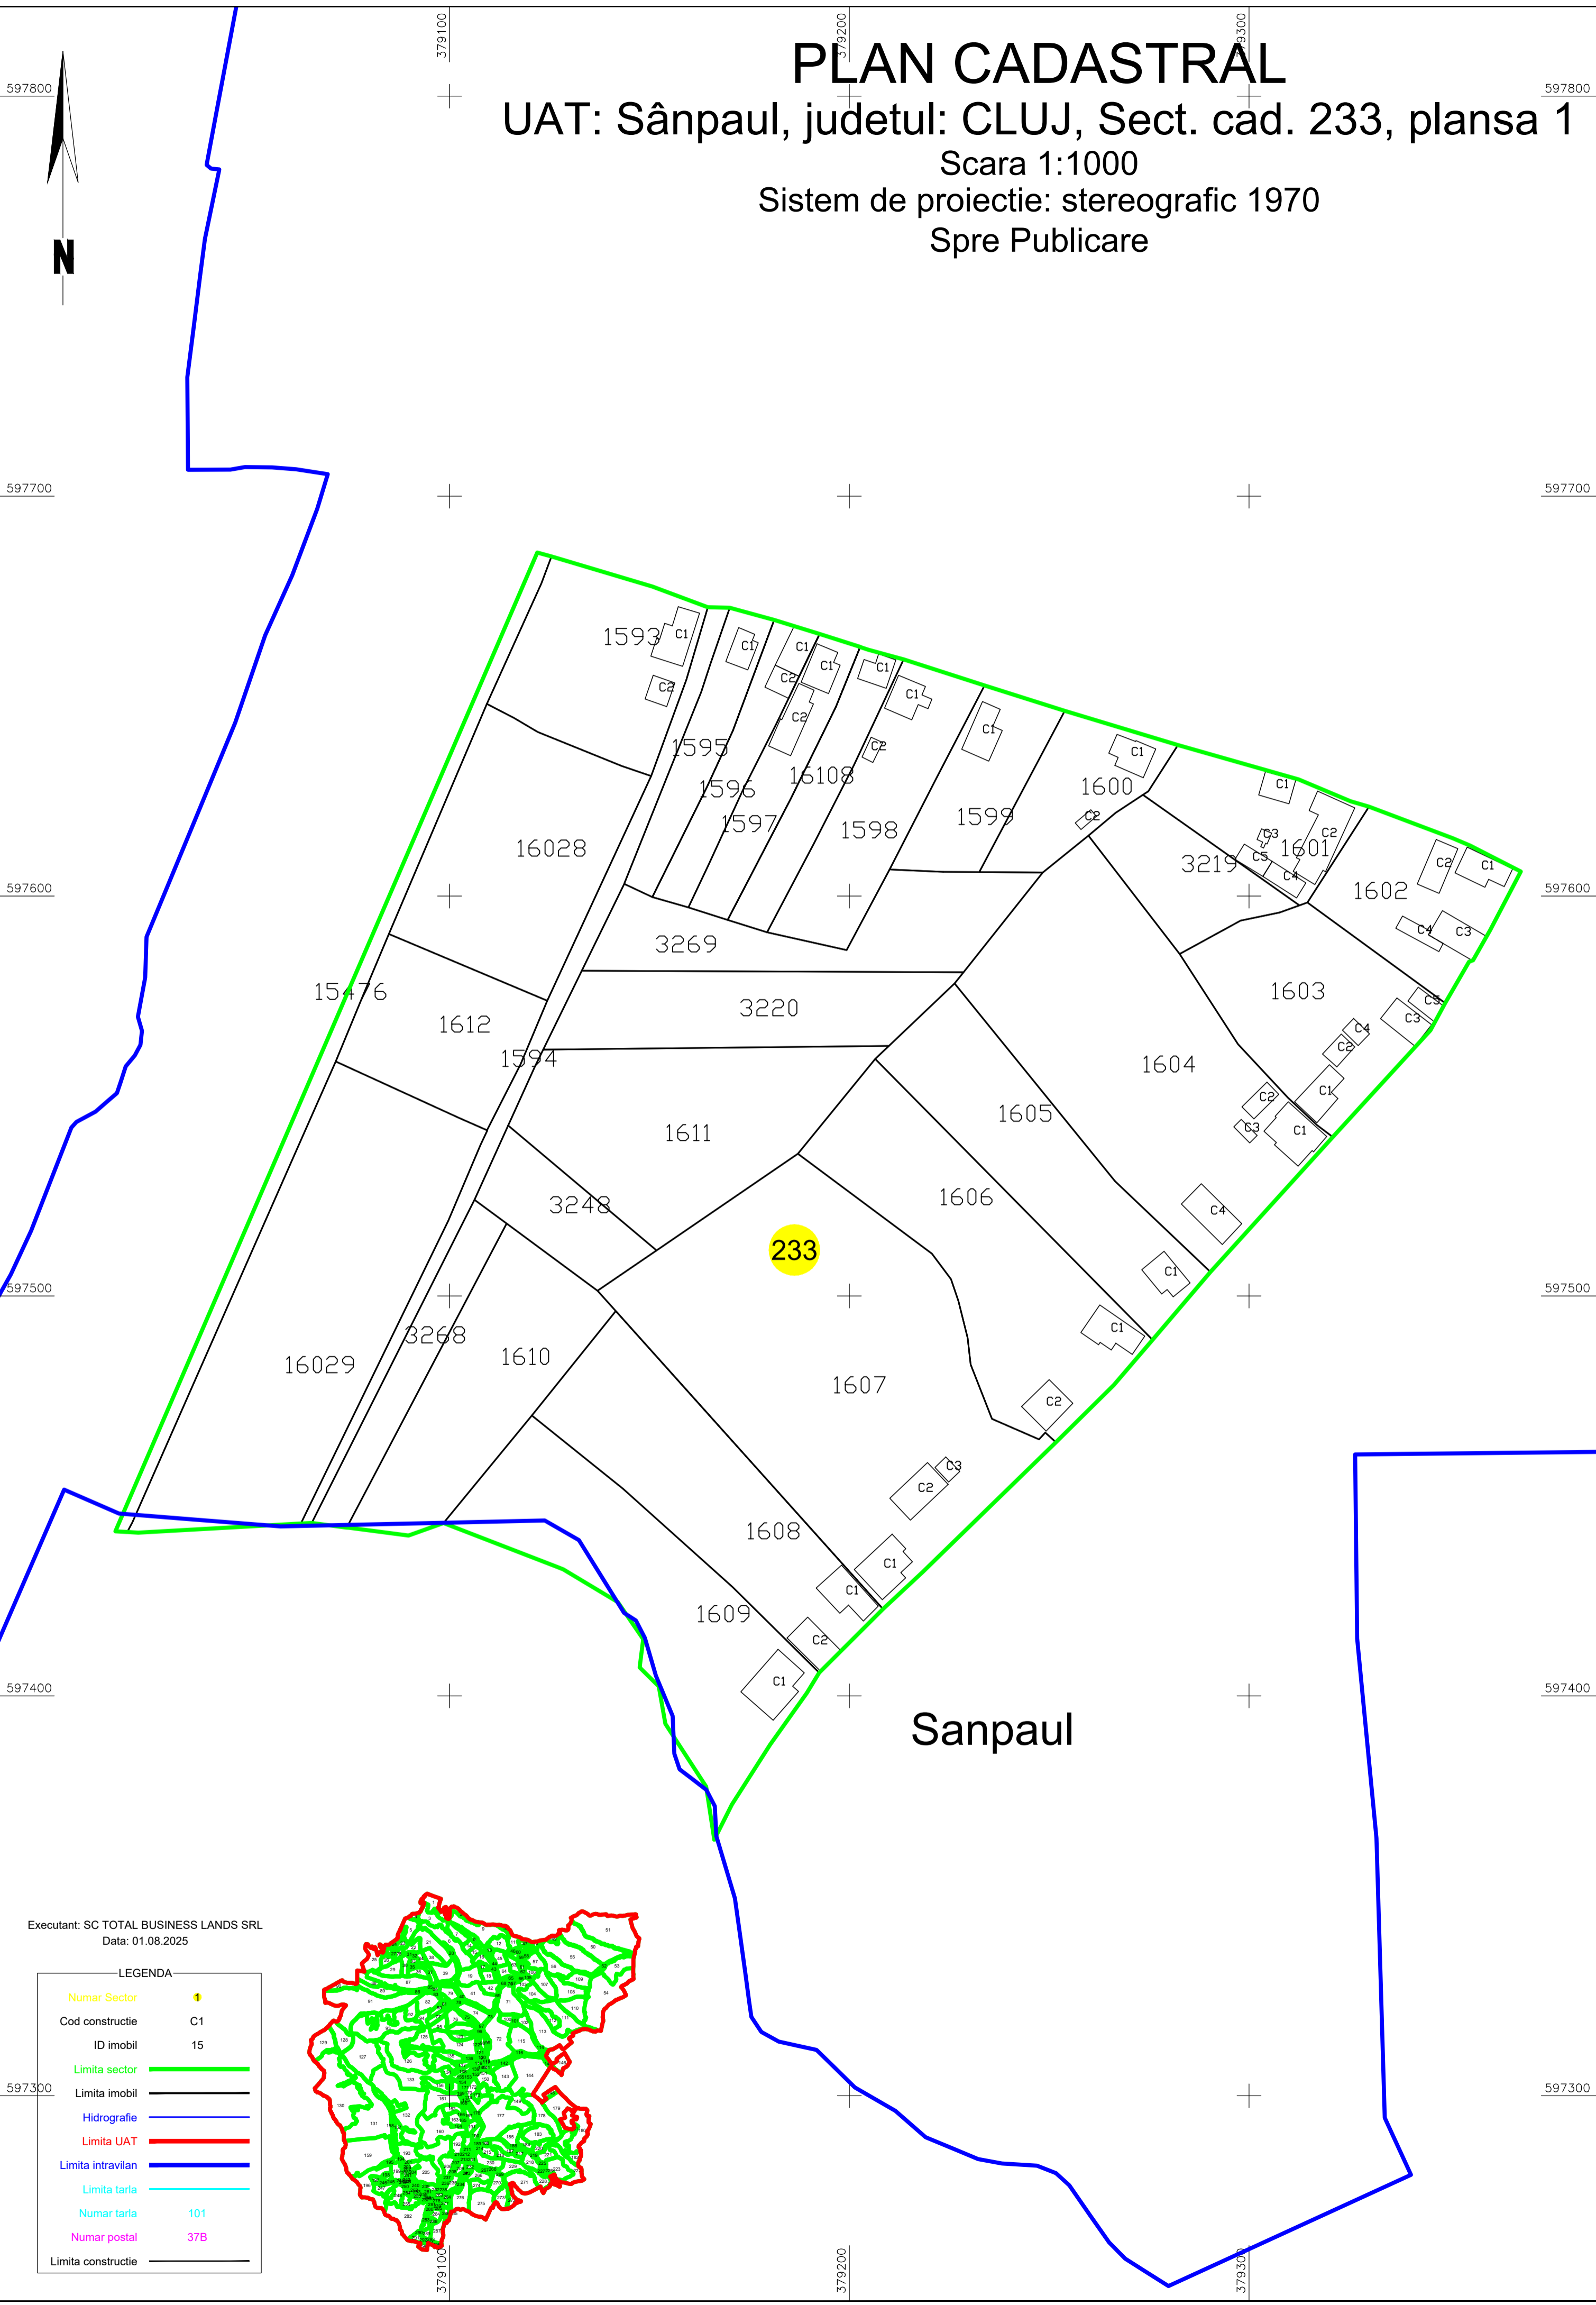

PLAN CADASTRAL

UAT: Sânpaul, judetul: CLUJ, Sect. cad. 233, plansa 1

Scara 1:1000

Sistem de proiectie: stereografic 1970

Spre Publicare

Executant: SC TOTAL BUSINESS LANDS SRL
Data: 01.08.2025

LEGENDA

Numar Sector	233
Cod constructie	C1
ID imobil	15
Limita sector	—
Limita imobil	—
Hidrografie	—
Limita UAT	—
Limita intravilan	—
Limita tarla	—
Numar tarla	101
Numar postal	37B
Limita constructie	—