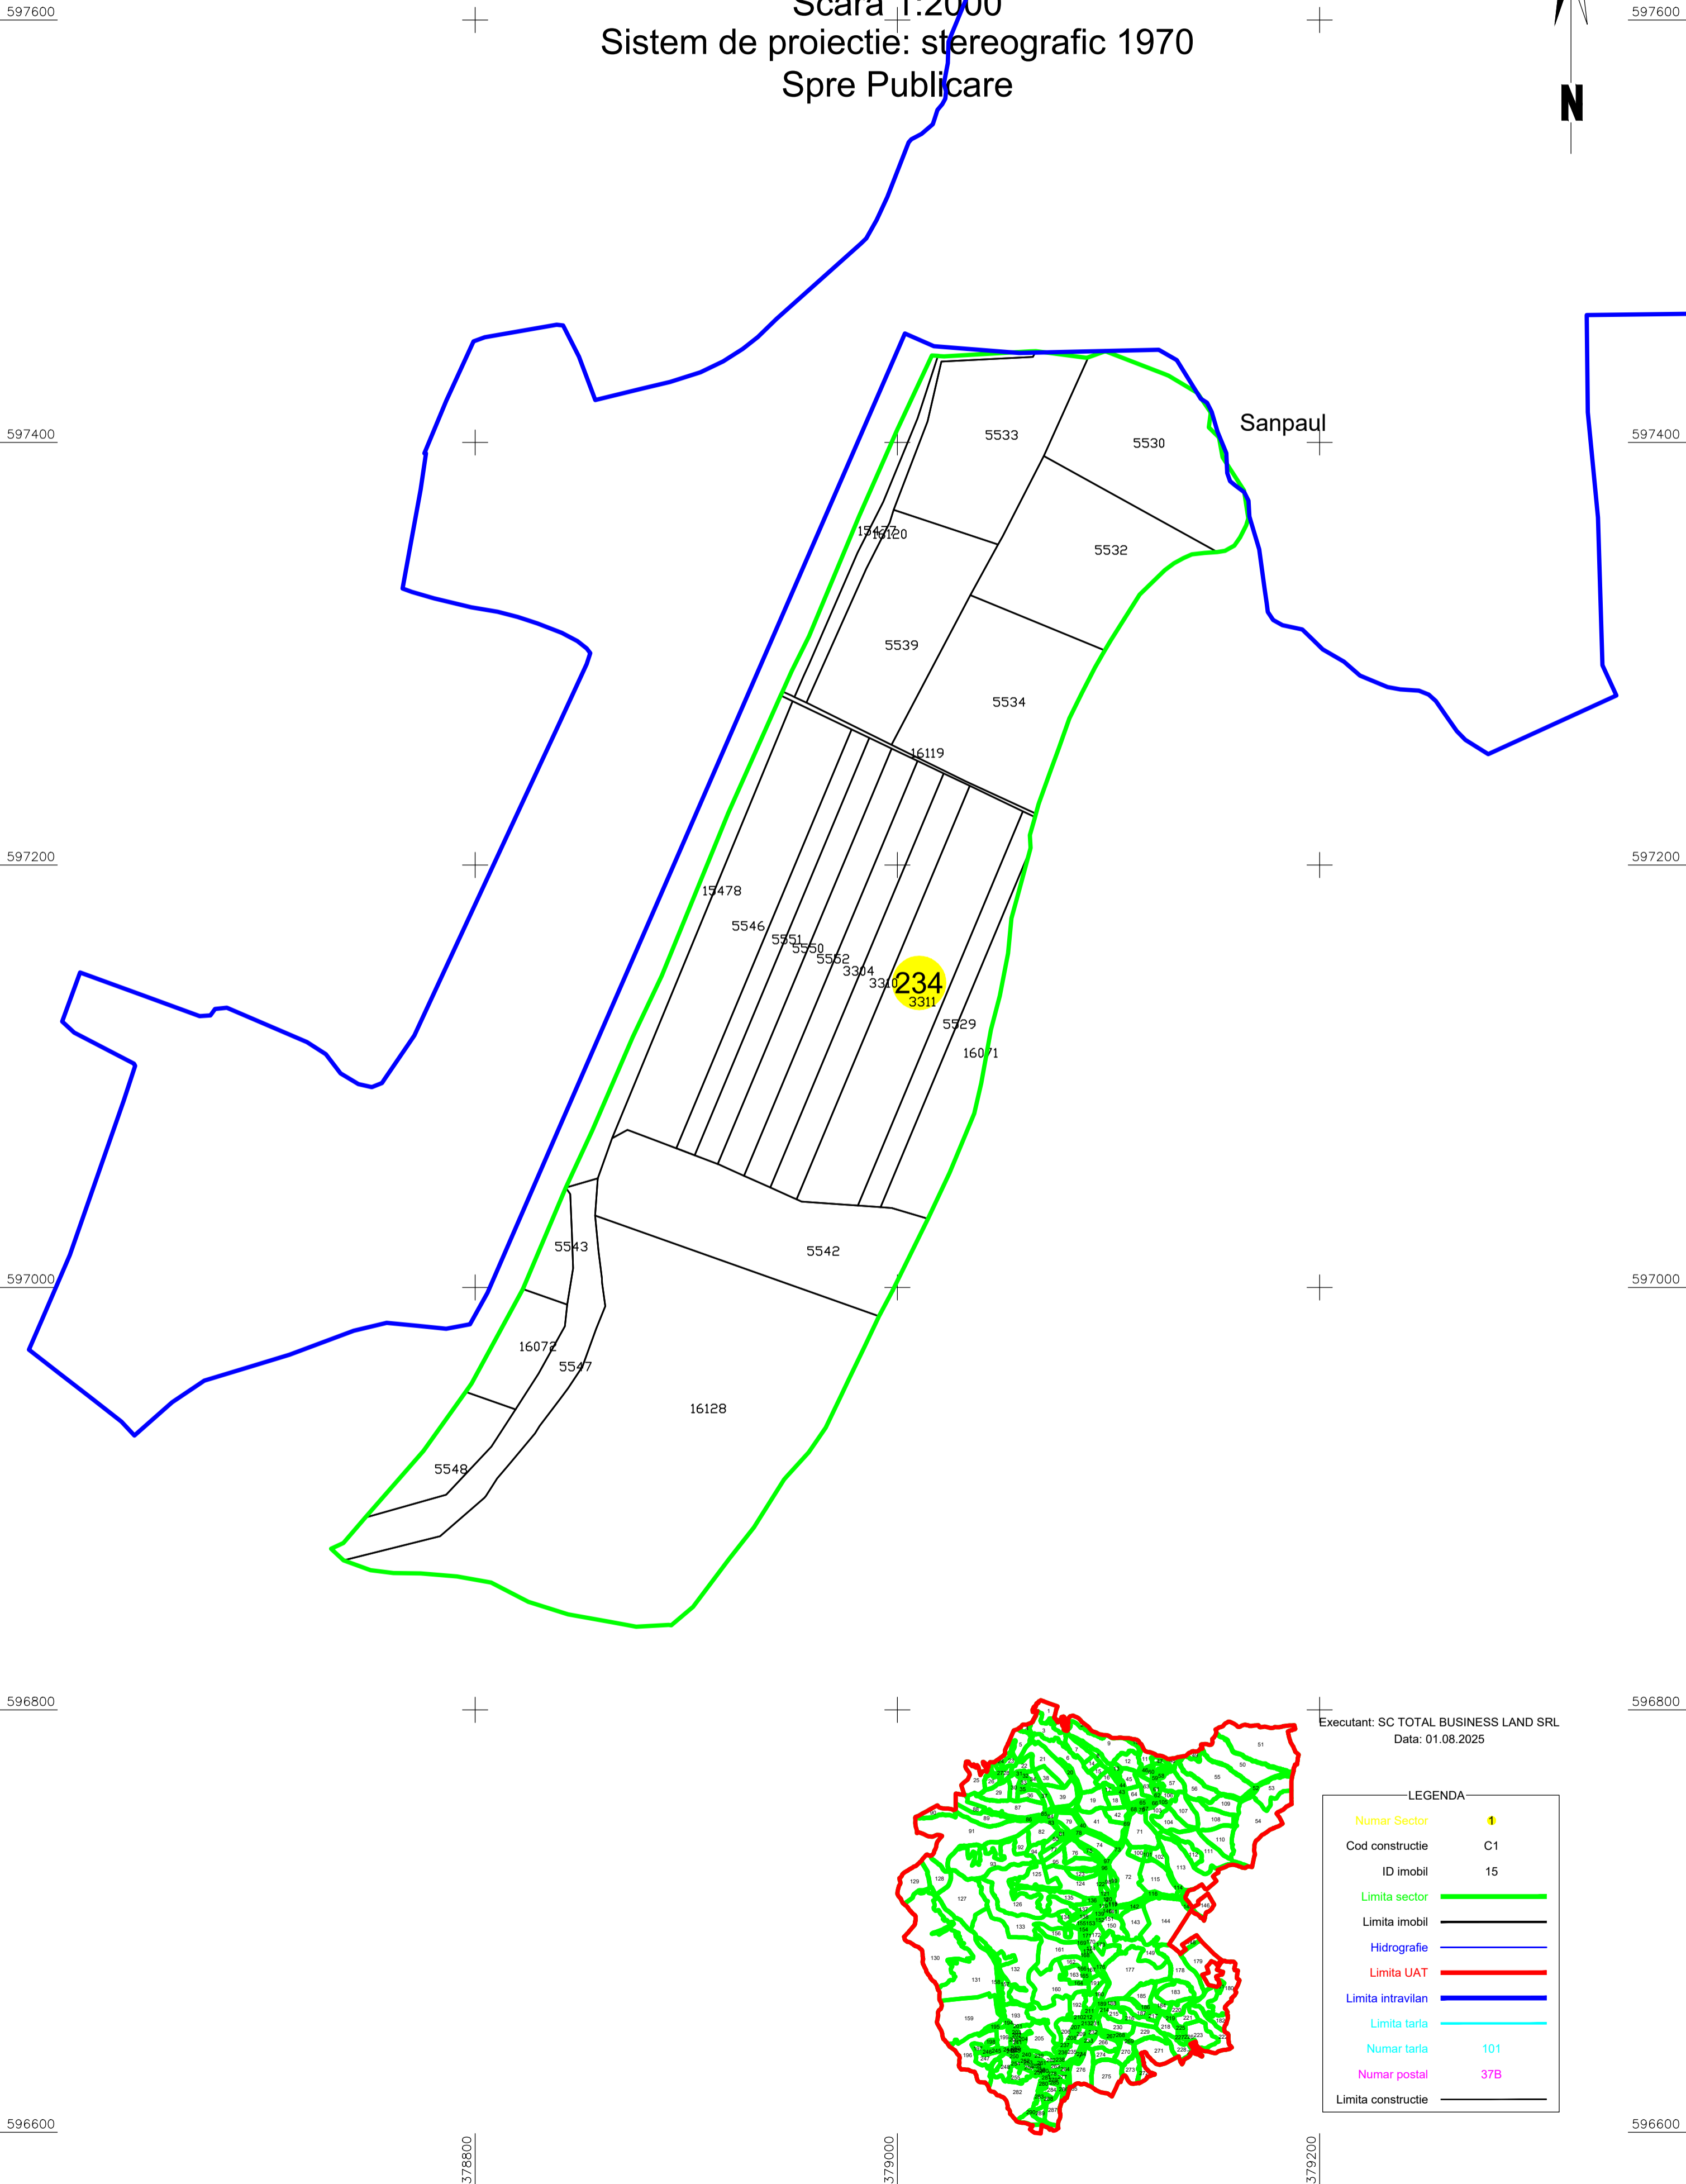

# PLAN CADASTRAL

UAT: Sânpaul, judetul: CLUJ, Sect. cad. 234, planșa 1  
Scara 1:2000  
Sistem de proiectie: stereografic 1970  
Spre Publicare

Executant: SC TOTAL BUSINESS LAND SRL  
Data: 01.08.2025

LEGENDA	
Numar Sector	1
Cod constructie	C1
ID imobil	15
Limita sector	—
Limita imobil	—
Hidrografie	—
Limita UAT	—
Limita intravilan	—
Limita tarla	—
Numar tarla	101
Numar postal	37B
Limita constructie	—