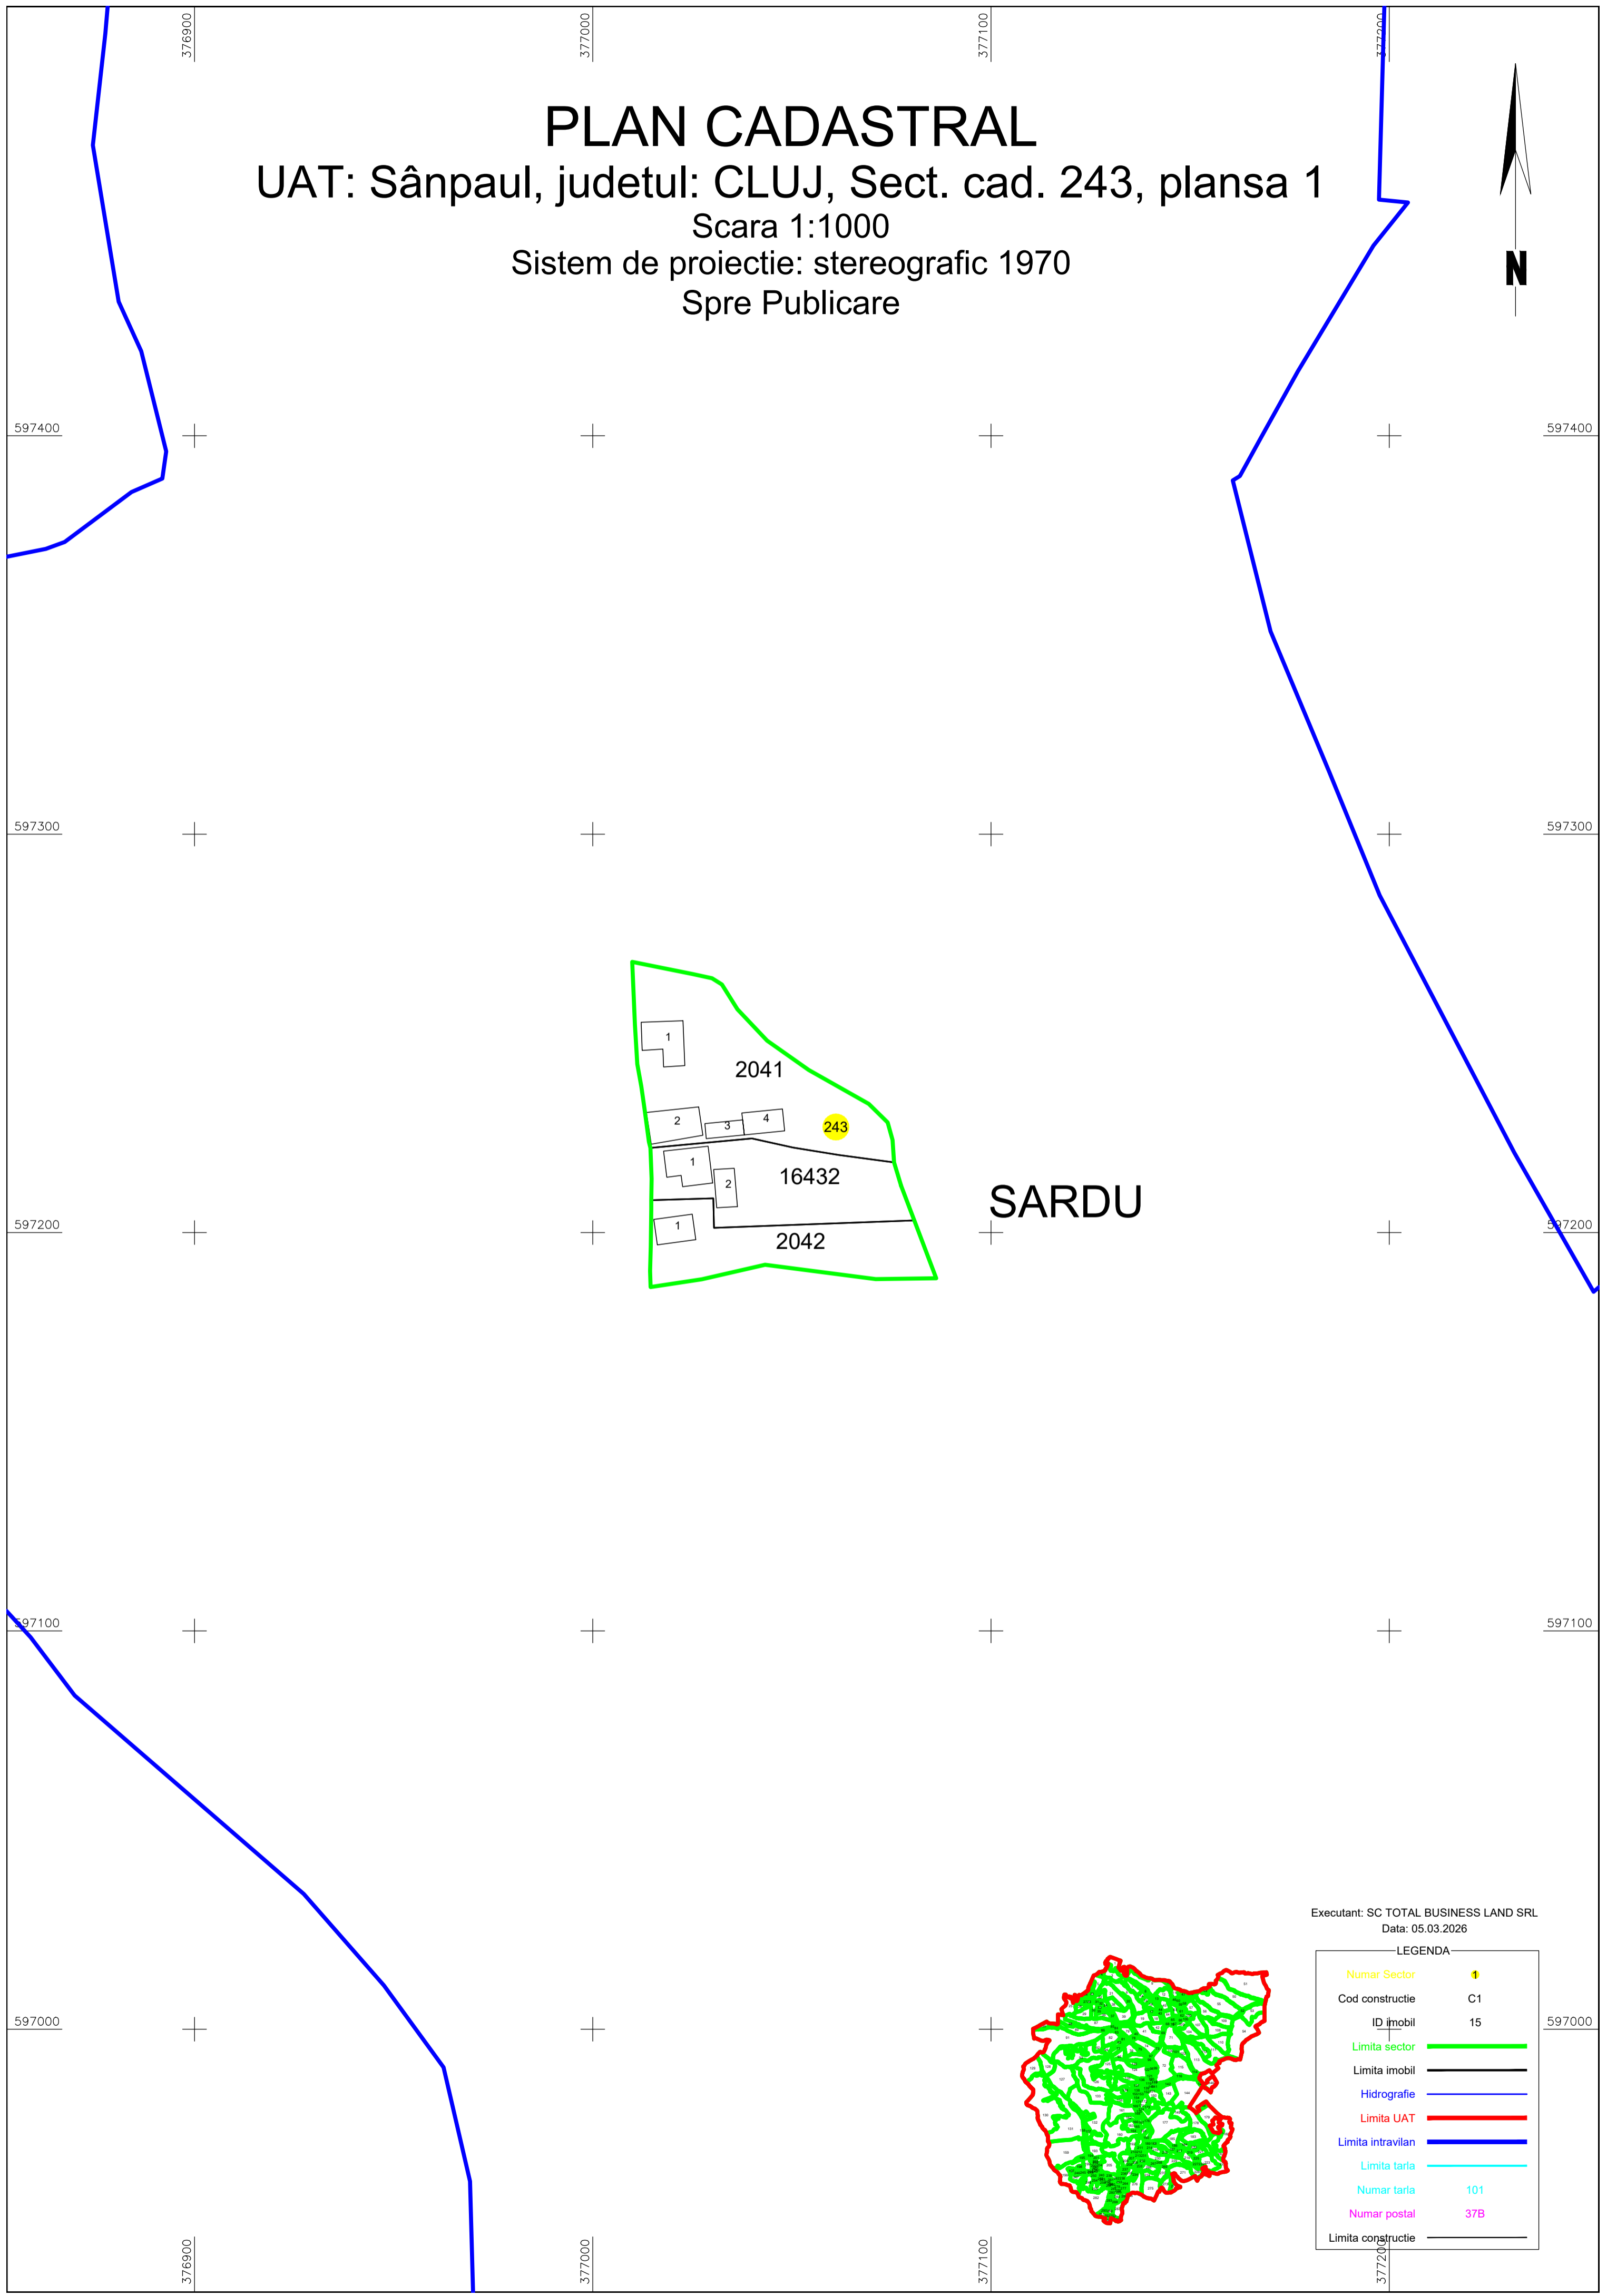

PLAN CADASTRAL

UAT: Sânpaul, judetul: CLUJ, Sect. cad. 243, planșa 1
 Scara 1:1000
 Sistem de proiectie: stereografic 1970
 Spre Publicare

Executant: SC TOTAL BUSINESS LAND SRL
 Data: 05.03.2026

LEGENDA	
Numar Sector	243
Cod constructie	C1
ID imobil	15
Limita sector	
Limita imobil	
Hidrografie	
Limita UAT	
Limita intravilan	
Limita tarla	
Numar tarla	101
Numar postal	37B
Limita constructie	