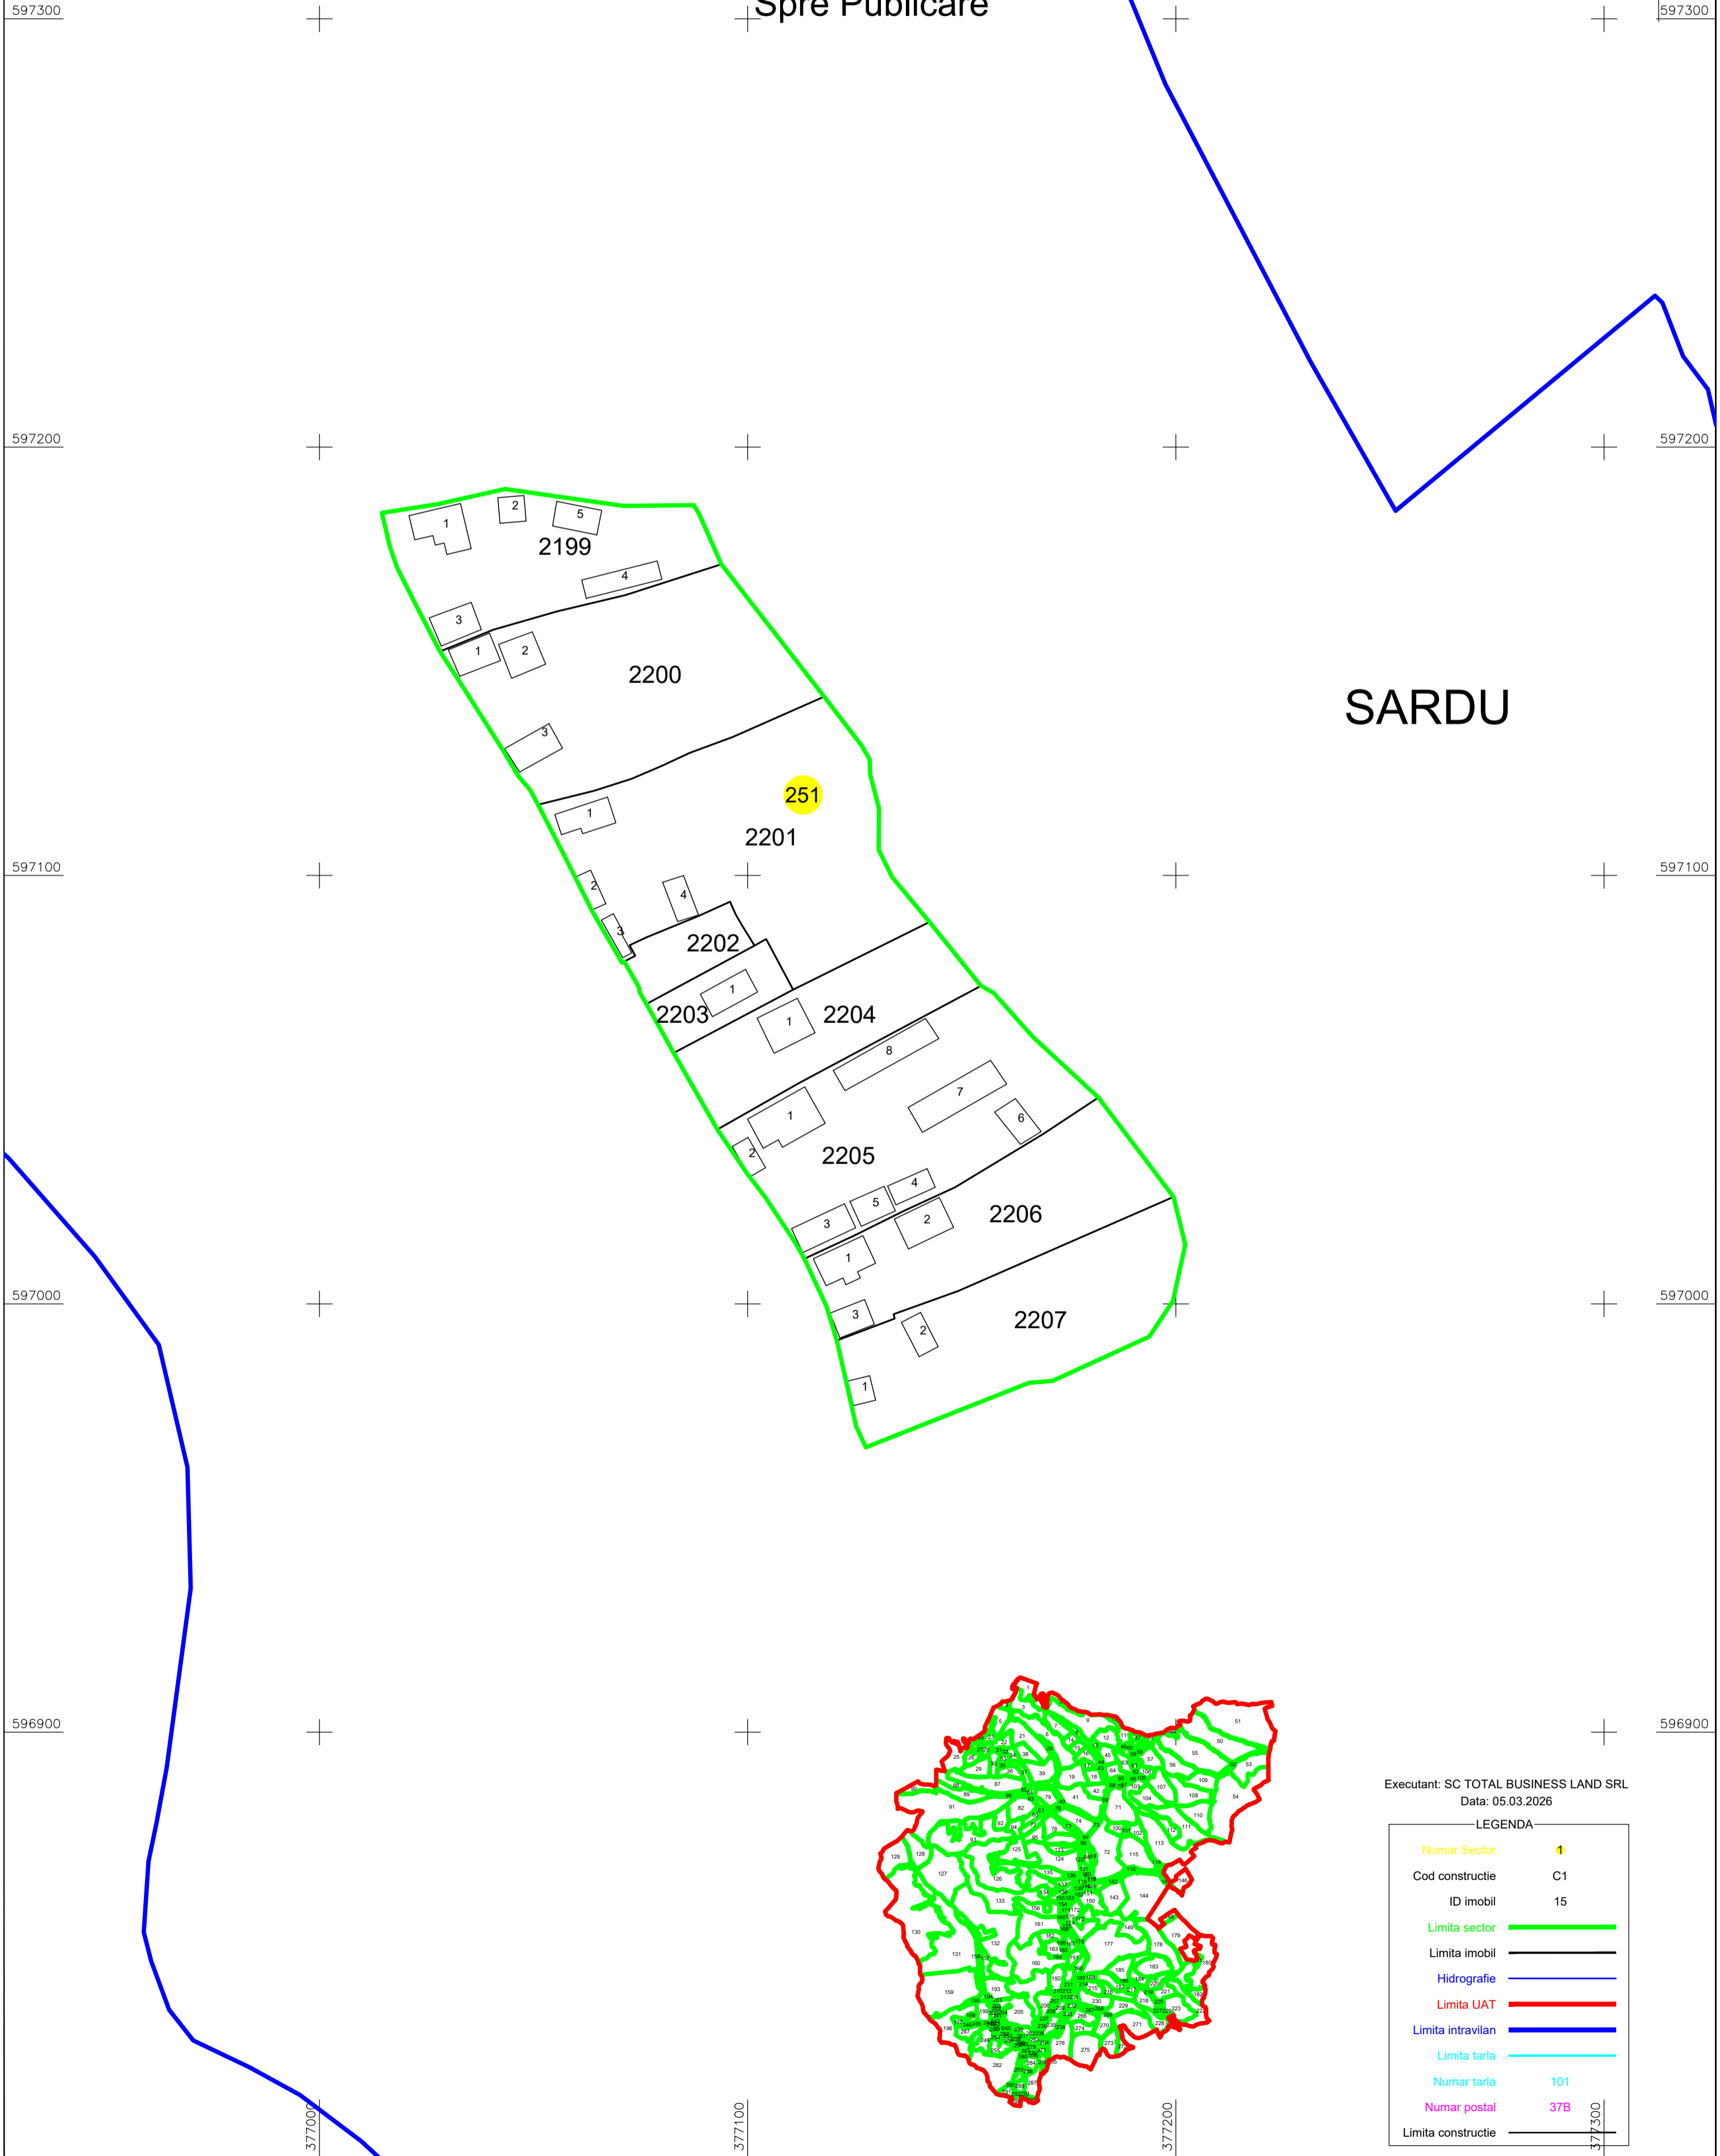

PLAN CADASTRAL

UAT: Sânpaul, judetul: CLUJ, Sect. cad. 251, plansa 1
 Scara 1:1000
 Sistem de proiectie: stereografic 1970
 Spre Publicare

SARDU

251

Executant: SC TOTAL BUSINESS LAND SRL
 Data: 05.03.2026

LEGENDA	
Numar Sector	1
Cod constructie	C1
ID imobil	15
Limita sector	
Limita imobil	
Hidrografie	
Limita UAT	
Limita intravilan	
Limita tarla	
Numar tarla	101
Numar postal	37B
Limita constructie	