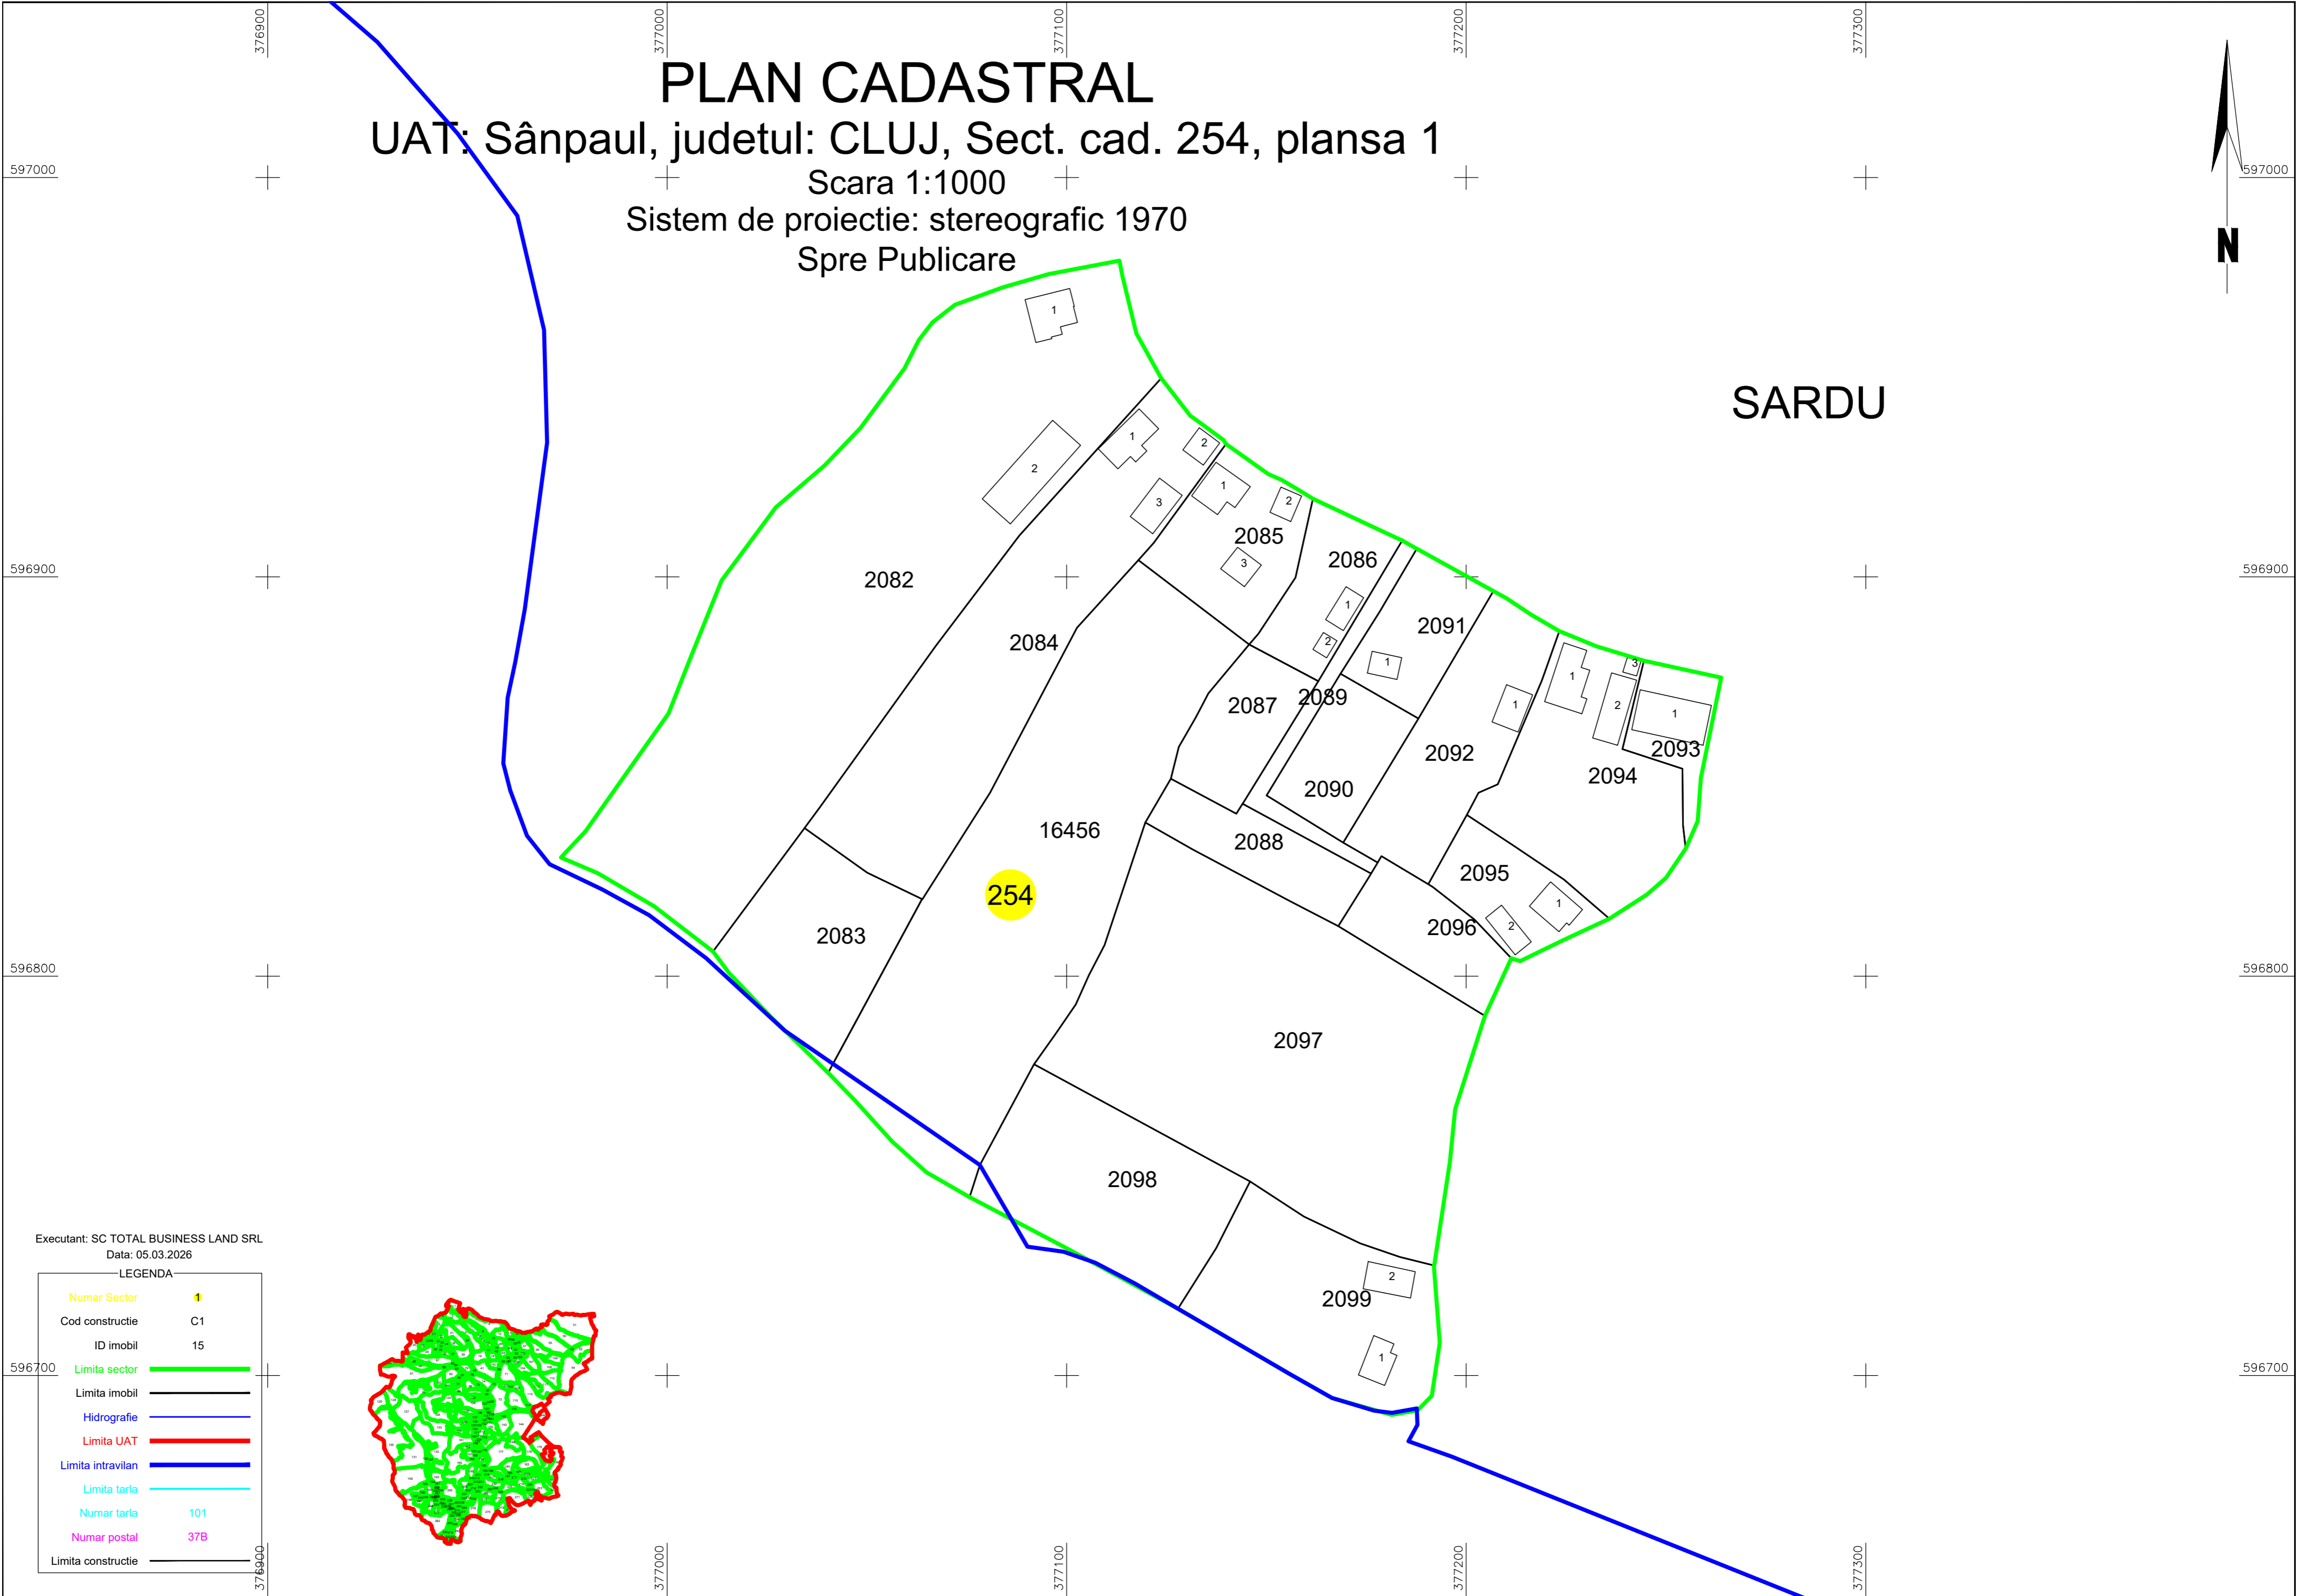

# PLAN CADASTRAL

UAT: Sânpaul, judetul: CLUJ, Sect. cad. 254, planșa 1

Scara 1:1000

Sistem de proiectie: stereografic 1970

Spre Publicare

SARDU

Executant: SC TOTAL BUSINESS LAND SRL  
Data: 05.03.2026

### LEGENDA

Numar Sector	1
Cod constructie	C1
ID imobil	15
Limita sector	
Limita imobil	
Hidrografie	
Limita UAT	
Limita intravilan	
Limita tarla	
Numar tarla	101
Numar postal	37B
Limita constructie	