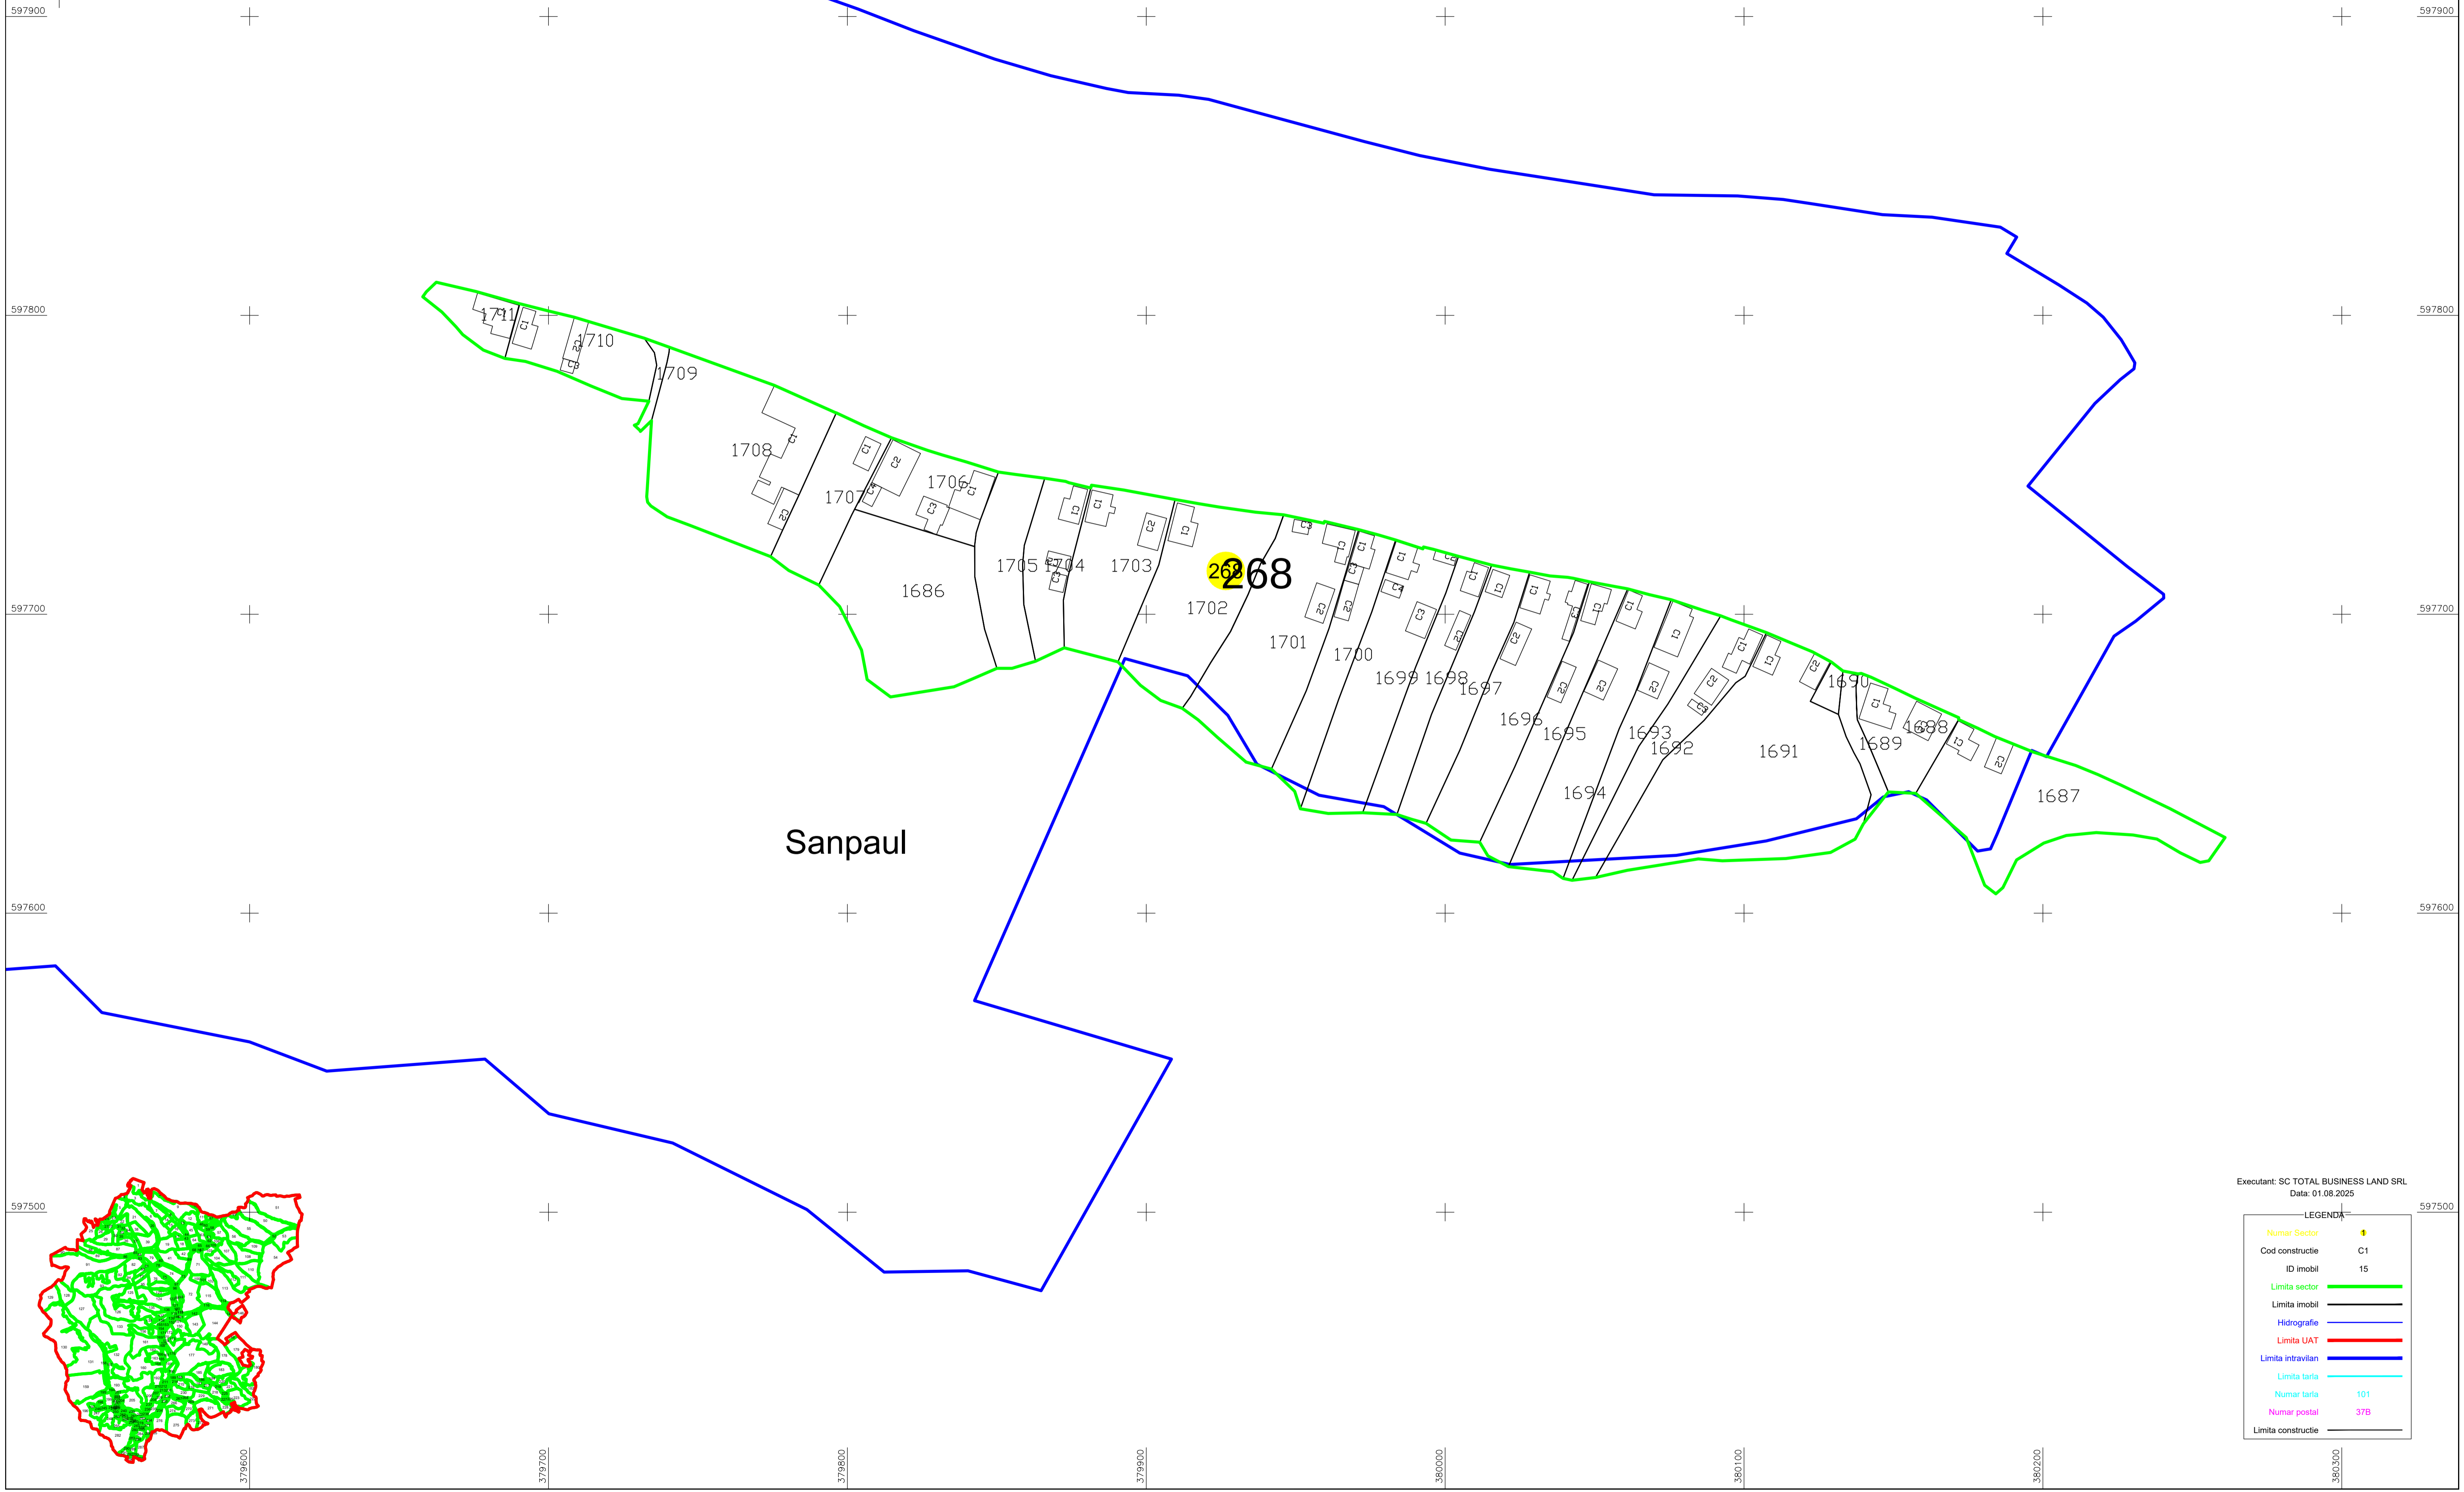

# PLAN CADASTRAL

UAT: Sânpaul, judetul: CLUJ, Sect. cad. 268, plansa 1

Scara 1:1000

Sistem de proiectie: stereografic 1970

Spre Publicare

Sanpaul

268

Executant: SC TOTAL BUSINESS LAND SRL  
Data: 01.08.2025

LEGENDA	
Numar Sector	268
Cod constructie	C1
ID imobil	15
Limita sector	—
Limita imobil	—
Hidrografe	—
Limita UAT	—
Limita intravilan	—
Limita tarla	—
Numar tarla	101
Numar postal	37B
Limita constructie	—