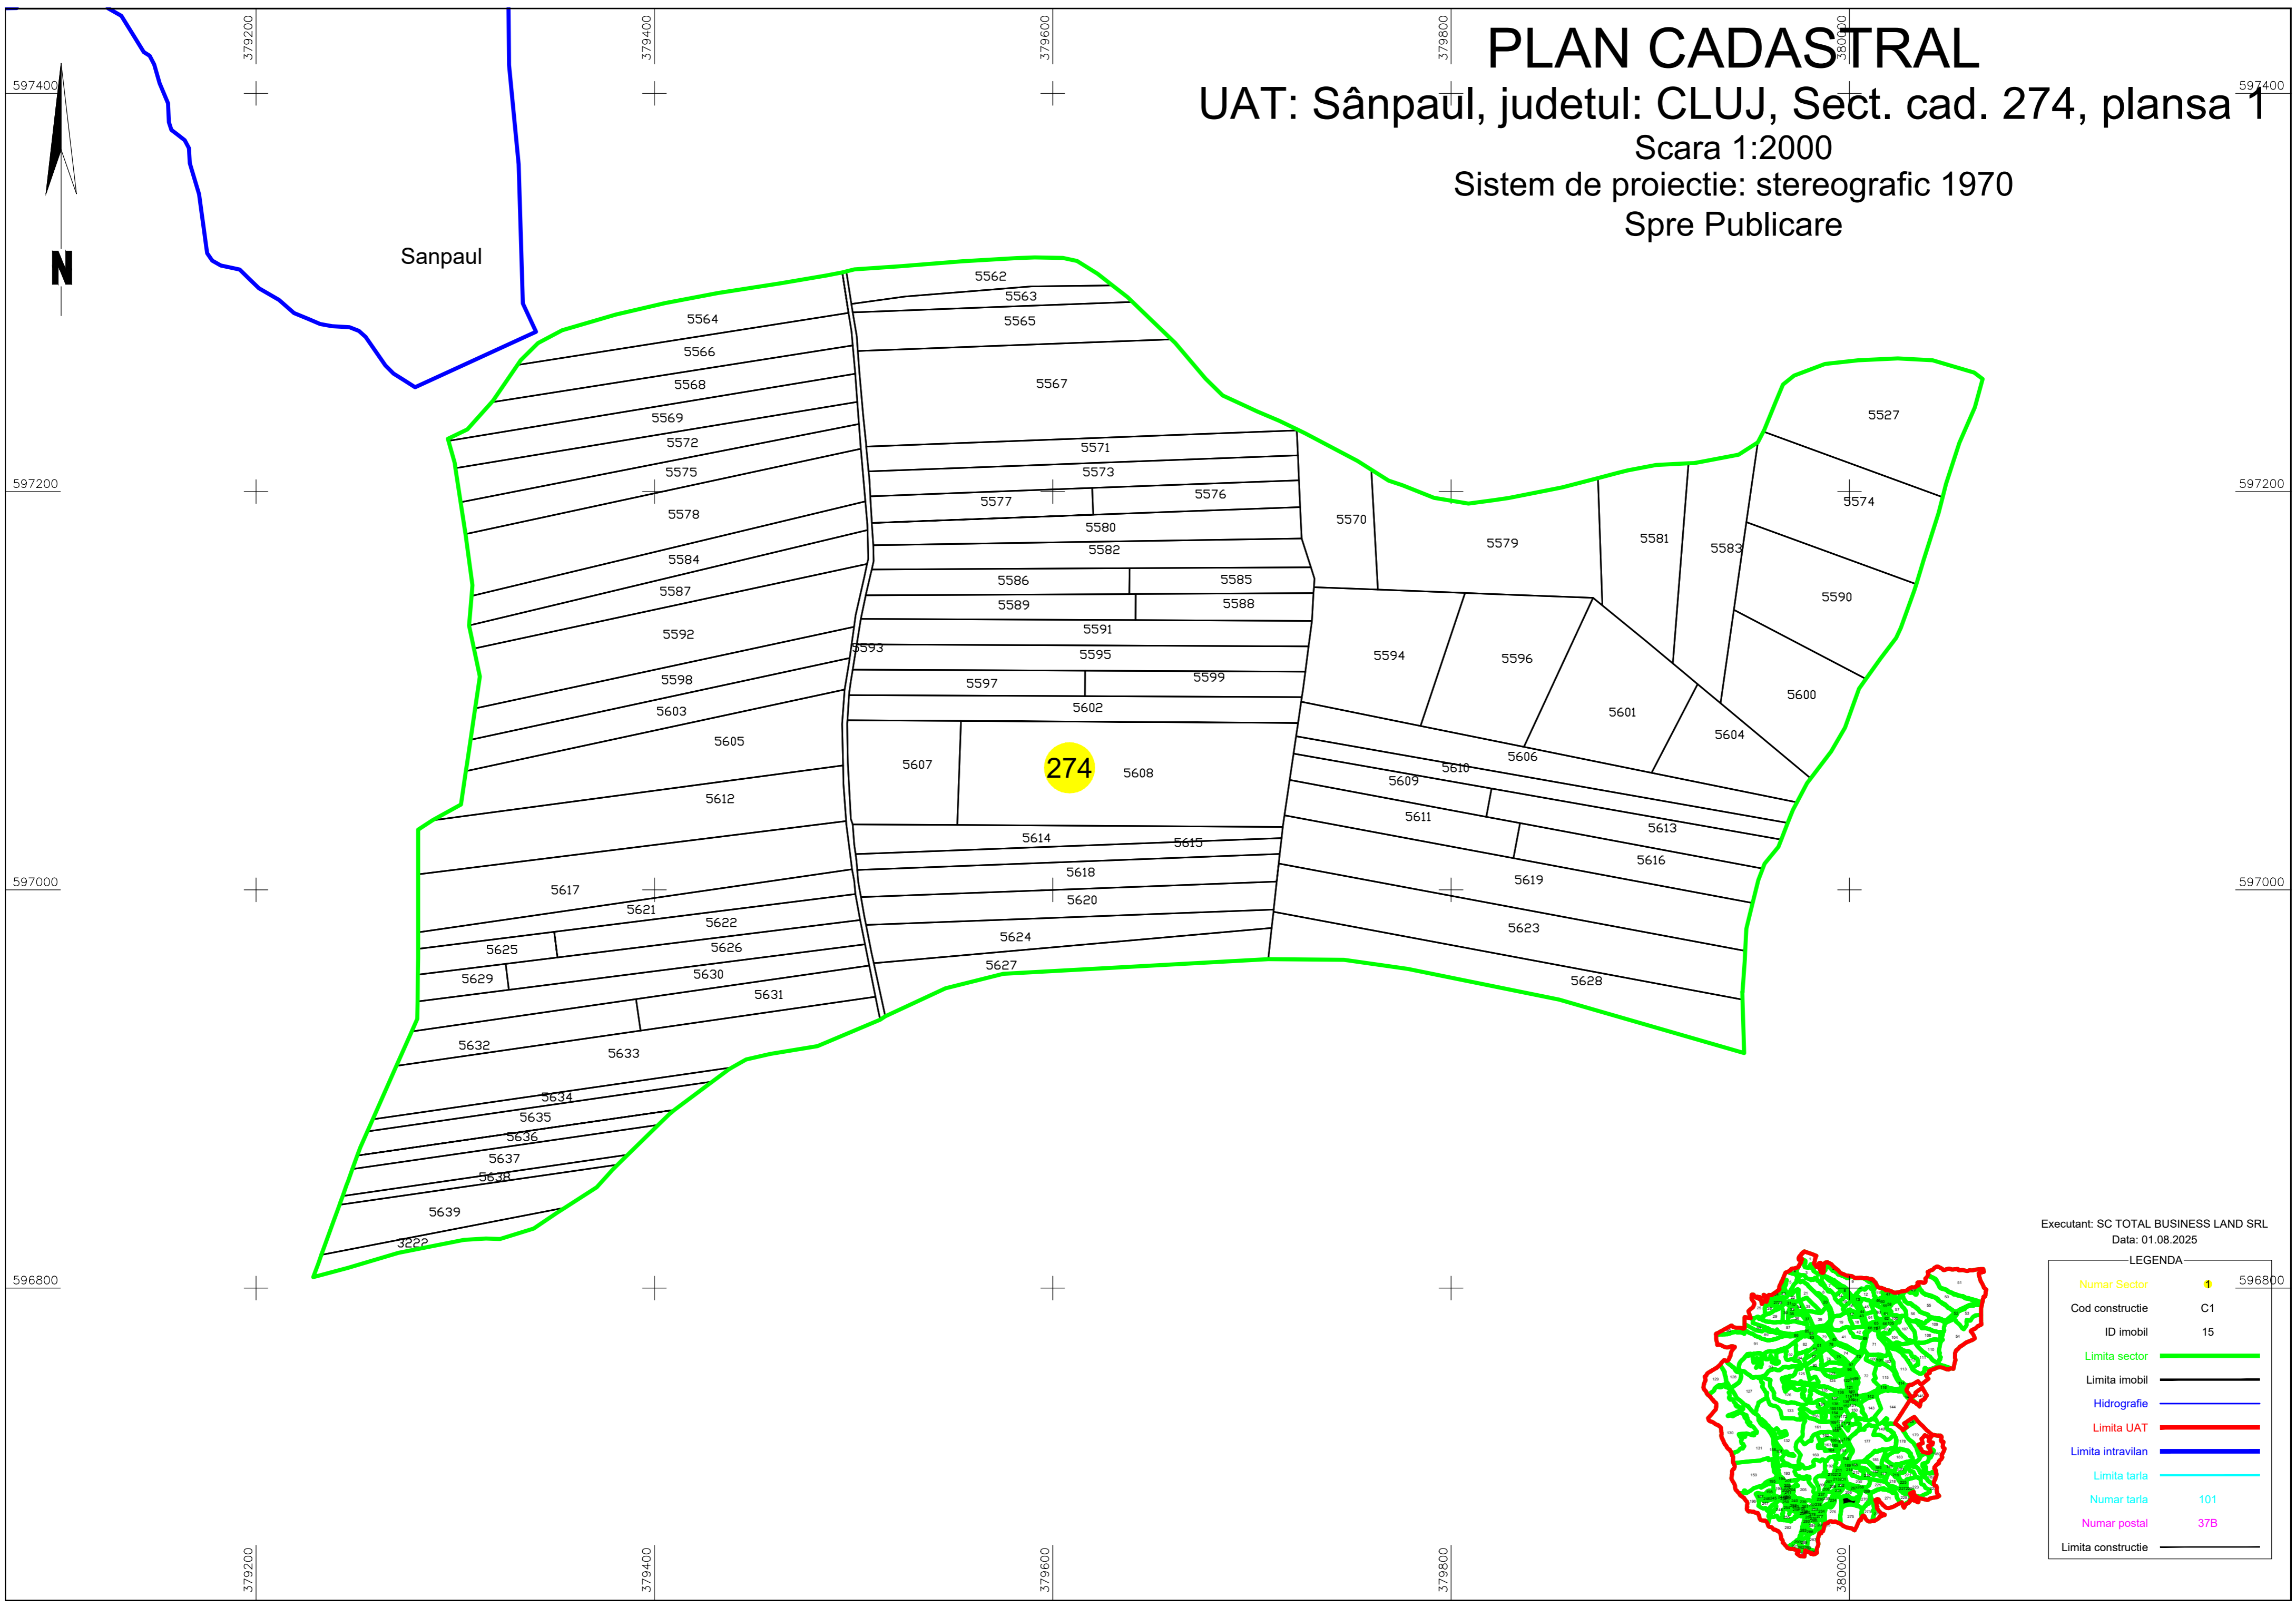

# PLAN CADASTRAL

UAT: Sânpaul, judetul: CLUJ, Sect. cad. 274, plansa 1

Scara 1:2000

Sistem de proiectie: stereografic 1970

Spre Publicare

Executant: SC TOTAL BUSINESS LAND SRL  
Data: 01.08.2025

### LEGENDA

Numar Sector	274
Cod constructie	C1
ID imobil	15
Limita sector	
Limita imobil	
Hidrografie	
Limita UAT	
Limita intravilan	
Limita tarla	
Numar tarla	101
Numar postal	37B
Limita constructie	