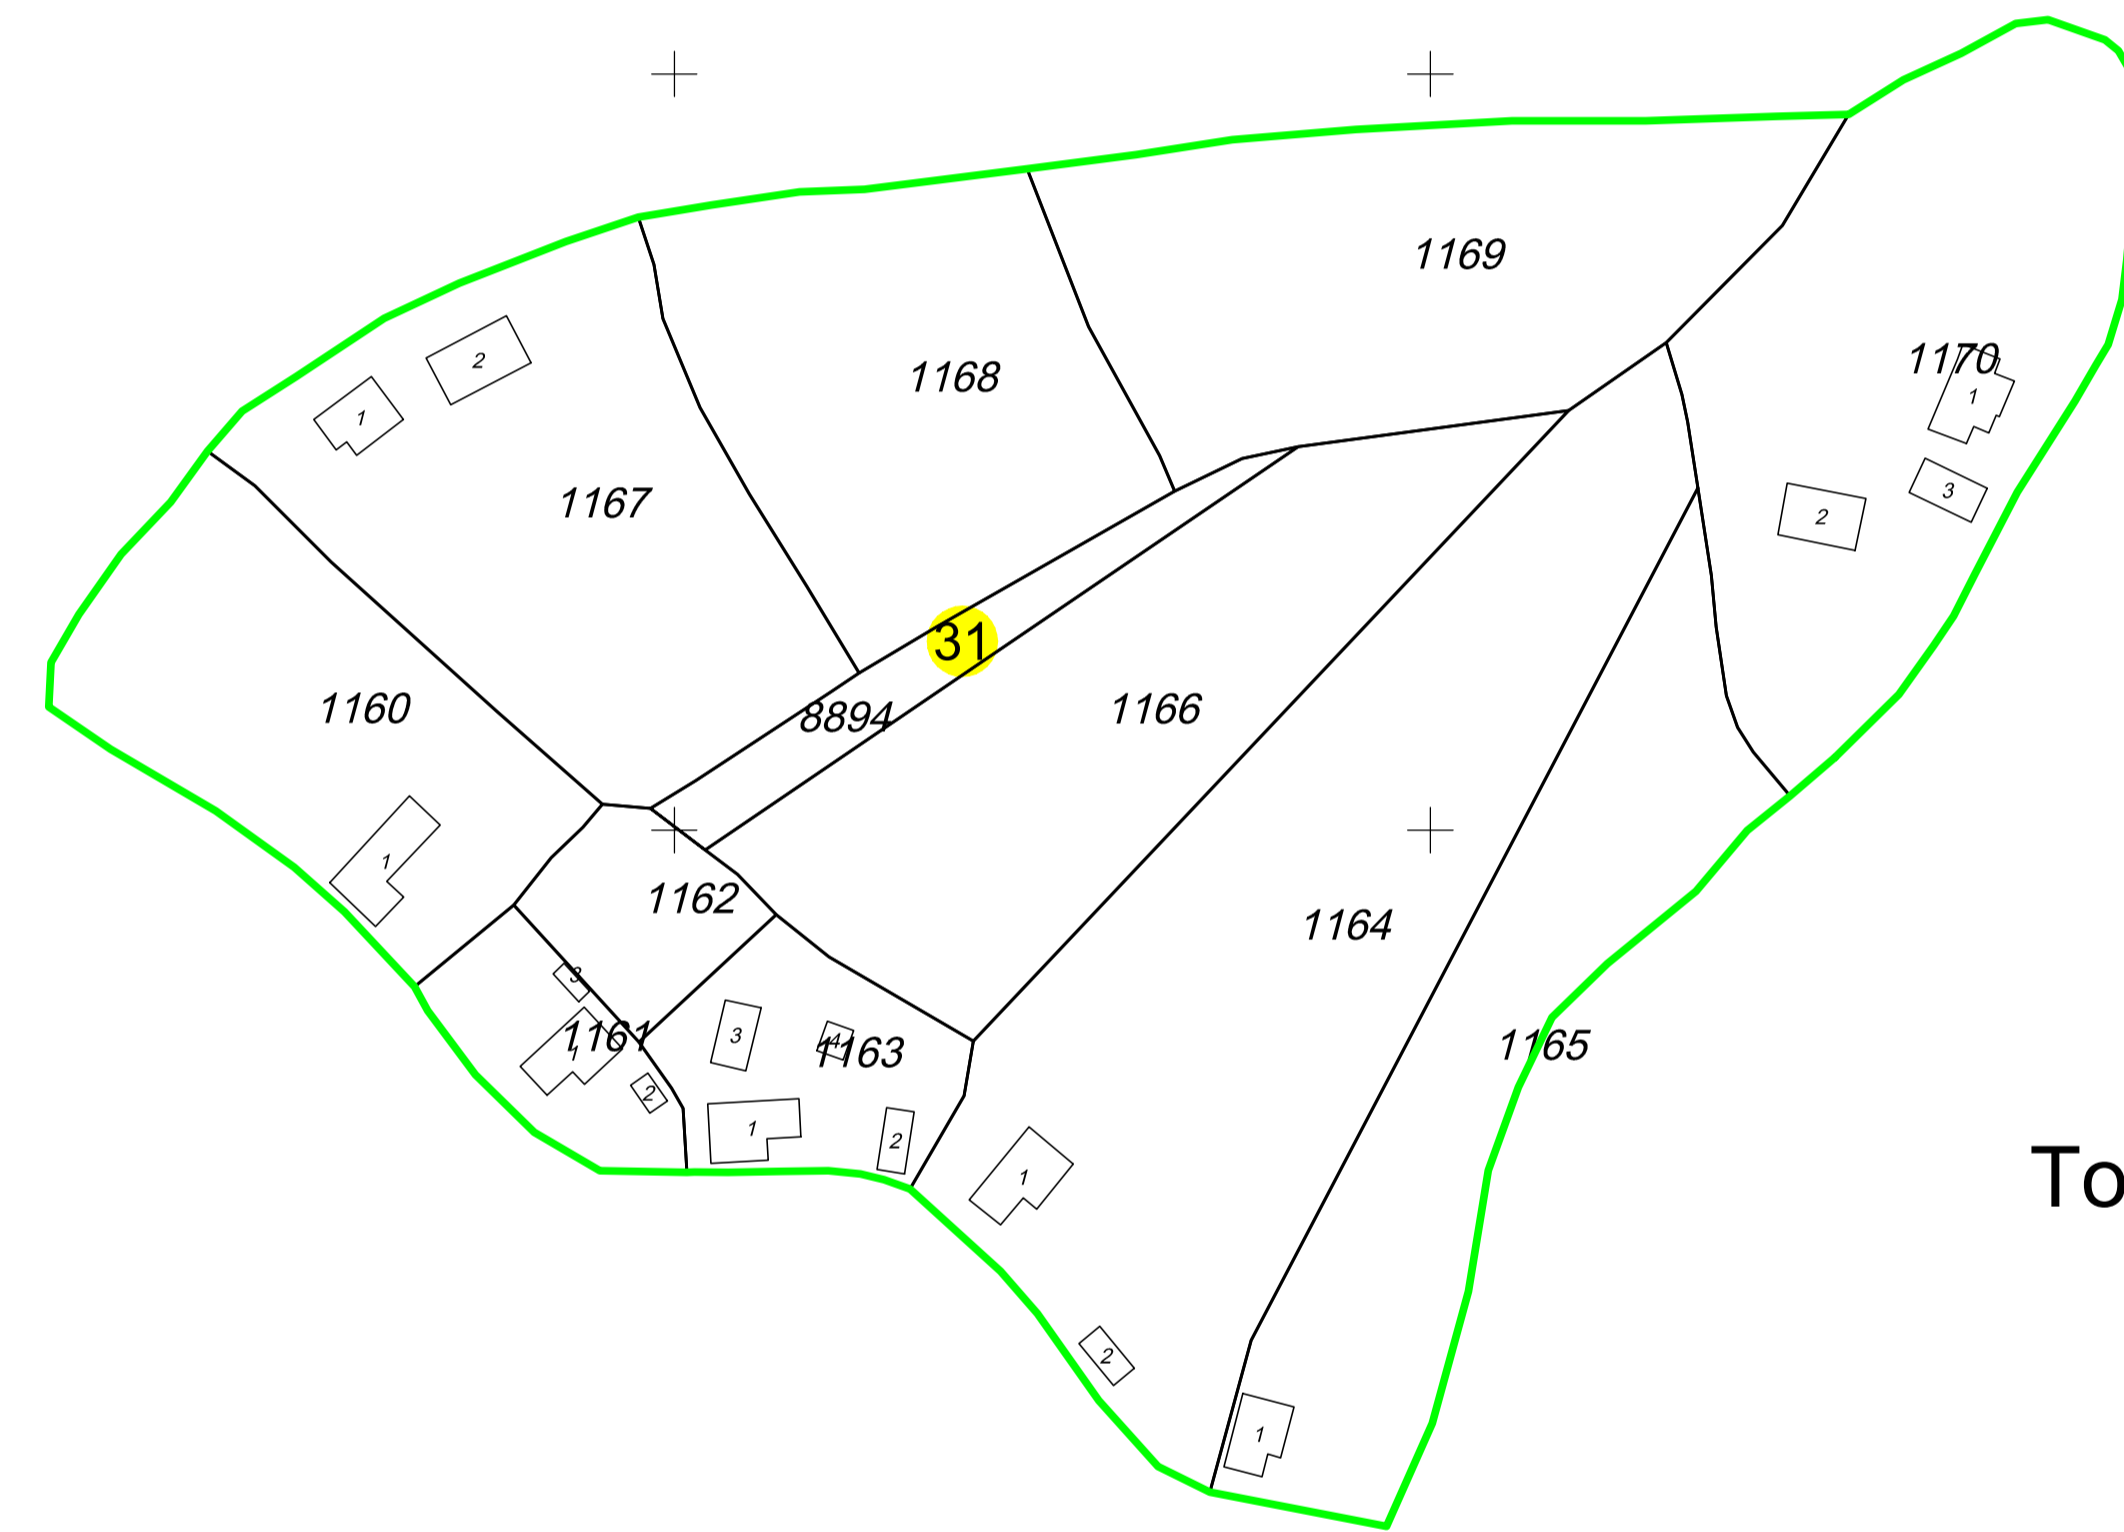

PLAN CADASTRAL
UAT: Sânpaul, judetul: CLUJ, Sect. cad. 31
Scara 1:1000
Sistem de proiectie: stereografic 1970
Spre Publicare

Topa Mică

Legendă

Limite

Limită sector 

Limită UAT 

Limită imobil 

Identificator imobil **6898**

Denumire sector **148**

Toponimie

Drumuri

S.C.Total Business Land.S.R.L.
Semnătura:  Data: 03.02.2026