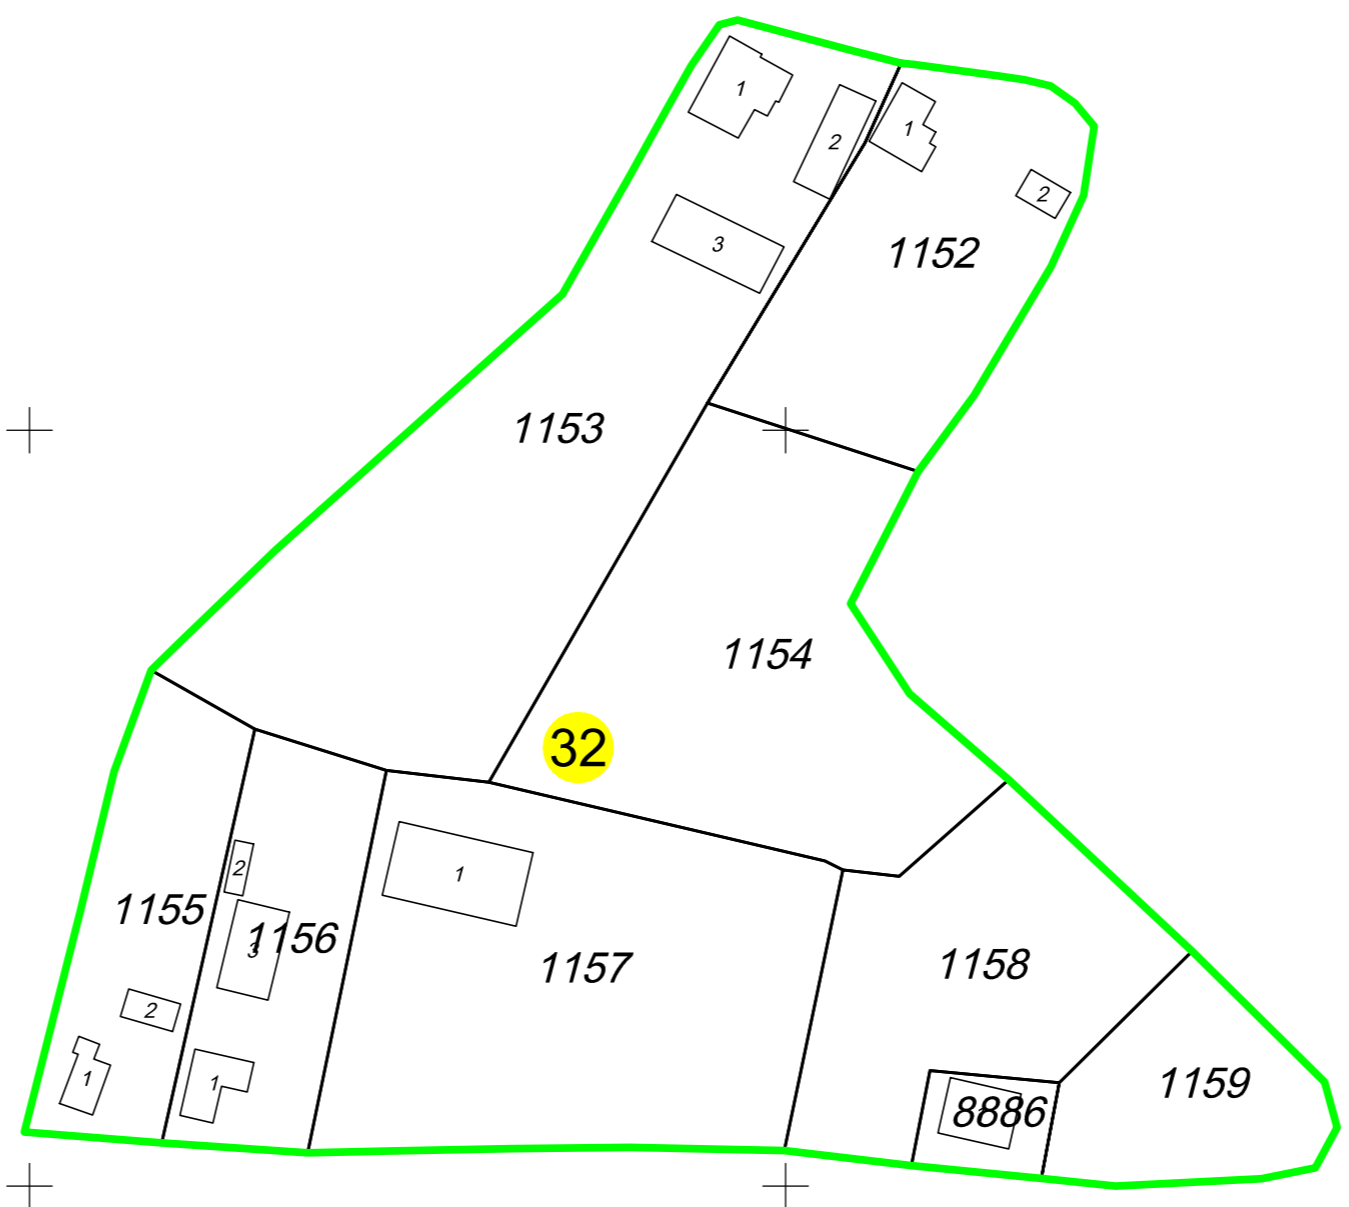

PLAN CADASTRAL
UAT: Sânpaul, județul: CLUJ, Sect. cad. 32
Scara 1:1000
Sistem de proiectie: stereografic 1970
Spre Publicare

Topa Mică

Legendă	
<u>Limite</u>	
Limită sector	
Limită UAT	
Limită imobil	
Identificator imobil	6898
Denumire sector	148
<u>Toponimie</u>	