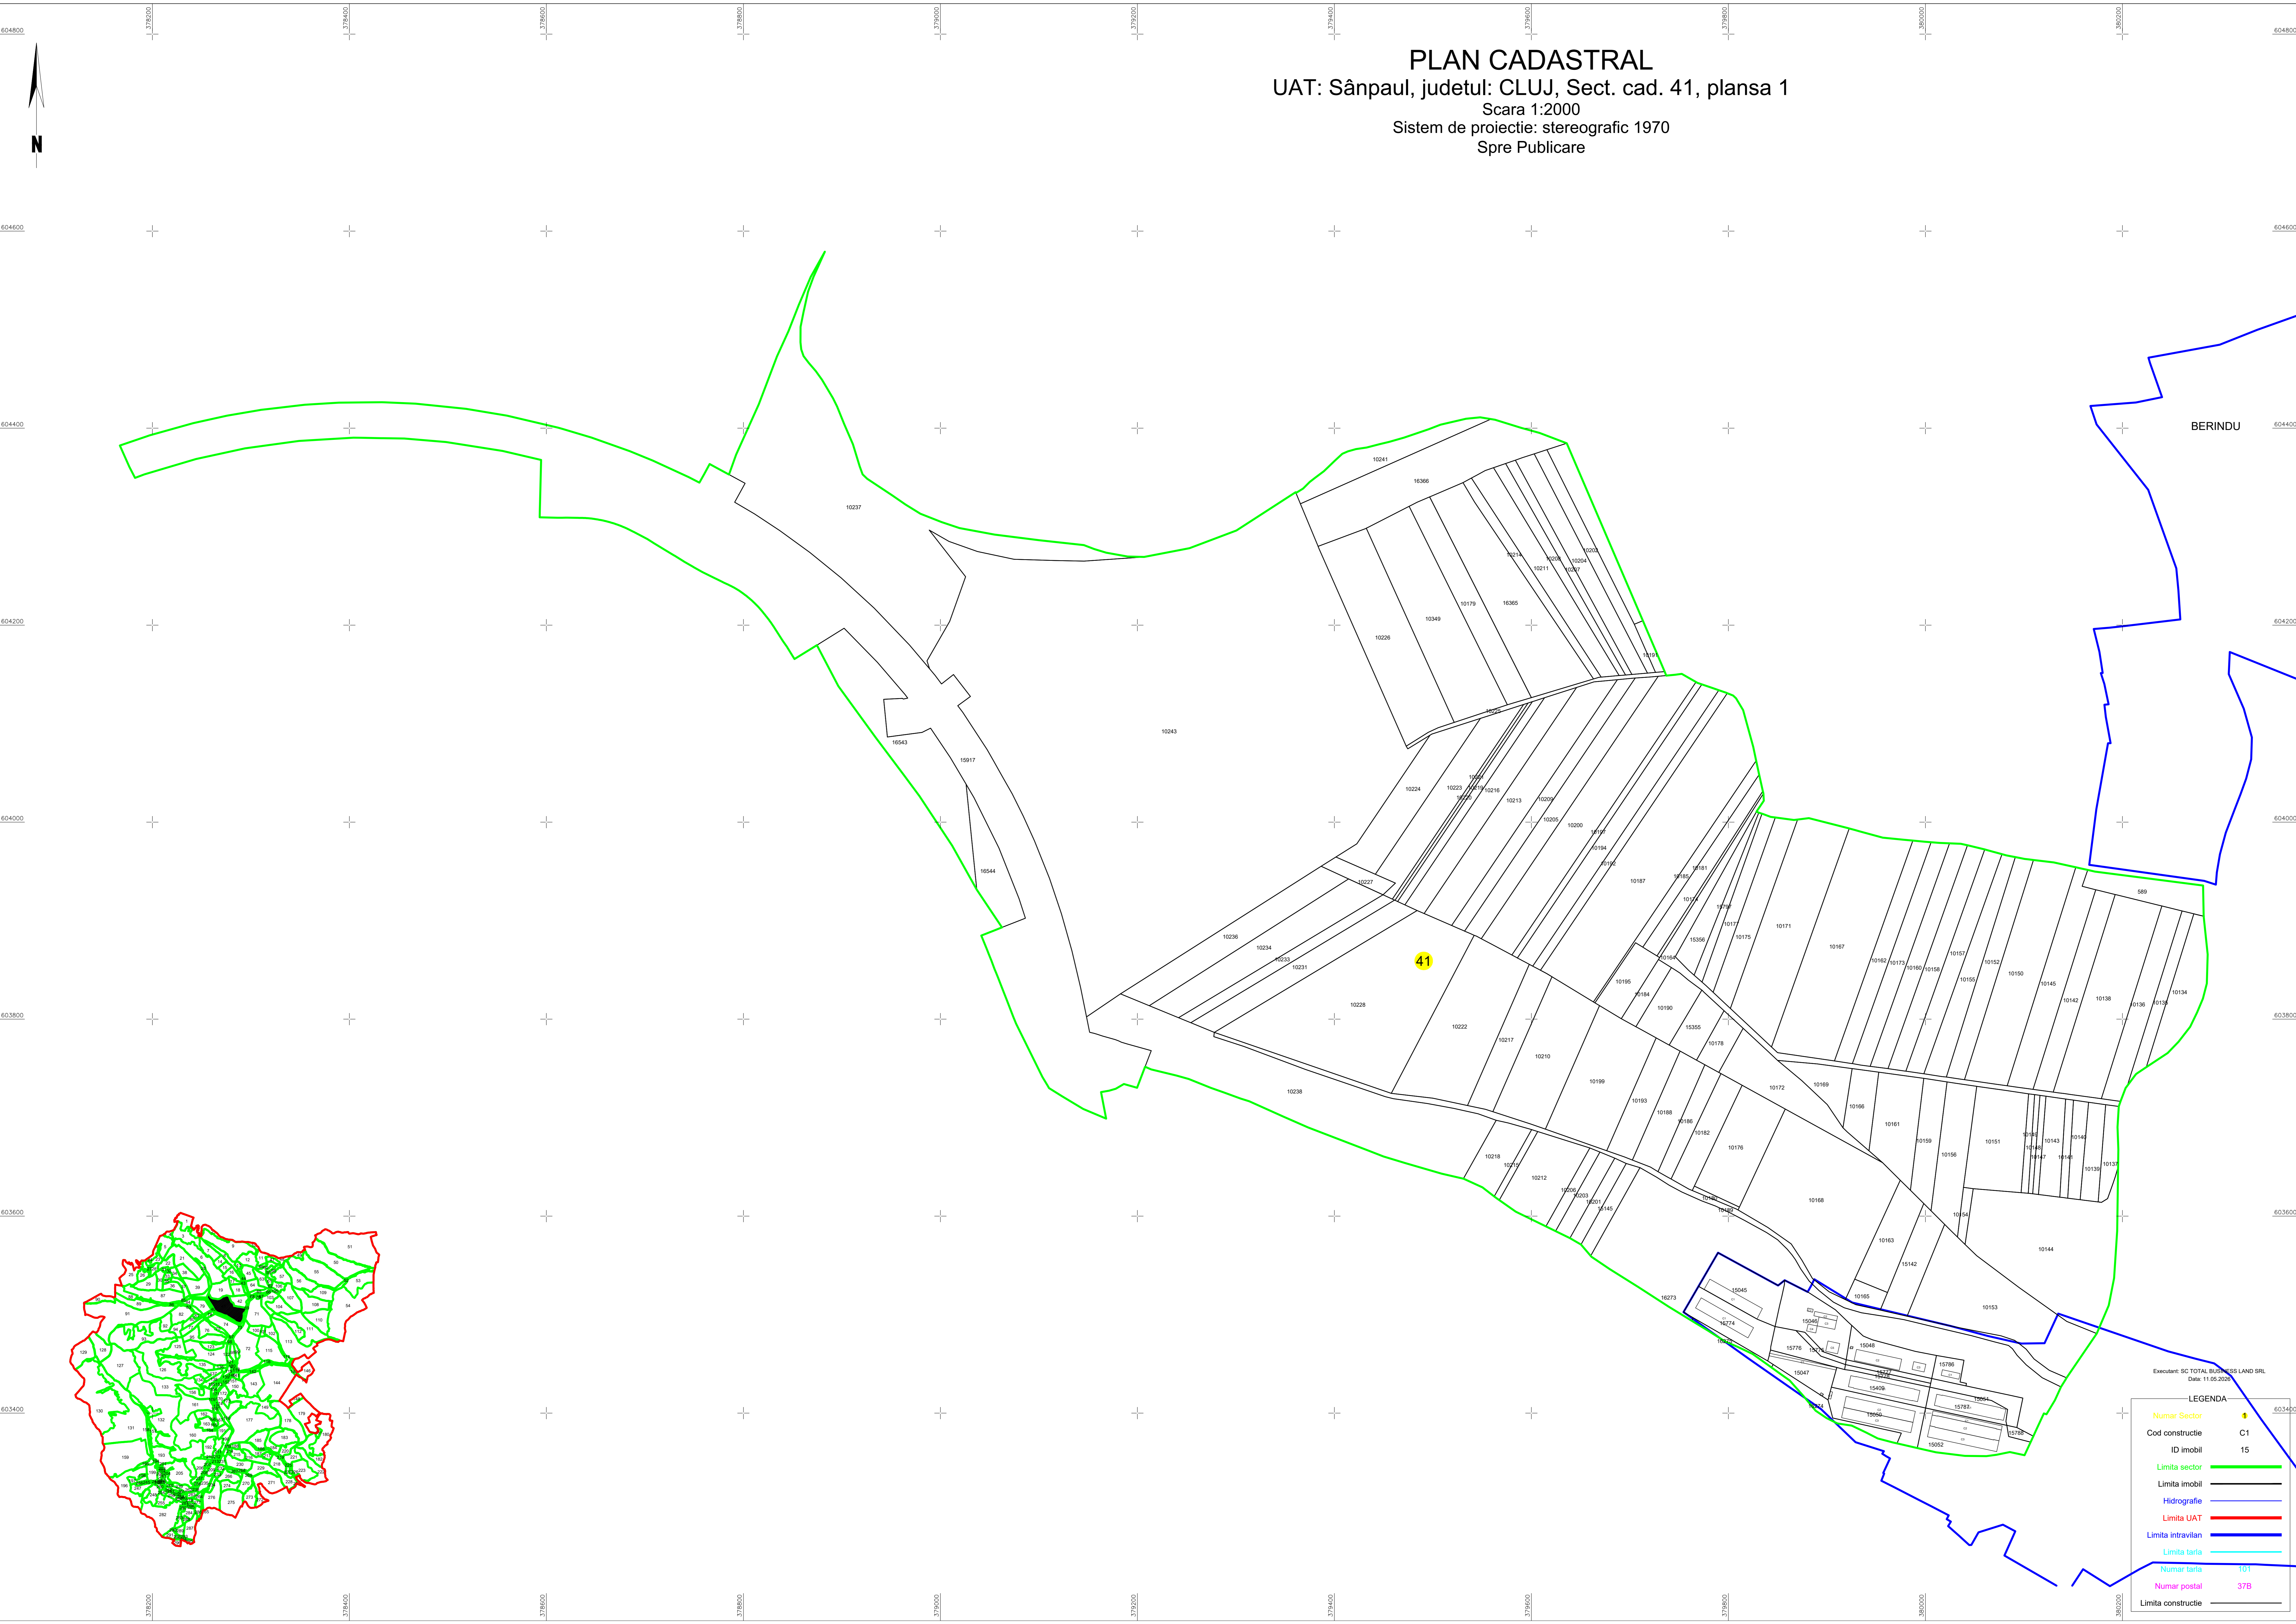

PLAN CADASTRAL
UAT: Sânpaul, judetul: CLUJ, Sect. cad. 41, plansa 1
Scara 1:2000
Sistem de proiectie: stereografic 1970
Spre Publicare

LEGENDA	
Numar Sector	41
Cod constructie	C1
ID imobil	15
Limita sector	—
Limita imobil	—
Hidrografie	—
Limita UAT	—
Limita intravilan	—
Limita tarla	—
Numar tarla	101
Numar postal	37B
Limita constructie	—