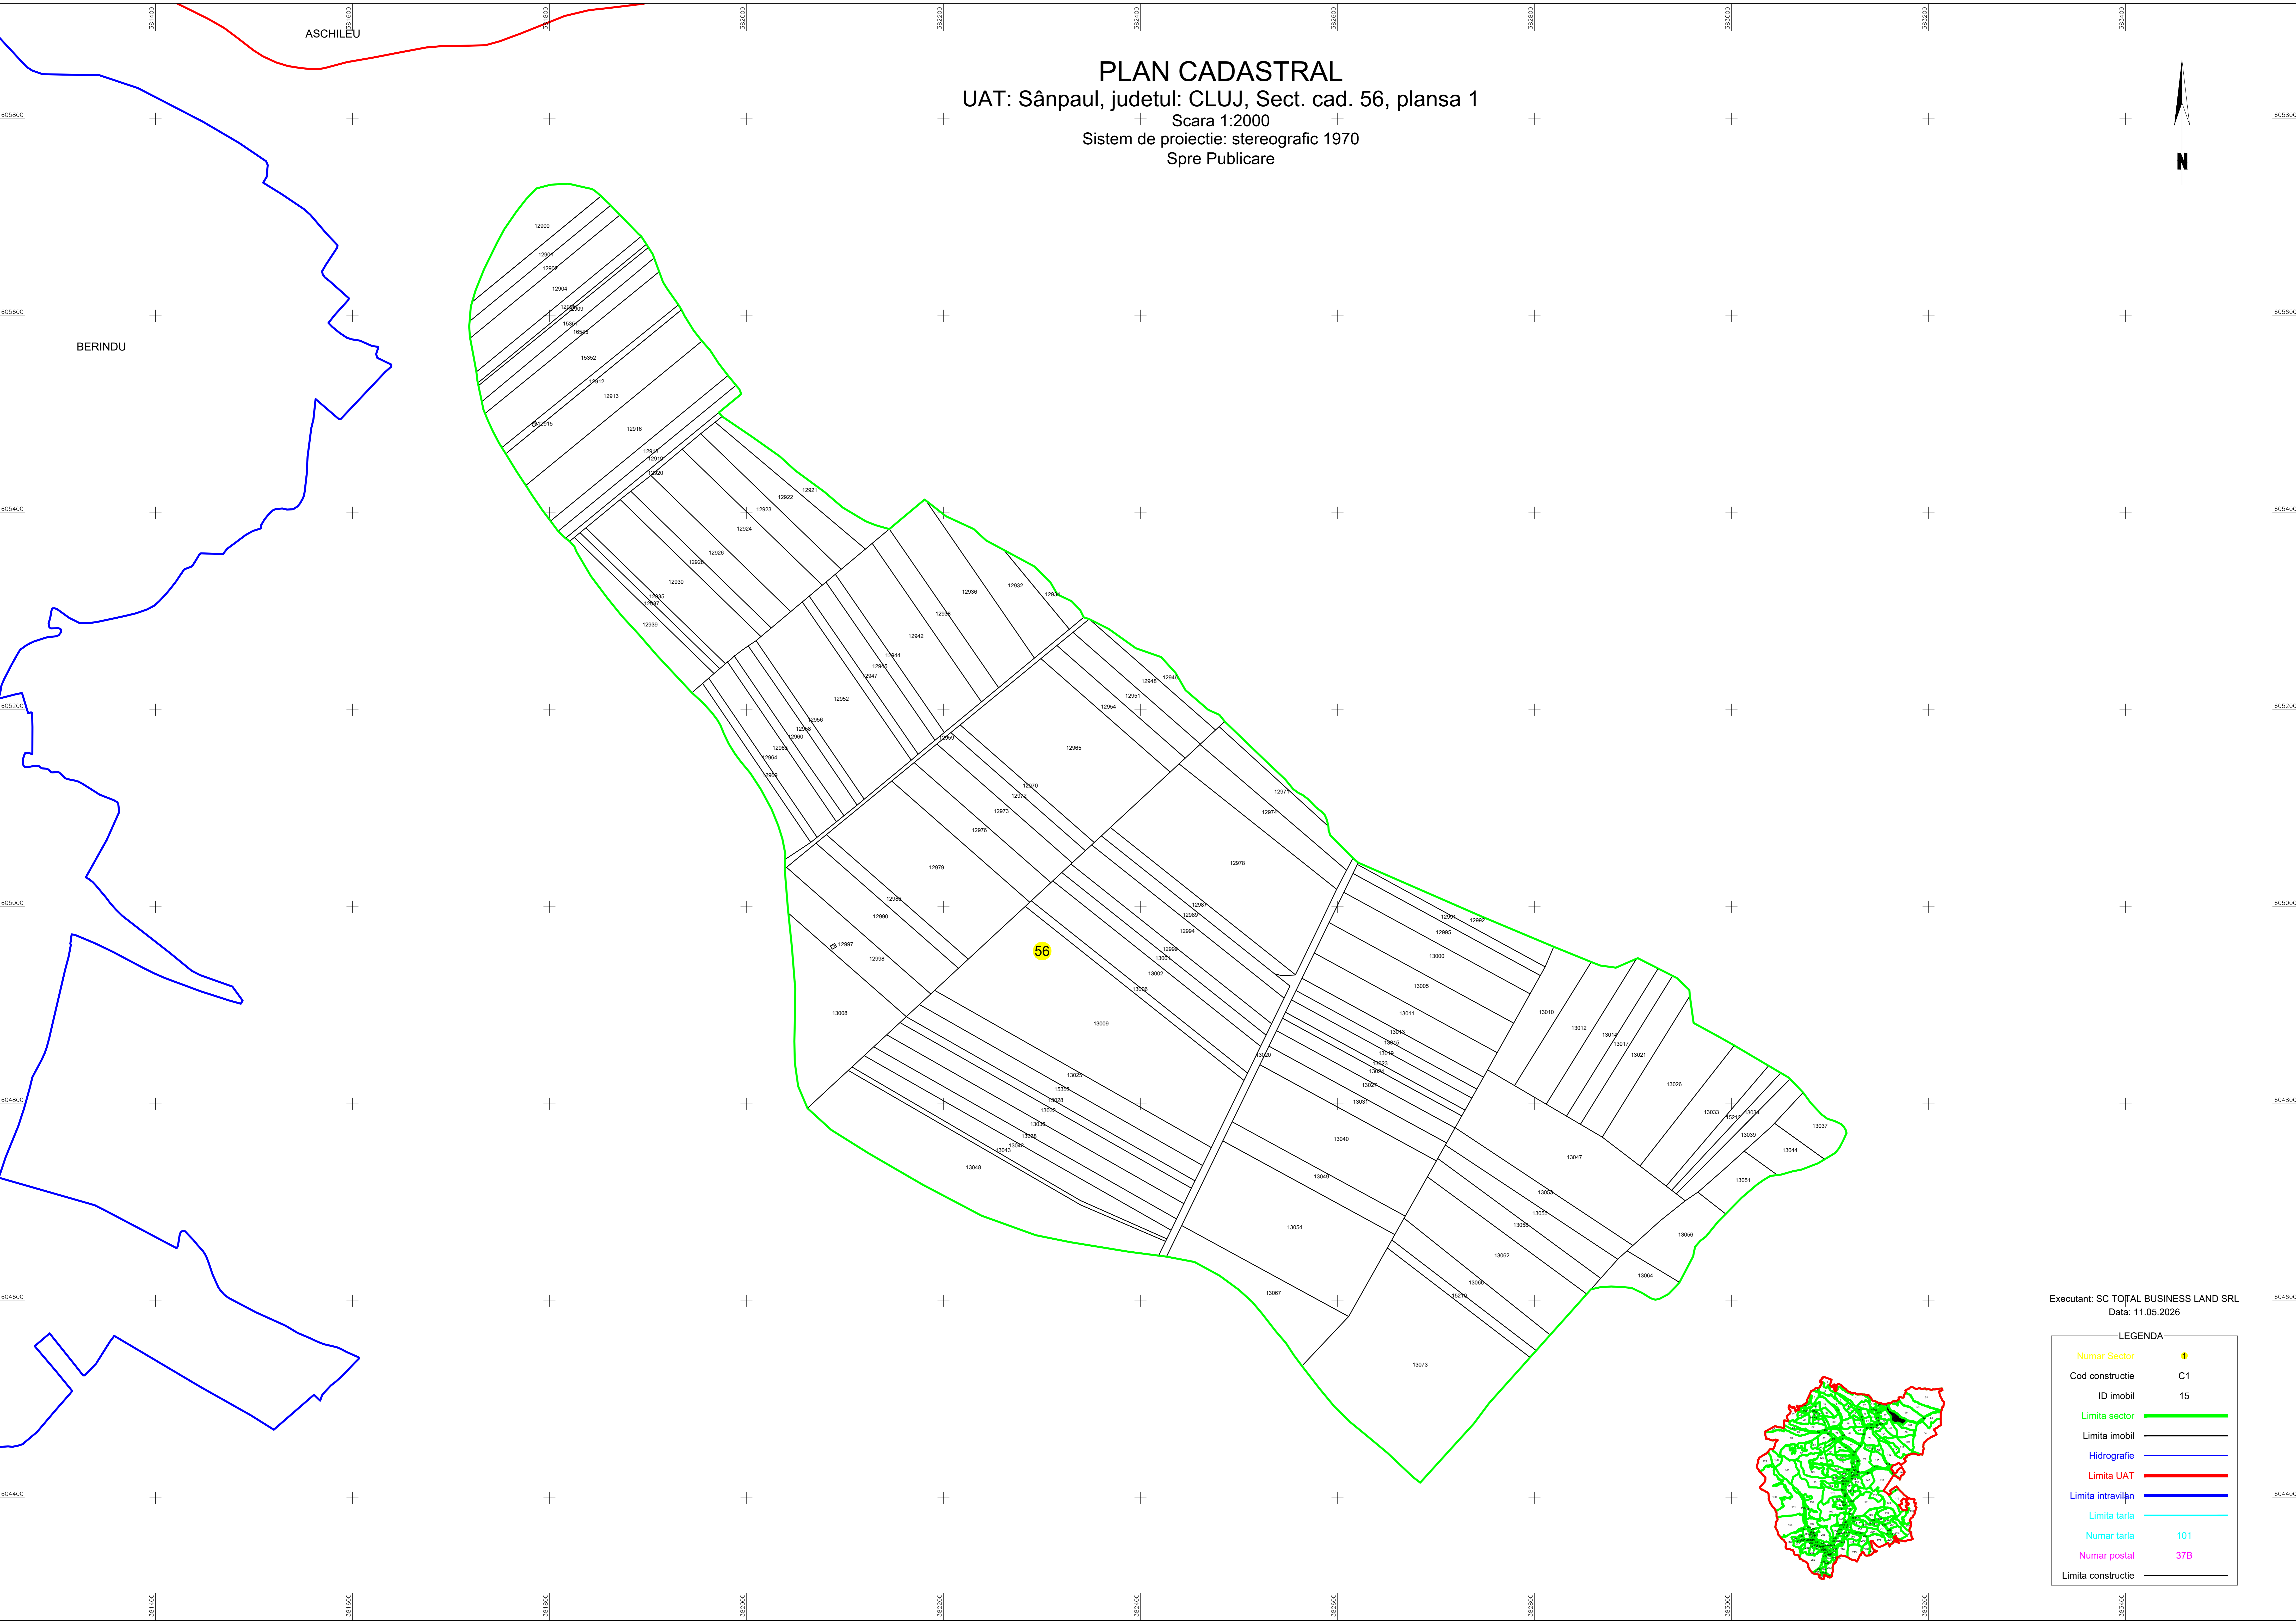

**PLAN CADASTRAL**  
UAT: Sânpaul, judetul: CLUJ, Sect. cad. 56, plansa 1  
Scara 1:2000  
Sistem de proiectie: stereografic 1970  
Spre Publicare

Executant: SC TOTAL BUSINESS LAND SRL  
Data: 11.05.2026

LEGENDA	
Numar Sector	56
Cod constructie	C1
ID imobil	15
Limita sector	
Limita imobil	
Hidrografie	
Limita UAT	
Limita intravilan	
Limita tarla	
Numar tarla	101
Numar postal	37B
Limita constructie	