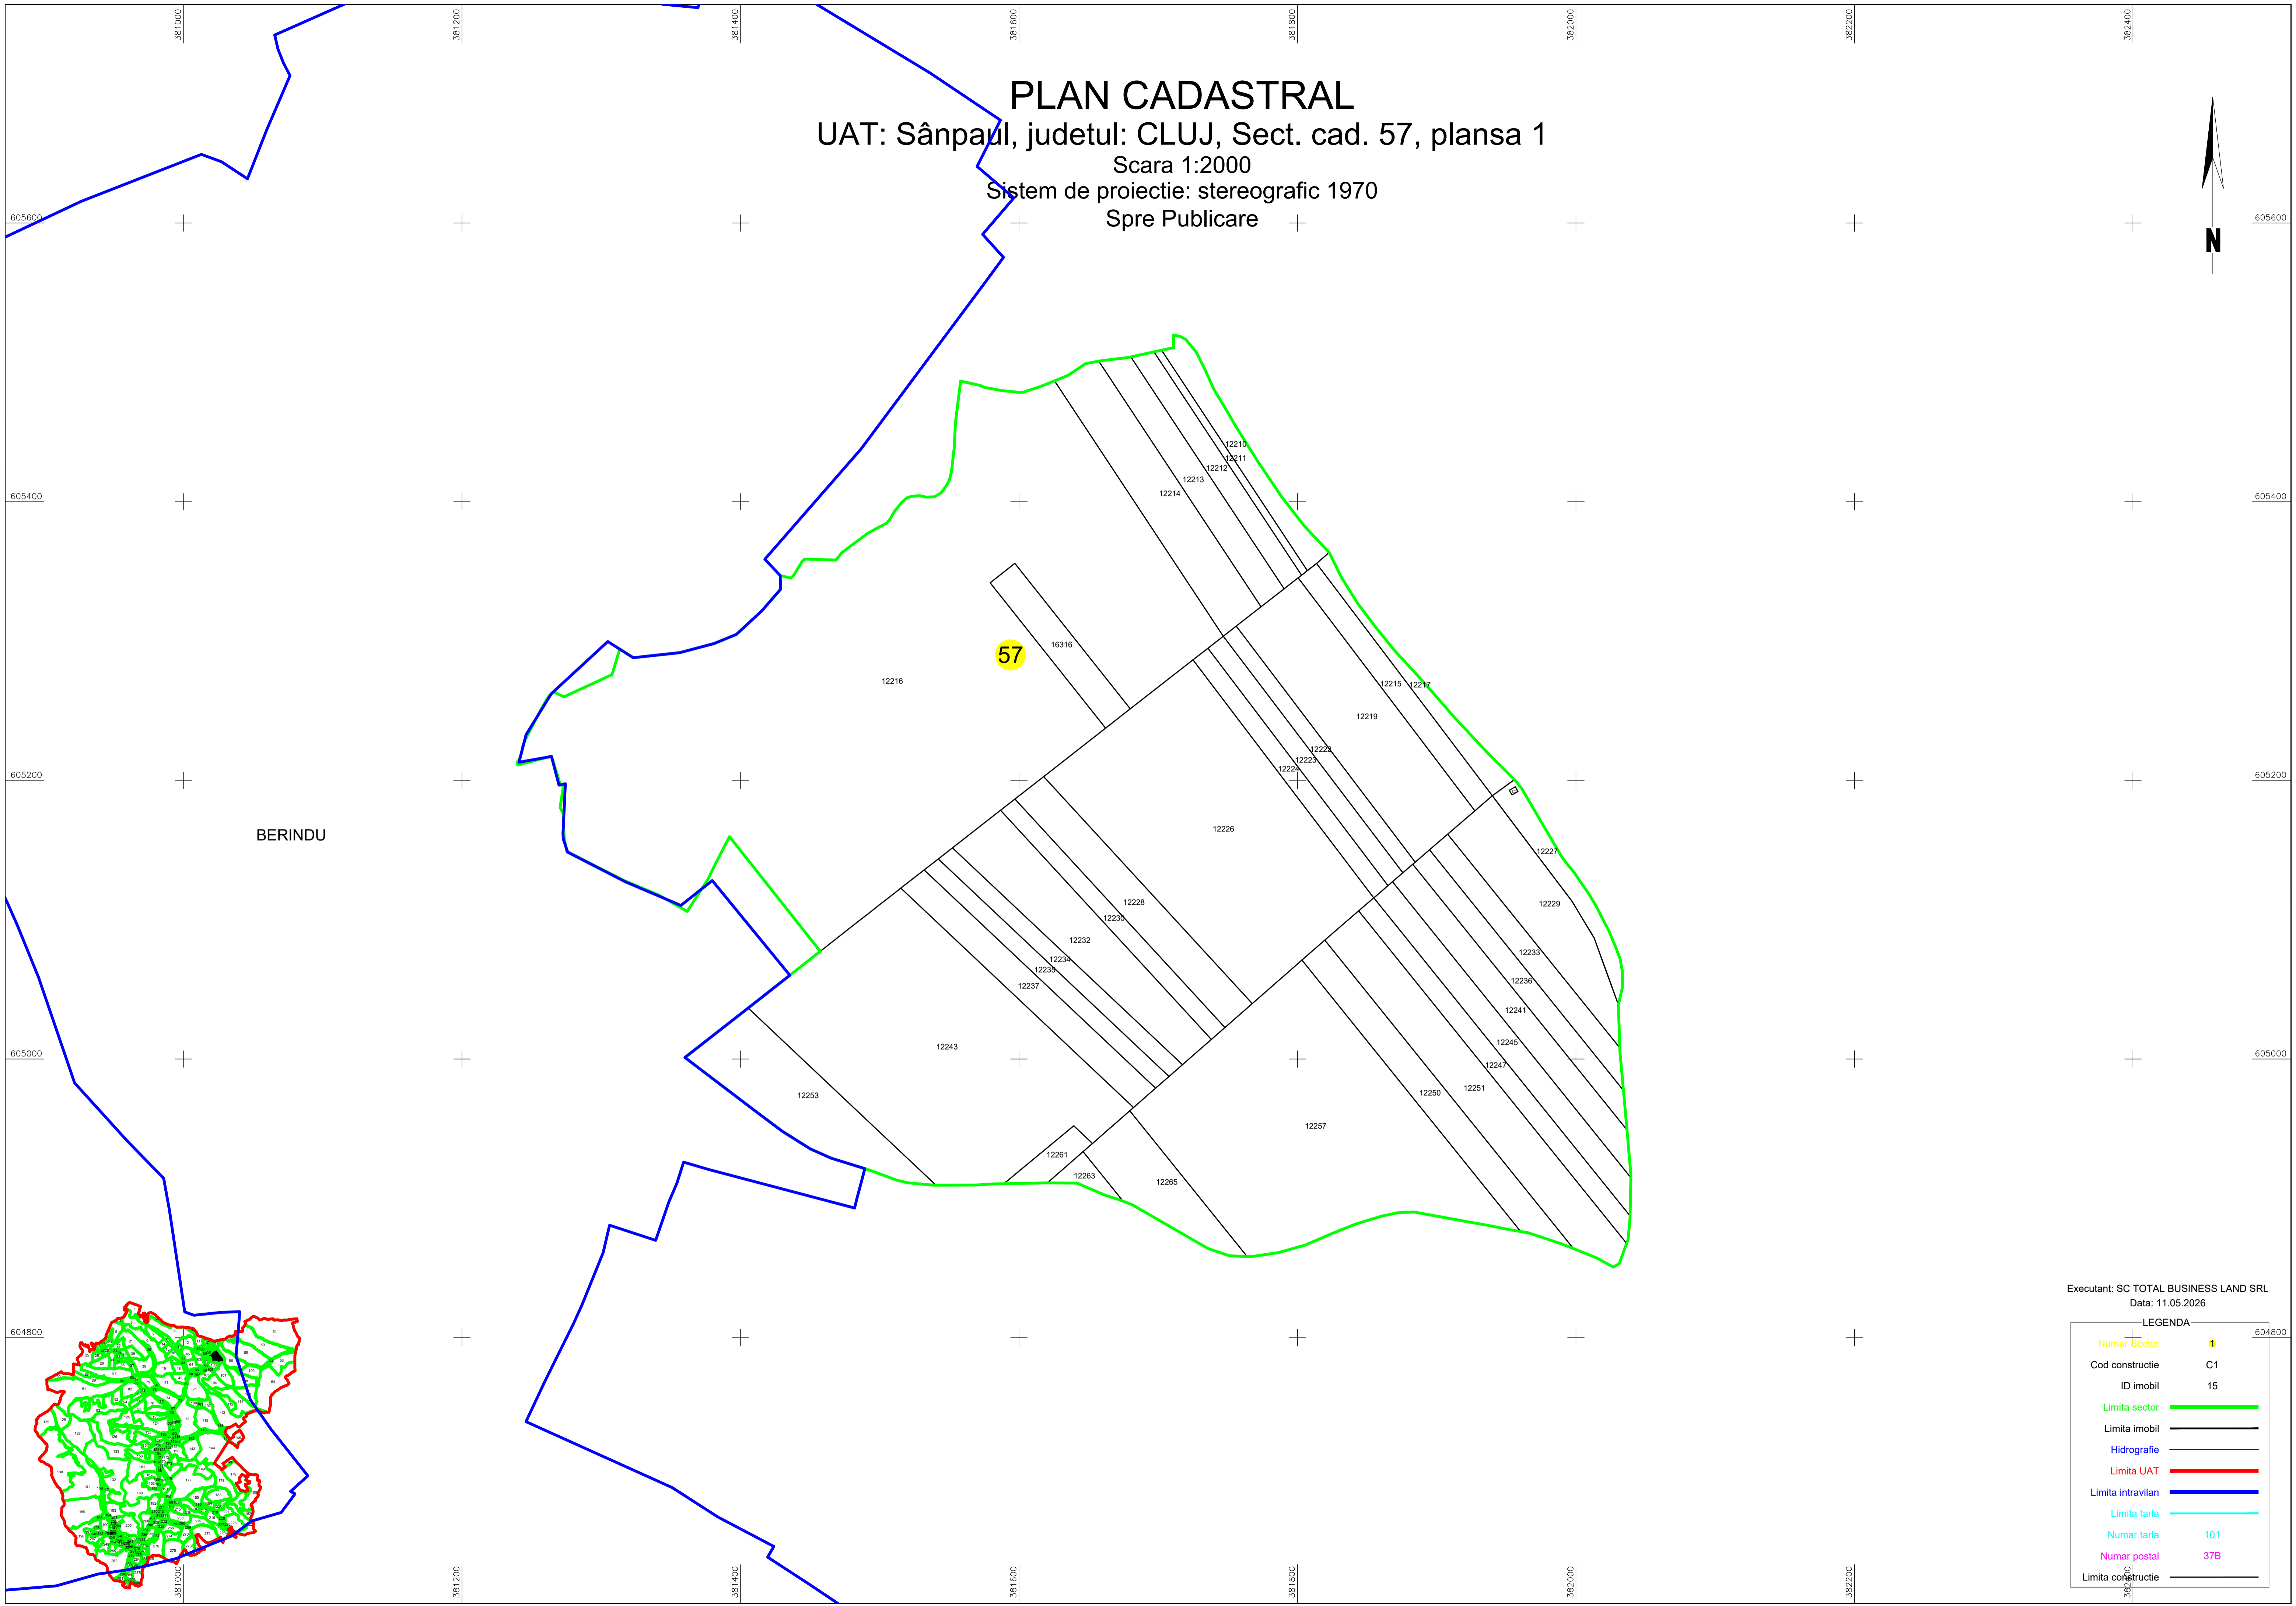

PLAN CADASTRAL
UAT: Sânpaul, judetul: CLUJ, Sect. cad. 57, plansa 1
Scara 1:2000
Sistem de proiectie: stereografic 1970
Spre Publicare

Executant: SC TOTAL BUSINESS LAND SRL
Data: 11.05.2026

LEGENDA	
Numar Sector	57
Cod constructie	C1
ID imobil	15
Limita sector	—
Limita imobil	—
Hidrografie	—
Limita UAT	—
Limita intravilan	—
Limita tarla	—
Numar tarla	101
Numar postal	37B
Limita constructie	—