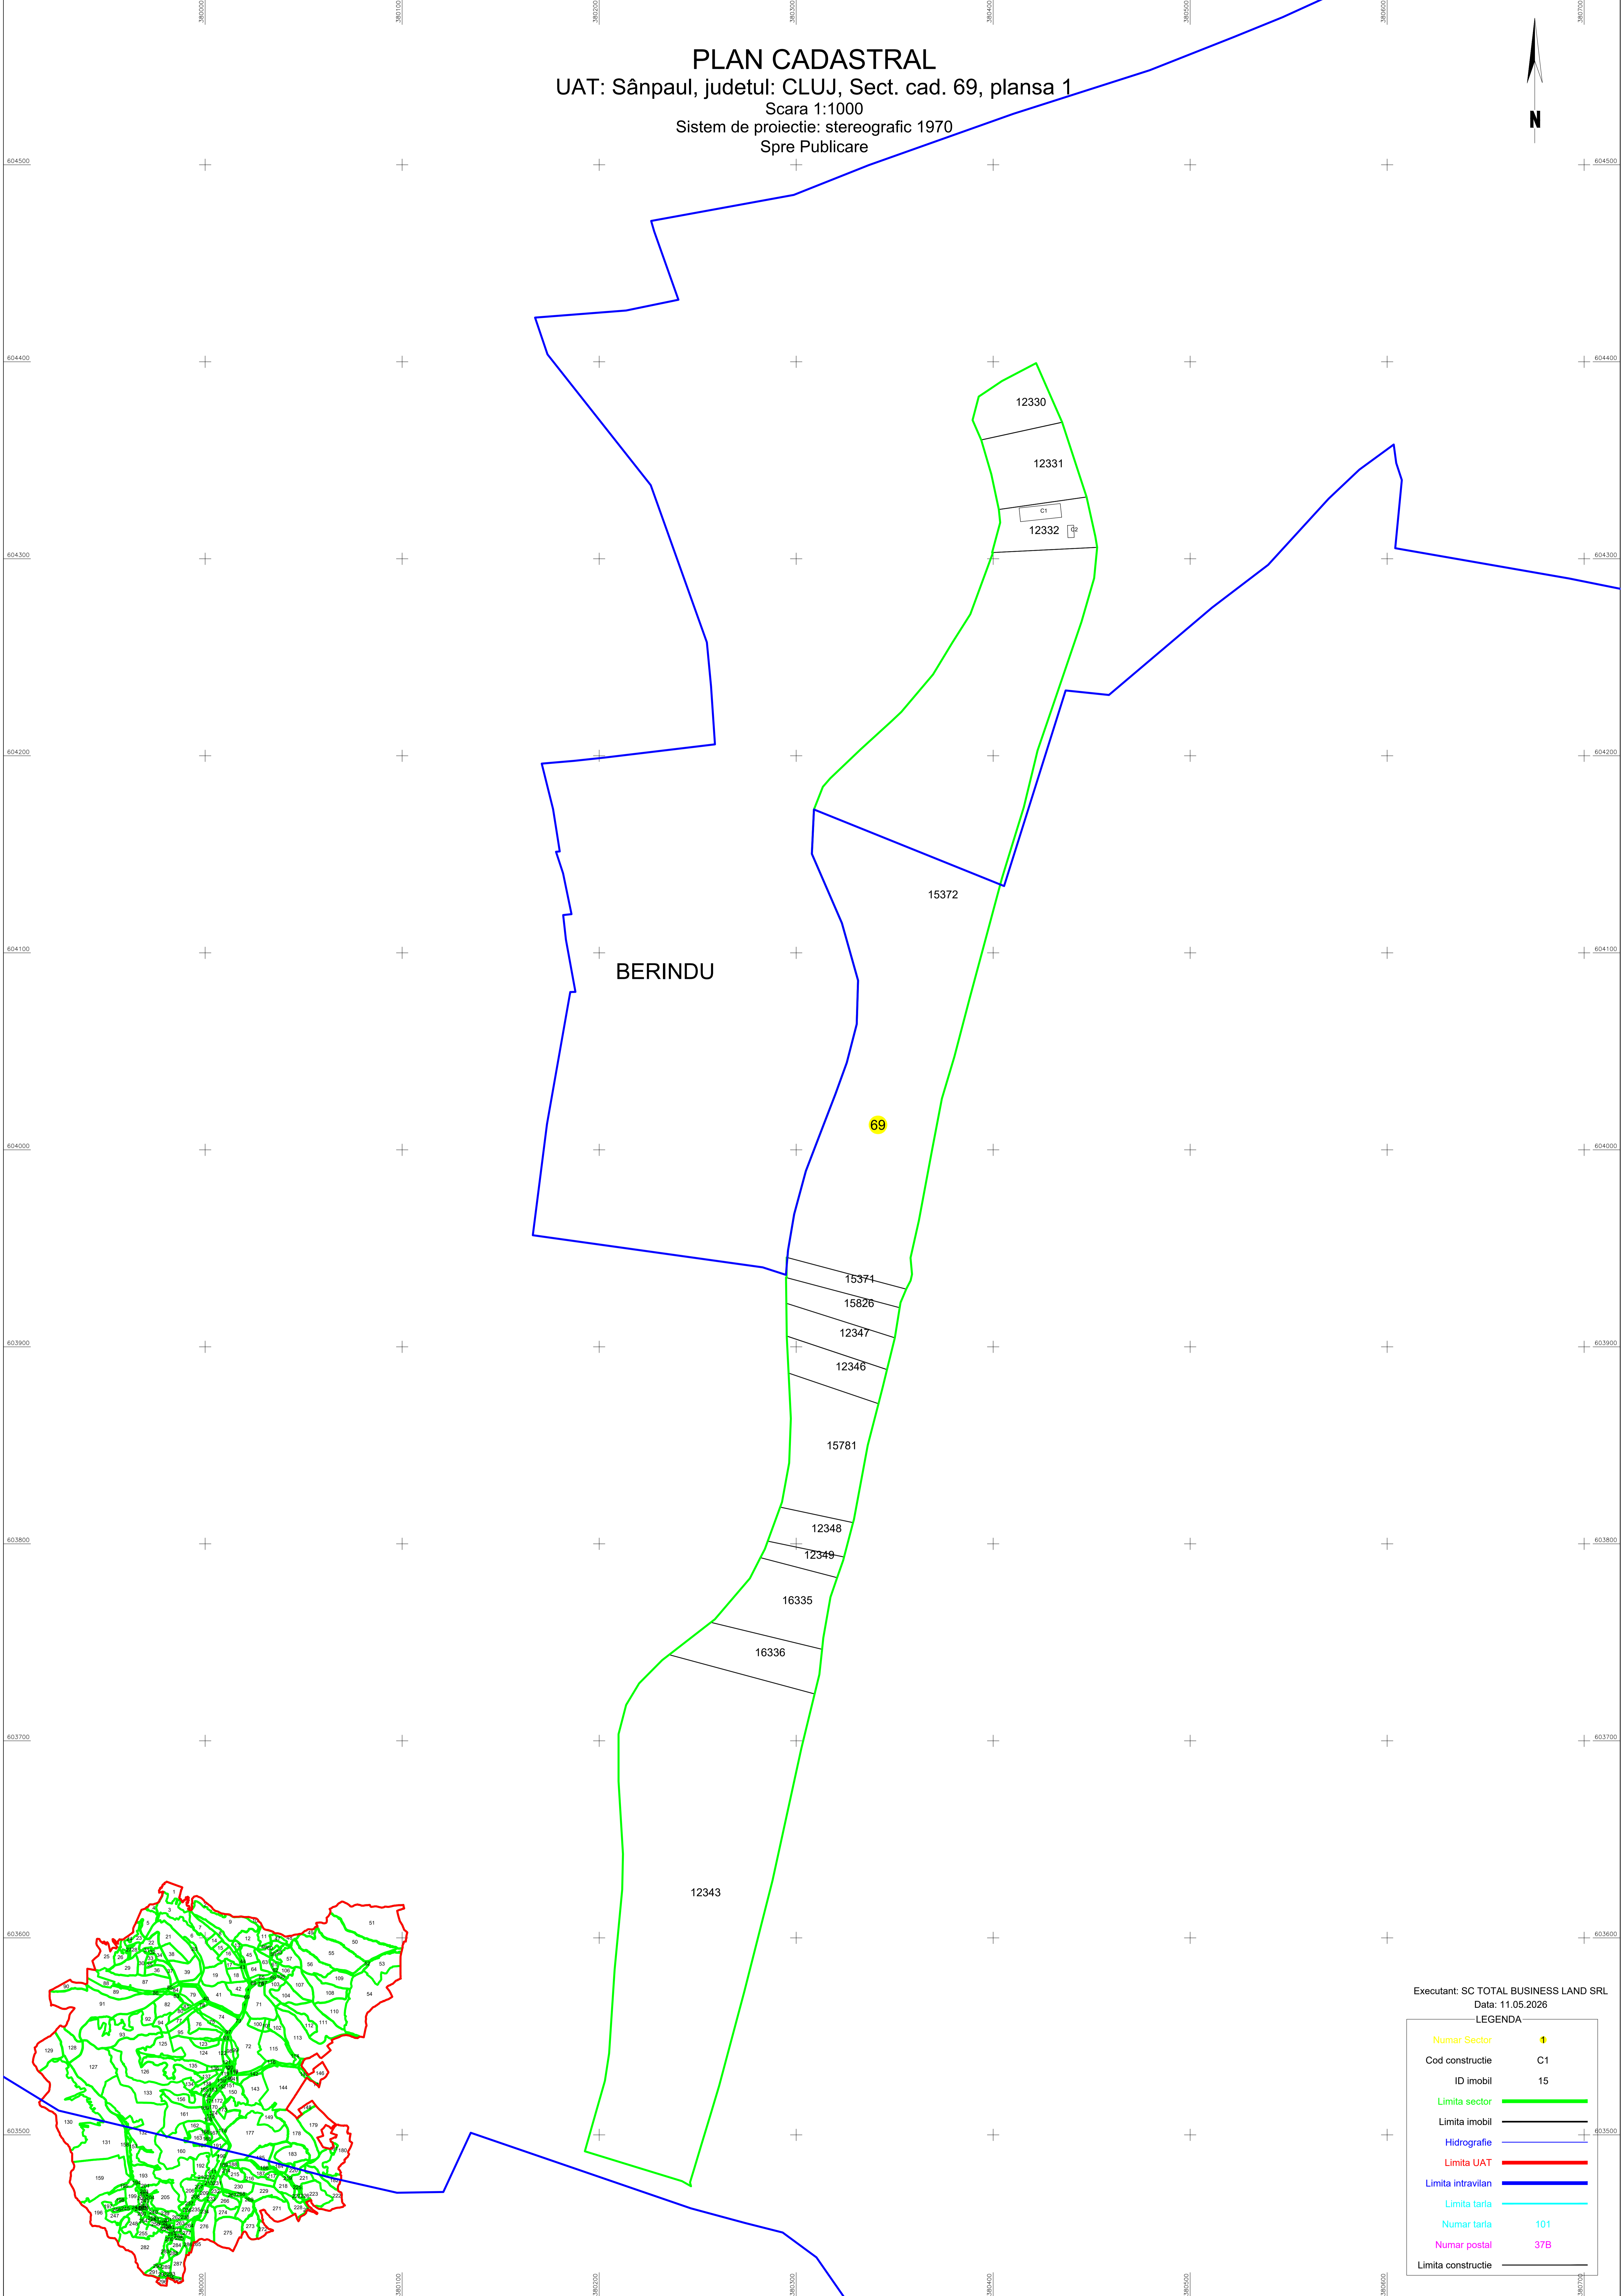

PLAN CADASTRAL
UAT: Sânpaul, judetul: CLUJ, Sect. cad. 69, plansa 1
Scara 1:1000
Sistem de proiectie: stereografic 1970
Spre Publicare

Executant: SC TOTAL BUSINESS LAND SRL
Data: 11.05.2026

LEGENDA

Numar Sector	69
Cod constructie	C1
ID imobil	15
Limita sector	[Green line]
Limita imobil	[Black line]
Hidrografie	[Blue line]
Limita UAT	[Red line]
Limita intravilan	[Blue line]
Limita tarla	[Cyan line]
Numar tarla	101
Numar postal	37B
Limita constructie	[Black line]